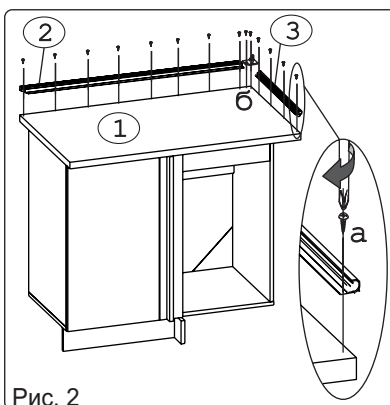

	а		б		в		г
Шуруп 3x12 п/сфера	14 шт.	Набор заглушек для плинтуса	1 компл.	П4 Планка угловая унив.	1 шт.	Шуруп 2.5x13	3 шт.

Наименование деталей

1. Столешница	1000x600	1 шт.
2. Плинтус с вставкой	965	1 шт.
3. Плинтус с вставкой	565	1 шт.

Внимание!

- Мойка в комплект поставки гарнитура не входит.
- П4 планка угловая унив. (в) крепится шурупами 2,5x13 (г) к торцу столешницы стола стыкуемого со столом под мойку.