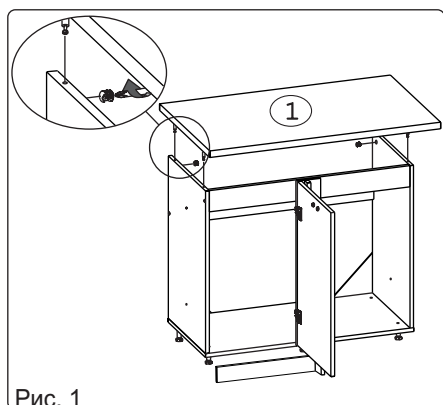

	а		б		в		г
Шуруп 3x12 п/сфера	14 шт.	Набор заглушек для плинтуса	1 компл.	П4 Планка угловая унив.	1 шт.	Шуруп 2.5x13	3 шт.

Наименование деталей

1. Столешница	1000x600	1 шт.
2. Плинтус с вставкой	965	1 шт.
3. Плинтус с вставкой	565	1 шт.

Внимание!

- Мойка в комплект поставки гарнитура не входит.
- П4 планка угловая унив. (в) крепится шурупами 2,5x13 (г) к торцу столешницы стола стыкуемого со столом под мойку.