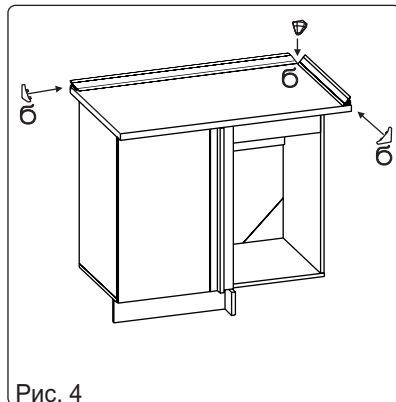

	а		б		в		г
Шуруп 3x12 п/сфера	14 шт.	Набор заглушек для плинтуса	1 компл.	П4 Планка угловая унив.	1 шт.	Шуруп 2.5x13	3 шт.

Наименование деталей

1. Столешница	1000x600	1 шт.
2. Плинтус с вставкой	965	1 шт.
3. Плинтус с вставкой	565	1 шт.

Внимание!

- Мойка в комплект поставки гарнитура не входит.
- П4 планка угловая унив. (в) крепится шурупами 2,5x13 (г) к торцу столешницы стола стыкуемого со столом под мойку.