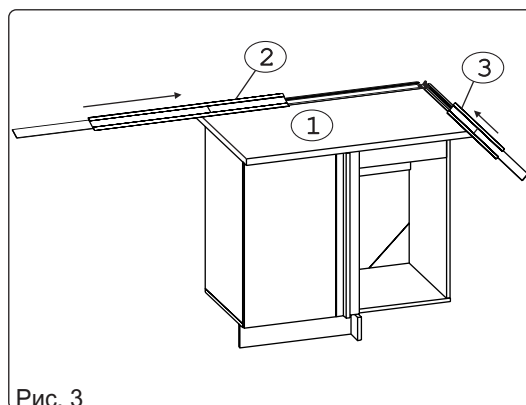

	а		б		в		г
Шуруп 3x12 п/сфера	14 шт.	Набор заглушек для плинтуса	1 компл.	П4 Планка угловая унив.	1 шт.	Шуруп 2.5x13	3 шт.

Наименование деталей

1. Столешница	1000x600	1 шт.
2. Плинтус с вставкой	965	1 шт.
3. Плинтус с вставкой	565	1 шт.

Внимание!

- Мойка в комплект поставки гарнитура не входит.
- П4 планка угловая унив. (в) крепится шурупами 2,5x13 (г) к торцу столешницы стола стыкуемого со столом под мойку.