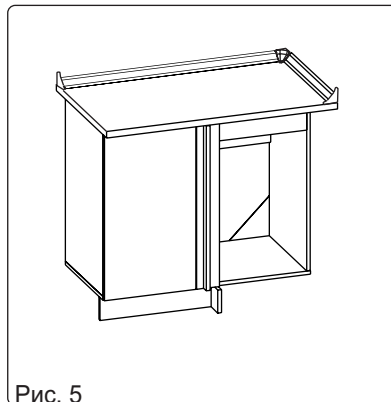

	а		б		в		г
Шуруп 3x12 п/сфера	14 шт.	Набор заглушек для плинтуса	1 компл.	П4 Планка угловая унив.	1 шт.	Шуруп 2.5x13	3 шт.

Наименование деталей

1. Столешница	1000x600	1 шт.
2. Плинтус с вставкой	965	1 шт.
3. Плинтус с вставкой	565	1 шт.

Внимание!

- Мойка в комплект поставки гарнитура не входит.
- П4 планка угловая унив. (в) крепится шурупами 2,5x13 (г) к торцу столешницы стола стыкуемого со столом под мойку.