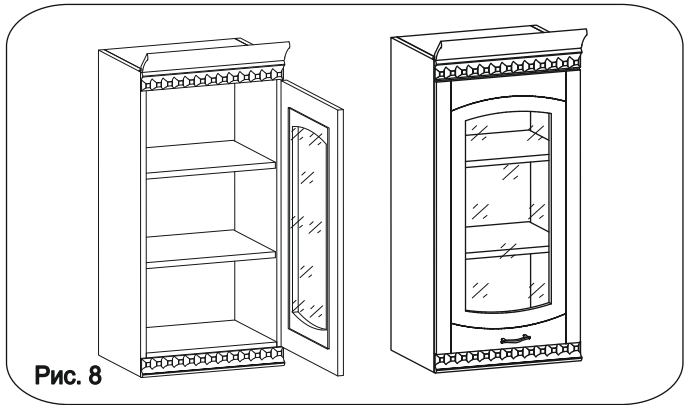

Наименование деталей

1. Боковина левая	818x294	1 шт.
2. Боковина правая	818x294	1 шт.
3. Полка верхняя	368x294	1 шт.
4. Полка нижняя	368x293	1 шт.
5. Полка вкладная	366x276	2 шт.
6. Стекло ДР	593x303	1 шт.
7. Стенка ДВПО	765x396	1 шт.
8. Фриз МДФ	400x50	2 шт.
9. Карниз МДФ	400	1 шт.
10. Дверь МДФ ДР	713x396	1 шт.

Рис. 5

Рис. 6

Рис. 7

Рис. 8