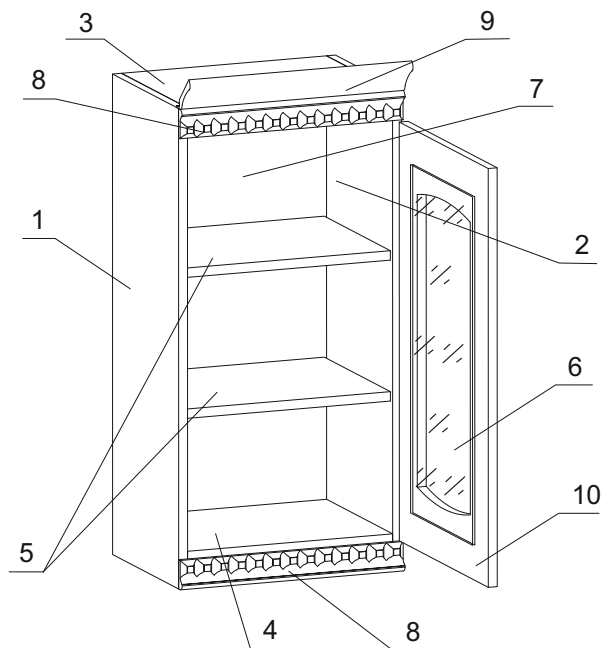

Эксцентрик гайка 16 4 шт.	Дюбель 20мм укороч. 4 шт.	Евровинт 50 8 шт.	Шуруп 3x12 п/с 20 шт.	Шуруп 4x16 8 шт.	Шуруп 4x30 4 шт.	Шуруп 4x16 п/с 3 шт.	Демпфер 1 шт.	Петля накладная с заглушкой 2 шт.
Заглушка евровинта 8 шт.	Заглушка эксцентрика 4 шт.	П/д "Дупло" 8 шт.	Стяжка 30 мм. 2 компл.	Навес регулир. кор. 2 шт.	Крепеж. полоса 2 шт.	Заглушка 6 мм 4 шт.	Ручка P271 1 шт.	
Заглушка 5 мм, бел. 2 шт.	Зажим для стекла 6 шт.	Шайба 12x4 2 шт.						

Наименование деталей

1. Боковина левая	818x294	1 шт.
2. Боковина правая	818x294	1 шт.
3. Полка верхняя	368x294	1 шт.
4. Полка нижняя	368x293	1 шт.
5. Полка вкладная	366x276	2 шт.
6. Стекло ДР	593x303	1 шт.
7. Стенка ДВПО	765x396	1 шт.
8. Фриз МДФ	400x50	2 шт.
9. Карниз МДФ	400	1 шт.
10. Дверь МДФ ДР	713x396	1 шт.