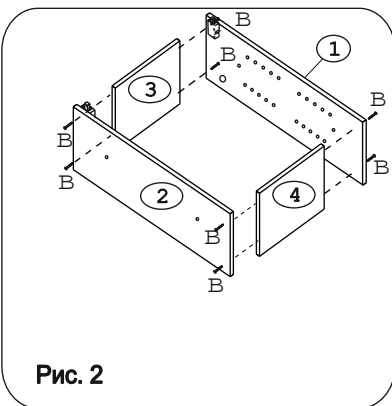

Эксцентрик гайка 16 4 шт.	Дюбель 20мм укороч. 4 шт.	Евровинт 50 8 шт.	Шуруп 3x12 п/с 20 шт.	Шуруп 4x16 8 шт.	Шуруп 4x30 4 шт.	Шуруп 4x16 п/с 3 шт.	Демпфер 1 шт.	Петля накладная с заглушкой 2 шт.
Заглушка евровинта 8 шт.	Заглушка эксцентрика 4 шт.	П/д "Дупло" 8 шт.	Стяжка 30 мм. 2 компл.	Навес регулир. кор. 2 шт.	Крепеж. полоса 2 шт.	Заглушка 6 мм 4 шт.	Ручка P271 1 шт.	
Заглушка 5 мм, бел. 2 шт.	Зажим для стекла 6 шт.	Шайба 12x4 2 шт.						

Наименование деталей

1. Боковина левая	818x294	1 шт.
2. Боковина правая	818x294	1 шт.
3. Полка верхняя	368x294	1 шт.
4. Полка нижняя	368x293	1 шт.
5. Полка вкладная	366x276	2 шт.
6. Стекло ДР	593x303	1 шт.
7. Стенка ДВПО	765x396	1 шт.
8. Фриз МДФ	400x50	2 шт.
9. Карниз МДФ	400	1 шт.
10. Дверь МДФ ДР	713x396	1 шт.