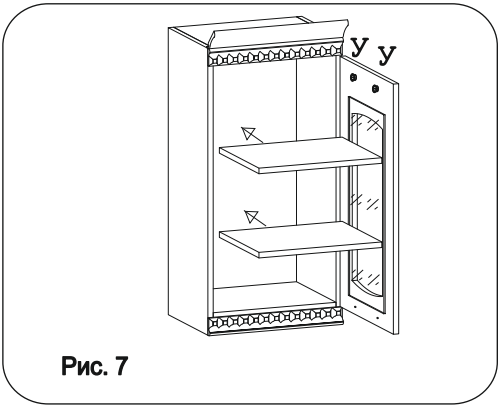

Наименование деталей

1. Боковина левая	818x294	1 шт.
2. Боковина правая	818x294	1 шт.
3. Полка верхняя	368x294	1 шт.
4. Полка нижняя	368x293	1 шт.
5. Полка вкладная	366x276	2 шт.
6. Стекло ДР	593x303	1 шт.
7. Стенка ДВПО	765x396	1 шт.
8. Фриз МДФ	400x50	2 шт.
9. Карниз МДФ	400	1 шт.
10. Дверь МДФ ДР	713x396	1 шт.

Рис. 5

Рис. 6

Рис. 7

Рис. 8