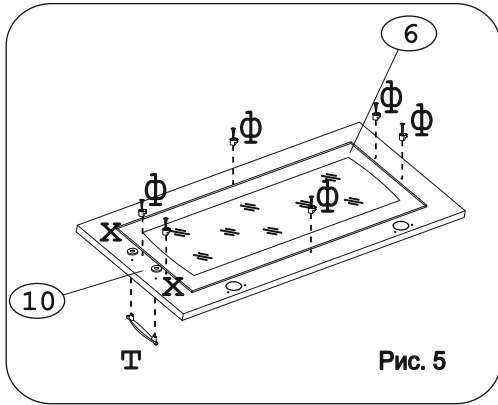

Наименование деталей

1. Боковина левая	818x294	1 шт.
2. Боковина правая	818x294	1 шт.
3. Полка верхняя	368x294	1 шт.
4. Полка нижняя	368x293	1 шт.
5. Полка вкладная	366x276	2 шт.
6. Стекло ДР	593x303	1 шт.
7. Стенка ДВПО	765x396	1 шт.
8. Фриз МДФ	400x50	2 шт.
9. Карниз МДФ	400	1 шт.
10. Дверь МДФ ДР	713x396	1 шт.

Рис. 5

Рис. 6

Рис. 7

Рис. 8