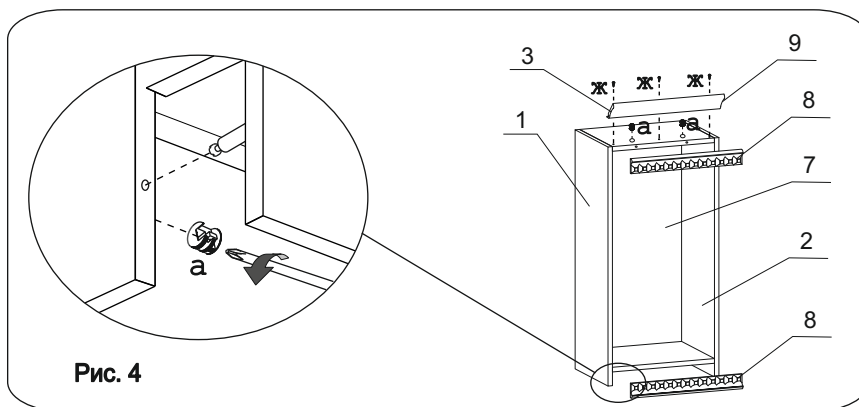

Эксцентрик гайка 16 4 шт.	Дюбель 20мм укороч. 4 шт.	Евровинт 50 8 шт.	Шуруп 3x12 п/с 20 шт.	Шуруп 4x16 8 шт.	Шуруп 4x30 4 шт.	Шуруп 4x16 п/с 3 шт.	Демпфер 1 шт.	Петля накладная с заглушкой 2 шт.
Заглушка евровинта 8 шт.	Заглушка эксцентрика 4 шт.	П/д "Дупло" 8 шт.	Стяжка 30 мм. 2 компл.	Навес регулир. кор. 2 шт.	Крепеж. полоса 2 шт.	Заглушка 6 мм 4 шт.	Ручка P271 1 шт.	
Заглушка 5 мм, бел. 2 шт.	Зажим для стекла 6 шт.	Шайба 12x4 2 шт.						

Наименование деталей

1. Боковина левая	818x294	1 шт.
2. Боковина правая	818x294	1 шт.
3. Полка верхняя	368x294	1 шт.
4. Полка нижняя	368x293	1 шт.
5. Полка вкладная	366x276	2 шт.
6. Стекло ДР	593x303	1 шт.
7. Стенка ДВПО	765x396	1 шт.
8. Фриз МДФ	400x50	2 шт.
9. Карниз МДФ	400	1 шт.
10. Дверь МДФ ДР	713x396	1 шт.