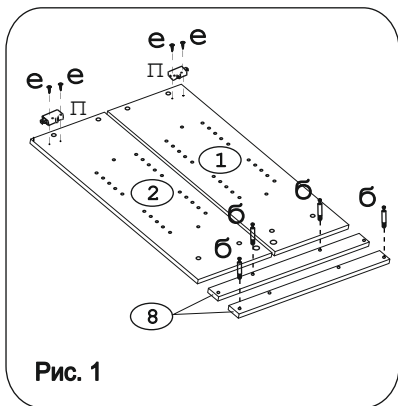

Эксцентрик гайка 16 4 шт.	Дюбель 20мм укороч. 4 шт.	Евровинт 50 8 шт.	Шуруп 3x12 п/с 20 шт.	Шуруп 4x16 8 шт.	Шуруп 4x30 4 шт.	Шуруп 4x16 п/с 3 шт.	Демпфер 1 шт.	Петля накладная с заглушкой 2 шт.
Заглушка евровинта 8 шт.	Заглушка эксцентрика 4 шт.	П/д "Дупло" 8 шт.	Стяжка 30 мм. 2 компл.	Навес регулир. кор. 2 шт.	Крепеж. полоса 2 шт.	Заглушка 6 мм 4 шт.	Ручка P271 1 шт.	
Заглушка 5 мм, бел. 2 шт.	Зажим для стекла 6 шт.	Шайба 12x4 2 шт.						

Наименование деталей

1. Боковина левая	818x294	1 шт.
2. Боковина правая	818x294	1 шт.
3. Полка верхняя	368x294	1 шт.
4. Полка нижняя	368x293	1 шт.
5. Полка вкладная	366x276	2 шт.
6. Стекло ДР	593x303	1 шт.
7. Стенка ДВПО	765x396	1 шт.
8. Фриз МДФ	400x50	2 шт.
9. Карниз МДФ	400	1 шт.
10. Дверь МДФ ДР	713x396	1 шт.