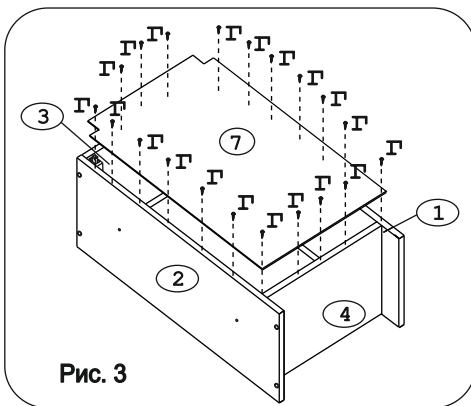

Эксцентрик гайка 16 4 шт.	Дюбель 20мм укороч. 4 шт.	Евровинт 50 8 шт.	Шуруп 3x12 п/с 20 шт.	Шуруп 4x16 8 шт.	Шуруп 4x30 4 шт.	Шуруп 4x16 п/с 3 шт.	Демпфер 1 шт.	Петля накладная с заглушкой 2 шт.
Заглушка евровинта 8 шт.	Заглушка эксцентрика 4 шт.	П/д "Дупло" 8 шт.	Стяжка 30 мм. 2 компл.	Навес регулир. кор. 2 шт.	Крепеж. полоса 2 шт.	Заглушка 6 мм 4 шт.	Ручка P271 1 шт.	
Заглушка 5 мм, бел. 2 шт.	Зажим для стекла 6 шт.	Шайба 12x4 2 шт.						

Наименование деталей

1. Боковина левая	818x294	1 шт.
2. Боковина правая	818x294	1 шт.
3. Полка верхняя	368x294	1 шт.
4. Полка нижняя	368x293	1 шт.
5. Полка вкладная	366x276	2 шт.
6. Стекло ДР	593x303	1 шт.
7. Стенка ДВПО	765x396	1 шт.
8. Фриз МДФ	400x50	2 шт.
9. Карниз МДФ	400	1 шт.
10. Дверь МДФ ДР	713x396	1 шт.