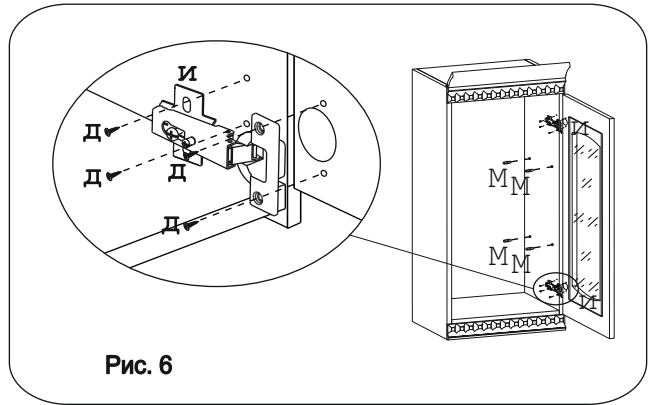

Наименование деталей

1. Боковина левая	818x294	1 шт.
2. Боковина правая	818x294	1 шт.
3. Полка верхняя	368x294	1 шт.
4. Полка нижняя	368x293	1 шт.
5. Полка вкладная	366x276	2 шт.
6. Стекло ДР	593x303	1 шт.
7. Стенка ДВПО	765x396	1 шт.
8. Фриз МДФ	400x50	2 шт.
9. Карниз МДФ	400	1 шт.
10. Дверь МДФ ДР	713x396	1 шт.

Рис. 5

Рис. 6

Рис. 7

Рис. 8