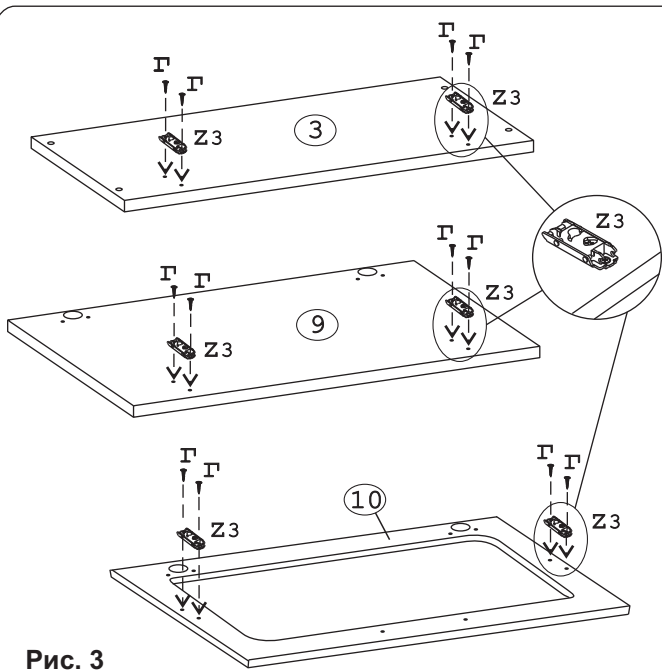

**Наименование деталей**

- |                               |       |
|-------------------------------|-------|
| 1. Боковина левая 805x294     | 1 шт. |
| 2. Боковина правая 805x294    | 1 шт. |
| 3. Полка стационарная 600x320 | 1 шт. |
| 4. Полка стационарная 566x263 | 1 шт. |
| 5. Полка стационарная 566x293 | 1 шт. |
| 6. Стенка ДВПО 595x422        | 1 шт. |
| 7. Стенка ДВПО 595x400        | 1 шт. |
| 8. Стекло ДР 478x277          | 1 шт. |
| 9. Дверь МДФ ДР 596x398       | 1 шт. |
| 10. Дверь МДФ 596x398         | 1 шт. |

Рис. 1

Рис. 2

Рис. 3

Рис. 4

Рис. 5

Рис. 6

Рис. 7

Рис. 8

Рис. 9