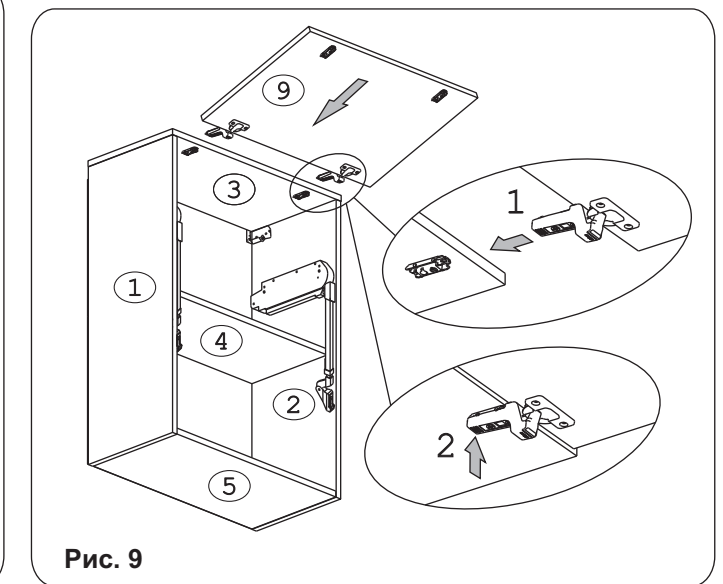

**Наименование деталей**

- |                               |       |
|-------------------------------|-------|
| 1. Боковина левая 805x294     | 1 шт. |
| 2. Боковина правая 805x294    | 1 шт. |
| 3. Полка стационарная 600x320 | 1 шт. |
| 4. Полка стационарная 566x263 | 1 шт. |
| 5. Полка стационарная 566x293 | 1 шт. |
| 6. Стенка ДВПО 595x422        | 1 шт. |
| 7. Стенка ДВПО 595x400        | 1 шт. |
| 8. Стекло ДР 478x277          | 1 шт. |
| 9. Дверь МДФ ДР 596x398       | 1 шт. |
| 10. Дверь МДФ 596x398         | 1 шт. |

Рис. 1

Рис. 2

Рис. 3

Рис. 4

Рис. 5

Рис. 6

Рис. 7

Рис. 8