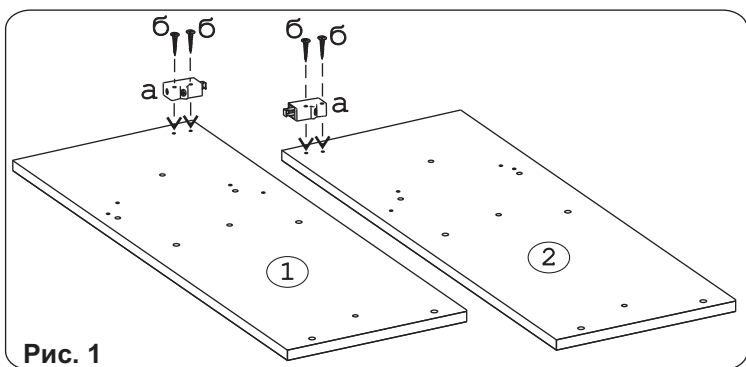

**Наименование деталей**

- |                               |       |
|-------------------------------|-------|
| 1. Боковина левая 805x294     | 1 шт. |
| 2. Боковина правая 805x294    | 1 шт. |
| 3. Полка стационарная 600x320 | 1 шт. |
| 4. Полка стационарная 566x263 | 1 шт. |
| 5. Полка стационарная 566x293 | 1 шт. |
| 6. Стенка ДВПО 595x422        | 1 шт. |
| 7. Стенка ДВПО 595x400        | 1 шт. |
| 8. Стекло ДР 478x277          | 1 шт. |
| 9. Дверь МДФ ДР 596x398       | 1 шт. |
| 10. Дверь МДФ 596x398         | 1 шт. |

Рис. 1

Рис. 2

Рис. 3

Рис. 4

Рис. 5

Рис. 6

Рис. 7

Рис. 8