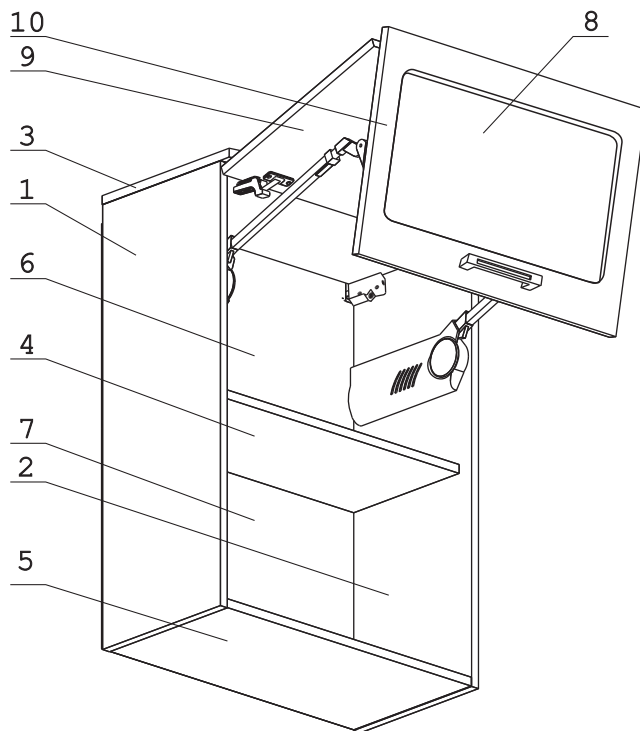

**Наименование деталей**

- |                               |       |
|-------------------------------|-------|
| 1. Боковина левая 805x294     | 1 шт. |
| 2. Боковина правая 805x294    | 1 шт. |
| 3. Полка стационарная 600x320 | 1 шт. |
| 4. Полка стационарная 566x263 | 1 шт. |
| 5. Полка стационарная 566x293 | 1 шт. |
| 6. Стенка ДВПО 595x422        | 1 шт. |
| 7. Стенка ДВПО 595x400        | 1 шт. |
| 8. Стекло ДР 478x277          | 1 шт. |
| 9. Дверь МДФ ДР 596x398       | 1 шт. |
| 10. Дверь МДФ 596x398         | 1 шт. |