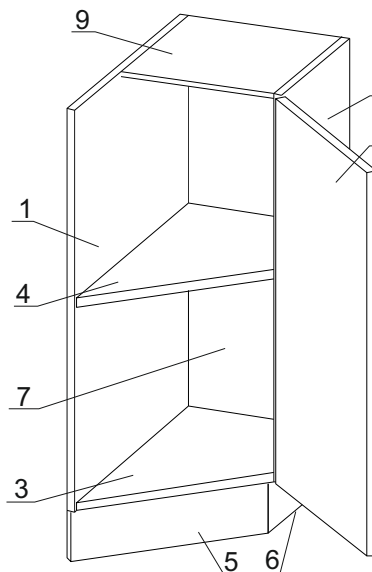

Евровинт 50 10 шт.	Шуруп 3x12 п/с 14 шт.	Шуруп 4x16 30 шт.	Демпфер 1 шт.	Ручка Р271 1 шт.	Ножка кухонная 100-110 4 шт.	Заглушка евровинта 4 шт.	Эксцентрик гайка 16 6 шт.	Дюбель к эксцентрику 30 мм 6 шт.
Стяжка 30 мм. 2 компл.	Петля 45гр. Н-2 с заглушкой 2 шт.	Заглушка эксцентрика 6 шт.	Шайба 12x4 2 шт.	Клипса к ножке кухонной 100-110 3 шт.	Заглушка 5 мм, бел. 2 шт.	Для крепления столешницы 4 шт.		

Наименование деталей

1.	Боковина левая	718x531	1 шт.
2.	Боковина правая	718x262	1 шт.
3.	Основание	510x266	1 шт.
4.	Полка стационарная	510x266	1 шт.
5.	Цоколь диагональный	375x100	1 шт.
6.	Цоколь	234x100	1 шт.
7.	Стенка ДВПО	716x289	1 шт.
8.	Дверь МДФ ДР	713x406	1 шт.
9.	Полка стационарная	266x257	1 шт.