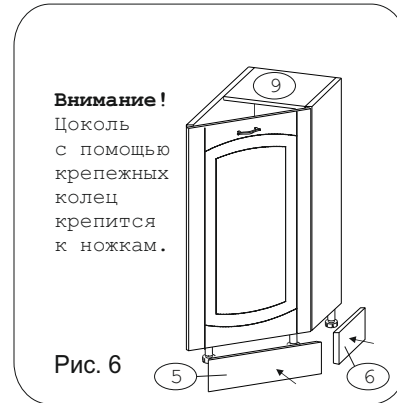

Евровинт 50 10 шт.	Шуруп 3x12 п/с 14 шт.	Шуруп 4x16 30 шт.	Демпфер 1 шт.	Ручка Р271 1 шт.	Ножка кухонная 100-110 4 шт.	Заглушка евровинта 4 шт.	Эксцентрик гайка 16 6 шт.	Дюбель к эксцентрику 30 мм 6 шт.
Стяжка 30 мм. 2 компл.	Петля 45гр. Н-2 с заглушкой 2 шт.	Заглушка эксцентрика 6 шт.	Шайба 12x4 2 шт.	Клипса к ножке кухонной 100-110 3 шт.	Заглушка 5 мм, бел. 2 шт.	Для крепления столешницы 4 шт.		

Наименование деталей

1.	Боковина левая	718x531	1 шт.
2.	Боковина правая	718x262	1 шт.
3.	Основание	510x266	1 шт.
4.	Полка стационарная	510x266	1 шт.
5.	Цоколь диагональный	375x100	1 шт.
6.	Цоколь	234x100	1 шт.
7.	Стенка ДВПО	716x289	1 шт.
8.	Дверь МДФ ДР	713x406	1 шт.
9.	Полка стационарная	266x257	1 шт.