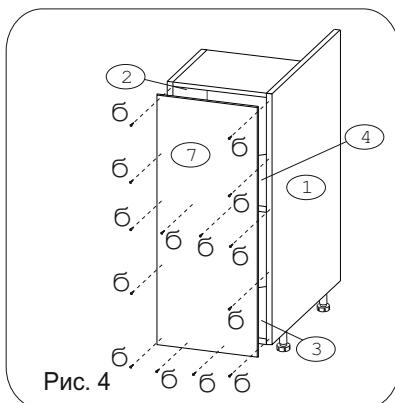

Евровинт 50 10 шт.	Шуруп 3x12 п/с 14 шт.	Шуруп 4x16 30 шт.	Демпфер 1 шт.	Ручка Р271 1 шт.	Ножка кухонная 100-110 4 шт.	Заглушка евровинта 4 шт.	Эксцентрик гайка 16 6 шт.	Дюбель к эксцентрику 30 мм 6 шт.
Стяжка 30 мм. 2 компл.	Петля 45гр. Н-2 с заглушкой 2 шт.	Заглушка эксцентрика 6 шт.	Шайба 12x4 2 шт.	Клипса к ножке кухонной 100-110 3 шт.	Заглушка 5 мм, бел. 2 шт.	Для крепления столешницы 4 шт.		

Наименование деталей

1.	Боковина левая	718x531	1 шт.
2.	Боковина правая	718x262	1 шт.
3.	Основание	510x266	1 шт.
4.	Полка стационарная	510x266	1 шт.
5.	Цоколь диагональный	375x100	1 шт.
6.	Цоколь	234x100	1 шт.
7.	Стенка ДВПО	716x289	1 шт.
8.	Дверь МДФ ДР	713x406	1 шт.
9.	Полка стационарная	266x257	1 шт.