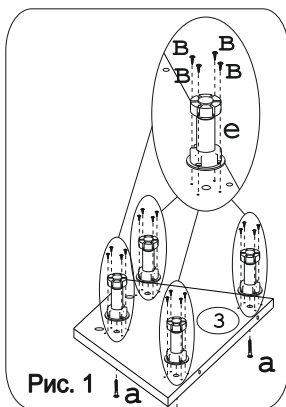

Евровинт 50 10 шт.	Шуруп 3x12 п/с 14 шт.	Шуруп 4x16 30 шт.	Демпфер 1 шт.	Ручка Р271 1 шт.	Ножка кухонная 100-110 4 шт.	Заглушка евровинта 4 шт.	Эксцентрик гайка 16 6 шт.	Дюбель к эксцентрику 30 мм 6 шт.
Стяжка 30 мм. 2 компл.	Петля 45гр. Н-2 с заглушкой 2 шт.	Заглушка эксцентрика 6 шт.	Шайба 12x4 2 шт.	Клипса к ножке кухонной 100-110 3 шт.	Заглушка 5 мм, бел. 2 шт.	Для крепления столешницы 4 шт.		

Наименование деталей

1.	Боковина левая	718x531	1 шт.
2.	Боковина правая	718x262	1 шт.
3.	Основание	510x266	1 шт.
4.	Полка стационарная	510x266	1 шт.
5.	Цоколь диагональный	375x100	1 шт.
6.	Цоколь	234x100	1 шт.
7.	Стенка ДВПО	716x289	1 шт.
8.	Дверь МДФ ДР	713x406	1 шт.
9.	Полка стационарная	266x257	1 шт.

Внимание!
 Цоколь с помощью крепежных колец крепится к ножкам.

Рис. 7