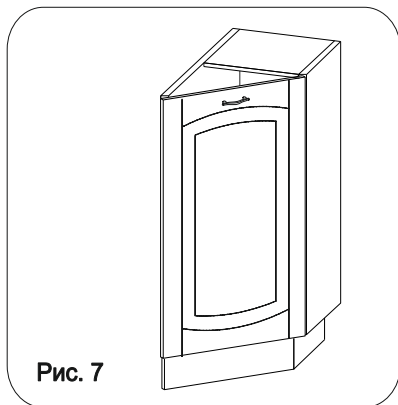

Наименование деталей

1.	Боковина левая	718x531	1 шт.
2.	Боковина правая	718x262	1 шт.
3.	Основание	510x266	1 шт.
4.	Полка стационарная	510x266	1 шт.
5.	Цоколь диагональный	375x100	1 шт.
6.	Цоколь	234x100	1 шт.
7.	Стенка ДВПО	716x289	1 шт.
8.	Дверь МДФ ДР	713x406	1 шт.
9.	Полка стационарная	266x257	1 шт.

Внимание!
 Цоколь с помощью крепежных колец крепится к ножкам.

Рис. 7