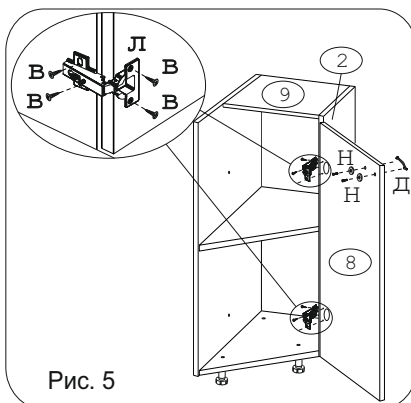

Евровинт 50 10 шт.	Шуруп 3x12 п/с 14 шт.	Шуруп 4x16 30 шт.	Демпфер 1 шт.	Ручка Р271 1 шт.	Ножка кухонная 100-110 4 шт.	Заглушка евровинта 4 шт.	Эксцентрик гайка 16 6 шт.	Дюбель к эксцентрику 30 мм 6 шт.
Стяжка 30 мм. 2 компл.	Петля 45гр. Н-2 с заглушкой 2 шт.	Заглушка эксцентрика 6 шт.	Шайба 12x4 2 шт.	Клипса к ножке кухонной 100-110 3 шт.	Заглушка 5 мм, бел. 2 шт.	Для крепления столешницы 4 шт.		

Наименование деталей

1.	Боковина левая	718x531	1 шт.
2.	Боковина правая	718x262	1 шт.
3.	Основание	510x266	1 шт.
4.	Полка стационарная	510x266	1 шт.
5.	Цоколь диагональный	375x100	1 шт.
6.	Цоколь	234x100	1 шт.
7.	Стенка ДВПО	716x289	1 шт.
8.	Дверь МДФ ДР	713x406	1 шт.
9.	Полка стационарная	266x257	1 шт.

Внимание!
 Цоколь с помощью крепежных колец крепится к ножкам.

Рис. 7