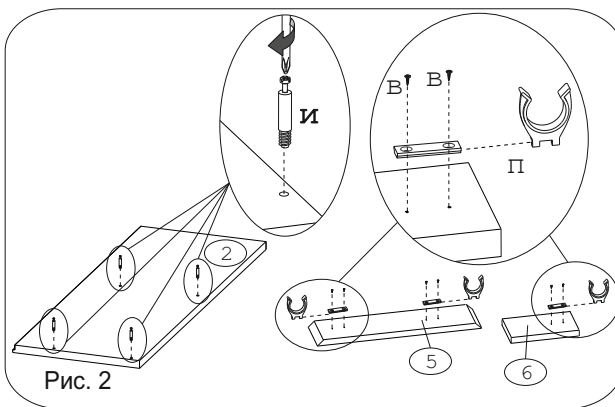

Евровинт 50 10 шт.	Шуруп 3x12 п/с 14 шт.	Шуруп 4x16 30 шт.	Демпфер 1 шт.	Ручка Р271 1 шт.	Ножка кухонная 100-110 4 шт.	Заглушка евровинта 4 шт.	Эксцентрик гайка 16 6 шт.	Дюбель к эксцентрику 30 мм 6 шт.
Стяжка 30 мм. 2 компл.	Петля 45гр. Н-2 с заглушкой 2 шт.	Заглушка эксцентрика 6 шт.	Шайба 12x4 2 шт.	Клипса к ножке кухонной 100-110 3 шт.	Заглушка 5 мм, бел. 2 шт.	Для крепления столешницы 4 шт.		

Наименование деталей

1.	Боковина левая	718x531	1 шт.
2.	Боковина правая	718x262	1 шт.
3.	Основание	510x266	1 шт.
4.	Полка стационарная	510x266	1 шт.
5.	Цоколь диагональный	375x100	1 шт.
6.	Цоколь	234x100	1 шт.
7.	Стенка ДВПО	716x289	1 шт.
8.	Дверь МДФ ДР	713x406	1 шт.
9.	Полка стационарная	266x257	1 шт.

Внимание!
 Цоколь с помощью крепежных колец крепится к ножкам.

Рис. 7