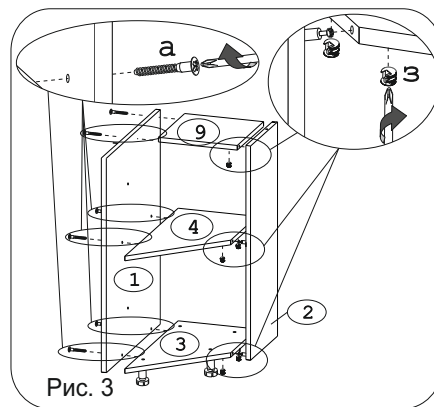

Евровинт 50 10 шт.	Шуруп 3x12 п/с 14 шт.	Шуруп 4x16 30 шт.	Демпфер 1 шт.	Ручка Р271 1 шт.	Ножка кухонная 100-110 4 шт.	Заглушка евровинта 4 шт.	Эксцентрик гайка 16 6 шт.	Дюбель к эксцентрику 30 мм 6 шт.
Стяжка 30 мм. 2 компл.	Петля 45гр. Н-2 с заглушкой 2 шт.	Заглушка эксцентрика 6 шт.	Шайба 12x4 2 шт.	Клипса к ножке кухонной 100-110 3 шт.	Заглушка 5 мм, бел. 2 шт.	Для крепления столешницы 4 шт.		

Наименование деталей

1.	Боковина левая	718x531	1 шт.
2.	Боковина правая	718x262	1 шт.
3.	Основание	510x266	1 шт.
4.	Полка стационарная	510x266	1 шт.
5.	Цоколь диагональный	375x100	1 шт.
6.	Цоколь	234x100	1 шт.
7.	Стенка ДВПО	716x289	1 шт.
8.	Дверь МДФ ДР	713x406	1 шт.
9.	Полка стационарная	266x257	1 шт.

Внимание!
 Цоколь с помощью крепежных колец крепится к ножкам.

Рис. 7