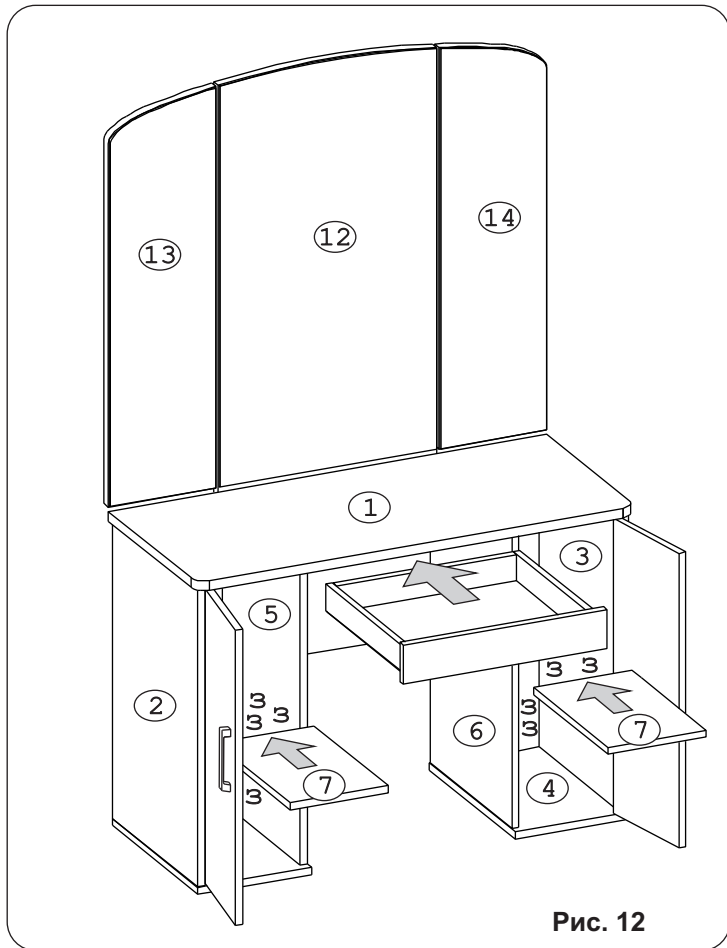

Наименование деталей

- | | |
|-------------------------------------|-------|
| 1. Крышка стола 1030x446 | 1 шт. |
| 2. Боковина левая 684x430 | 1 шт. |
| 3. Боковина правая 684x430 | 1 шт. |
| 4. Основание 431x267 | 2 шт. |
| 5. Перегородка 684x412 | 1 шт. |
| 6. Перегородка 684x412 | 1 шт. |
| 7. Полка вкладная 374x231 | 2 шт. |
| 8. Стенка 684x233 | 2 шт. |
| 9. Боковина ящика лев. 400x60 | 1 шт. |
| 10. Боковина ящика прав. 400x60 | 1 шт. |
| 11. Стенка ящика 423x60 | 1 шт. |
| 12. Стенка с зеркалом 1358x512 | 1 шт. |
| 13. Панель с зеркалом лев. 922x253 | 1 шт. |
| 14. Панель с зеркалом прав. 922x253 | 1 шт. |
| 15. Дно ящика ДВП 453x404 | 1 шт. |
| 16. Фасад ящика МДФ 478x90 | 1 шт. |
| 17. Дверь МДФ 677x244 | 2 шт. |

Рис. 11

Рис. 12