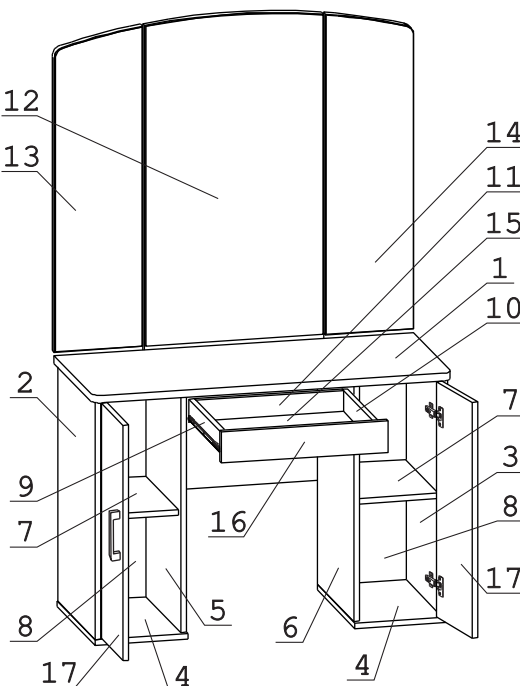

| | | | | | | | |
|--|--|--|---|---|---|---|---|
|  |  |  |  |  |  |  |  |
| Евровинт 50 16 шт. | Эксцентрик ВВ-35М/16 8 шт. | Дюбель DU 321 8 шт. | Эксцентрик 16 10 шт. | Дюбель 30 мм 10 шт. | Шуруп 4x16 20 шт. | Шуруп 3x12 п/сфера 3 шт. | П/д “дупло” 8 шт. |
|  |  |  |  |  |  |  |  |
| Шуруп 4x30 24 шт. | Петля карточная 50x40 6 шт. | Ключ-шестигран. 1 шт. | Опора меб. регулир. 8 шт. | Петля внутр. с доводчиком с заглушкой 4 шт. | Ручка Р-322 2 шт. | Саморез 6x10 4 шт. | Направл. ролик. 400мм 1 компл. |
|  |  |  | | | | | |
| Уголок RV8 1 шт. | Шайба 12x4 пл. 4 шт. | Демпфер 2 шт. | | | | | |
|  |  |  | | | | | |
| Заглушка 10 8 шт. | Заглушка эксцентрика 10 шт. | Загл. к ев. винту 10 шт. | | | | | |

Наименование деталей

- | | |
|-------------------------------------|-------|
| 1. Крышка стола 1030x446 | 1 шт. |
| 2. Боковина левая 684x430 | 1 шт. |
| 3. Боковина правая 684x430 | 1 шт. |
| 4. Основание 431x267 | 2 шт. |
| 5. Перегородка 684x412 | 1 шт. |
| 6. Перегородка 684x412 | 1 шт. |
| 7. Полка вкладная 374x231 | 2 шт. |
| 8. Стенка 684x233 | 2 шт. |
| 9. Боковина ящика лев. 400x60 | 1 шт. |
| 10. Боковина ящика прав. 400x60 | 1 шт. |
| 11. Стенка ящика 423x60 | 1 шт. |
| 12. Стенка с зеркалом 1358x512 | 1 шт. |
| 13. Панель с зеркалом лев. 922x253 | 1 шт. |
| 14. Панель с зеркалом прав. 922x253 | 1 шт. |
| 15. Дно ящика ДВП 453x404 | 1 шт. |
| 16. Фасад ящика МДФ 478x90 | 1 шт. |
| 17. Дверь МДФ 677x244 | 2 шт. |