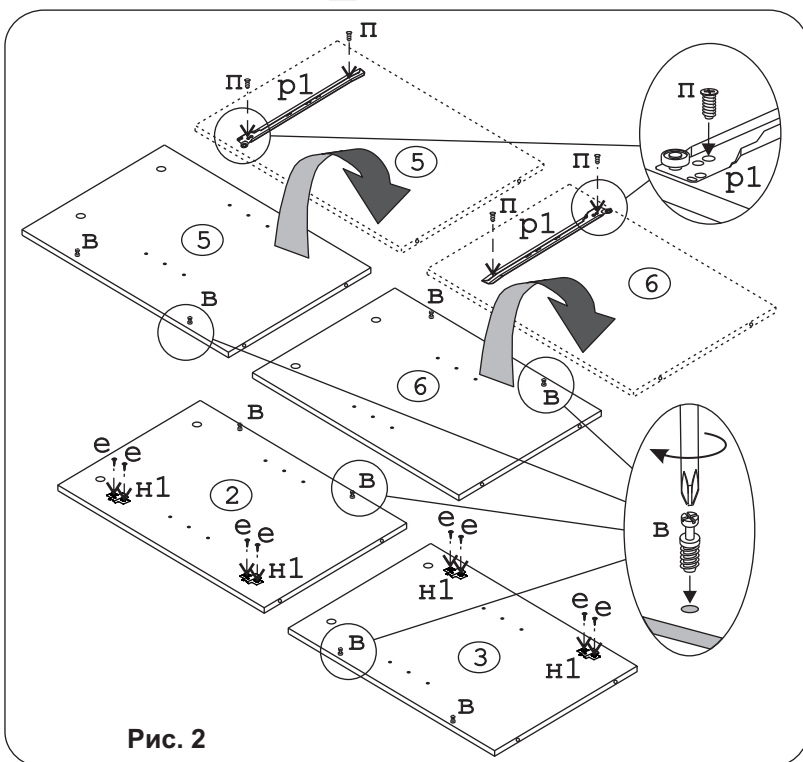

| | | | | | | | |
|--|--|--|---|---|---|---|---|
|  |  |  |  |  |  |  |  |
| Евровинт 50 16 шт. | Эксцентрик ВВ-35М/16 8 шт. | Дюбель DU 321 8 шт. | Эксцентрик 16 10 шт. | Дюбель 30 мм 10 шт. | Шуруп 4x16 20 шт. | Шуруп 3x12 п/сфера 3 шт. | П/д “дупло” 8 шт. |
|  |  |  |  |  |  |  |  |
| Шуруп 4x30 24 шт. | Петля карточная 50x40 6 шт. | Ключ-шестигран. 1 шт. | Опора меб. регулир. 8 шт. | Петля внутр. с доводчиком с заглушкой 4 шт. | Ручка Р-322 2 шт. | Саморез 6x10 4 шт. | Направл. ролик. 400мм 1 компл. |
|  |  |  | | | | | |
| Уголок RV8 1 шт. | Шайба 12x4 пл. 4 шт. | Демпфер 2 шт. | | | | | |
|  |  |  | | | | | |
| Заглушка 10 8 шт. | Заглушка эксцентрика 10 шт. | Загл. к ев. винту 10 шт. | | | | | |

Наименование деталей

- | | |
|-------------------------------------|-------|
| 1. Крышка стола 1030x446 | 1 шт. |
| 2. Боковина левая 684x430 | 1 шт. |
| 3. Боковина правая 684x430 | 1 шт. |
| 4. Основание 431x267 | 2 шт. |
| 5. Перегородка 684x412 | 1 шт. |
| 6. Перегородка 684x412 | 1 шт. |
| 7. Полка вкладная 374x231 | 2 шт. |
| 8. Стенка 684x233 | 2 шт. |
| 9. Боковина ящика лев. 400x60 | 1 шт. |
| 10. Боковина ящика прав. 400x60 | 1 шт. |
| 11. Стенка ящика 423x60 | 1 шт. |
| 12. Стенка с зеркалом 1358x512 | 1 шт. |
| 13. Панель с зеркалом лев. 922x253 | 1 шт. |
| 14. Панель с зеркалом прав. 922x253 | 1 шт. |
| 15. Дно ящика ДВП 453x404 | 1 шт. |
| 16. Фасад ящика МДФ 478x90 | 1 шт. |
| 17. Дверь МДФ 677x244 | 2 шт. |

Рис. 3

Рис. 4

Рис. 5

Рис. 6

Рис. 7

Рис. 8

Рис. 9

Рис. 10