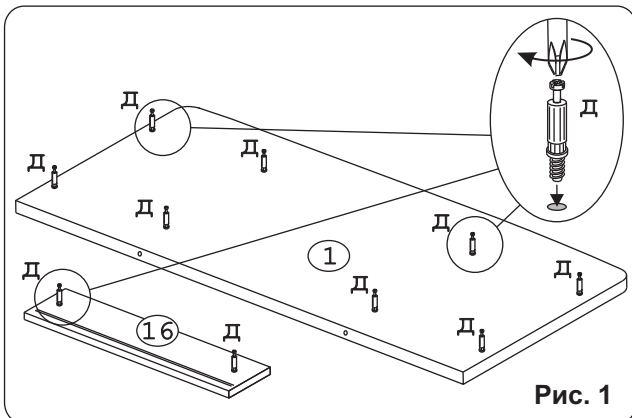

| | | | | | | | |
|--|--|--|---|---|---|---|---|
|  |  |  |  |  |  |  |  |
| Евровинт 50 16 шт. | Эксцентрик ВВ-35М/16 8 шт. | Дюбель DU 321 8 шт. | Эксцентрик 16 10 шт. | Дюбель 30 мм 10 шт. | Шуруп 4x16 20 шт. | Шуруп 3x12 п/сфера 3 шт. | П/д “дупло” 8 шт. |
|  |  |  |  |  |  |  |  |
| Шуруп 4x30 24 шт. | Петля карточная 50x40 6 шт. | Ключ-шестигран. 1 шт. | Опора меб. регулир. 8 шт. | Петля внутр. с доводчиком с заглушкой 4 шт. | Ручка Р-322 2 шт. | Саморез 6x10 4 шт. | Направл. ролик. 400мм 1 компл. |
|  |  |  | | | | | |
| Уголок RV8 1 шт. | Шайба 12x4 пл. 4 шт. | Демпфер 2 шт. | | | | | |
|  |  |  | | | | | |
| Заглушка 10 8 шт. | Заглушка эксцентрика 10 шт. | Загл. к ев. винту 10 шт. | | | | | |

Наименование деталей

- | | |
|-------------------------------------|-------|
| 1. Крышка стола 1030x446 | 1 шт. |
| 2. Боковина левая 684x430 | 1 шт. |
| 3. Боковина правая 684x430 | 1 шт. |
| 4. Основание 431x267 | 2 шт. |
| 5. Перегородка 684x412 | 1 шт. |
| 6. Перегородка 684x412 | 1 шт. |
| 7. Полка вкладная 374x231 | 2 шт. |
| 8. Стенка 684x233 | 2 шт. |
| 9. Боковина ящика лев. 400x60 | 1 шт. |
| 10. Боковина ящика прав. 400x60 | 1 шт. |
| 11. Стенка ящика 423x60 | 1 шт. |
| 12. Стенка с зеркалом 1358x512 | 1 шт. |
| 13. Панель с зеркалом лев. 922x253 | 1 шт. |
| 14. Панель с зеркалом прав. 922x253 | 1 шт. |
| 15. Дно ящика ДВП 453x404 | 1 шт. |
| 16. Фасад ящика МДФ 478x90 | 1 шт. |
| 17. Дверь МДФ 677x244 | 2 шт. |

Рис. 3

Рис. 4

Рис. 5

Рис. 6

Рис. 7

Рис. 8

Рис. 9

Рис. 10