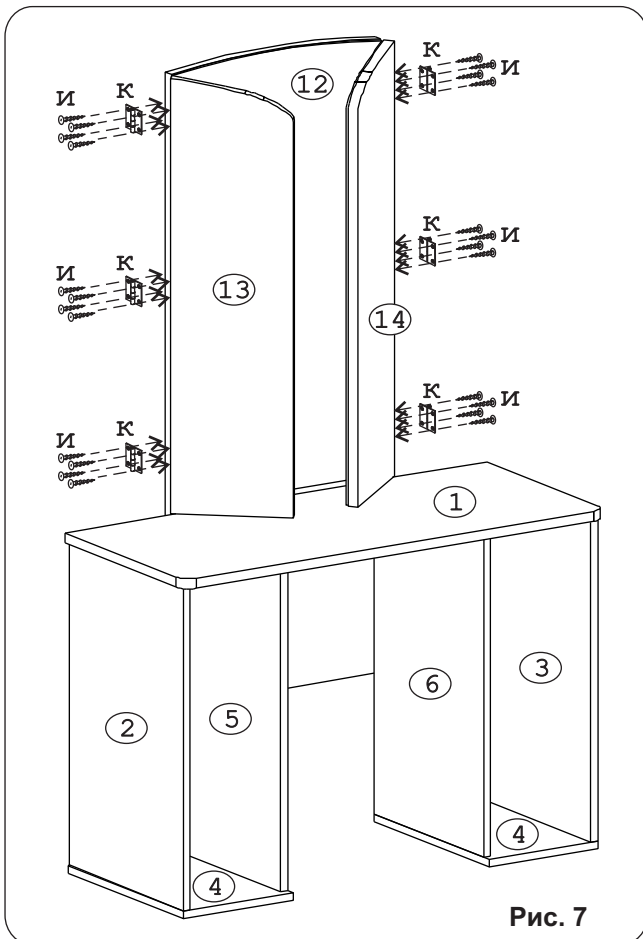

| | | | | | | | |
|--|--|--|---|---|---|---|---|
|  |  |  |  |  |  |  |  |
| Евровинт 50 16 шт. | Эксцентрик ВВ-35М/16 8 шт. | Дюбель DU 321 8 шт. | Эксцентрик 16 10 шт. | Дюбель 30 мм 10 шт. | Шуруп 4x16 20 шт. | Шуруп 3x12 п/сфера 3 шт. | П/д “дупло” 8 шт. |
|  |  |  |  |  |  |  |  |
| Шуруп 4x30 24 шт. | Петля карточная 50x40 6 шт. | Ключ-шестигран. 1 шт. | Опора меб. регулир. 8 шт. | Петля внутр. с доводчиком с заглушкой 4 шт. | Ручка Р-322 2 шт. | Саморез 6x10 4 шт. | Направл. ролик. 400мм 1 компл. |
|  |  |  | | | | | |
| Уголок RV8 1 шт. | Шайба 12x4 пл. 4 шт. | Демпфер 2 шт. | | | | | |
|  |  |  | | | | | |
| Заглушка 10 8 шт. | Заглушка эксцентрика 10 шт. | Загл. к ев. винту 10 шт. | | | | | |

Наименование деталей

- | | |
|-------------------------------------|-------|
| 1. Крышка стола 1030x446 | 1 шт. |
| 2. Боковина левая 684x430 | 1 шт. |
| 3. Боковина правая 684x430 | 1 шт. |
| 4. Основание 431x267 | 2 шт. |
| 5. Перегородка 684x412 | 1 шт. |
| 6. Перегородка 684x412 | 1 шт. |
| 7. Полка вкладная 374x231 | 2 шт. |
| 8. Стенка 684x233 | 2 шт. |
| 9. Боковина ящика лев. 400x60 | 1 шт. |
| 10. Боковина ящика прав. 400x60 | 1 шт. |
| 11. Стенка ящика 423x60 | 1 шт. |
| 12. Стенка с зеркалом 1358x512 | 1 шт. |
| 13. Панель с зеркалом лев. 922x253 | 1 шт. |
| 14. Панель с зеркалом прав. 922x253 | 1 шт. |
| 15. Дно ящика ДВП 453x404 | 1 шт. |
| 16. Фасад ящика МДФ 478x90 | 1 шт. |
| 17. Дверь МДФ 677x244 | 2 шт. |

Рис. 3

Рис. 4

Рис. 5

Рис. 6

Рис. 7

Рис. 8

Рис. 9

Рис. 10