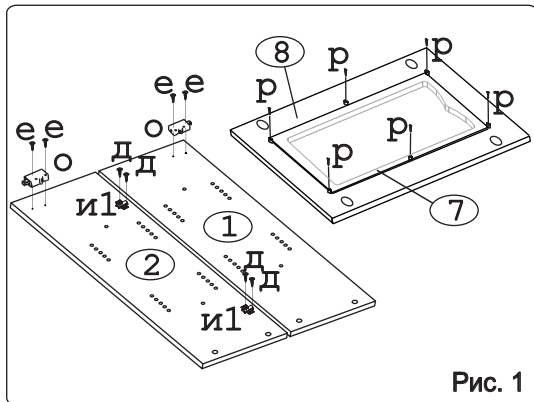

а		б		в		г		д		е		ж	
П/д “Дупло”	8 шт.	Шайба 12x4 пл.	2 шт.	Евровинт 50	8 шт.	Ручка Р392	1 шт.	Шуруп 4x16	12 шт.	Шуруп 4x30	4 шт.	Шуруп 3x12 п/сфера	16 шт.
з		и		к		л		м		н		о	
Демпфер	1 шт.	Петля наклад. с доводчиком и с заглушкой	2 шт.	Заглушка к ев. винту	4 шт.	Заглушка 6	6 шт.	Пластина СТУ	1 шт.	Стяжка 30 мм	3 компл.	Навес регулир.	2 шт.
п		р		с									
Крепеж полоса	2 шт.	Стекло-держатель	6 шт.	Заглушка 35 бел.	2 шт.								

Наименование деталей

1.	Боковина левая	805x294	1 шт.
2.	Боковина правая	805x294	1 шт.
3.	Полка стационарная	400x320	1 шт.
4.	Полка стационарная	366x293	1 шт.
5.	Стенка ДВПО	824x396	1 шт.
6.	Полка вкладная	364x276	2 шт.
7.	Стекло ДР	624x294	1 шт.
8.	Дверь унив МДФ	800x396	1 шт.