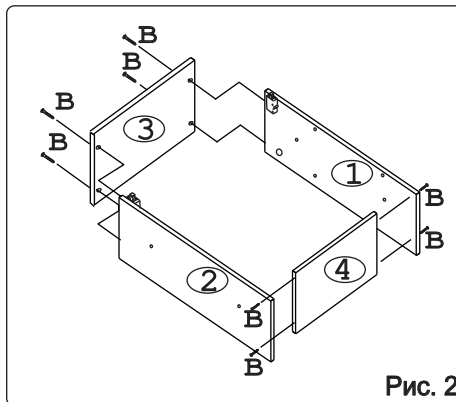

а		б		в		г		д		е		ж	
П/д “Дупло”	8 шт.	Шайба 12x4 пл.	2 шт.	Евровинт 50	8 шт.	Ручка Р392	1 шт.	Шуруп 4x16	12 шт.	Шуруп 4x30	4 шт.	Шуруп 3x12 п/сфера	16 шт.
з		и		к		л		м		н		о	
Демпфер	1 шт.	Петля наклад. с доводчиком и с заглушкой	2 шт.	Заглушка к ев. винту	4 шт.	Заглушка 6	6 шт.	Пластина СТУ	1 шт.	Стяжка 30 мм	3 компл.	Навес регулир.	2 шт.
п		р		с									
Крепеж полоса	2 шт.	Стекло-держатель	6 шт.	Заглушка 35 бел.	2 шт.								

Наименование деталей

1.	Боковина левая	805x294	1 шт.
2.	Боковина правая	805x294	1 шт.
3.	Полка стационарная	400x320	1 шт.
4.	Полка стационарная	366x293	1 шт.
5.	Стенка ДВПО	824x396	1 шт.
6.	Полка вкладная	364x276	2 шт.
7.	Стекло ДР	624x294	1 шт.
8.	Дверь унив МДФ	800x396	1 шт.