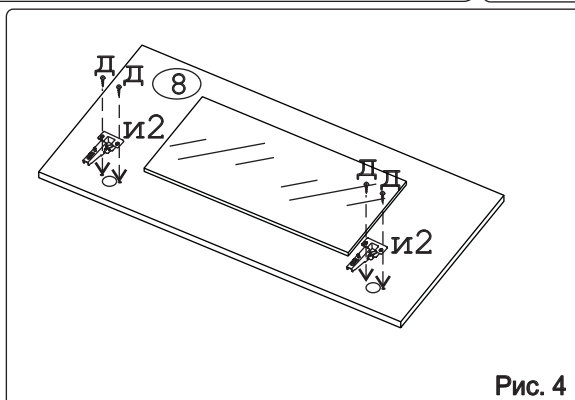

а		б		в		г		д		е		ж	
П/д “Дупло”	8 шт.	Шайба 12x4 пл.	2 шт.	Евровинт 50	8 шт.	Ручка Р392	1 шт.	Шуруп 4x16	12 шт.	Шуруп 4x30	4 шт.	Шуруп 3x12 п/сфера	16 шт.
з		и		к		л		м		н		о	
Демпфер	1 шт.	Петля наклад. с доводчиком и с заглушкой	2 шт.	Заглушка к ев. винту	4 шт.	Заглушка 6	6 шт.	Пластина СТУ	1 шт.	Стяжка 30 мм	3 компл.	Навес регулир.	2 шт.
п		р		с									
Крепеж полоса	2 шт.	Стекло-держатель	6 шт.	Заглушка 35 бел.	2 шт.								

Наименование деталей

1.	Боковина левая	805x294	1 шт.
2.	Боковина правая	805x294	1 шт.
3.	Полка стационарная	400x320	1 шт.
4.	Полка стационарная	366x293	1 шт.
5.	Стенка ДВПО	824x396	1 шт.
6.	Полка вкладная	364x276	2 шт.
7.	Стекло ДР	624x294	1 шт.
8.	Дверь унив МДФ	800x396	1 шт.