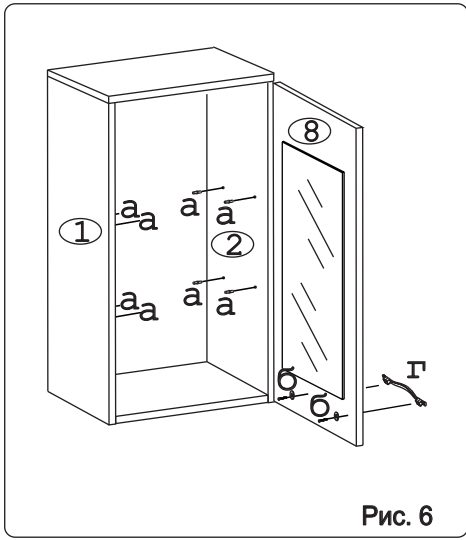

а		б		в		г		д		е		ж	
П/д “Дупло”	8 шт.	Шайба 12x4 пл.	2 шт.	Евровинт 50	8 шт.	Ручка Р392	1 шт.	Шуруп 4x16	12 шт.	Шуруп 4x30	4 шт.	Шуруп 3x12 п/сфера	16 шт.
з		и		к		л		м		н		о	
Демпфер	1 шт.	Петля наклад. с доводчиком и с заглушкой	2 шт.	Заглушка к ев. винту	4 шт.	Заглушка 6	6 шт.	Пластина СТУ	1 шт.	Стяжка 30 мм	3 компл.	Навес регулир.	2 шт.
п		р		с									
Крепеж полоса	2 шт.	Стекло-держатель	6 шт.	Заглушка 35 бел.	2 шт.								

Наименование деталей

1.	Боковина левая	805x294	1 шт.
2.	Боковина правая	805x294	1 шт.
3.	Полка стационарная	400x320	1 шт.
4.	Полка стационарная	366x293	1 шт.
5.	Стенка ДВПО	824x396	1 шт.
6.	Полка вкладная	364x276	2 шт.
7.	Стекло ДР	624x294	1 шт.
8.	Дверь унив МДФ	800x396	1 шт.