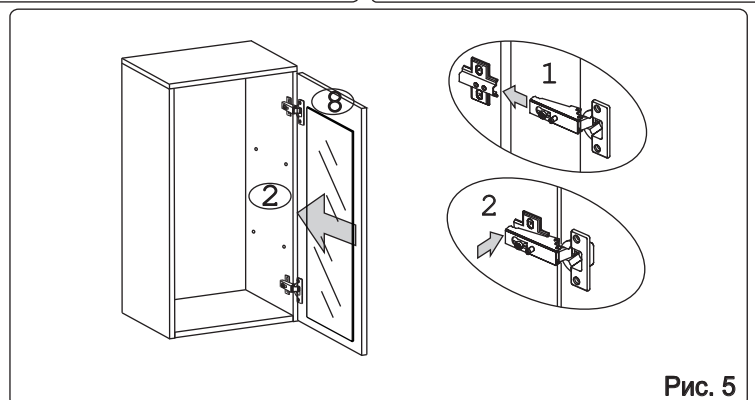

а		б		в		г		д		е		ж	
П/д “Дупло”	8 шт.	Шайба 12x4 пл.	2 шт.	Евровинт 50	8 шт.	Ручка Р392	1 шт.	Шуруп 4x16	12 шт.	Шуруп 4x30	4 шт.	Шуруп 3x12 п/сфера	16 шт.
з		и		к		л		м		н		о	
Демпфер	1 шт.	Петля наклад. с доводчиком и с заглушкой	2 шт.	Заглушка к ев. винту	4 шт.	Заглушка 6	6 шт.	Пластина СТУ	1 шт.	Стяжка 30 мм	3 компл.	Навес регулир.	2 шт.
п		р		с									
Крепеж полоса	2 шт.	Стекло-держатель	6 шт.	Заглушка 35 бел.	2 шт.								

Наименование деталей

1.	Боковина левая	805x294	1 шт.
2.	Боковина правая	805x294	1 шт.
3.	Полка стационарная	400x320	1 шт.
4.	Полка стационарная	366x293	1 шт.
5.	Стенка ДВПО	824x396	1 шт.
6.	Полка вкладная	364x276	2 шт.
7.	Стекло ДР	624x294	1 шт.
8.	Дверь унив МДФ	800x396	1 шт.