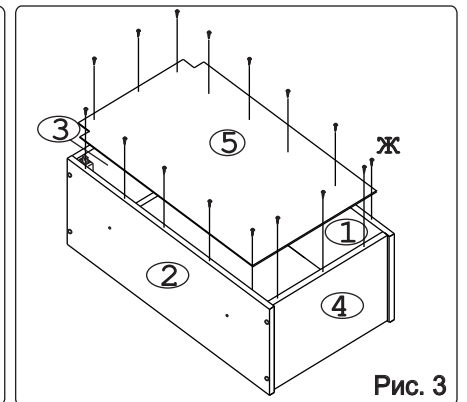

а		б		в		г		д		е		ж	
П/д “Дупло”	8 шт.	Шайба 12x4 пл.	2 шт.	Евровинт 50	8 шт.	Ручка Р392	1 шт.	Шуруп 4x16	12 шт.	Шуруп 4x30	4 шт.	Шуруп 3x12 п/сфера	16 шт.
з		и		к		л		м		н		о	
Демпфер	1 шт.	Петля наклад. с доводчиком и с заглушкой	2 шт.	Заглушка к ев. винту	4 шт.	Заглушка 6	6 шт.	Пластина СТУ	1 шт.	Стяжка 30 мм	3 компл.	Навес регулир.	2 шт.
п		р		с									
Крепеж полоса	2 шт.	Стекло-держатель	6 шт.	Заглушка 35 бел.	2 шт.								

Наименование деталей

1.	Боковина левая	805x294	1 шт.
2.	Боковина правая	805x294	1 шт.
3.	Полка стационарная	400x320	1 шт.
4.	Полка стационарная	366x293	1 шт.
5.	Стенка ДВПО	824x396	1 шт.
6.	Полка вкладная	364x276	2 шт.
7.	Стекло ДР	624x294	1 шт.
8.	Дверь унив МДФ	800x396	1 шт.