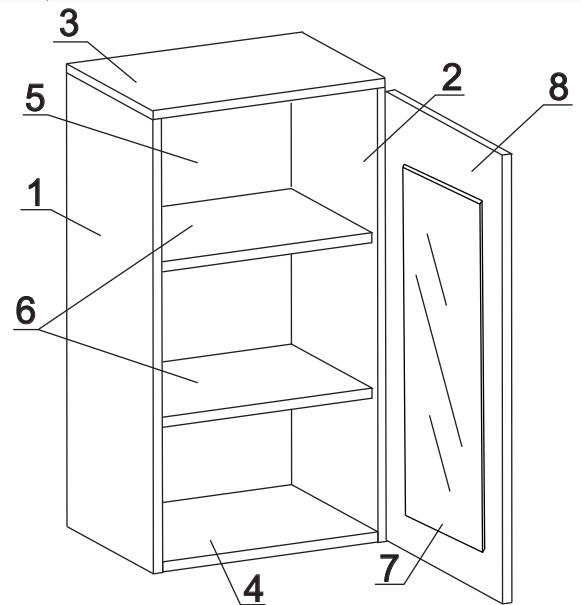

а		б		в		г		д		е		ж	
П/д “Дупло”	8 шт.	Шайба 12x4 пл.	2 шт.	Евровинт 50	8 шт.	Ручка Р392	1 шт.	Шуруп 4x16	12 шт.	Шуруп 4x30	4 шт.	Шуруп 3x12 п/сфера	16 шт.
з		и		к		л		м		н		о	
Демпфер	1 шт.	Петля наклад. с доводчиком и с заглушкой	2 шт.	Заглушка к ев. винту	4 шт.	Заглушка 6	6 шт.	Пластина СТУ	1 шт.	Стяжка 30 мм	3 компл.	Навес регулир.	2 шт.
п		р		с									
Крепеж полоса	2 шт.	Стекло-держатель	6 шт.	Заглушка 35 бел.	2 шт.								

Наименование деталей

1.	Боковина левая	805x294	1 шт.
2.	Боковина правая	805x294	1 шт.
3.	Полка стационарная	400x320	1 шт.
4.	Полка стационарная	366x293	1 шт.
5.	Стенка ДВПО	824x396	1 шт.
6.	Полка вкладная	364x276	2 шт.
7.	Стекло ДР	624x294	1 шт.
8.	Дверь унив МДФ	800x396	1 шт.