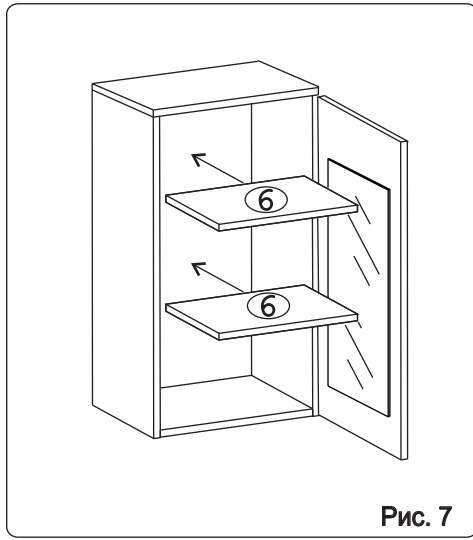

Наименование деталей

1.	Боковина левая	805x294	1 шт.
2.	Боковина правая	805x294	1 шт.
3.	Полка стационарная	400x320	1 шт.
4.	Полка стационарная	366x293	1 шт.
5.	Стенка ДВПО	824x396	1 шт.
6.	Полка вкладная	364x276	2 шт.
7.	Стекло ДР	624x294	1 шт.
8.	Дверь унив МДФ	800x396	1 шт.

Рис. 6

Рис. 7

Рис. 8