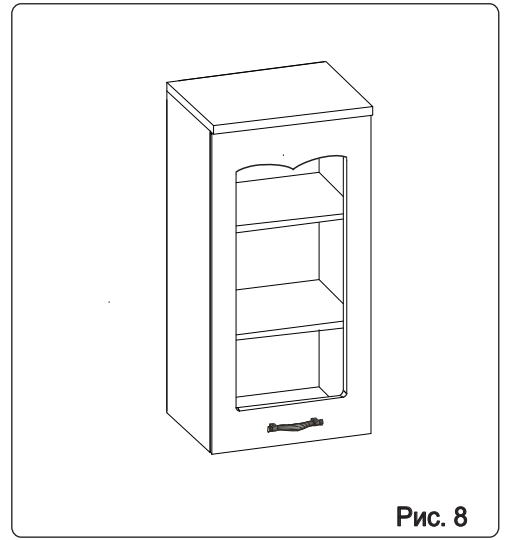

Наименование деталей

1.	Боковина левая	805x294	1 шт.
2.	Боковина правая	805x294	1 шт.
3.	Полка стационарная	400x320	1 шт.
4.	Полка стационарная	366x293	1 шт.
5.	Стенка ДВПО	824x396	1 шт.
6.	Полка вкладная	364x276	2 шт.
7.	Стекло ДР	624x294	1 шт.
8.	Дверь унив МДФ	800x396	1 шт.

Рис. 6

Рис. 7

Рис. 8