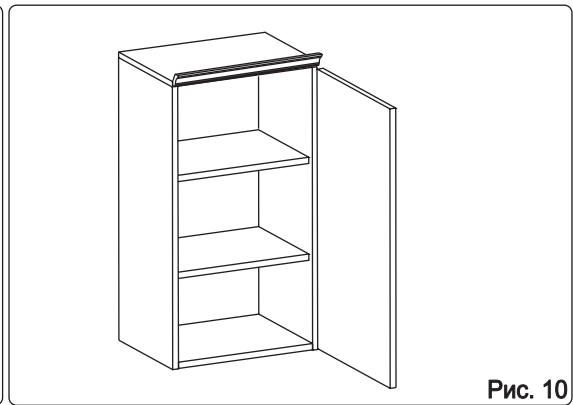

### Наименование деталей

1. Боковина левая	805x294	1 шт.
2. Боковина правая	805x294	1 шт.
3. Полка стационарная	300x295	1 шт.
4. Полка стационарная	266x293	1 шт.
5. Стенка ДВПО	818x296	1 шт.
6. Полка вкладная	276x264	2 шт.
7. Дверь унив. МДФ ДР	800x296	1 шт.
8. Карниз МДФ	300x73	1 шт.

Рис. 6

Рис. 7

Рис. 8

Рис. 9

Рис. 10