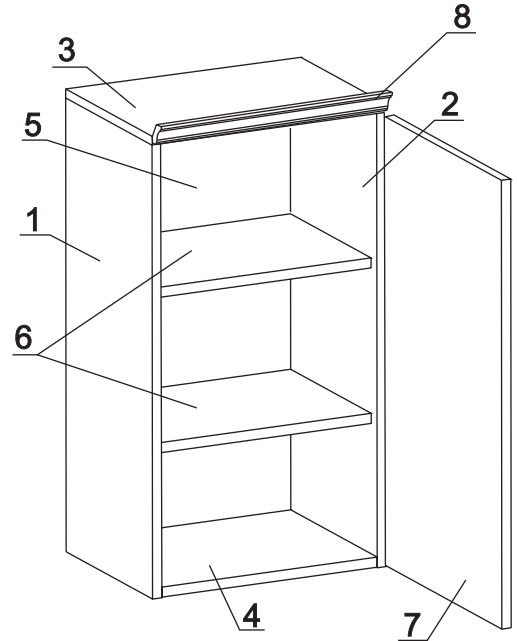

								
П/д "Дупло" 8 шт.	Эксцентрик 16 2 шт.	Евровинт 50 8 шт.	Ручка меб Р391 1 шт.	Шуруп 4x16 12 шт.	Шуруп 4x30 4 шт.	Шуруп 3x12 п/сфера 16 шт.	Демпфер 1 шт.	Петля накл. с доводчиком и с заглушкой 2 шт.
								
Загл к ев. винту 4 шт.	Заглушка 6 6 шт.	Пластина сту 1 шт.	Стяжка 30мм 3 компл.	Навес регулир. 2 шт.	Крепж. полоса 2 шт.	Заглушка 35 бел. 2 шт.	Для отверстий под петли в фасаде МДФ	
								
Дюбель 30мм 2 шт.								

### Наименование деталей

1. Боковина левая	805x294	1 шт.
2. Боковина правая	805x294	1 шт.
3. Полка стационарная	300x295	1 шт.
4. Полка стационарная	266x293	1 шт.
5. Стенка ДВПО	818x296	1 шт.
6. Полка вкладная	276x264	2 шт.
7. Дверь унив. МДФ ДР	800x296	1 шт.
8. Карниз МДФ	300x73	1 шт.