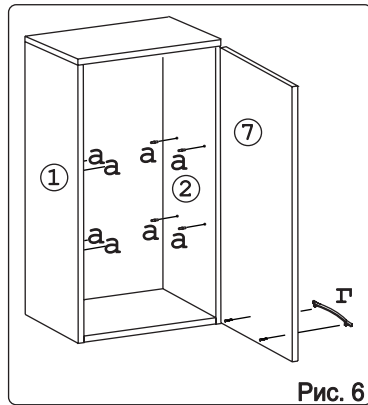

								
П/д "Дупло" 8 шт.	Эксцентрик 16 2 шт.	Евровинт 50 8 шт.	Ручка меб Р391 1 шт.	Шуруп 4x16 12 шт.	Шуруп 4x30 4 шт.	Шуруп 3x12 п/сфера 16 шт.	Демпфер 1 шт.	Петля накл. с доводчиком и с заглушкой 2 шт.
								
Загл к ев. винту 4 шт.	Заглушка 6 6 шт.	Пластина сту 1 шт.	Стяжка 30мм 3 компл.	Навес регулир. 2 шт.	Крепж. полоса 2 шт.	Заглушка 35 бел. 2 шт.	Для отверстий под петли в фасаде МДФ	
								
Дюбель 30мм 2 шт.								

### Наименование деталей

1. Боковина левая	805x294	1 шт.
2. Боковина правая	805x294	1 шт.
3. Полка стационарная	300x295	1 шт.
4. Полка стационарная	266x293	1 шт.
5. Стенка ДВПО	818x296	1 шт.
6. Полка вкладная	276x264	2 шт.
7. Дверь унив. МДФ ДР	800x296	1 шт.
8. Карниз МДФ	300x73	1 шт.

Рис. 6

Рис. 7

Рис. 8

Рис. 9

Рис. 10