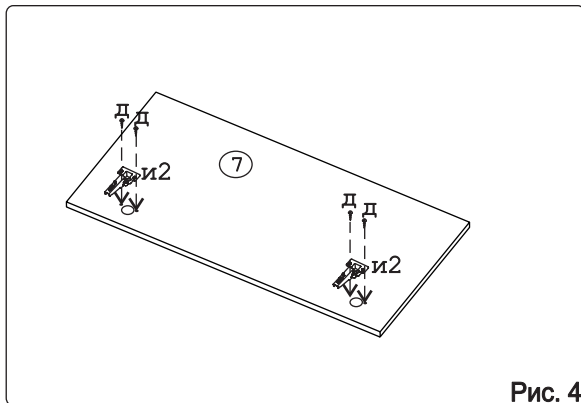

								
П/д "Дупло" 8 шт.	Эксцентрик 16 2 шт.	Евровинт 50 8 шт.	Ручка меб Р391 1 шт.	Шуруп 4x16 12 шт.	Шуруп 4x30 4 шт.	Шуруп 3x12 п/сфера 16 шт.	Демпфер 1 шт.	Петля накл. с доводчиком и с заглушкой 2 шт.
								
Загл к ев. винту 4 шт.	Заглушка 6 6 шт.	Пластина сту 1 шт.	Стяжка 30мм 3 компл.	Навес регулир. 2 шт.	Крепж. полоса 2 шт.	Заглушка 35 бел. 2 шт.	Для отверстий под петли в фасаде МДФ	
								
Дюбель 30мм 2 шт.								

### Наименование деталей

1. Боковина левая	805x294	1 шт.
2. Боковина правая	805x294	1 шт.
3. Полка стационарная	300x295	1 шт.
4. Полка стационарная	266x293	1 шт.
5. Стенка ДВПО	818x296	1 шт.
6. Полка вкладная	276x264	2 шт.
7. Дверь унив. МДФ ДР	800x296	1 шт.
8. Карниз МДФ	300x73	1 шт.