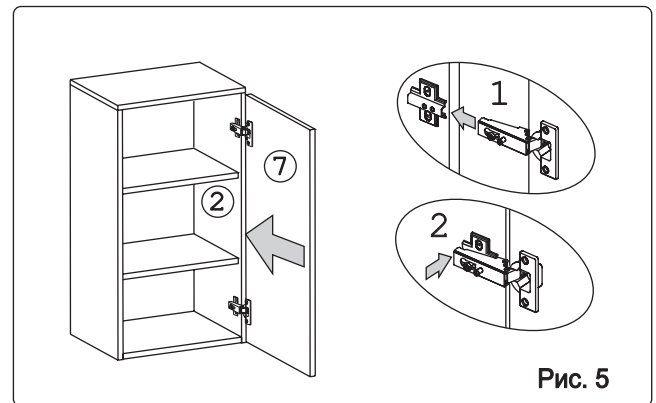

								
П/д "Дупло" 8 шт.	Эксцентрик 16 2 шт.	Евровинт 50 8 шт.	Ручка меб Р391 1 шт.	Шуруп 4x16 12 шт.	Шуруп 4x30 4 шт.	Шуруп 3x12 п/сфера 16 шт.	Демпфер 1 шт.	Петля накл. с доводчиком и с заглушкой 2 шт.
								
Загл к ев. винту 4 шт.	Заглушка 6 6 шт.	Пластина сту 1 шт.	Стяжка 30мм 3 компл.	Навес регулир. 2 шт.	Крепж. полоса 2 шт.	Заглушка 35 бел. 2 шт.	Для отверстий под петли в фасаде МДФ	
								
Дюбель 30мм 2 шт.								

### Наименование деталей

1. Боковина левая	805x294	1 шт.
2. Боковина правая	805x294	1 шт.
3. Полка стационарная	300x295	1 шт.
4. Полка стационарная	266x293	1 шт.
5. Стенка ДВПО	818x296	1 шт.
6. Полка вкладная	276x264	2 шт.
7. Дверь унив. МДФ ДР	800x296	1 шт.
8. Карниз МДФ	300x73	1 шт.