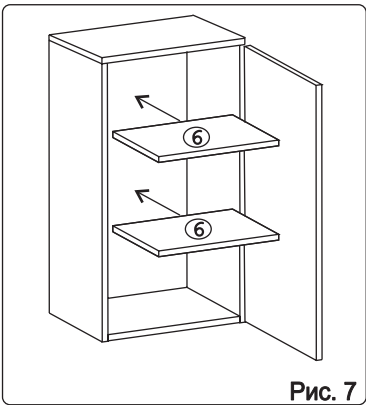

### Наименование деталей

1. Боковина левая	805x294	1 шт.
2. Боковина правая	805x294	1 шт.
3. Полка стационарная	300x295	1 шт.
4. Полка стационарная	266x293	1 шт.
5. Стенка ДВПО	818x296	1 шт.
6. Полка вкладная	276x264	2 шт.
7. Дверь унив. МДФ ДР	800x296	1 шт.
8. Карниз МДФ	300x73	1 шт.

Рис. 6

Рис. 7

Рис. 8

Рис. 9

Рис. 10