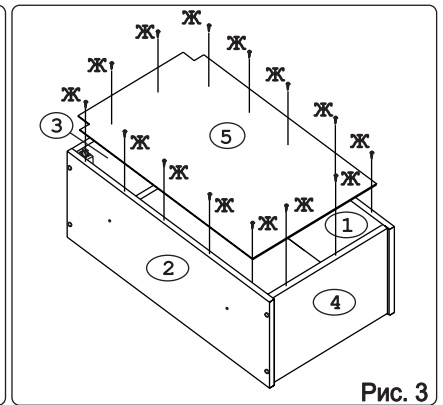

								
П/д "Дупло" 8 шт.	Эксцентрик 16 2 шт.	Евровинт 50 8 шт.	Ручка меб Р391 1 шт.	Шуруп 4x16 12 шт.	Шуруп 4x30 4 шт.	Шуруп 3x12 п/сфера 16 шт.	Демпфер 1 шт.	Петля накл. с доводчиком и с заглушкой 2 шт.
								
Загл к ев. винту 4 шт.	Заглушка 6 6 шт.	Пластина сту 1 шт.	Стяжка 30мм 3 компл.	Навес регулир. 2 шт.	Крепж. полоса 2 шт.	Заглушка 35 бел. 2 шт.	Для отверстий под петли в фасаде МДФ	
								
Дюбель 30мм 2 шт.								

### Наименование деталей

1. Боковина левая	805x294	1 шт.
2. Боковина правая	805x294	1 шт.
3. Полка стационарная	300x295	1 шт.
4. Полка стационарная	266x293	1 шт.
5. Стенка ДВПО	818x296	1 шт.
6. Полка вкладная	276x264	2 шт.
7. Дверь унив. МДФ ДР	800x296	1 шт.
8. Карниз МДФ	300x73	1 шт.