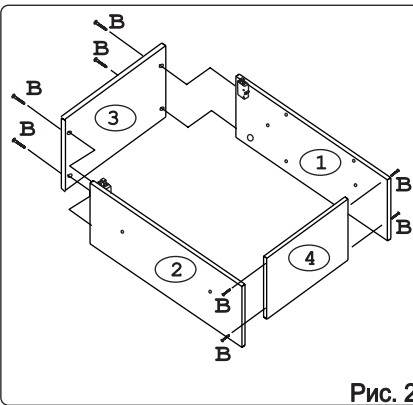

								
П/д "Дупло" 8 шт.	Эксцентрик 16 2 шт.	Евровинт 50 8 шт.	Ручка меб Р391 1 шт.	Шуруп 4x16 12 шт.	Шуруп 4x30 4 шт.	Шуруп 3x12 п/сфера 16 шт.	Демпфер 1 шт.	Петля накл. с доводчиком и с заглушкой 2 шт.
								
Загл к ев. винту 4 шт.	Заглушка 6 6 шт.	Пластина сту 1 шт.	Стяжка 30мм 3 компл.	Навес регулир. 2 шт.	Крепж. полоса 2 шт.	Заглушка 35 бел. 2 шт.	Для отверстий под петли в фасаде МДФ	
								
Дюбель 30мм 2 шт.								

### Наименование деталей

1. Боковина левая	805x294	1 шт.
2. Боковина правая	805x294	1 шт.
3. Полка стационарная	300x295	1 шт.
4. Полка стационарная	266x293	1 шт.
5. Стенка ДВПО	818x296	1 шт.
6. Полка вкладная	276x264	2 шт.
7. Дверь унив. МДФ ДР	800x296	1 шт.
8. Карниз МДФ	300x73	1 шт.