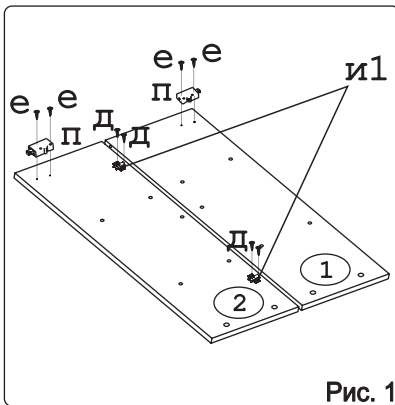

								
П/д "Дупло" 8 шт.	Эксцентрик 16 2 шт.	Евровинт 50 8 шт.	Ручка меб Р391 1 шт.	Шуруп 4x16 12 шт.	Шуруп 4x30 4 шт.	Шуруп 3x12 п/сфера 16 шт.	Демпфер 1 шт.	Петля накл. с доводчиком и с заглушкой 2 шт.
								
Загл к ев. винту 4 шт.	Заглушка 6 6 шт.	Пластина сту 1 шт.	Стяжка 30мм 3 компл.	Навес регулир. 2 шт.	Крепж. полоса 2 шт.	Заглушка 35 бел. 2 шт.	Для отверстий под петли в фасаде МДФ	
								
Дюбель 30мм 2 шт.								

### Наименование деталей

1. Боковина левая	805x294	1 шт.
2. Боковина правая	805x294	1 шт.
3. Полка стационарная	300x295	1 шт.
4. Полка стационарная	266x293	1 шт.
5. Стенка ДВПО	818x296	1 шт.
6. Полка вкладная	276x264	2 шт.
7. Дверь унив. МДФ ДР	800x296	1 шт.
8. Карниз МДФ	300x73	1 шт.