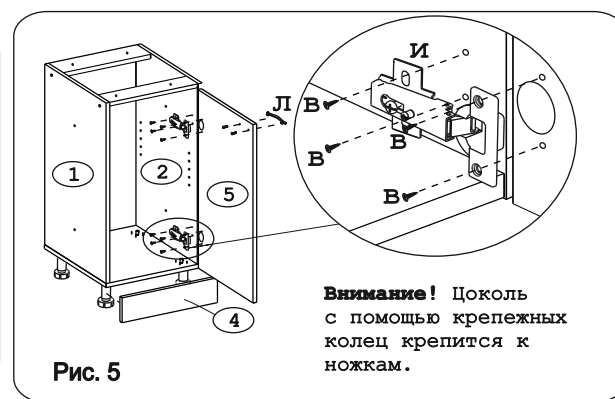

								
Евровинт 12 шт.	Шуруп 3x12 п/с 14 шт.	Шуруп 4x16 28 шт.	Шуруп 4x30 4 шт.	Заглушка 5 мм, бел. 2 шт.	Ножка кухонная 100-110 4 шт.	Заглушка евровинта 8 шт.	Заглушка 6 мм. 4 шт.	Петля накладная с заглушкой 2 шт.
								
Стяжка 30 мм. 2 компл.	Ручка P244 1 шт.	Демпфер 1 шт.	П/д "Дупло" 4 шт.	Клипса к ножке кухонной 100-110 2 шт.				

### Наименование деталей

1. Боковина левая	702x445	1 шт.
2. Боковина правая	702x445	1 шт.
3. Основание	445x400	1 шт.
4. Цоколь	400x100	1 шт.
5. Дверь МДФ ДР	713x396	1 шт.
6. Полка вкладная	435x362	1 шт.
7. Стенка ДВПО	716x394	1 шт.
8. Планка	366x92	2 шт.