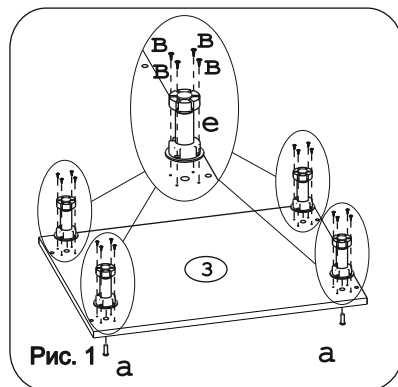

								
Евровинт 12 шт.	Шуруп 3x12 п/с 14 шт.	Шуруп 4x16 28 шт.	Шуруп 4x30 4 шт.	Заглушка 5 мм, бел. 2 шт.	Ножка кухонная 100-110 4 шт.	Заглушка евровинта 8 шт.	Заглушка 6 мм. 4 шт.	Петля накладная с заглушкой 2 шт.
								
Стяжка 30 мм. 2 компл.	Ручка P244 1 шт.	Демпфер 1 шт.	П/д "Дупло" 4 шт.	Клипса к ножке кухонной 100-110 2 шт.				

### Наименование деталей

1. Боковина левая	702x445	1 шт.
2. Боковина правая	702x445	1 шт.
3. Основание	445x400	1 шт.
4. Цоколь	400x100	1 шт.
5. Дверь МДФ ДР	713x396	1 шт.
6. Полка вкладная	435x362	1 шт.
7. Стенка ДВПО	716x394	1 шт.
8. Планка	366x92	2 шт.

**Внимание!** Цоколь с помощью крепежных колец крепится к ножкам.