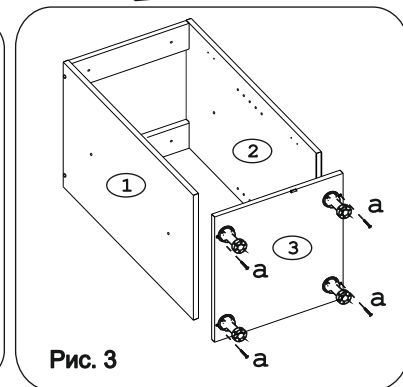

								
Евровинт 12 шт.	Шуруп 3x12 п/с 14 шт.	Шуруп 4x16 28 шт.	Шуруп 4x30 4 шт.	Заглушка 5 мм, бел. 2 шт.	Ножка кухонная 100-110 4 шт.	Заглушка евровинта 8 шт.	Заглушка 6 мм. 4 шт.	Петля накладная с заглушкой 2 шт.
								
Стяжка 30 мм. 2 компл.	Ручка P244 1 шт.	Демпфер 1 шт.	П/д "Дупло" 4 шт.	Клипса к ножке кухонной 100-110 2 шт.				

### Наименование деталей

1. Боковина левая	702x445	1 шт.
2. Боковина правая	702x445	1 шт.
3. Основание	445x400	1 шт.
4. Цоколь	400x100	1 шт.
5. Дверь МДФ ДР	713x396	1 шт.
6. Полка вкладная	435x362	1 шт.
7. Стенка ДВПО	716x394	1 шт.
8. Планка	366x92	2 шт.