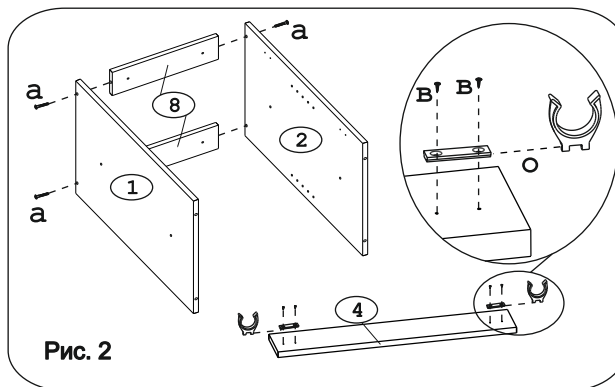

								
Евровинт 12 шт.	Шуруп 3x12 п/с 14 шт.	Шуруп 4x16 28 шт.	Шуруп 4x30 4 шт.	Заглушка 5 мм, бел. 2 шт.	Ножка кухонная 100-110 4 шт.	Заглушка евровинта 8 шт.	Заглушка 6 мм. 4 шт.	Петля накладная с заглушкой 2 шт.
								
Стяжка 30 мм. 2 компл.	Ручка P244 1 шт.	Демпфер 1 шт.	П/д "Дупло" 4 шт.	Клипса к ножке кухонной 100-110 2 шт.				

### Наименование деталей

1. Боковина левая	702x445	1 шт.
2. Боковина правая	702x445	1 шт.
3. Основание	445x400	1 шт.
4. Цоколь	400x100	1 шт.
5. Дверь МДФ ДР	713x396	1 шт.
6. Полка вкладная	435x362	1 шт.
7. Стенка ДВПО	716x394	1 шт.
8. Планка	366x92	2 шт.