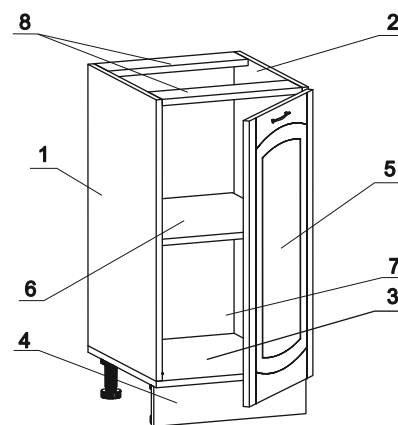

								
Евровинт 12 шт.	Шуруп 3x12 п/с 14 шт.	Шуруп 4x16 28 шт.	Шуруп 4x30 4 шт.	Заглушка 5 мм, бел. 2 шт.	Ножка кухонная 100-110 4 шт.	Заглушка евровинта 8 шт.	Заглушка 6 мм. 4 шт.	Петля накладная с заглушкой 2 шт.
								
Стяжка 30 мм. 2 компл.	Ручка P244 1 шт.	Демпфер 1 шт.	П/д "Дупло" 4 шт.	Клипса к ножке кухонной 100-110 2 шт.				

### Наименование деталей

1. Боковина левая	702x445	1 шт.
2. Боковина правая	702x445	1 шт.
3. Основание	445x400	1 шт.
4. Цоколь	400x100	1 шт.
5. Дверь МДФ ДР	713x396	1 шт.
6. Полка вкладная	435x362	1 шт.
7. Стенка ДВПО	716x394	1 шт.
8. Планка	366x92	2 шт.