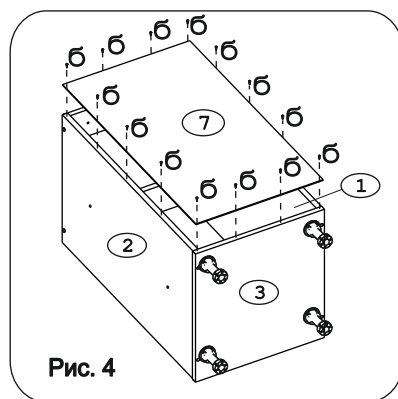

								
Евровинт 12 шт.	Шуруп 3x12 п/с 14 шт.	Шуруп 4x16 28 шт.	Шуруп 4x30 4 шт.	Заглушка 5 мм, бел. 2 шт.	Ножка кухонная 100-110 4 шт.	Заглушка евровинта 8 шт.	Заглушка 6 мм. 4 шт.	Петля накладная с заглушкой 2 шт.
								
Стяжка 30 мм. 2 компл.	Ручка P244 1 шт.	Демпфер 1 шт.	П/д "Дупло" 4 шт.	Клипса к ножке кухонной 100-110 2 шт.				

### Наименование деталей

1. Боковина левая	702x445	1 шт.
2. Боковина правая	702x445	1 шт.
3. Основание	445x400	1 шт.
4. Цоколь	400x100	1 шт.
5. Дверь МДФ ДР	713x396	1 шт.
6. Полка вкладная	435x362	1 шт.
7. Стенка ДВПО	716x394	1 шт.
8. Планка	366x92	2 шт.