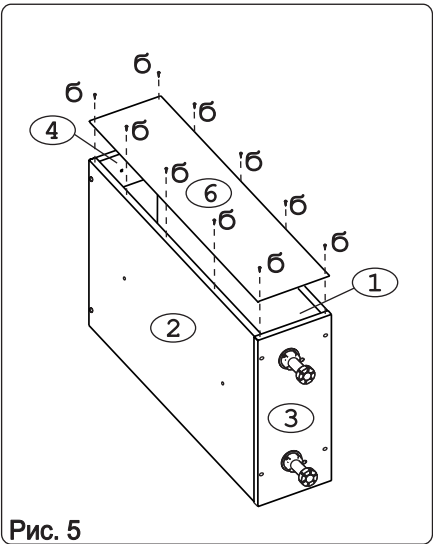

а		б		в		г		д		е		ж	
Евровинт 50	10 шт.	Шуруп 3x12 п/сфера	10 шт.	Шуруп 4x16	10 шт.	Шуруп 4x30	2 шт.	Шайба 12x4 пл.	8 шт.	Ножка кухонная 100-110	2 шт.	Загл. к ев. винту	8 шт.
з		и		к		л		м		н		п	
Заглушка	6 шт.	Уплотнитель для цоколя L=598	1 шт.	Стяжка 30 мм.	2 компл.	Ручка Р392	2 шт.	Демпфер	1 шт.	Клипса для ножки	1 шт.	Бутылочница на 150	1 шт.

### Наименование деталей

1.	Боковина левая	702x509	1 шт.
2.	Боковина правая	702x509	1 шт.
3.	Основание	510x150	1 шт.
4.	Планка	116x92	2 шт.
5.	Цоколь	598x100	1 шт.
6.	Стенка ДВПО	716x146	1 шт.
7.	Дверь МДФ	446x711	1 шт.
8.	Дверь МДФ	146x711	1 шт.

Рис. 4

Рис. 5

Рис. 6

Рис. 7

Рис. 8

Рис. 9