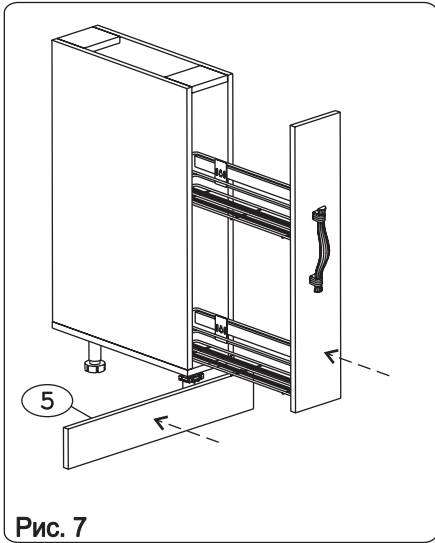

а		б		в		г		д		е		ж	
Евровинт 50	10 шт.	Шуруп 3x12 п/сфера	10 шт.	Шуруп 4x16	10 шт.	Шуруп 4x30	2 шт.	Шайба 12x4 пл.	8 шт.	Ножка кухонная 100-110	2 шт.	Загл. к ев. винту	8 шт.
з		и		к		л		м		н		п	
Заглушка	6 шт.	Уплотнитель для цоколя L=598	1 шт.	Стяжка 30 мм.	2 компл.	Ручка Р392	2 шт.	Демпфер	1 шт.	Клипса для ножки	1 шт.	Бутылочница на 150	1 шт.

### Наименование деталей

1.	Боковина левая	702x509	1 шт.
2.	Боковина правая	702x509	1 шт.
3.	Основание	510x150	1 шт.
4.	Планка	116x92	2 шт.
5.	Цоколь	598x100	1 шт.
6.	Стенка ДВПО	716x146	1 шт.
7.	Дверь МДФ	446x711	1 шт.
8.	Дверь МДФ	146x711	1 шт.

Рис. 4

Рис. 5

Рис. 6

Рис. 7

Рис. 8

Рис. 9