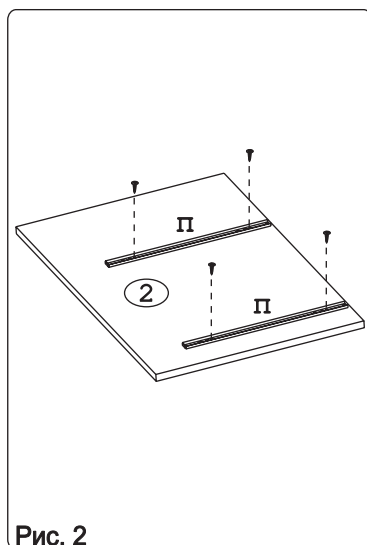

а		б		в		г		д		е		ж	
Евровинт 50	10 шт.	Шуруп 3x12 п/сфера	10 шт.	Шуруп 4x16	10 шт.	Шуруп 4x30	2 шт.	Шайба 12x4 пл.	8 шт.	Ножка кухонная 100-110	2 шт.	Загл. к ев. винту	8 шт.
з		и		к		л		м		н		п	
Заглушка	6 шт.	Уплотнитель для цоколя L=598	1 шт.	Стяжка 30 мм.	2 компл.	Ручка Р392	2 шт.	Демпфер	1 шт.	Клипса для ножки	1 шт.	Бутылочница на 150	1 шт.

### Наименование деталей

1.	Боковина левая	702x509	1 шт.
2.	Боковина правая	702x509	1 шт.
3.	Основание	510x150	1 шт.
4.	Планка	116x92	2 шт.
5.	Цоколь	598x100	1 шт.
6.	Стенка ДВПО	716x146	1 шт.
7.	Дверь МДФ	446x711	1 шт.
8.	Дверь МДФ	146x711	1 шт.