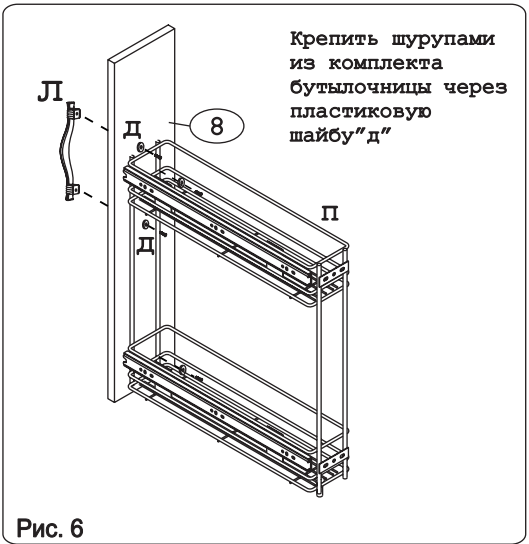

а		б		в		г		д		е		ж	
Евровинт 50	10 шт.	Шуруп 3x12 п/сфера	10 шт.	Шуруп 4x16	10 шт.	Шуруп 4x30	2 шт.	Шайба 12x4 пл.	8 шт.	Ножка кухонная 100-110	2 шт.	Загл. к ев. винту	8 шт.
з		и		к		л		м		н		п	
Заглушка	6 шт.	Уплотнитель для цоколя L=598	1 шт.	Стяжка 30 мм.	2 компл.	Ручка Р392	2 шт.	Демпфер	1 шт.	Клипса для ножки	1 шт.	Бутылочница на 150	1 шт.

### Наименование деталей

1.	Боковина левая	702x509	1 шт.
2.	Боковина правая	702x509	1 шт.
3.	Основание	510x150	1 шт.
4.	Планка	116x92	2 шт.
5.	Цоколь	598x100	1 шт.
6.	Стенка ДВПО	716x146	1 шт.
7.	Дверь МДФ	446x711	1 шт.
8.	Дверь МДФ	146x711	1 шт.

Рис. 4

Рис. 5

Рис. 6

Рис. 7

Рис. 8

Рис. 9