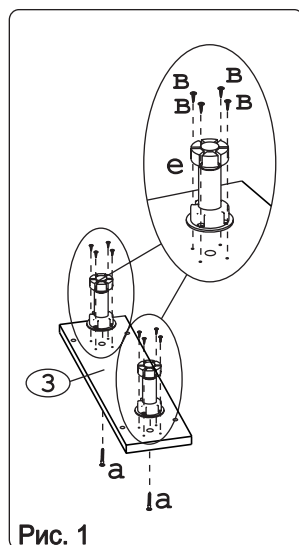

а		б		в		г		д		е		ж	
Евровинт 50	10 шт.	Шуруп 3x12 п/сфера	10 шт.	Шуруп 4x16	10 шт.	Шуруп 4x30	2 шт.	Шайба 12x4 пл.	8 шт.	Ножка кухонная 100-110	2 шт.	Загл. к ев. винту	8 шт.
з		и		к		л		м		н		п	
Заглушка	6 шт.	Уплотнитель для цоколя L=598	1 шт.	Стяжка 30 мм.	2 компл.	Ручка Р392	2 шт.	Демпфер	1 шт.	Клипса для ножки	1 шт.	Бутылочница на 150	1 шт.

### Наименование деталей

1.	Боковина левая	702x509	1 шт.
2.	Боковина правая	702x509	1 шт.
3.	Основание	510x150	1 шт.
4.	Планка	116x92	2 шт.
5.	Цоколь	598x100	1 шт.
6.	Стенка ДВПО	716x146	1 шт.
7.	Дверь МДФ	446x711	1 шт.
8.	Дверь МДФ	146x711	1 шт.