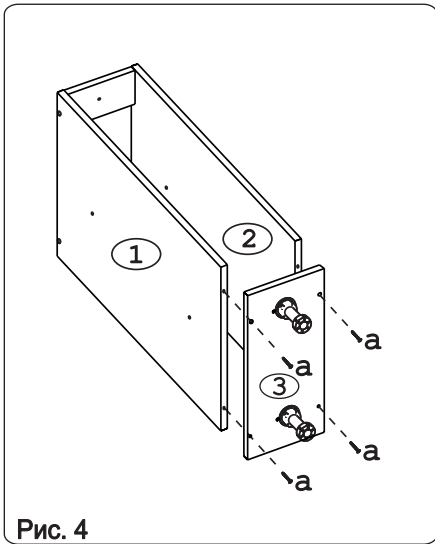

а		б		в		г		д		е		ж	
Евровинт 50	10 шт.	Шуруп 3x12 п/сфера	10 шт.	Шуруп 4x16	10 шт.	Шуруп 4x30	2 шт.	Шайба 12x4 пл.	8 шт.	Ножка кухонная 100-110	2 шт.	Загл. к ев. винту	8 шт.
з		и		к		л		м		н		п	
Заглушка	6 шт.	Уплотнитель для цоколя L=598	1 шт.	Стяжка 30 мм.	2 компл.	Ручка Р392	2 шт.	Демпфер	1 шт.	Клипса для ножки	1 шт.	Бутылочница на 150	1 шт.

### Наименование деталей

1.	Боковина левая	702x509	1 шт.
2.	Боковина правая	702x509	1 шт.
3.	Основание	510x150	1 шт.
4.	Планка	116x92	2 шт.
5.	Цоколь	598x100	1 шт.
6.	Стенка ДВПО	716x146	1 шт.
7.	Дверь МДФ	446x711	1 шт.
8.	Дверь МДФ	146x711	1 шт.

Рис. 4

Рис. 5

Рис. 6

Рис. 7

Рис. 8

Рис. 9