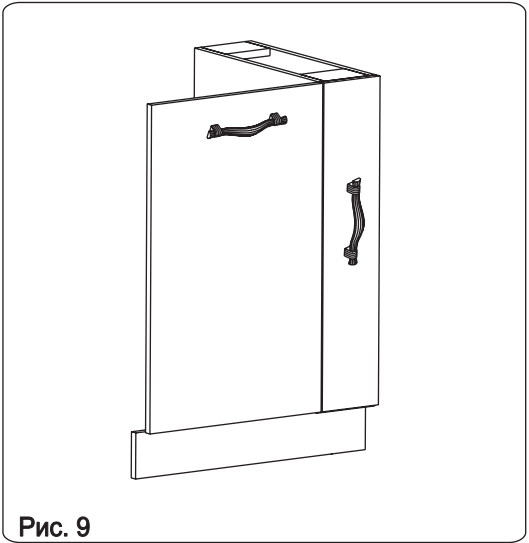

а		б		в		г		д		е		ж	
Евровинт 50	10 шт.	Шуруп 3x12 п/сфера	10 шт.	Шуруп 4x16	10 шт.	Шуруп 4x30	2 шт.	Шайба 12x4 пл.	8 шт.	Ножка кухонная 100-110	2 шт.	Загл. к ев. винту	8 шт.
з		и		к		л		м		н		п	
Заглушка	6 шт.	Уплотнитель для цоколя L=598	1 шт.	Стяжка 30 мм.	2 компл.	Ручка Р392	2 шт.	Демпфер	1 шт.	Клипса для ножки	1 шт.	Бутылочница на 150	1 шт.

### Наименование деталей

1.	Боковина левая	702x509	1 шт.
2.	Боковина правая	702x509	1 шт.
3.	Основание	510x150	1 шт.
4.	Планка	116x92	2 шт.
5.	Цоколь	598x100	1 шт.
6.	Стенка ДВПО	716x146	1 шт.
7.	Дверь МДФ	446x711	1 шт.
8.	Дверь МДФ	146x711	1 шт.

Рис. 4

Рис. 5

Рис. 6

Рис. 7

Рис. 8

Рис. 9