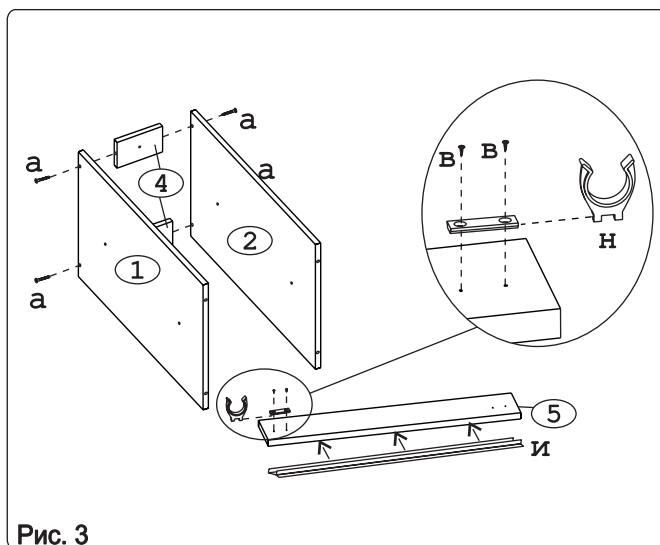

а		б		в		г		д		е		ж	
Евровинт 50	10 шт.	Шуруп 3x12 п/сфера	10 шт.	Шуруп 4x16	10 шт.	Шуруп 4x30	2 шт.	Шайба 12x4 пл.	8 шт.	Ножка кухонная 100-110	2 шт.	Загл. к ев. винту	8 шт.
з		и		к		л		м		н		п	
Заглушка	6 шт.	Уплотнитель для цоколя L=598	1 шт.	Стяжка 30 мм.	2 компл.	Ручка Р392	2 шт.	Демпфер	1 шт.	Клипса для ножки	1 шт.	Бутылочница на 150	1 шт.

### Наименование деталей

1.	Боковина левая	702x509	1 шт.
2.	Боковина правая	702x509	1 шт.
3.	Основание	510x150	1 шт.
4.	Планка	116x92	2 шт.
5.	Цоколь	598x100	1 шт.
6.	Стенка ДВПО	716x146	1 шт.
7.	Дверь МДФ	446x711	1 шт.
8.	Дверь МДФ	146x711	1 шт.