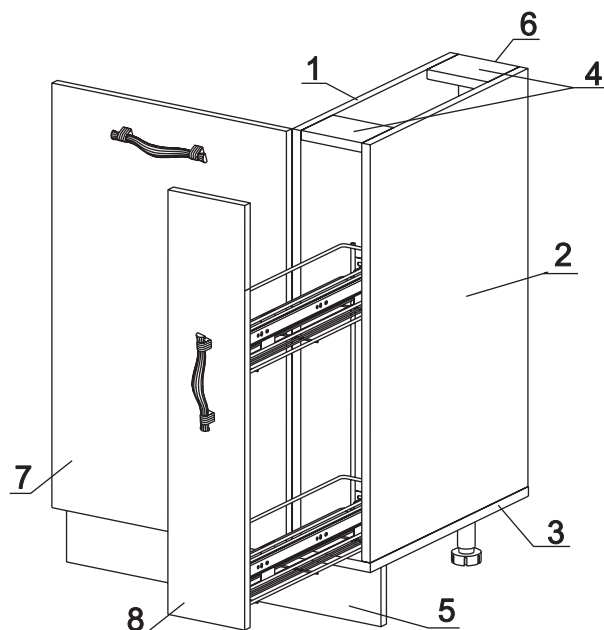

а		б		в		г		д		е		ж	
Евровинт 50	10 шт.	Шуруп 3x12 п/сфера	10 шт.	Шуруп 4x16	10 шт.	Шуруп 4x30	2 шт.	Шайба 12x4 пл.	8 шт.	Ножка кухонная 100-110	2 шт.	Загл. к ев. винту	8 шт.
з		и		к		л		м		н		п	
Заглушка	6 шт.	Уплотнитель для цоколя L=598	1 шт.	Стяжка 30 мм.	2 компл.	Ручка Р392	2 шт.	Демпфер	1 шт.	Клипса для ножки	1 шт.	Бутылочница на 150	1 шт.

### Наименование деталей

1.	Боковина левая	702x509	1 шт.
2.	Боковина правая	702x509	1 шт.
3.	Основание	510x150	1 шт.
4.	Планка	116x92	2 шт.
5.	Цоколь	598x100	1 шт.
6.	Стенка ДВПО	716x146	1 шт.
7.	Дверь МДФ	446x711	1 шт.
8.	Дверь МДФ	146x711	1 шт.