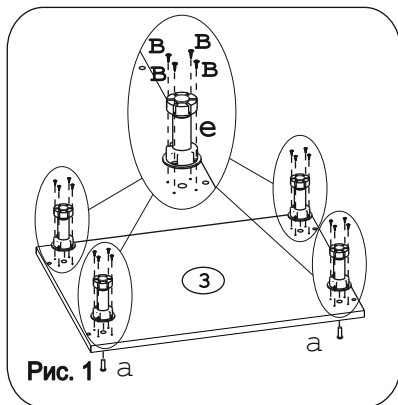

Евровинт 50	12 шт.	Шуруп 3x12 п/с	6 шт.	Шуруп 4x16	44 шт.	Ручка P271	2 шт.	Демпфер	2 шт.	Ножка кухонная 100-110	4 шт.	Заглушка еврвинта	8 шт.	Заглушка 6 мм.	4 шт.	Петля накладная с заглушкой	4 шт.
Стяжка 30 мм.	2 компл.	Клипса к ножке кухонной 100-110	2 шт.	Уголок металл 90гр...	4 шт.												

Наименование деталей

1.	Боковина левая	702x445	1 шт.
2.	Боковина правая	702x445	1 шт.
3.	Основание	600x445	1 шт.
4.	Цоколь	600x100	1 шт.
5.	Планка	566x80	2 шт.
6.	Стенка ДВПО	200x200	2 шт.
7.	Дверь левая МДФ ДР	713x296	1 шт.
8.	Дверь правая МДФ ДР	713x296	1 шт.