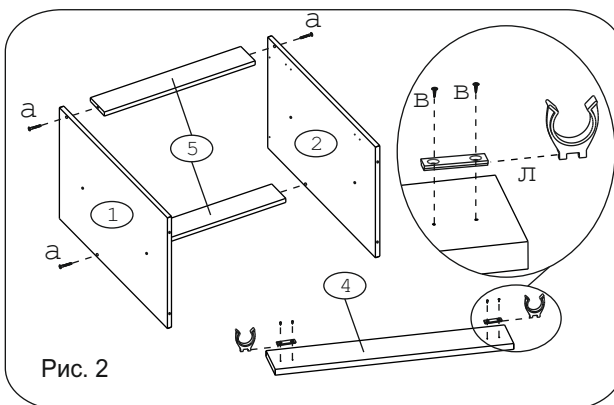

Евровинт 50	12 шт.	Шуруп 3x12 п/с	6 шт.	Шуруп 4x16	44 шт.	Ручка P271	2 шт.	Демпфер	2 шт.	Ножка кухонная 100-110	4 шт.	Заглушка еврвинта	8 шт.	Заглушка 6 мм.	4 шт.	Петля накладная с заглушкой	4 шт.
Стяжка 30 мм.	2 компл.	Клипса к ножке кухонной 100-110	2 шт.	Уголок металл 90гр...	4 шт.												

Наименование деталей

1.	Боковина левая	702x445	1 шт.
2.	Боковина правая	702x445	1 шт.
3.	Основание	600x445	1 шт.
4.	Цоколь	600x100	1 шт.
5.	Планка	566x80	2 шт.
6.	Стенка ДВПО	200x200	2 шт.
7.	Дверь левая МДФ ДР	713x296	1 шт.
8.	Дверь правая МДФ ДР	713x296	1 шт.

Внимание! Цоколь с помощью крепежных колец крепится к ножкам.

Внимание! Мойка в комплект поставки гарнитура не входит.

Рис. 6