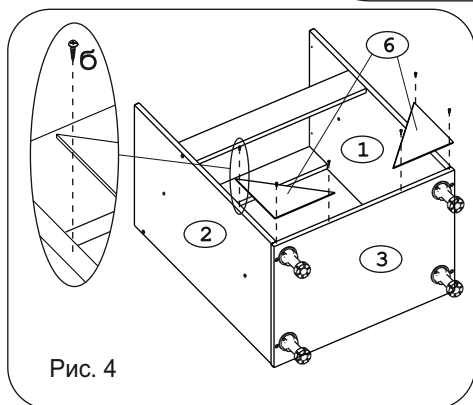

Евровинт 50	12 шт.	Шуруп 3x12 п/с	6 шт.	Шуруп 4x16	44 шт.	Ручка P271	2 шт.	Демпфер	2 шт.	Ножка кухонная 100-110	4 шт.	Заглушка еврвинта	8 шт.	Заглушка 6 мм.	4 шт.	Петля накладная с заглушкой	4 шт.
Стяжка 30 мм.	2 компл.	Клипса к ножке кухонной 100-110	2 шт.	Уголок металл 90гр...	4 шт.												

Наименование деталей

1.	Боковина левая	702x445	1 шт.
2.	Боковина правая	702x445	1 шт.
3.	Основание	600x445	1 шт.
4.	Цоколь	600x100	1 шт.
5.	Планка	566x80	2 шт.
6.	Стенка ДВПО	200x200	2 шт.
7.	Дверь левая МДФ ДР	713x296	1 шт.
8.	Дверь правая МДФ ДР	713x296	1 шт.