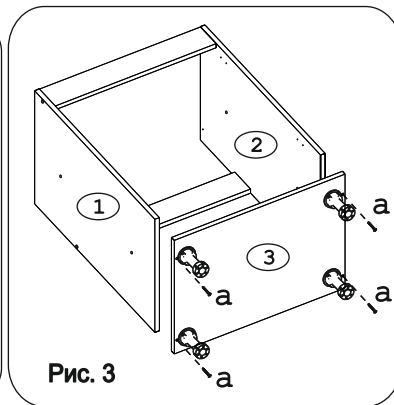

Евровинт 50	12 шт.	Шуруп 3x12 п/с	6 шт.	Шуруп 4x16	44 шт.	Ручка P271	2 шт.	Демпфер	2 шт.	Ножка кухонная 100-110	4 шт.	Заглушка еврвинта	8 шт.	Заглушка 6 мм.	4 шт.	Петля накладная с заглушкой	4 шт.
Стяжка 30 мм.	2 компл.	Клипса к ножке кухонной 100-110	2 шт.	Уголок металл 90гр...	4 шт.												

Наименование деталей

1.	Боковина левая	702x445	1 шт.
2.	Боковина правая	702x445	1 шт.
3.	Основание	600x445	1 шт.
4.	Цоколь	600x100	1 шт.
5.	Планка	566x80	2 шт.
6.	Стенка ДВПО	200x200	2 шт.
7.	Дверь левая МДФ ДР	713x296	1 шт.
8.	Дверь правая МДФ ДР	713x296	1 шт.

Внимание! Цоколь с помощью крепежных колец крепится к ножкам.

Внимание! Мойка в комплект поставки гарнитура не входит.

Рис. 6