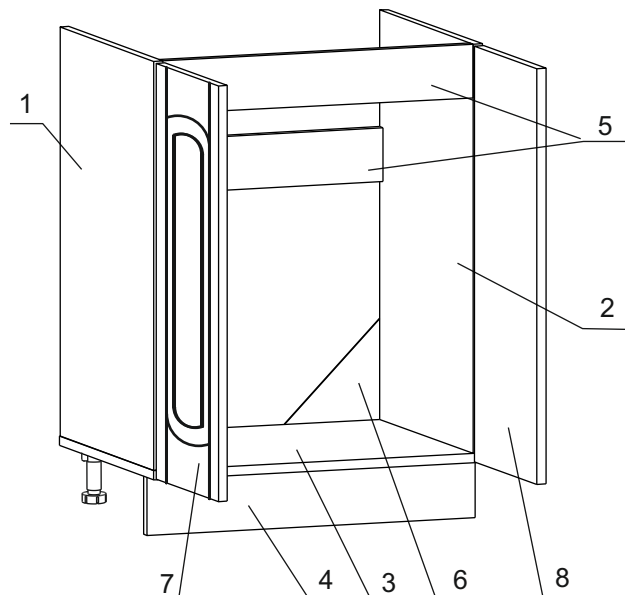

Евровинт 50	12 шт.	Шуруп 3x12 п/с	6 шт.	Шуруп 4x16	44 шт.	Ручка P271	2 шт.	Демпфер	2 шт.	Ножка кухонная 100-110	4 шт.	Заглушка еврвинта	8 шт.	Заглушка 6 мм.	4 шт.	Петля накладная с заглушкой	4 шт.
Стяжка 30 мм.	2 компл.	Клипса к ножке кухонной 100-110	2 шт.	Уголок металл 90гр...	4 шт.												

Наименование деталей

1.	Боковина левая	702x445	1 шт.
2.	Боковина правая	702x445	1 шт.
3.	Основание	600x445	1 шт.
4.	Цоколь	600x100	1 шт.
5.	Планка	566x80	2 шт.
6.	Стенка ДВПО	200x200	2 шт.
7.	Дверь левая МДФ ДР	713x296	1 шт.
8.	Дверь правая МДФ ДР	713x296	1 шт.