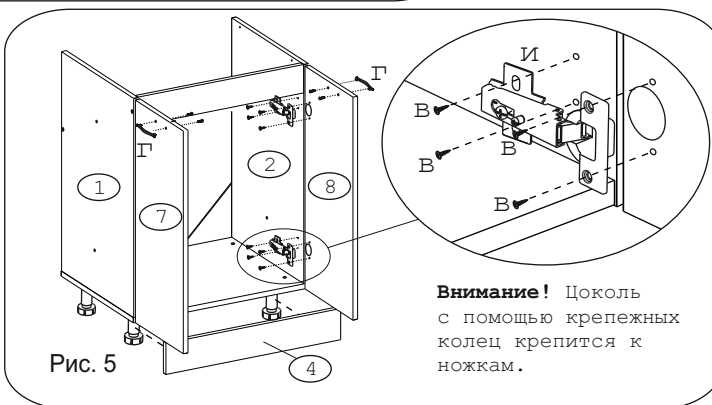

Евровинт 50	12 шт.	Шуруп 3x12 п/с	6 шт.	Шуруп 4x16	44 шт.	Ручка P271	2 шт.	Демпфер	2 шт.	Ножка кухонная 100-110	4 шт.	Заглушка еврвинта	8 шт.	Заглушка 6 мм.	4 шт.	Петля накладная с заглушкой	4 шт.
Стяжка 30 мм.	2 компл.	Клипса к ножке кухонной 100-110	2 шт.	Уголок металл 90гр...	4 шт.												

Наименование деталей

1.	Боковина левая	702x445	1 шт.
2.	Боковина правая	702x445	1 шт.
3.	Основание	600x445	1 шт.
4.	Цоколь	600x100	1 шт.
5.	Планка	566x80	2 шт.
6.	Стенка ДВПО	200x200	2 шт.
7.	Дверь левая МДФ ДР	713x296	1 шт.
8.	Дверь правая МДФ ДР	713x296	1 шт.