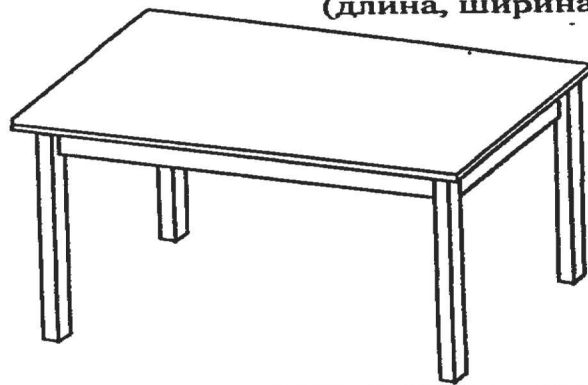

БОРОВИЧИ-МЕБЕЛЬ

Новгородская обл., г.Боровичи, ул.С.Перовской,32
тел./факс (81664) 21164, <http://www.bormebel.com>

Стол обеденный, раздвижной "ЛЮКС"

1000x650x750

(длина, ширина, высота)

1100x750x750

(длина, ширина, высота)

Ведомость комплектующих.

Шкант 8 x 30	Болт 8x50
 3 шт	 6 шт

Просим Вас подтягивать соединения, если они ослабли во время эксплуатации, тем самым вы продлите срок службы вашей мебели!

Схема сборки, раскладки стола.