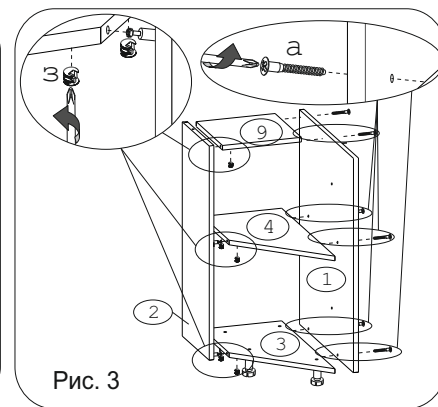

Евровинт 50	10 шт.	Шуруп 3x12 п/с	14 шт.	Шуруп 4x16	30 шт.	Демпфер	1 шт.	Ручка Р271	1 шт.	Ножка кухонная 100-110	4 шт.	Заглушка евровинта	4 шт.	Эксцентрик гайка 16	6 шт.	Дюбель 30 мм	6 шт.
Стяжка 30 мм.	2 компл.	Петля 45гр. Н-2 с заглушкой	2 шт.	Заглушка эксцентрика	6 шт.	Шайба 12x4	2 шт.	Клипса к ножке кухонной 100-110	3 шт.	Заглушка 5 мм, бел.	2 шт.	Для крепления столешницы		Шуруп 4x30	4 шт.		

Наименование деталей

1.	Боковина правая	718x531	1 шт.
2.	Боковина левая	718x262	1 шт.
3.	Основание	510x266	1 шт.
4.	Полка стационарная	510x266	1 шт.
5.	Цоколь диагональный	375x100	1 шт.
6.	Цоколь	234x100	1 шт.
7.	Стенка ДВПО	716x289	1 шт.
8.	Дверь МДФ ДР	713x406	1 шт.
9.	Полка стационарная	266x257	1 шт.