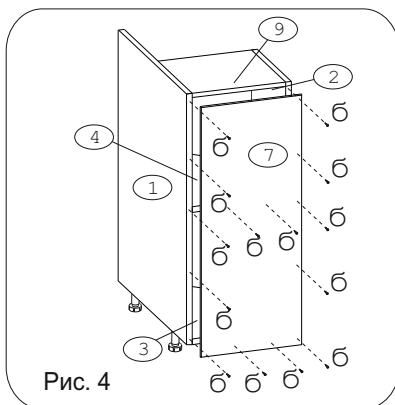

Евровинт 50	10 шт.	Шуруп 3x12 п/с	14 шт.	Шуруп 4x16	30 шт.	Демпфер	1 шт.	Ручка Р271	1 шт.	Ножка кухонная 100-110	4 шт.	Заглушка евровинта	4 шт.	Эксцентрик гайка 16	6 шт.	Дюбель 30 мм	6 шт.
Стяжка 30 мм.	2 компл.	Петля 45гр. Н-2 с заглушкой	2 шт.	Заглушка эксцентрика	6 шт.	Шайба 12x4	2 шт.	Клипса к ножке кухонной 100-110	3 шт.	Заглушка 5 мм, бел.	2 шт.	Для крепления столешницы		Шуруп 4x30	4 шт.		

Наименование деталей

1.	Боковина правая	718x531	1 шт.
2.	Боковина левая	718x262	1 шт.
3.	Основание	510x266	1 шт.
4.	Полка стационарная	510x266	1 шт.
5.	Цоколь диагональный	375x100	1 шт.
6.	Цоколь	234x100	1 шт.
7.	Стенка ДВПО	716x289	1 шт.
8.	Дверь МДФ ДР	713x406	1 шт.
9.	Полка стационарная	266x257	1 шт.