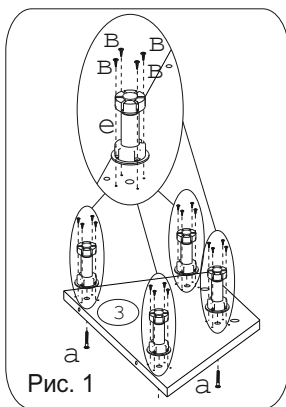

Евровинт 50	10 шт.	Шуруп 3x12 п/с	14 шт.	Шуруп 4x16	30 шт.	Демпфер	1 шт.	Ручка Р271	1 шт.	Ножка кухонная 100-110	4 шт.	Заглушка евровинта	4 шт.	Эксцентрик гайка 16	6 шт.	Дюбель 30 мм	6 шт.
Стяжка 30 мм.	2 компл.	Петля 45гр. Н-2 с заглушкой	2 шт.	Заглушка эксцентрика	6 шт.	Шайба 12x4	2 шт.	Клипса к ножке кухонной 100-110	3 шт.	Заглушка 5 мм, бел.	2 шт.	Для крепления столешницы		Шуруп 4x30	4 шт.		

Наименование деталей

1.	Боковина правая	718x531	1 шт.
2.	Боковина левая	718x262	1 шт.
3.	Основание	510x266	1 шт.
4.	Полка стационарная	510x266	1 шт.
5.	Цоколь диагональный	375x100	1 шт.
6.	Цоколь	234x100	1 шт.
7.	Стенка ДВПО	716x289	1 шт.
8.	Дверь МДФ ДР	713x406	1 шт.
9.	Полка стационарная	266x257	1 шт.