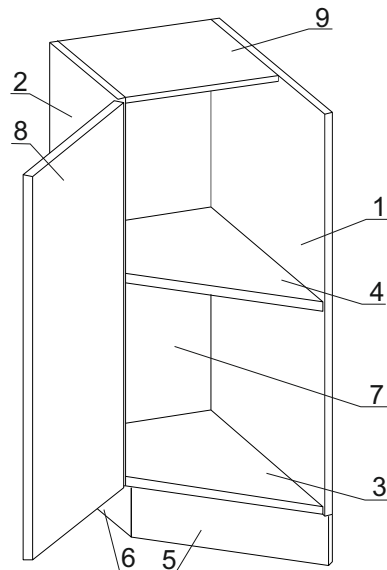

Евровинт 50	10 шт.	Шуруп 3x12 п/с	14 шт.	Шуруп 4x16	30 шт.	Демпфер	1 шт.	Ручка Р271	1 шт.	Ножка кухонная 100-110	4 шт.	Заглушка евровинта	4 шт.	Эксцентрик гайка 16	6 шт.	Дюбель 30 мм	6 шт.
Стяжка 30 мм.	2 компл.	Петля 45гр. Н-2 с заглушкой	2 шт.	Заглушка эксцентрика	6 шт.	Шайба 12x4	2 шт.	Клипса к ножке кухонной 100-110	3 шт.	Заглушка 5 мм, бел.	2 шт.	Для крепления столешницы		Шуруп 4x30	4 шт.		

Наименование деталей

1.	Боковина правая	718x531	1 шт.
2.	Боковина левая	718x262	1 шт.
3.	Основание	510x266	1 шт.
4.	Полка стационарная	510x266	1 шт.
5.	Цоколь диагональный	375x100	1 шт.
6.	Цоколь	234x100	1 шт.
7.	Стенка ДВПО	716x289	1 шт.
8.	Дверь МДФ ДР	713x406	1 шт.
9.	Полка стационарная	266x257	1 шт.