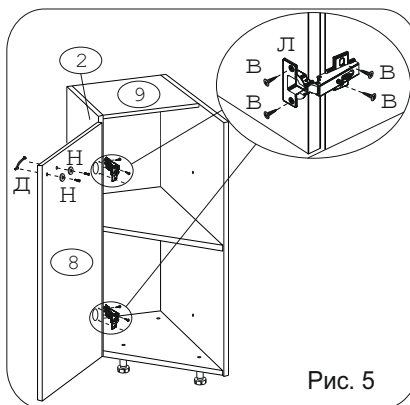

Евровинт 50	10 шт.	Шуруп 3x12 п/с	14 шт.	Шуруп 4x16	30 шт.	Демпфер	1 шт.	Ручка Р271	1 шт.	Ножка кухонная 100-110	4 шт.	Заглушка евровинта	4 шт.	Эксцентрик гайка 16	6 шт.	Дюбель 30 мм	6 шт.
Стяжка 30 мм.	2 компл.	Петля 45гр. Н-2 с заглушкой	2 шт.	Заглушка эксцентрика	6 шт.	Шайба 12x4	2 шт.	Клипса к ножке кухонной 100-110	3 шт.	Заглушка 5 мм, бел.	2 шт.	Для крепления столешницы		Шуруп 4x30	4 шт.		

Наименование деталей

1.	Боковина правая	718x531	1 шт.
2.	Боковина левая	718x262	1 шт.
3.	Основание	510x266	1 шт.
4.	Полка стационарная	510x266	1 шт.
5.	Цоколь диагональный	375x100	1 шт.
6.	Цоколь	234x100	1 шт.
7.	Стенка ДВПО	716x289	1 шт.
8.	Дверь МДФ ДР	713x406	1 шт.
9.	Полка стационарная	266x257	1 шт.