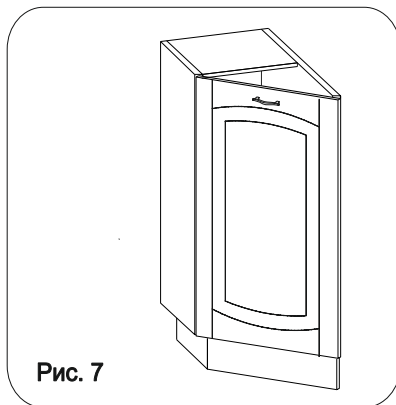

Наименование деталей

1.	Боковина правая	718x531	1 шт.
2.	Боковина левая	718x262	1 шт.
3.	Основание	510x266	1 шт.
4.	Полка стационарная	510x266	1 шт.
5.	Цоколь диагональный	375x100	1 шт.
6.	Цоколь	234x100	1 шт.
7.	Стенка ДВПО	716x289	1 шт.
8.	Дверь МДФ ДР	713x406	1 шт.
9.	Полка стационарная	266x257	1 шт.