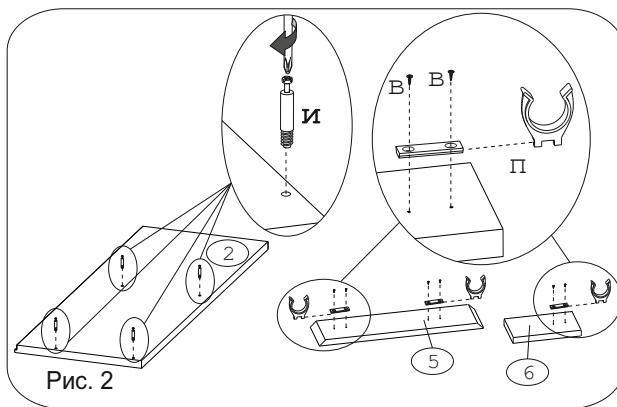

Евровинт 50	10 шт.	Шуруп 3x12 п/с	14 шт.	Шуруп 4x16	30 шт.	Демпфер	1 шт.	Ручка Р271	1 шт.	Ножка кухонная 100-110	4 шт.	Заглушка евровинта	4 шт.	Эксцентрик гайка 16	6 шт.	Дюбель 30 мм	6 шт.
Стяжка 30 мм.	2 компл.	Петля 45гр. Н-2 с заглушкой	2 шт.	Заглушка эксцентрика	6 шт.	Шайба 12x4	2 шт.	Клипса к ножке кухонной 100-110	3 шт.	Заглушка 5 мм, бел.	2 шт.	Для крепления столешницы		Шуруп 4x30	4 шт.		

Наименование деталей

1.	Боковина правая	718x531	1 шт.
2.	Боковина левая	718x262	1 шт.
3.	Основание	510x266	1 шт.
4.	Полка стационарная	510x266	1 шт.
5.	Цоколь диагональный	375x100	1 шт.
6.	Цоколь	234x100	1 шт.
7.	Стенка ДВПО	716x289	1 шт.
8.	Дверь МДФ ДР	713x406	1 шт.
9.	Полка стационарная	266x257	1 шт.