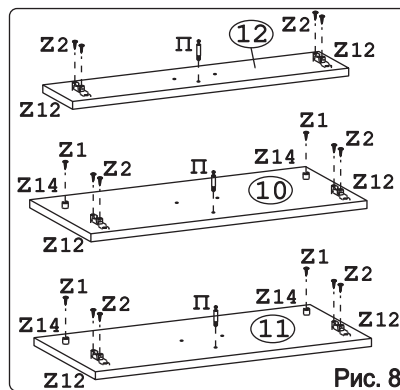

 для крепления столешни							
Евровинт 50	12 шт.	Шуруп 3x12 п/сфера	24 шт.	Шуруп 4x16	20 шт.	Шуруп 4x30	4 шт.	Эксцентрик 16	3 шт.	Ножка кухонная 100-110	4 шт.	Загл. к ев. винту	8 шт.
													
Заглушка	6 шт.	Саморез 6x10	12 шт.	Стяжка 30 мм.	2 компл.	Ручка Р392	3 шт.	Клипса для ножки	2 шт.	Уплотнитель для цоколя	1 шт.	Стыков. профиль	1 шт.
													
Дюбель 20 мм укороч.	3 шт.	Шайба 12x4 пл.	6 шт.										

Метабокс Innotech 470 h-70 мм (1 компл.) (Z):

											
Шуруп 3.5x25 Хеттих	4 шт.	Шуруп 4x16 Хеттих	8 шт.	Боковина 470 мм, лев	1 шт.	Боковина 470 мм, прав	1 шт.	Направ. ролик. 470 мм, лев	1 шт.	Направ. ролик. 470 мм, прав	1 шт.
											
Держатель ст. 70 мм, лев.	1 шт.	Держатель ст. 70 мм, прав.	1 шт.	Держатель фас.	2 шт.	Заглушка Хеттих	2 шт.				

Метабокс Innotech 470 h-176 мм (2 компл.) (Z):

													
Шуруп 3.5x13 Хеттих	4 шт.	Шуруп 3.5x25 Хеттих	8 шт.	Шуруп 4x16 Хеттих	24 шт.	Боковина 470 мм, лев	2 шт.	Боковина 470 мм, прав	2 шт.	Направ. ролик. 470 мм, лев	2 шт.		
													
Направ. ролик. 470 мм, прав	2 шт.	Держатель ст. 176 мм, лев.	2 шт.	Держатель ст. 176 мм, прав.	2 шт.	Держатель фас.	4 шт.	Рейлинг 470 мм	4 шт.	Держатель рейлинга	4 шт.	Заглушка Хеттих	4 шт.

Наименование деталей

1. Боковина левая	702x509	1 шт.
2. Боковина правая	702x509	1 шт.
3. Основание	800x510	1 шт.
4. Цоколь	798x100	1 шт.
5. Дно ящика	689x480	3 шт.
6. Планка	766x92	2 шт.
7. Стенка ДВПО	715x396	2 шт.
8. Стенка ящика	678x65	1 шт.
9. Стенка ящика	678x176	2 шт.
10. Фасад ящика средн. МДФ	796x284	1 шт.
11. Фасад ящика нижн. МДФ	796x284	1 шт.
12. Фасад ящика верх. МДФ	796x138	1 шт.