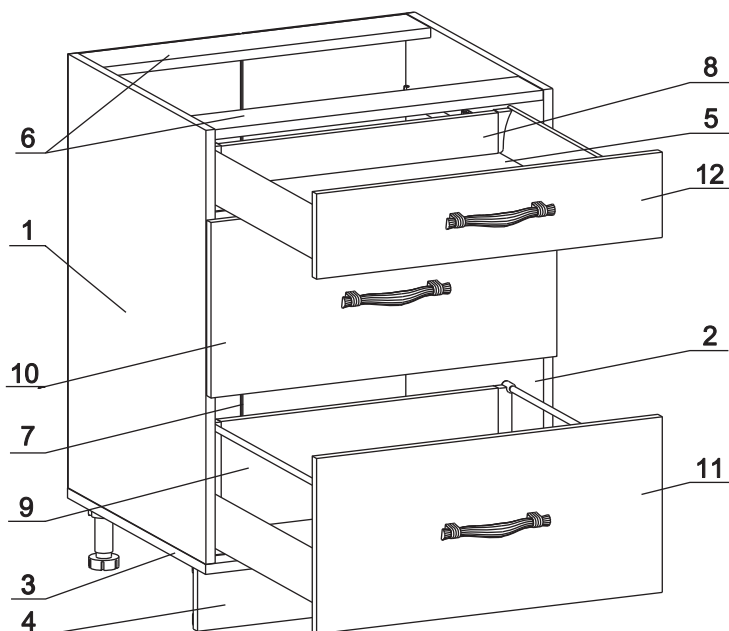

 для крепления столешни							
Евровинт 50	12 шт.	Шуруп 3x12 п/сфера	24 шт.	Шуруп 4x16	20 шт.	Шуруп 4x30	4 шт.	Эксцентрик 16	3 шт.	Ножка кухонная 100-110	4 шт.	Загл. к ев. винту	8 шт.
													
Заглушка	6 шт.	Саморез 6x10	12 шт.	Стяжка 30 мм.	2 компл.	Ручка Р392	3 шт.	Клипса для ножки	2 шт.	Уплотнитель для цоколя	1 шт.	Стыков. профиль	1 шт.
													
Дюбель 20 мм укороч.	3 шт.	Шайба 12x4 пл.	6 шт.										

Метабокс Innotech 470 h-70 мм (1 компл.) (Z):

											
Шуруп 3.5x25 Хеттих	4 шт.	Шуруп 4x16 Хеттих	8 шт.	Боковина 470 мм, лев	1 шт.	Боковина 470 мм, прав	1 шт.	Направ. ролик. 470 мм, лев	1 шт.	Направ. ролик. 470 мм, прав	1 шт.
											
Держатель ст. 70 мм, лев.	1 шт.	Держатель ст. 70 мм, прав.	1 шт.	Держатель фас.	2 шт.	Заглушка Хеттих	2 шт.				

Метабокс Innotech 470 h-176 мм (2 компл.) (Z):

													
Шуруп 3.5x13 Хеттих	4 шт.	Шуруп 3.5x25 Хеттих	8 шт.	Шуруп 4x16 Хеттих	24 шт.	Боковина 470 мм, лев	2 шт.	Боковина 470 мм, прав	2 шт.	Направ. ролик. 470 мм, лев	2 шт.		
													
Направ. ролик. 470 мм, прав	2 шт.	Держатель ст. 176 мм, лев.	2 шт.	Держатель ст. 176 мм, прав.	2 шт.	Держатель фас.	4 шт.	Рейлинг 470 мм	4 шт.	Держатель рейлинга	4 шт.	Заглушка Хеттих	4 шт.

Наименование деталей

1. Боковина левая	702x509	1 шт.
2. Боковина правая	702x509	1 шт.
3. Основание	800x510	1 шт.
4. Цоколь	798x100	1 шт.
5. Дно ящика	689x480	3 шт.
6. Планка	766x92	2 шт.
7. Стенка ДВПО	715x396	2 шт.
8. Стенка ящика	678x65	1 шт.
9. Стенка ящика	678x176	2 шт.
10. Фасад ящика средн. МДФ	796x284	1 шт.
11. Фасад ящика нижн. МДФ	796x284	1 шт.
12. Фасад ящика верх. МДФ	796x138	1 шт.