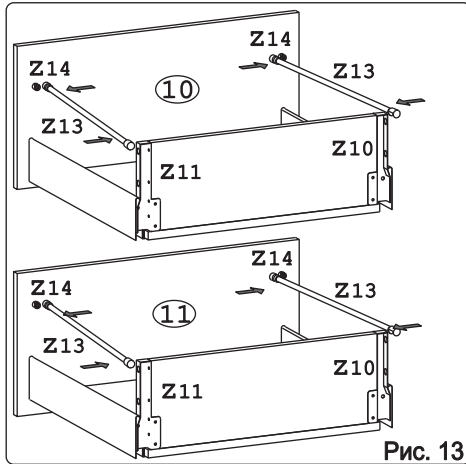

 для крепления столешни							
Евровинт 50	12 шт.	Шуруп 3x12 п/сфера	24 шт.	Шуруп 4x16	20 шт.	Шуруп 4x30	4 шт.	Эксцентрик 16	3 шт.	Ножка кухонная 100-110	4 шт.	Загл. к ев. винту	8 шт.
													
Заглушка	6 шт.	Саморез 6x10	12 шт.	Стяжка 30 мм.	2 компл.	Ручка Р392	3 шт.	Клипса для ножки	2 шт.	Уплотнитель для цоколя	1 шт.	Стыков. профиль	1 шт.
													
Дюбель 20 мм укороч.	3 шт.	Шайба 12x4 пл.	6 шт.										

Метабокс Innotech 470 h-176 мм (2 компл.) (Z):

													
Шуруп 3.5x13 Хеттих	4 шт.	Шуруп 3.5x25 Хеттих	8 шт.	Шуруп 4x16 Хеттих	24 шт.	Боковина 470 мм, лев	2 шт.	Боковина 470 мм, прав	2 шт.	Направ. ролик. 470 мм, лев	2 шт.		
													
Направ. ролик. 470 мм, прав	2 шт.	Держатель ст. 176 мм, лев.	2 шт.	Держатель ст. 176 мм, прав.	2 шт.	Держатель фас.	4 шт.	Рейлинг 470 мм	4 шт.	Держатель рейлинга	4 шт.	Заглушка Хеттих	4 шт.

Наименование деталей

1. Боковина левая	702x509	1 шт.
2. Боковина правая	702x509	1 шт.
3. Основание	800x510	1 шт.
4. Цоколь	798x100	1 шт.
5. Дно ящика	689x480	3 шт.
6. Планка	766x92	2 шт.
7. Стенка ДВПО	715x396	2 шт.
8. Стенка ящика	678x65	1 шт.
9. Стенка ящика	678x176	2 шт.
10. Фасад ящика средн. МДФ	796x284	1 шт.
11. Фасад ящика нижн. МДФ	796x284	1 шт.
12. Фасад ящика верх. МДФ	796x138	1 шт.

Рис. 10

Рис. 11

Рис. 12

Рис. 13

Рис. 14

Рис. 15

Внимание!
Цоколь с помощью крепежных колец крепится к ножкам.

4