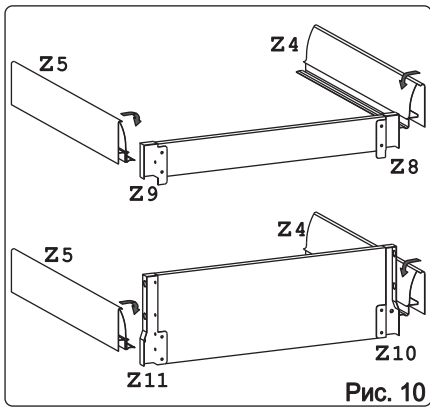

Метабокс Innotech 470 h-70 мм (1 компл.) (Z):

											
Шуруп 3.5x25 Хеттих	4 шт.	Шуруп 4x16 Хеттих	8 шт.	Боковина 470 мм, лев	1 шт.	Боковина 470 мм, прав	1 шт.	Направ. ролик. 470 мм, лев	1 шт.	Направ. ролик. 470 мм, прав	1 шт.
											
Держатель ст. 70 мм, лев.	1 шт.	Держатель ст. 70 мм, прав.	1 шт.	Держатель фас.	2 шт.	Заглушка Хеттих	2 шт.				

Метабокс Innotech 470 h-176 мм (2 компл.) (Z):

													
Шуруп 3.5x13 Хеттих	4 шт.	Шуруп 3.5x25 Хеттих	8 шт.	Шуруп 4x16 Хеттих	24 шт.	Боковина 470 мм, лев	2 шт.	Боковина 470 мм, прав	2 шт.	Направ. ролик. 470 мм, лев	2 шт.		
													
Направ. ролик. 470 мм, прав	2 шт.	Держатель ст. 176 мм, лев.	2 шт.	Держатель ст. 176 мм, прав.	2 шт.	Держатель фас.	4 шт.	Рейлинг 470 мм	4 шт.	Держатель рейлинга	4 шт.	Заглушка Хеттих	4 шт.

Наименование деталей

1. Боковина левая	702x509	1 шт.
2. Боковина правая	702x509	1 шт.
3. Основание	800x510	1 шт.
4. Цоколь	798x100	1 шт.
5. Дно ящика	689x480	3 шт.
6. Планка	766x92	2 шт.
7. Стенка ДВПО	715x396	2 шт.
8. Стенка ящика	678x65	1 шт.
9. Стенка ящика	678x176	2 шт.
10. Фасад ящика средн. МДФ	796x284	1 шт.
11. Фасад ящика нижн. МДФ	796x284	1 шт.
12. Фасад ящика верх. МДФ	796x138	1 шт.