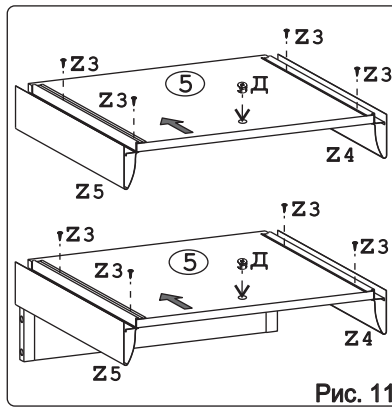

 для крепления столешни							
Евровинт 50	12 шт.	Шуруп 3x12 п/сфера	24 шт.	Шуруп 4x16	20 шт.	Шуруп 4x30	4 шт.	Эксцентрик 16	3 шт.	Ножка кухонная 100-110	4 шт.	Загл. к ев. винту	8 шт.
													
Заглушка	6 шт.	Саморез 6x10	12 шт.	Стяжка 30 мм.	2 компл.	Ручка Р392	3 шт.	Клипса для ножки	2 шт.	Уплотнитель для цоколя	1 шт.	Стыков. профиль	1 шт.
													
Дюбель 20 мм укороч.	3 шт.	Шайба 12x4 пл.	6 шт.										

Метабокс Innotech 470 h-176 мм (2 компл.) (Z):

													
Шуруп 3.5x13 Хеттих	4 шт.	Шуруп 3.5x25 Хеттих	8 шт.	Шуруп 4x16 Хеттих	24 шт.	Боковина 470 мм, лев	2 шт.	Боковина 470 мм, прав	2 шт.	Направ. ролик. 470 мм, лев	2 шт.		
													
Направ. ролик. 470 мм, прав	2 шт.	Держатель ст. 176 мм, лев.	2 шт.	Держатель ст. 176 мм, прав.	2 шт.	Держатель фас.	4 шт.	Рейлинг 470 мм	4 шт.	Держатель рейлинга	4 шт.	Заглушка Хеттих	4 шт.

Наименование деталей

1. Боковина левая	702x509	1 шт.
2. Боковина правая	702x509	1 шт.
3. Основание	800x510	1 шт.
4. Цоколь	798x100	1 шт.
5. Дно ящика	689x480	3 шт.
6. Планка	766x92	2 шт.
7. Стенка ДВПО	715x396	2 шт.
8. Стенка ящика	678x65	1 шт.
9. Стенка ящика	678x176	2 шт.
10. Фасад ящика средн. МДФ	796x284	1 шт.
11. Фасад ящика нижн. МДФ	796x284	1 шт.
12. Фасад ящика верх. МДФ	796x138	1 шт.

Рис. 10

Рис. 11

Рис. 12

Рис. 13

Рис. 14

Рис. 15

Внимание!
Цоколь с помощью крепежных колец крепится к ножкам.

4