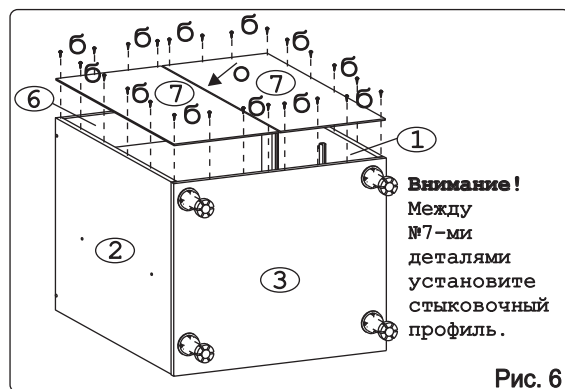

Метабокс Innotech 470 h-70 мм (1 компл.) (Z):

											
Шуруп 3.5x25 Хеттих	4 шт.	Шуруп 4x16 Хеттих	8 шт.	Боковина 470 мм, лев	1 шт.	Боковина 470 мм, прав	1 шт.	Направ. ролик. 470 мм, лев	1 шт.	Направ. ролик. 470 мм, прав	1 шт.
											
Держатель ст. 70 мм, лев.	1 шт.	Держатель ст. 70 мм, прав.	1 шт.	Держатель фас.	2 шт.	Заглушка Хеттих	2 шт.				

Метабокс Innotech 470 h-176 мм (2 компл.) (Z):

													
Шуруп 3.5x13 Хеттих	4 шт.	Шуруп 3.5x25 Хеттих	8 шт.	Шуруп 4x16 Хеттих	24 шт.	Боковина 470 мм, лев	2 шт.	Боковина 470 мм, прав	2 шт.	Направ. ролик. 470 мм, лев	2 шт.		
													
Направ. ролик. 470 мм, прав	2 шт.	Держатель ст. 176 мм, лев.	2 шт.	Держатель ст. 176 мм, прав.	2 шт.	Держатель фас.	4 шт.	Рейлинг 470 мм	4 шт.	Держатель рейлинга	4 шт.	Заглушка Хеттих	4 шт.

Наименование деталей

1. Боковина левая	702x509	1 шт.
2. Боковина правая	702x509	1 шт.
3. Основание	800x510	1 шт.
4. Цоколь	798x100	1 шт.
5. Дно ящика	689x480	3 шт.
6. Планка	766x92	2 шт.
7. Стенка ДВПО	715x396	2 шт.
8. Стенка ящика	678x65	1 шт.
9. Стенка ящика	678x176	2 шт.
10. Фасад ящика средн. МДФ	796x284	1 шт.
11. Фасад ящика нижн. МДФ	796x284	1 шт.
12. Фасад ящика верх. МДФ	796x138	1 шт.