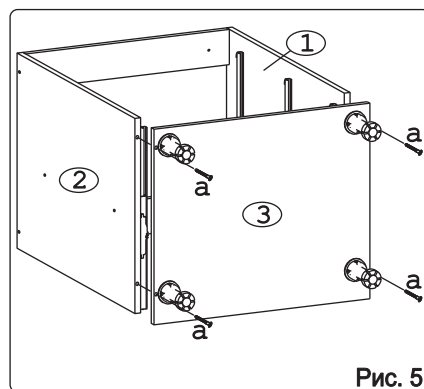

 для крепления столешни							
Евровинт 50	12 шт.	Шуруп 3x12 п/сфера	24 шт.	Шуруп 4x16	20 шт.	Шуруп 4x30	4 шт.	Эксцентрик 16	3 шт.	Ножка кухонная 100-110	4 шт.	Загл. к ев. винту	8 шт.
													
Заглушка	6 шт.	Саморез 6x10	12 шт.	Стяжка 30 мм.	2 компл.	Ручка Р392	3 шт.	Клипса для ножки	2 шт.	Уплотнитель для цоколя	1 шт.	Стыков. профиль	1 шт.
													
Дюбель 20 мм укороч.	3 шт.	Шайба 12x4 пл.	6 шт.										

Метабокс Innotech 470 h-70 мм (1 компл.) (Z):

											
Шуруп 3.5x25 Хеттих	4 шт.	Шуруп 4x16 Хеттих	8 шт.	Боковина 470 мм, лев	1 шт.	Боковина 470 мм, прав	1 шт.	Направ. ролик. 470 мм, лев	1 шт.	Направ. ролик. 470 мм, прав	1 шт.
											
Держатель ст. 70 мм, лев.	1 шт.	Держатель ст. 70 мм, прав.	1 шт.	Держатель фас.	2 шт.	Заглушка Хеттих	2 шт.				

Метабокс Innotech 470 h-176 мм (2 компл.) (Z):

													
Шуруп 3.5x13 Хеттих	4 шт.	Шуруп 3.5x25 Хеттих	8 шт.	Шуруп 4x16 Хеттих	24 шт.	Боковина 470 мм, лев	2 шт.	Боковина 470 мм, прав	2 шт.	Направ. ролик. 470 мм, лев	2 шт.		
													
Направ. ролик. 470 мм, прав	2 шт.	Держатель ст. 176 мм, лев.	2 шт.	Держатель ст. 176 мм, прав.	2 шт.	Держатель фас.	4 шт.	Рейлинг 470 мм	4 шт.	Держатель рейлинга	4 шт.	Заглушка Хеттих	4 шт.

Наименование деталей

1. Боковина левая	702x509	1 шт.
2. Боковина правая	702x509	1 шт.
3. Основание	800x510	1 шт.
4. Цоколь	798x100	1 шт.
5. Дно ящика	689x480	3 шт.
6. Планка	766x92	2 шт.
7. Стенка ДВПО	715x396	2 шт.
8. Стенка ящика	678x65	1 шт.
9. Стенка ящика	678x176	2 шт.
10. Фасад ящика средн. МДФ	796x284	1 шт.
11. Фасад ящика нижн. МДФ	796x284	1 шт.
12. Фасад ящика верх. МДФ	796x138	1 шт.