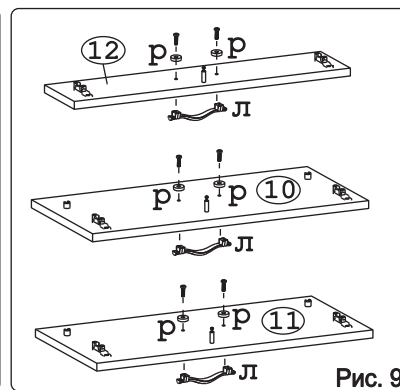

 для крепления столешни							
Евровинт 50	12 шт.	Шуруп 3x12 п/сфера	24 шт.	Шуруп 4x16	20 шт.	Шуруп 4x30	4 шт.	Эксцентрик 16	3 шт.	Ножка кухонная 100-110	4 шт.	Загл. к ев. винту	8 шт.
													
Заглушка	6 шт.	Саморез 6x10	12 шт.	Стяжка 30 мм.	2 компл.	Ручка Р392	3 шт.	Клипса для ножки	2 шт.	Уплотнитель для цоколя	1 шт.	Стыков. профиль	1 шт.
													
Дюбель 20 мм укороч.	3 шт.	Шайба 12x4 пл.	6 шт.										

Метабокс Innotech 470 h-70 мм (1 компл.) (Z):

											
Шуруп 3.5x25 Хеттих	4 шт.	Шуруп 4x16 Хеттих	8 шт.	Боковина 470 мм, лев	1 шт.	Боковина 470 мм, прав	1 шт.	Направ. ролик. 470 мм, лев	1 шт.	Направ. ролик. 470 мм, прав	1 шт.
											
Держатель ст. 70 мм, лев.	1 шт.	Держатель ст. 70 мм, прав.	1 шт.	Держатель фас.	2 шт.	Заглушка Хеттих	2 шт.				

Метабокс Innotech 470 h-176 мм (2 компл.) (Z):

													
Шуруп 3.5x13 Хеттих	4 шт.	Шуруп 3.5x25 Хеттих	8 шт.	Шуруп 4x16 Хеттих	24 шт.	Боковина 470 мм, лев	2 шт.	Боковина 470 мм, прав	2 шт.	Направ. ролик. 470 мм, лев	2 шт.		
													
Направ. ролик. 470 мм, прав	2 шт.	Держатель ст. 176 мм, лев.	2 шт.	Держатель ст. 176 мм, прав.	2 шт.	Держатель фас.	4 шт.	Рейлинг 470 мм	4 шт.	Держатель рейлинга	4 шт.	Заглушка Хеттих	4 шт.

Наименование деталей

1. Боковина левая	702x509	1 шт.
2. Боковина правая	702x509	1 шт.
3. Основание	800x510	1 шт.
4. Цоколь	798x100	1 шт.
5. Дно ящика	689x480	3 шт.
6. Планка	766x92	2 шт.
7. Стенка ДВПО	715x396	2 шт.
8. Стенка ящика	678x65	1 шт.
9. Стенка ящика	678x176	2 шт.
10. Фасад ящика средн. МДФ	796x284	1 шт.
11. Фасад ящика нижн. МДФ	796x284	1 шт.
12. Фасад ящика верх. МДФ	796x138	1 шт.