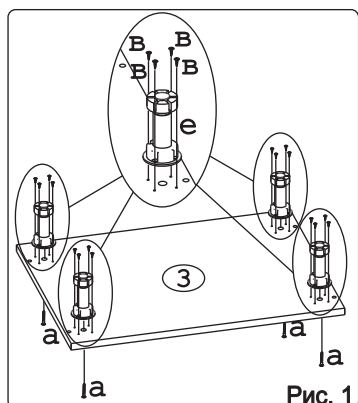

 для крепления столешни							
Евровинт 50	12 шт.	Шуруп 3x12 п/сфера	24 шт.	Шуруп 4x16	20 шт.	Шуруп 4x30	4 шт.	Эксцентрик 16	3 шт.	Ножка кухонная 100-110	4 шт.	Загл. к ев. винту	8 шт.
													
Заглушка	6 шт.	Саморез 6x10	12 шт.	Стяжка 30 мм.	2 компл.	Ручка Р392	3 шт.	Клипса для ножки	2 шт.	Уплотнитель для цоколя	1 шт.	Стыков. профиль	1 шт.
													
Дюбель 20 мм укороч.	3 шт.	Шайба 12x4 пл.	6 шт.										

Метабокс Innotech 470 h-70 мм (1 компл.) (Z):

											
Шуруп 3.5x25 Хеттих	4 шт.	Шуруп 4x16 Хеттих	8 шт.	Боковина 470 мм, лев	1 шт.	Боковина 470 мм, прав	1 шт.	Направ. ролик. 470 мм, лев	1 шт.	Направ. ролик. 470 мм, прав	1 шт.
											
Держатель ст. 70 мм, лев.	1 шт.	Держатель ст. 70 мм, прав.	1 шт.	Держатель фас.	2 шт.	Заглушка Хеттих	2 шт.				

Метабокс Innotech 470 h-176 мм (2 компл.) (Z):

													
Шуруп 3.5x13 Хеттих	4 шт.	Шуруп 3.5x25 Хеттих	8 шт.	Шуруп 4x16 Хеттих	24 шт.	Боковина 470 мм, лев	2 шт.	Боковина 470 мм, прав	2 шт.	Направ. ролик. 470 мм, лев	2 шт.		
													
Направ. ролик. 470 мм, прав	2 шт.	Держатель ст. 176 мм, лев.	2 шт.	Держатель ст. 176 мм, прав.	2 шт.	Держатель фас.	4 шт.	Рейлинг 470 мм	4 шт.	Держатель рейлинга	4 шт.	Заглушка Хеттих	4 шт.

Наименование деталей

1. Боковина левая	702x509	1 шт.
2. Боковина правая	702x509	1 шт.
3. Основание	800x510	1 шт.
4. Цоколь	798x100	1 шт.
5. Дно ящика	689x480	3 шт.
6. Планка	766x92	2 шт.
7. Стенка ДВПО	715x396	2 шт.
8. Стенка ящика	678x65	1 шт.
9. Стенка ящика	678x176	2 шт.
10. Фасад ящика средн. МДФ	796x284	1 шт.
11. Фасад ящика нижн. МДФ	796x284	1 шт.
12. Фасад ящика верх. МДФ	796x138	1 шт.