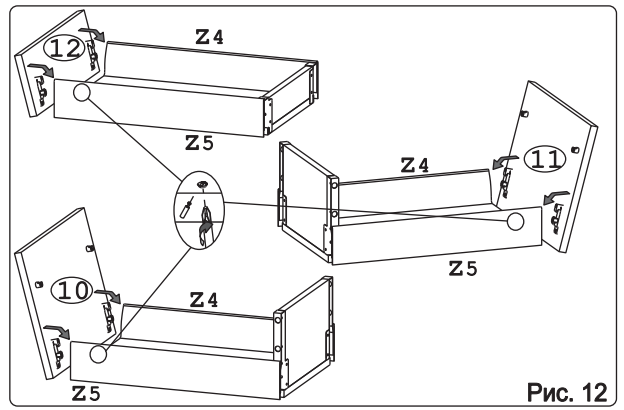

Метабокс Innotech 470 h-176 мм (2 компл.) (Z):

													
Шуруп 3.5x13 Хеттих	4 шт.	Шуруп 3.5x25 Хеттих	8 шт.	Шуруп 4x16 Хеттих	24 шт.	Боковина 470 мм, лев	2 шт.	Боковина 470 мм, прав	2 шт.	Направ. ролик. 470 мм, лев	2 шт.		
													
Направ. ролик. 470 мм, прав	2 шт.	Держатель ст. 176 мм, лев.	2 шт.	Держатель ст. 176 мм, прав.	2 шт.	Держатель фас.	4 шт.	Рейлинг 470 мм	4 шт.	Держатель рейлинга	4 шт.	Заглушка Хеттих	4 шт.

Наименование деталей

1. Боковина левая	702x509	1 шт.
2. Боковина правая	702x509	1 шт.
3. Основание	800x510	1 шт.
4. Цоколь	798x100	1 шт.
5. Дно ящика	689x480	3 шт.
6. Планка	766x92	2 шт.
7. Стенка ДВПО	715x396	2 шт.
8. Стенка ящика	678x65	1 шт.
9. Стенка ящика	678x176	2 шт.
10. Фасад ящика средн. МДФ	796x284	1 шт.
11. Фасад ящика нижн. МДФ	796x284	1 шт.
12. Фасад ящика верх. МДФ	796x138	1 шт.

Рис. 10

Рис. 11

Рис. 12

Рис. 13

Рис. 14

Рис. 15

Внимание!
Цоколь с помощью крепежных колец крепится к ножкам.

4