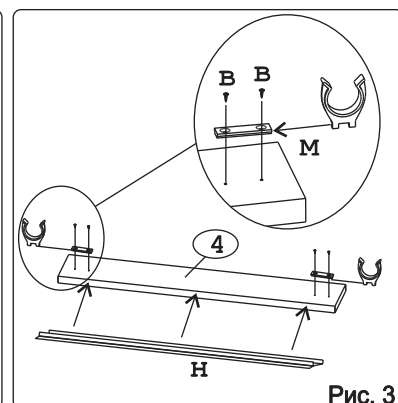

 для крепления столешни							
Евровинт 50	12 шт.	Шуруп 3x12 п/сфера	24 шт.	Шуруп 4x16	20 шт.	Шуруп 4x30	4 шт.	Эксцентрик 16	3 шт.	Ножка кухонная 100-110	4 шт.	Загл. к ев. винту	8 шт.
													
Заглушка	6 шт.	Саморез 6x10	12 шт.	Стяжка 30 мм.	2 компл.	Ручка Р392	3 шт.	Клипса для ножки	2 шт.	Уплотнитель для цоколя	1 шт.	Стыков. профиль	1 шт.
													
Дюбель 20 мм укороч.	3 шт.	Шайба 12x4 пл.	6 шт.										

Метабокс Innotech 470 h-70 мм (1 компл.) (Z):

											
Шуруп 3.5x25 Хеттих	4 шт.	Шуруп 4x16 Хеттих	8 шт.	Боковина 470 мм, лев	1 шт.	Боковина 470 мм, прав	1 шт.	Направ. ролик. 470 мм, лев	1 шт.	Направ. ролик. 470 мм, прав	1 шт.
											
Держатель ст. 70 мм, лев.	1 шт.	Держатель ст. 70 мм, прав.	1 шт.	Держатель фас.	2 шт.	Заглушка Хеттих	2 шт.				

Метабокс Innotech 470 h-176 мм (2 компл.) (Z):

													
Шуруп 3.5x13 Хеттих	4 шт.	Шуруп 3.5x25 Хеттих	8 шт.	Шуруп 4x16 Хеттих	24 шт.	Боковина 470 мм, лев	2 шт.	Боковина 470 мм, прав	2 шт.	Направ. ролик. 470 мм, лев	2 шт.		
													
Направ. ролик. 470 мм, прав	2 шт.	Держатель ст. 176 мм, лев.	2 шт.	Держатель ст. 176 мм, прав.	2 шт.	Держатель фас.	4 шт.	Рейлинг 470 мм	4 шт.	Держатель рейлинга	4 шт.	Заглушка Хеттих	4 шт.

Наименование деталей

1. Боковина левая	702x509	1 шт.
2. Боковина правая	702x509	1 шт.
3. Основание	800x510	1 шт.
4. Цоколь	798x100	1 шт.
5. Дно ящика	689x480	3 шт.
6. Планка	766x92	2 шт.
7. Стенка ДВПО	715x396	2 шт.
8. Стенка ящика	678x65	1 шт.
9. Стенка ящика	678x176	2 шт.
10. Фасад ящика средн. МДФ	796x284	1 шт.
11. Фасад ящика нижн. МДФ	796x284	1 шт.
12. Фасад ящика верх. МДФ	796x138	1 шт.