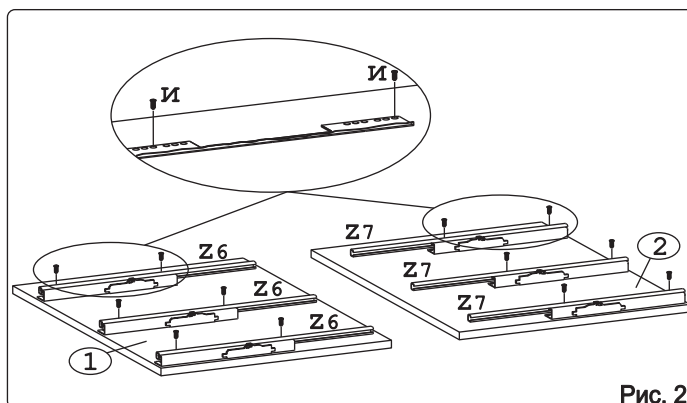

 для крепления столешни							
Евровинт 50	12 шт.	Шуруп 3x12 п/сфера	24 шт.	Шуруп 4x16	20 шт.	Шуруп 4x30	4 шт.	Эксцентрик 16	3 шт.	Ножка кухонная 100-110	4 шт.	Загл. к ев. винту	8 шт.
													
Заглушка	6 шт.	Саморез 6x10	12 шт.	Стяжка 30 мм.	2 компл.	Ручка Р392	3 шт.	Клипса для ножки	2 шт.	Уплотнитель для цоколя	1 шт.	Стыков. профиль	1 шт.
													
Дюбель 20 мм укороч.	3 шт.	Шайба 12x4 пл.	6 шт.										

Метабокс Innotech 470 h-70 мм (1 компл.) (Z):

											
Шуруп 3.5x25 Хеттих	4 шт.	Шуруп 4x16 Хеттих	8 шт.	Боковина 470 мм, лев	1 шт.	Боковина 470 мм, прав	1 шт.	Направ. ролик. 470 мм, лев	1 шт.	Направ. ролик. 470 мм, прав	1 шт.
											
Держатель ст. 70 мм, лев.	1 шт.	Держатель ст. 70 мм, прав.	1 шт.	Держатель фас.	2 шт.	Заглушка Хеттих	2 шт.				

Метабокс Innotech 470 h-176 мм (2 компл.) (Z):

													
Шуруп 3.5x13 Хеттих	4 шт.	Шуруп 3.5x25 Хеттих	8 шт.	Шуруп 4x16 Хеттих	24 шт.	Боковина 470 мм, лев	2 шт.	Боковина 470 мм, прав	2 шт.	Направ. ролик. 470 мм, лев	2 шт.		
													
Направ. ролик. 470 мм, прав	2 шт.	Держатель ст. 176 мм, лев.	2 шт.	Держатель ст. 176 мм, прав.	2 шт.	Держатель фас.	4 шт.	Рейлинг 470 мм	4 шт.	Держатель рейлинга	4 шт.	Заглушка Хеттих	4 шт.

Наименование деталей

1. Боковина левая	702x509	1 шт.
2. Боковина правая	702x509	1 шт.
3. Основание	800x510	1 шт.
4. Цоколь	798x100	1 шт.
5. Дно ящика	689x480	3 шт.
6. Планка	766x92	2 шт.
7. Стенка ДВПО	715x396	2 шт.
8. Стенка ящика	678x65	1 шт.
9. Стенка ящика	678x176	2 шт.
10. Фасад ящика средн. МДФ	796x284	1 шт.
11. Фасад ящика нижн. МДФ	796x284	1 шт.
12. Фасад ящика верх. МДФ	796x138	1 шт.