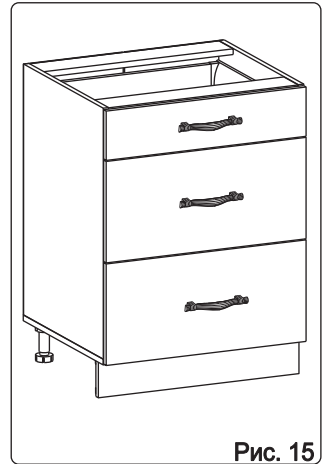

 для крепления столешни							
Евровинт 50	12 шт.	Шуруп 3x12 п/сфера	24 шт.	Шуруп 4x16	20 шт.	Шуруп 4x30	4 шт.	Эксцентрик 16	3 шт.	Ножка кухонная 100-110	4 шт.	Загл. к ев. винту	8 шт.
													
Заглушка	6 шт.	Саморез 6x10	12 шт.	Стяжка 30 мм.	2 компл.	Ручка Р392	3 шт.	Клипса для ножки	2 шт.	Уплотнитель для цоколя	1 шт.	Стыков. профиль	1 шт.
													
Дюбель 20 мм укороч.	3 шт.	Шайба 12x4 пл.	6 шт.										

Наименование деталей

1. Боковина левая	702x509	1 шт.
2. Боковина правая	702x509	1 шт.
3. Основание	800x510	1 шт.
4. Цоколь	798x100	1 шт.
5. Дно ящика	689x480	3 шт.
6. Планка	766x92	2 шт.
7. Стенка ДВПО	715x396	2 шт.
8. Стенка ящика	678x65	1 шт.
9. Стенка ящика	678x176	2 шт.
10. Фасад ящика средн. МДФ	796x284	1 шт.
11. Фасад ящика нижн. МДФ	796x284	1 шт.
12. Фасад ящика верх. МДФ	796x138	1 шт.

Рис. 10

Рис. 11

Рис. 12

Рис. 13

Рис. 14

Рис. 15

Внимание!
Цоколь с помощью крепежных колец крепится к ножкам.

4