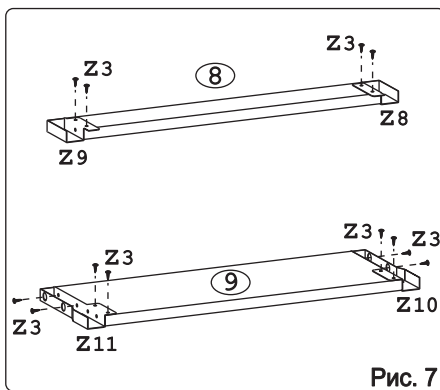

 для крепления столешни							
Евровинт 50	12 шт.	Шуруп 3x12 п/сфера	24 шт.	Шуруп 4x16	20 шт.	Шуруп 4x30	4 шт.	Эксцентрик 16	3 шт.	Ножка кухонная 100-110	4 шт.	Загл. к ев. винту	8 шт.
													
Заглушка	6 шт.	Саморез 6x10	12 шт.	Стяжка 30 мм.	2 компл.	Ручка Р392	3 шт.	Клипса для ножки	2 шт.	Уплотнитель для цоколя	1 шт.	Стыков. профиль	1 шт.
													
Дюбель 20 мм укороч.	3 шт.	Шайба 12x4 пл.	6 шт.										

Метабокс Innotech 470 h-70 мм (1 компл.) (Z):

											
Шуруп 3.5x25 Хеттих	4 шт.	Шуруп 4x16 Хеттих	8 шт.	Боковина 470 мм, лев	1 шт.	Боковина 470 мм, прав	1 шт.	Направ. ролик. 470 мм, лев	1 шт.	Направ. ролик. 470 мм, прав	1 шт.
											
Держатель ст. 70 мм, лев.	1 шт.	Держатель ст. 70 мм, прав.	1 шт.	Держатель фас.	2 шт.	Заглушка Хеттих	2 шт.				

Метабокс Innotech 470 h-176 мм (2 компл.) (Z):

													
Шуруп 3.5x13 Хеттих	4 шт.	Шуруп 3.5x25 Хеттих	8 шт.	Шуруп 4x16 Хеттих	24 шт.	Боковина 470 мм, лев	2 шт.	Боковина 470 мм, прав	2 шт.	Направ. ролик. 470 мм, лев	2 шт.		
													
Направ. ролик. 470 мм, прав	2 шт.	Держатель ст. 176 мм, лев.	2 шт.	Держатель ст. 176 мм, прав.	2 шт.	Держатель фас.	4 шт.	Рейлинг 470 мм	4 шт.	Держатель рейлинга	4 шт.	Заглушка Хеттих	4 шт.

Наименование деталей

1. Боковина левая	702x509	1 шт.
2. Боковина правая	702x509	1 шт.
3. Основание	800x510	1 шт.
4. Цоколь	798x100	1 шт.
5. Дно ящика	689x480	3 шт.
6. Планка	766x92	2 шт.
7. Стенка ДВПО	715x396	2 шт.
8. Стенка ящика	678x65	1 шт.
9. Стенка ящика	678x176	2 шт.
10. Фасад ящика средн. МДФ	796x284	1 шт.
11. Фасад ящика нижн. МДФ	796x284	1 шт.
12. Фасад ящика верх. МДФ	796x138	1 шт.