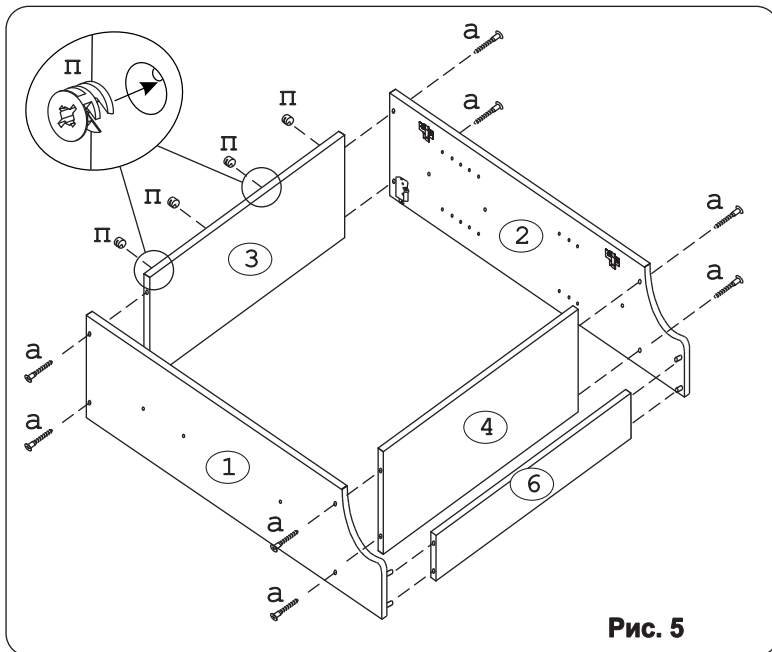

Евровинт 50	8 шт.	Шуруп 4x16	16 шт.	Шуруп 4x30	7 шт.	П/д “Дупло”	8 шт.	Шуруп 3x12 п/сфера	26 шт.	Шкант дерев 8x30	6 шт.	Загл к ев. винту	8 шт.
Загл. самокл. Д14	6 шт.	Стяжка 30 мм.	3 компл.	Крепеж. полоса	2 шт.	Ручка Р397	2 шт.	Навес регулир.	2 шт.	Петля наклад. с доводчиком и с заглушкой			
Заглушка 5 бел.	4 шт.	Эксцентрик 16	4 шт.	Дюбель 30мм	4 шт.	Демпфер	2 шт.	Стеклодержатель	12 шт.	Стыков. профиль		1 шт. L=768	

### Наименование деталей

1. Боковина левая	999x294	1 шт.
2. Боковина правая	999x294	1 шт.
3. Полка стац. верхняя	768x294	1 шт.
4. Полка стац. нижняя	768x293	1 шт.
5. Полка вкладная	766x276	2 шт.
6. Полка	768x130	1 шт.
7. Стенка левая ДВПО	800x396	1 шт.
8. Стенка правая ДВПО	800x396	1 шт.
9. Стекло ДР	741x291	2 шт.
10. Дверь унив. МДФ ДР	774x396	2 шт.
11. Фриз МДФ ДР	800x127	1 шт.
12. Карниз МДФ ДР	801x101	1 шт.

**Внимание!** Отверстия под ручку досверлить сверлом Ø5 мм.

**Рис. 9**