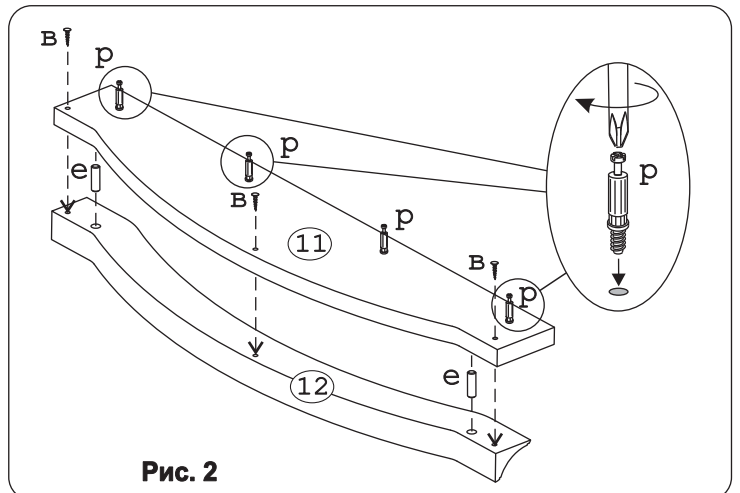

Евровинт 50	8 шт.	Шуруп 4x16	16 шт.	Шуруп 4x30	7 шт.	П/д “Дупло”	8 шт.	Шуруп 3x12 п/сфера	26 шт.	Шкант дерев 8x30	6 шт.	Загл к ев. винту	8 шт.
Загл. самокл. Д14	6 шт.	Стяжка 30 мм.	3 компл.	Крепеж. полоса	2 шт.	Ручка Р397	2 шт.	Навес регулир.	2 шт.	Петля наклад. с доводчиком и с заглушкой			
Заглушка 5 бел.	4 шт.	Эксцентрик 16	4 шт.	Дюбель 30мм	4 шт.	Демпфер	2 шт.	Стеклодержатель	12 шт.	Стыков. профиль		1 шт. L=768	

### Наименование деталей

1. Боковина левая	999x294	1 шт.
2. Боковина правая	999x294	1 шт.
3. Полка стац. верхняя	768x294	1 шт.
4. Полка стац. нижняя	768x293	1 шт.
5. Полка вкладная	766x276	2 шт.
6. Полка	768x130	1 шт.
7. Стенка левая ДВПО	800x396	1 шт.
8. Стенка правая ДВПО	800x396	1 шт.
9. Стекло ДР	741x291	2 шт.
10. Дверь унив. МДФ ДР	774x396	2 шт.
11. Фриз МДФ ДР	800x127	1 шт.
12. Карниз МДФ ДР	801x101	1 шт.

**Внимание!** Отверстия под ручку досверлить сверлом Ø5 мм.

**Рис. 9**