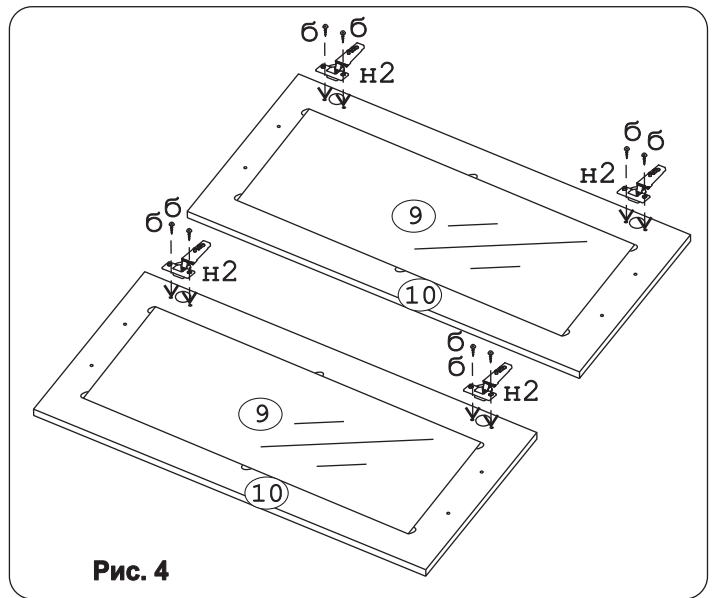

Евровинт 50	8 шт.	Шуруп 4x16	16 шт.	Шуруп 4x30	7 шт.	П/д “Дупло”	8 шт.	Шуруп 3x12 п/сфера	26 шт.	Шкант дерев 8x30	6 шт.	Загл к ев. винту	8 шт.
Загл. самокл. Д14	6 шт.	Стяжка 30 мм.	3 компл.	Крепеж. полоса	2 шт.	Ручка Р397	2 шт.	Навес регулир.	2 шт.	Петля наклад. с доводчиком и с заглушкой			
Заглушка 5 бел.	4 шт.	Эксцентрик 16	4 шт.	Дюбель 30мм	4 шт.	Демпфер	2 шт.	Стеклодержатель	12 шт.	Стыков. профиль		1 шт. L=768	

### Наименование деталей

1. Боковина левая	999x294	1 шт.
2. Боковина правая	999x294	1 шт.
3. Полка стац. верхняя	768x294	1 шт.
4. Полка стац. нижняя	768x293	1 шт.
5. Полка вкладная	766x276	2 шт.
6. Полка	768x130	1 шт.
7. Стенка левая ДВПО	800x396	1 шт.
8. Стенка правая ДВПО	800x396	1 шт.
9. Стекло ДР	741x291	2 шт.
10. Дверь унив. МДФ ДР	774x396	2 шт.
11. Фриз МДФ ДР	800x127	1 шт.
12. Карниз МДФ ДР	801x101	1 шт.

**Внимание!** Отверстия под ручку досверлить сверлом Ø5 мм.

**Рис. 9**