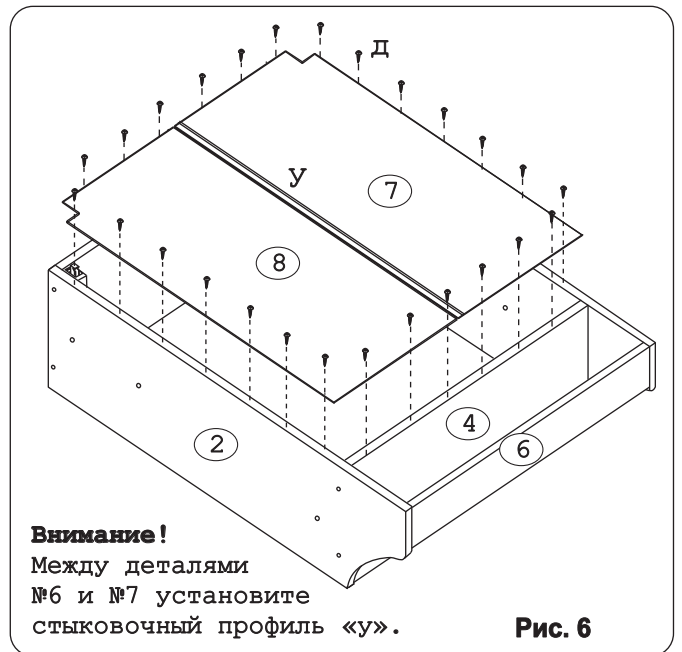

Евровинт 50	8 шт.	Шуруп 4x16	16 шт.	Шуруп 4x30	7 шт.	П/д “Дупло”	8 шт.	Шуруп 3x12 п/сфера	26 шт.	Шкант дерев 8x30	6 шт.	Загл к ев. винту	8 шт.
Загл. самокл. Д14	6 шт.	Стяжка 30 мм.	3 компл.	Крепеж. полоса	2 шт.	Ручка Р397	2 шт.	Навес регулир.	2 шт.	Петля наклад. с доводчиком и с заглушкой			
Заглушка 5 бел.	4 шт.	Эксцентрик 16	4 шт.	Дюбель 30мм	4 шт.	Демпфер	2 шт.	Стеклодержатель	12 шт.	Стыков. профиль		1 шт. L=768	

### Наименование деталей

1. Боковина левая	999x294	1 шт.
2. Боковина правая	999x294	1 шт.
3. Полка стац. верхняя	768x294	1 шт.
4. Полка стац. нижняя	768x293	1 шт.
5. Полка вкладная	766x276	2 шт.
6. Полка	768x130	1 шт.
7. Стенка левая ДВПО	800x396	1 шт.
8. Стенка правая ДВПО	800x396	1 шт.
9. Стекло ДР	741x291	2 шт.
10. Дверь унив. МДФ ДР	774x396	2 шт.
11. Фриз МДФ ДР	800x127	1 шт.
12. Карниз МДФ ДР	801x101	1 шт.