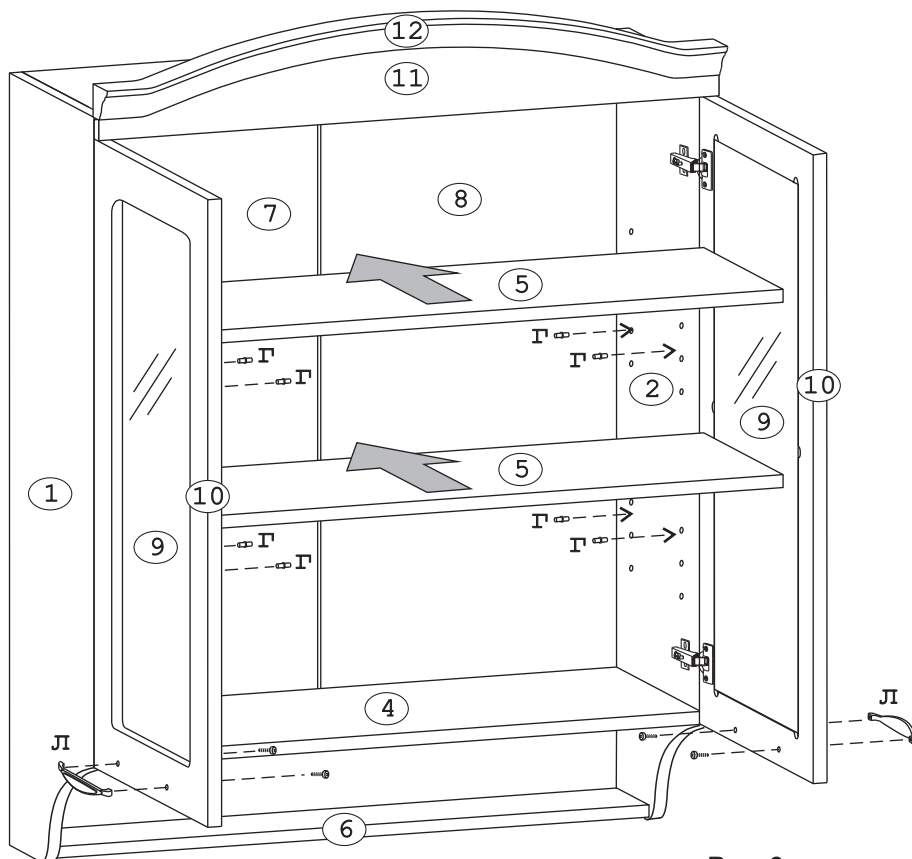

Евровинт 50	8 шт.	Шуруп 4x16	16 шт.	Шуруп 4x30	7 шт.	П/д “Дупло”	8 шт.	Шуруп 3x12 п/сфера	26 шт.	Шкант дерев 8x30	6 шт.	Загл к ев. винту	8 шт.
Загл. самокл. Д14	6 шт.	Стяжка 30 мм.	3 компл.	Крепеж. полоса	2 шт.	Ручка Р397	2 шт.	Навес регулир.	2 шт.	Петля наклад. с доводчиком и с заглушкой			
Заглушка 5 бел.	4 шт.	Эксцентрик 16	4 шт.	Дюбель 30мм	4 шт.	Демпфер	2 шт.	Стеклодержатель	12 шт.	Стыков. профиль		1 шт. L=768	

### Наименование деталей

1. Боковина левая	999x294	1 шт.
2. Боковина правая	999x294	1 шт.
3. Полка стац. верхняя	768x294	1 шт.
4. Полка стац. нижняя	768x293	1 шт.
5. Полка вкладная	766x276	2 шт.
6. Полка	768x130	1 шт.
7. Стенка левая ДВПО	800x396	1 шт.
8. Стенка правая ДВПО	800x396	1 шт.
9. Стекло ДР	741x291	2 шт.
10. Дверь унив. МДФ ДР	774x396	2 шт.
11. Фриз МДФ ДР	800x127	1 шт.
12. Карниз МДФ ДР	801x101	1 шт.

**Внимание!** Отверстия под ручку досверлить сверлом Ø5 мм.

**Рис. 9**