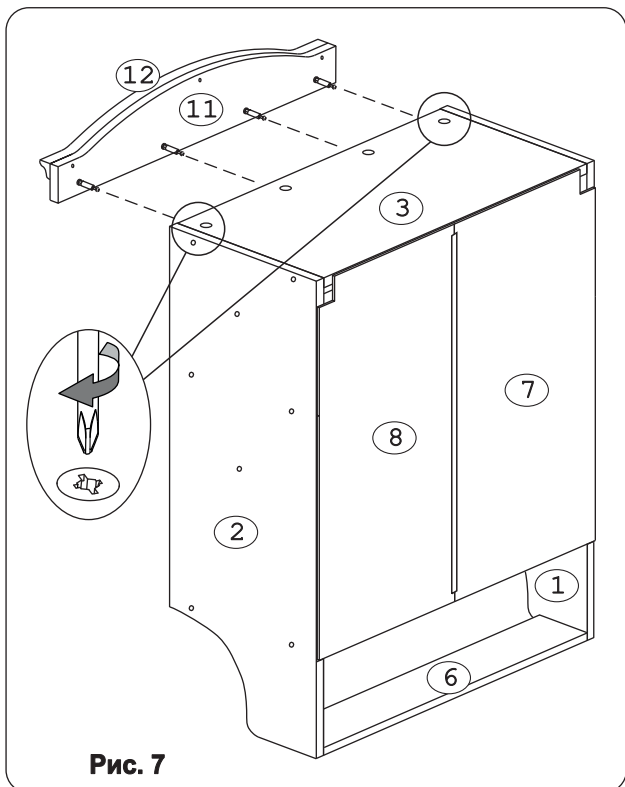

Евровинт 50	8 шт.	Шуруп 4x16	16 шт.	Шуруп 4x30	7 шт.	П/д “Дупло”	8 шт.	Шуруп 3x12 п/сфера	26 шт.	Шкант дерев 8x30	6 шт.	Загл к ев. винту	8 шт.
Загл. самокл. Д14	6 шт.	Стяжка 30 мм.	3 компл.	Крепеж. полоса	2 шт.	Ручка Р397	2 шт.	Навес регулир.	2 шт.	Петля наклад. с доводчиком и с заглушкой			
Заглушка 5 бел.	4 шт.	Эксцентрик 16	4 шт.	Дюбель 30мм	4 шт.	Демпфер	2 шт.	Стеклодержатель	12 шт.	Стыков. профиль		1 шт. L=768	

### Наименование деталей

1. Боковина левая	999x294	1 шт.
2. Боковина правая	999x294	1 шт.
3. Полка стац. верхняя	768x294	1 шт.
4. Полка стац. нижняя	768x293	1 шт.
5. Полка вкладная	766x276	2 шт.
6. Полка	768x130	1 шт.
7. Стенка левая ДВПО	800x396	1 шт.
8. Стенка правая ДВПО	800x396	1 шт.
9. Стекло ДР	741x291	2 шт.
10. Дверь унив. МДФ ДР	774x396	2 шт.
11. Фриз МДФ ДР	800x127	1 шт.
12. Карниз МДФ ДР	801x101	1 шт.

**Внимание!** Отверстия под ручку досверлить сверлом Ø5 мм.

**Рис. 9**