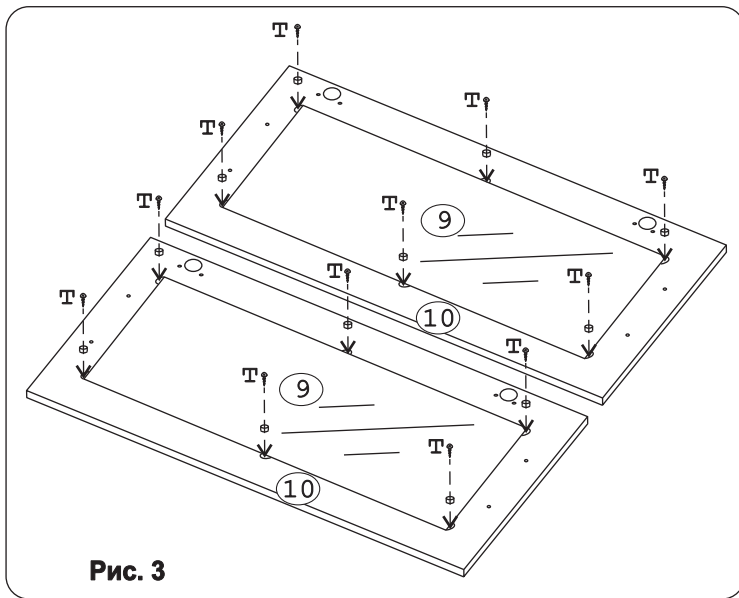

Евровинт 50	8 шт.	Шуруп 4x16	16 шт.	Шуруп 4x30	7 шт.	П/д “Дупло”	8 шт.	Шуруп 3x12 п/сфера	26 шт.	Шкант дерев 8x30	6 шт.	Загл к ев. винту	8 шт.
Загл. самокл. Д14	6 шт.	Стяжка 30 мм.	3 компл.	Крепеж. полоса	2 шт.	Ручка Р397	2 шт.	Навес регулир.	2 шт.	Петля наклад. с доводчиком и с заглушкой			
Заглушка 5 бел.	4 шт.	Эксцентрик 16	4 шт.	Дюбель 30мм	4 шт.	Демпфер	2 шт.	Стеклодержатель	12 шт.	Стыков. профиль		1 шт. L=768	

### Наименование деталей

1. Боковина левая	999x294	1 шт.
2. Боковина правая	999x294	1 шт.
3. Полка стац. верхняя	768x294	1 шт.
4. Полка стац. нижняя	768x293	1 шт.
5. Полка вкладная	766x276	2 шт.
6. Полка	768x130	1 шт.
7. Стенка левая ДВПО	800x396	1 шт.
8. Стенка правая ДВПО	800x396	1 шт.
9. Стекло ДР	741x291	2 шт.
10. Дверь унив. МДФ ДР	774x396	2 шт.
11. Фриз МДФ ДР	800x127	1 шт.
12. Карниз МДФ ДР	801x101	1 шт.

**Внимание!** Отверстия под ручку досверлить сверлом Ø5 мм.

**Рис. 9**