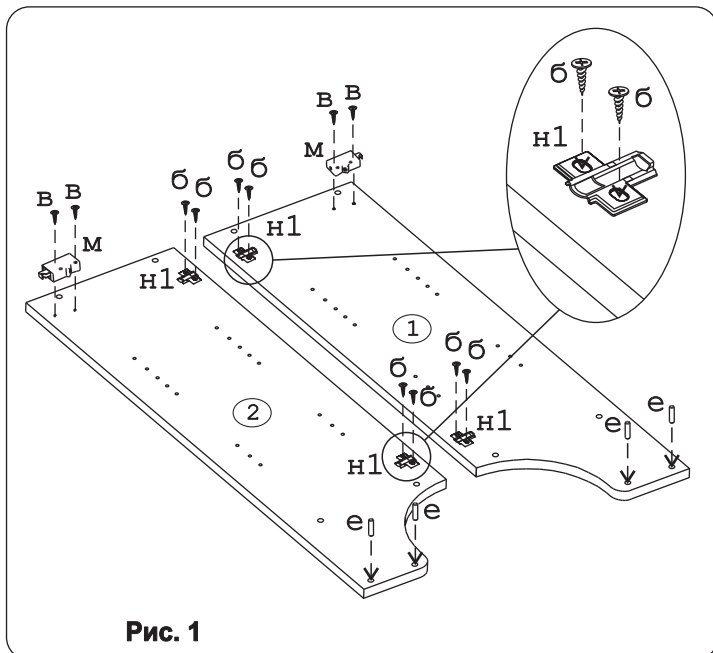

Евровинт 50	8 шт.	Шуруп 4x16	16 шт.	Шуруп 4x30	7 шт.	П/д “Дупло”	8 шт.	Шуруп 3x12 п/сфера	26 шт.	Шкант дерев 8x30	6 шт.	Загл к ев. винту	8 шт.
Загл. самокл. Д14	6 шт.	Стяжка 30 мм.	3 компл.	Крепеж. полоса	2 шт.	Ручка Р397	2 шт.	Навес регулир.	2 шт.	Петля наклад. с доводчиком и с заглушкой			
Заглушка 5 бел.	4 шт.	Эксцентрик 16	4 шт.	Дюбель 30мм	4 шт.	Демпфер	2 шт.	Стеклодержатель	12 шт.	Стыков. профиль		1 шт. L=768	

### Наименование деталей

1. Боковина левая	999x294	1 шт.
2. Боковина правая	999x294	1 шт.
3. Полка стац. верхняя	768x294	1 шт.
4. Полка стац. нижняя	768x293	1 шт.
5. Полка вкладная	766x276	2 шт.
6. Полка	768x130	1 шт.
7. Стенка левая ДВПО	800x396	1 шт.
8. Стенка правая ДВПО	800x396	1 шт.
9. Стекло ДР	741x291	2 шт.
10. Дверь унив. МДФ ДР	774x396	2 шт.
11. Фриз МДФ ДР	800x127	1 шт.
12. Карниз МДФ ДР	801x101	1 шт.

**Внимание!** Отверстия под ручку досверлить сверлом Ø5 мм.

**Рис. 9**