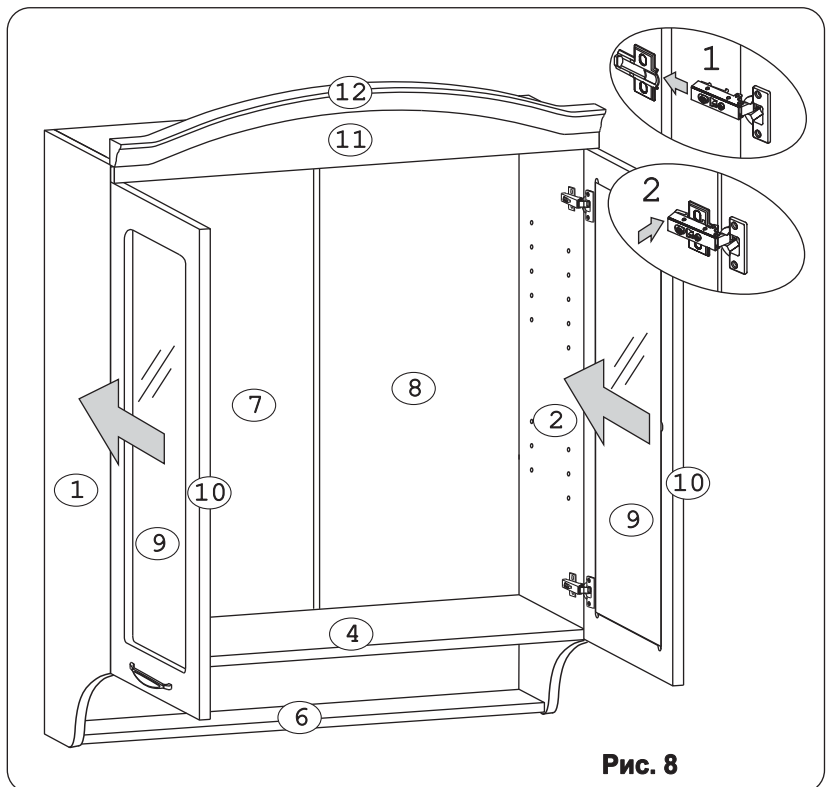

Евровинт 50	8 шт.	Шуруп 4x16	16 шт.	Шуруп 4x30	7 шт.	П/д “Дупло”	8 шт.	Шуруп 3x12 п/сфера	26 шт.	Шкант дерев 8x30	6 шт.	Загл к ев. винту	8 шт.
Загл. самокл. Д14	6 шт.	Стяжка 30 мм.	3 компл.	Крепеж. полоса	2 шт.	Ручка Р397	2 шт.	Навес регулир.	2 шт.	Петля наклад. с доводчиком и с заглушкой			
Заглушка 5 бел.	4 шт.	Эксцентрик 16	4 шт.	Дюбель 30мм	4 шт.	Демпфер	2 шт.	Стеклодержатель	12 шт.	Стыков. профиль		1 шт. L=768	

### Наименование деталей

1. Боковина левая	999x294	1 шт.
2. Боковина правая	999x294	1 шт.
3. Полка стац. верхняя	768x294	1 шт.
4. Полка стац. нижняя	768x293	1 шт.
5. Полка вкладная	766x276	2 шт.
6. Полка	768x130	1 шт.
7. Стенка левая ДВПО	800x396	1 шт.
8. Стенка правая ДВПО	800x396	1 шт.
9. Стекло ДР	741x291	2 шт.
10. Дверь унив. МДФ ДР	774x396	2 шт.
11. Фриз МДФ ДР	800x127	1 шт.
12. Карниз МДФ ДР	801x101	1 шт.

**Внимание!** Отверстия под ручку досверлить сверлом Ø5 мм.

**Рис. 9**