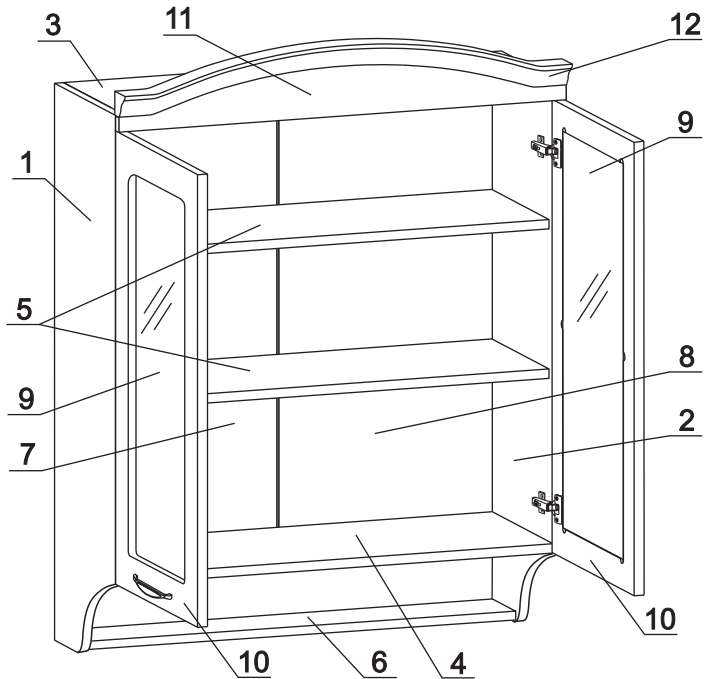

Евровинт 50	8 шт.	Шуруп 4x16	16 шт.	Шуруп 4x30	7 шт.	П/д “Дупло”	8 шт.	Шуруп 3x12 п/сфера	26 шт.	Шкант дерев 8x30	6 шт.	Загл к ев. винту	8 шт.
Загл. самокл. Д14	6 шт.	Стяжка 30 мм.	3 компл.	Крепеж. полоса	2 шт.	Ручка Р397	2 шт.	Навес регулир.	2 шт.	Петля наклад. с доводчиком и с заглушкой			
Заглушка 5 бел.	4 шт.	Эксцентрик 16	4 шт.	Дюбель 30мм	4 шт.	Демпфер	2 шт.	Стеклодержатель	12 шт.	Стыков. профиль		1 шт. L=768	

### Наименование деталей

1. Боковина левая	999x294	1 шт.
2. Боковина правая	999x294	1 шт.
3. Полка стац. верхняя	768x294	1 шт.
4. Полка стац. нижняя	768x293	1 шт.
5. Полка вкладная	766x276	2 шт.
6. Полка	768x130	1 шт.
7. Стенка левая ДВПО	800x396	1 шт.
8. Стенка правая ДВПО	800x396	1 шт.
9. Стекло ДР	741x291	2 шт.
10. Дверь унив. МДФ ДР	774x396	2 шт.
11. Фриз МДФ ДР	800x127	1 шт.
12. Карниз МДФ ДР	801x101	1 шт.