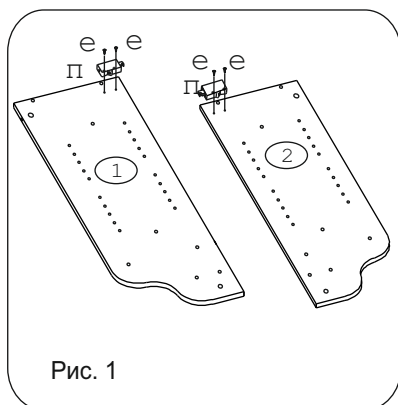

Эксцентрик гайка 16	Дюбель 20 мм укороч.	Евровинт 50	Шуруп 3x12 п/с	Гайка Эриксона 6 шестигр.	Шуруп 4x30	П/д “Дупло”	Демпфер	Петля 90гр фальшпанель с заглушкой
10 шт.	10 шт.	8 шт.	26 шт.	2 шт.	4 шт.	8 шт.	2 шт.	4 шт.
Заглушка евровинта	Заглушка эксцентрика	Шкант дерев. бук...	Стяжка 30 мм.	Навес регулир. бел.	Крепеж. полоса	Заглушка 6 мм.	Ручка P244	
8 шт.	10 шт.	4 шт.	2 компл.	2 шт.	2 шт.	4 шт.	2 шт.	
Фланец d16	Зажим для стекла	Шуруп 4x16 п/с	СКП 1мф-Шпилька М6-792-1шт.	Профиль стыковочный	Ключ шестигранный	СКП Рейлинг штанга D16-763-1шт		
2 шт.	10 шт.	3 шт.		1 шт. (L=0,732)	2 шт.			
Шуруп 4x16	Уголок пластик КОМАНДОР... бел							
20 шт.	2шт.							

**Наименование деталей**

- |                       |          |       |
|-----------------------|----------|-------|
| 1. Боковина левая     | 1010x294 | 1 шт. |
| 2. Боковина правая    | 1010x294 | 1 шт. |
| 3. Крышка             | 768x294  | 1 шт. |
| 4. Полка              | 768x294  | 1 шт. |
| 5. Полка вкладная     | 765x275  | 2 шт. |
| 6. Полка              | 768x150  | 1 шт. |
| 7. Стенка левая ДВПО  | 765x396  | 1 шт. |
| 8. Стенка правая ДВПО | 765x396  | 1 шт. |
| 10. Дверь левая МДФ   | 713x328  | 1 шт. |
| 11. Дверь правая МДФ  | 713x328  | 1 шт. |
| 12. Фриз МДФ          | 800      | 2 шт. |
| 13. Колонна МДФ       | 716x68   | 2 шт. |
| 14. Стекло 4 мм ДР    | 593x235  | 2 шт. |
| 15. Карниз МДФ        | 800      | 1 шт. |