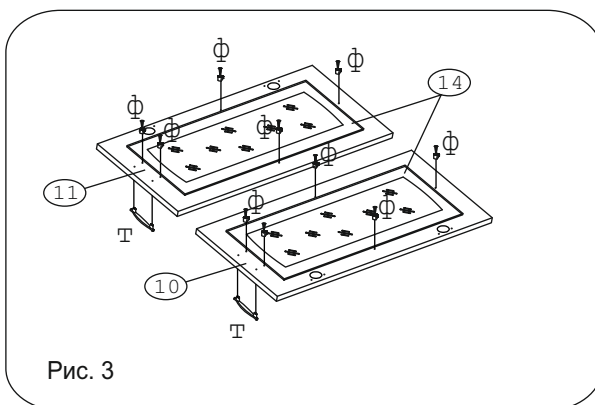

Эксцентрик гайка 16	Дюбель 20 мм укороч.	Евровинт 50	Шуруп 3x12 п/с	Гайка Эриксона 6 шестигр.	Шуруп 4x30	П/д “Дупло”	Демпфер	Петля 90гр фальшпанель с заглушкой
10 шт.	10 шт.	8 шт.	26 шт.	2 шт.	4 шт.	8 шт.	2 шт.	4 шт.
Заглушка евровинта	Заглушка эксцентрика	Шкант дерев. бук...	Стяжка 30 мм.	Навес регулир. бел.	Крепеж. полоса	Заглушка 6 мм.	Ручка P244	
8 шт.	10 шт.	4 шт.	2 компл.	2 шт.	2 шт.	4 шт.	2 шт.	
Фланец d16	Зажим для стекла	Шуруп 4x16 п/с	СКП 1мф-Шпилька М6-792-1шт.	Профиль стыковочный	Ключ шестигранный	СКП Рейлинг штанга D16-763-1шт		
2 шт.	10 шт.	3 шт.		1 шт. (L=0,732)	2 шт.			
Шуруп 4x16	Уголок пластик КОМАНДОР... бел							
20 шт.	2шт.							

**Наименование деталей**

- |                       |          |       |
|-----------------------|----------|-------|
| 1. Боковина левая     | 1010x294 | 1 шт. |
| 2. Боковина правая    | 1010x294 | 1 шт. |
| 3. Крышка             | 768x294  | 1 шт. |
| 4. Полка              | 768x294  | 1 шт. |
| 5. Полка вкладная     | 765x275  | 2 шт. |
| 6. Полка              | 768x150  | 1 шт. |
| 7. Стенка левая ДВПО  | 765x396  | 1 шт. |
| 8. Стенка правая ДВПО | 765x396  | 1 шт. |
| 10. Дверь левая МДФ   | 713x328  | 1 шт. |
| 11. Дверь правая МДФ  | 713x328  | 1 шт. |
| 12. Фриз МДФ          | 800      | 2 шт. |
| 13. Колонна МДФ       | 716x68   | 2 шт. |
| 14. Стекло 4 мм ДР    | 593x235  | 2 шт. |
| 15. Карниз МДФ        | 800      | 1 шт. |