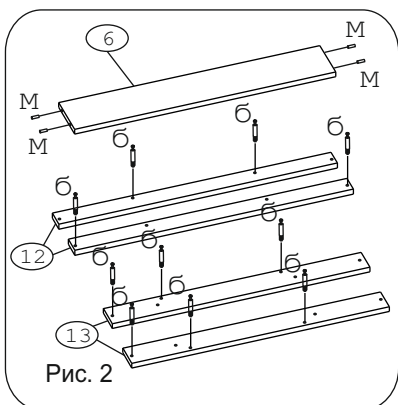

Эксцентрик гайка 16	Дюбель 20 мм укороч.	Евровинт 50	Шуруп 3x12 п/с	Гайка Эриксона 6 шестигр.	Шуруп 4x30	П/д “Дупло”	Демпфер	Петля 90гр фальшпанель с заглушкой
10 шт.	10 шт.	8 шт.	26 шт.	2 шт.	4 шт.	8 шт.	2 шт.	4 шт.
Заглушка евровинта	Заглушка эксцентрика	Шкант дерев. бук...	Стяжка 30 мм.	Навес регулир. бел.	Крепеж. полоса	Заглушка 6 мм.	Ручка P244	
8 шт.	10 шт.	4 шт.	2 компл.	2 шт.	2 шт.	4 шт.	2 шт.	
Фланец d16	Зажим для стекла	Шуруп 4x16 п/с	СКП 1мф-Шпилька М6-792-1шт.	Профиль стыковочный	Ключ шестигранный	СКП Рейлинг штанга D16-763-1шт		
2 шт.	10 шт.	3 шт.		1 шт. (L=0,732)	2 шт.			
Шуруп 4x16	Уголок пластик КОМАНДОР... бел							
20 шт.	2шт.							

**Наименование деталей**

- |                       |          |       |
|-----------------------|----------|-------|
| 1. Боковина левая     | 1010x294 | 1 шт. |
| 2. Боковина правая    | 1010x294 | 1 шт. |
| 3. Крышка             | 768x294  | 1 шт. |
| 4. Полка              | 768x294  | 1 шт. |
| 5. Полка вкладная     | 765x275  | 2 шт. |
| 6. Полка              | 768x150  | 1 шт. |
| 7. Стенка левая ДВПО  | 765x396  | 1 шт. |
| 8. Стенка правая ДВПО | 765x396  | 1 шт. |
| 10. Дверь левая МДФ   | 713x328  | 1 шт. |
| 11. Дверь правая МДФ  | 713x328  | 1 шт. |
| 12. Фриз МДФ          | 800      | 2 шт. |
| 13. Колонна МДФ       | 716x68   | 2 шт. |
| 14. Стекло 4 мм ДР    | 593x235  | 2 шт. |
| 15. Карниз МДФ        | 800      | 1 шт. |