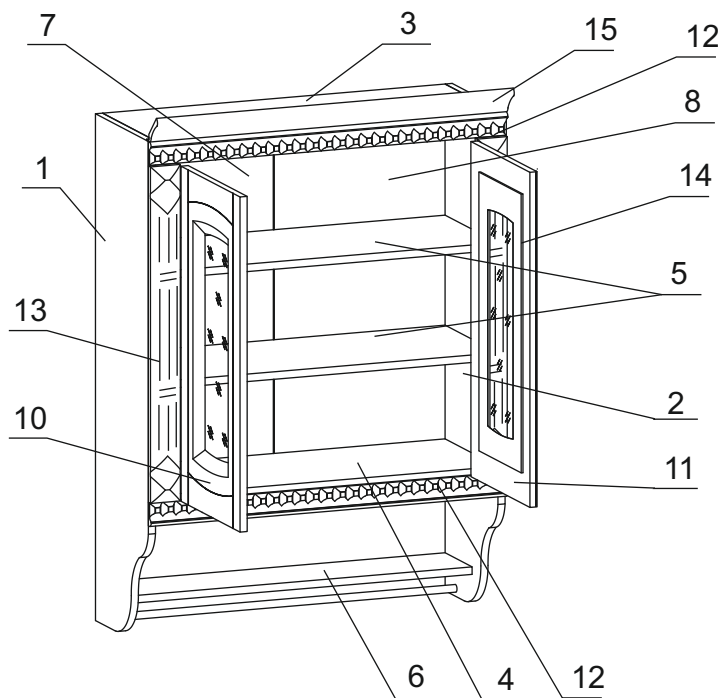

Эксцентрик гайка 16	Дюбель 20 мм укороч.	Евровинт 50	Шуруп 3x12 п/с	Гайка Эриксона 6 шестигр.	Шуруп 4x30	П/д “Дупло”	Демпфер	Петля 90гр фальшпанель с заглушкой
10 шт.	10 шт.	8 шт.	26 шт.	2 шт.	4 шт.	8 шт.	2 шт.	4 шт.
Заглушка евровинта	Заглушка эксцентрика	Шкант дерев. бук...	Стяжка 30 мм.	Навес регулир. бел.	Крепеж. полоса	Заглушка 6 мм.	Ручка P244	
8 шт.	10 шт.	4 шт.	2 компл.	2 шт.	2 шт.	4 шт.	2 шт.	
Фланец d16	Зажим для стекла	Шуруп 4x16 п/с	СКП 1мф-Шпилька М6-792-1шт.	Профиль стыковочный	Ключ шестигранный	СКП Рейлинг штанга D16-763-1шт		
2 шт.	10 шт.	3 шт.		1 шт. (L=0,732)	2 шт.			
Шуруп 4x16	Уголок пластик КОМАНДОР... бел							
20 шт.	2шт.							

**Наименование деталей**

- |                       |          |       |
|-----------------------|----------|-------|
| 1. Боковина левая     | 1010x294 | 1 шт. |
| 2. Боковина правая    | 1010x294 | 1 шт. |
| 3. Крышка             | 768x294  | 1 шт. |
| 4. Полка              | 768x294  | 1 шт. |
| 5. Полка вкладная     | 765x275  | 2 шт. |
| 6. Полка              | 768x150  | 1 шт. |
| 7. Стенка левая ДВПО  | 765x396  | 1 шт. |
| 8. Стенка правая ДВПО | 765x396  | 1 шт. |
| 10. Дверь левая МДФ   | 713x328  | 1 шт. |
| 11. Дверь правая МДФ  | 713x328  | 1 шт. |
| 12. Фриз МДФ          | 800      | 2 шт. |
| 13. Колонна МДФ       | 716x68   | 2 шт. |
| 14. Стекло 4 мм ДР    | 593x235  | 2 шт. |
| 15. Карниз МДФ        | 800      | 1 шт. |