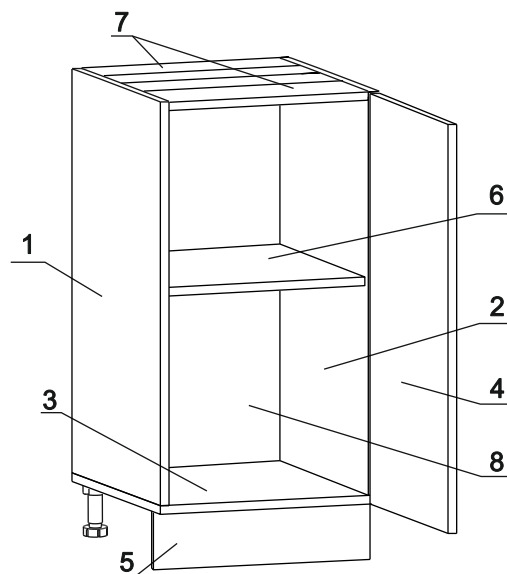

Евровинт 50	12 шт.	Шуруп 3x12 п/сфера	24 шт.	Шуруп 4x16	28 шт.	Шуруп 4x30	4 шт.	Заглушка 35	2 шт.	Ножка кухонная 100-110	4 шт.	Загл к ев. винту	8 шт.	Заглушка 6	4 шт.	Петля накл. с леводчиком с заглушкой	2 шт.
Стяжка 30мм.	2 компл.	Ручка Р309 крем	1 шт.	Демпфер	1 шт.	П/д "Дупло"	4 шт.	Клипса для ножки	2 шт.	Шайба 12x4 пл.	2 шт.	Уплотнитель для цоколя	1 шт.	L=298			

Наименование деталей

- | | |
|----------------------------|-------|
| 1. Боковина левая 702x445 | 1 шт. |
| 2. Боковина правая 702x445 | 1 шт. |
| 3. Основание 446x300 | 1 шт. |
| 4. Дверь МДФ ДР 713x296 | 1 шт. |
| 5. Цоколь 298x100 | 1 шт. |
| 6. Полка вкладная 428x264 | 1 шт. |
| 7. Планка 266x92 | 2 шт. |
| 8. Стенка ДВП 716x294 | 1 шт. |