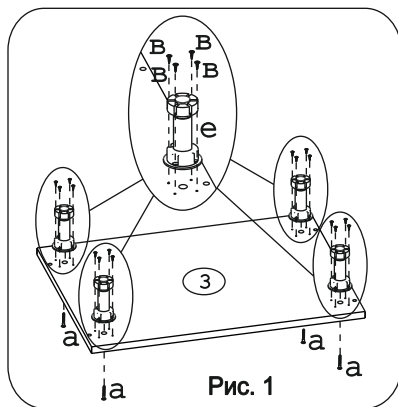

Евровинт 50	12 шт.	Шуруп 3x12 п/сфера	24 шт.	Шуруп 4x16	28 шт.	Шуруп 4x30	4 шт.	Заглушка 35	2 шт.	Ножка кухонная 100-110	4 шт.	Загл к ев. винту	8 шт.	Заглушка 6	4 шт.	Петля накл. с леводчиком с заглушкой	2 шт.
Стяжка 30мм.	2 компл.	Ручка Р309 крем	1 шт.	Демпфер	1 шт.	П/д "Дупло"	4 шт.	Клипса для ножки	2 шт.	Шайба 12x4 пл.	2 шт.	Уплотнитель для цоколя	1 шт.	L=298			

Наименование деталей

- | | |
|----------------------------|-------|
| 1. Боковина левая 702x445 | 1 шт. |
| 2. Боковина правая 702x445 | 1 шт. |
| 3. Основание 446x300 | 1 шт. |
| 4. Дверь МДФ ДР 713x296 | 1 шт. |
| 5. Цоколь 298x100 | 1 шт. |
| 6. Полка вкладная 428x264 | 1 шт. |
| 7. Планка 266x92 | 2 шт. |
| 8. Стенка ДВП 716x294 | 1 шт. |