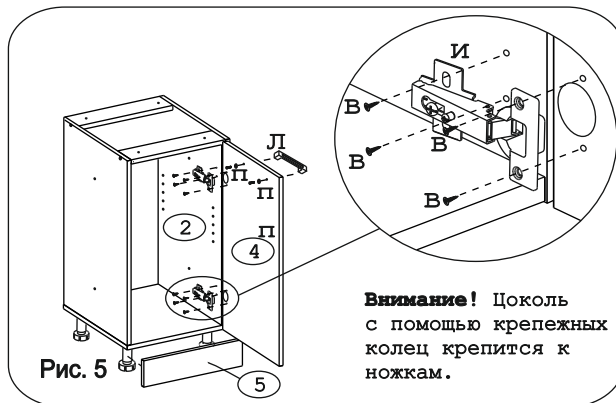

Евровинт 50	12 шт.	Шуруп 3x12 п/сфера	24 шт.	Шуруп 4x16	28 шт.	Шуруп 4x30	4 шт.	Заглушка 35	2 шт.	Ножка кухонная 100-110	4 шт.	Загл к ев. винту	8 шт.	Заглушка 6	4 шт.	Петля накл. с леводчиком с заглушкой	2 шт.
Стяжка 30мм.	2 компл.	Ручка Р309 крем	1 шт.	Демпфер	1 шт.	П/д "Дупло"	4 шт.	Клипса для ножки	2 шт.	Шайба 12x4 пл.	2 шт.	Уплотнитель для цоколя	1 шт.	L=298			

Наименование деталей

- | | |
|----------------------------|-------|
| 1. Боковина левая 702x445 | 1 шт. |
| 2. Боковина правая 702x445 | 1 шт. |
| 3. Основание 446x300 | 1 шт. |
| 4. Дверь МДФ ДР 713x296 | 1 шт. |
| 5. Цоколь 298x100 | 1 шт. |
| 6. Полка вкладная 428x264 | 1 шт. |
| 7. Планка 266x92 | 2 шт. |
| 8. Стенка ДВП 716x294 | 1 шт. |