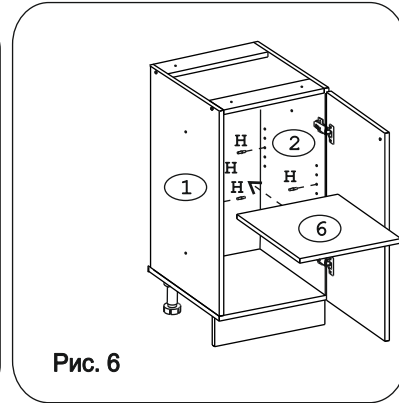

Евровинт 50	12 шт.	Шуруп 3x12 п/сфера	24 шт.	Шуруп 4x16	28 шт.	Шуруп 4x30	4 шт.	Заглушка 35	2 шт.	Ножка кухонная 100-110	4 шт.	Загл к ев. винту	8 шт.	Заглушка 6	4 шт.	Петля накл. с леводчиком с заглушкой	2 шт.
Стяжка 30мм.	2 компл.	Ручка Р309 крем	1 шт.	Демпфер	1 шт.	П/д "Дупло"	4 шт.	Клипса для ножки	2 шт.	Шайба 12x4 пл.	2 шт.	Уплотнитель для цоколя	1 шт.	L=298			

Наименование деталей

- | | |
|----------------------------|-------|
| 1. Боковина левая 702x445 | 1 шт. |
| 2. Боковина правая 702x445 | 1 шт. |
| 3. Основание 446x300 | 1 шт. |
| 4. Дверь МДФ ДР 713x296 | 1 шт. |
| 5. Цоколь 298x100 | 1 шт. |
| 6. Полка вкладная 428x264 | 1 шт. |
| 7. Планка 266x92 | 2 шт. |
| 8. Стенка ДВП 716x294 | 1 шт. |