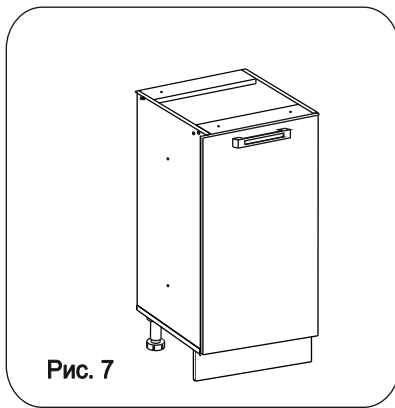

Евровинт 50	12 шт.	Шуруп 3x12 п/сфера	24 шт.	Шуруп 4x16	28 шт.	Шуруп 4x30	4 шт.	Заглушка 35	2 шт.	Ножка кухонная 100-110	4 шт.	Загл к ев. винту	8 шт.	Заглушка 6	4 шт.	Петля накл. с леводчиком с заглушкой	2 шт.
Стяжка 30мм.	2 компл.	Ручка Р309 крем	1 шт.	Демпфер	1 шт.	П/д "Дупло"	4 шт.	Клипса для ножки	2 шт.	Шайба 12x4 пл.	2 шт.	Уплотнитель для цоколя	1 шт.	L=298			

Наименование деталей

- | | |
|----------------------------|-------|
| 1. Боковина левая 702x445 | 1 шт. |
| 2. Боковина правая 702x445 | 1 шт. |
| 3. Основание 446x300 | 1 шт. |
| 4. Дверь МДФ ДР 713x296 | 1 шт. |
| 5. Цоколь 298x100 | 1 шт. |
| 6. Полка вкладная 428x264 | 1 шт. |
| 7. Планка 266x92 | 2 шт. |
| 8. Стенка ДВП 716x294 | 1 шт. |