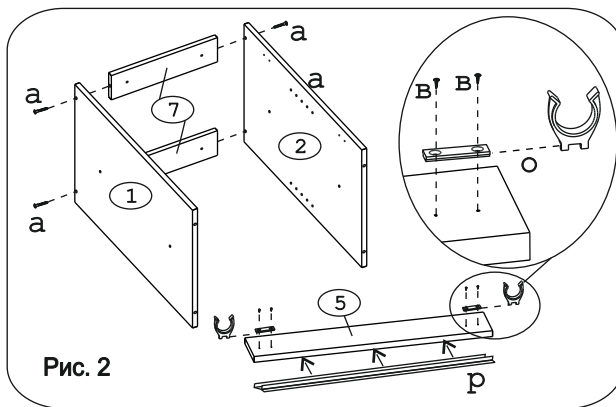

Евровинт 50	12 шт.	Шуруп 3x12 п/сфера	24 шт.	Шуруп 4x16	28 шт.	Шуруп 4x30	4 шт.	Заглушка 35	2 шт.	Ножка кухонная 100-110	4 шт.	Загл к ев. винту	8 шт.	Заглушка 6	4 шт.	Петля накл. с леводчиком с заглушкой	2 шт.
Стяжка 30мм.	2 компл.	Ручка Р309 крем	1 шт.	Демпфер	1 шт.	П/д "Дупло"	4 шт.	Клипса для ножки	2 шт.	Шайба 12x4 пл.	2 шт.	Уплотнитель для цоколя	1 шт.	L=298			

Наименование деталей

- | | |
|----------------------------|-------|
| 1. Боковина левая 702x445 | 1 шт. |
| 2. Боковина правая 702x445 | 1 шт. |
| 3. Основание 446x300 | 1 шт. |
| 4. Дверь МДФ ДР 713x296 | 1 шт. |
| 5. Цоколь 298x100 | 1 шт. |
| 6. Полка вкладная 428x264 | 1 шт. |
| 7. Планка 266x92 | 2 шт. |
| 8. Стенка ДВП 716x294 | 1 шт. |