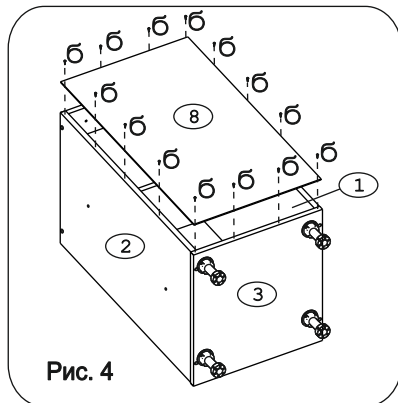

Евровинт 50	12 шт.	Шуруп 3x12 п/сфера	24 шт.	Шуруп 4x16	28 шт.	Шуруп 4x30	4 шт.	Заглушка 35	2 шт.	Ножка кухонная 100-110	4 шт.	Загл к ев. винту	8 шт.	Заглушка 6	4 шт.	Петля накл. с леводчиком с заглушкой	2 шт.
Стяжка 30мм.	2 компл.	Ручка Р309 крем	1 шт.	Демпфер	1 шт.	П/д "Дупло"	4 шт.	Клипса для ножки	2 шт.	Шайба 12x4 пл.	2 шт.	Уплотнитель для цоколя	1 шт.	L=298			

Наименование деталей

- | | |
|----------------------------|-------|
| 1. Боковина левая 702x445 | 1 шт. |
| 2. Боковина правая 702x445 | 1 шт. |
| 3. Основание 446x300 | 1 шт. |
| 4. Дверь МДФ ДР 713x296 | 1 шт. |
| 5. Цоколь 298x100 | 1 шт. |
| 6. Полка вкладная 428x264 | 1 шт. |
| 7. Планка 266x92 | 2 шт. |
| 8. Стенка ДВП 716x294 | 1 шт. |