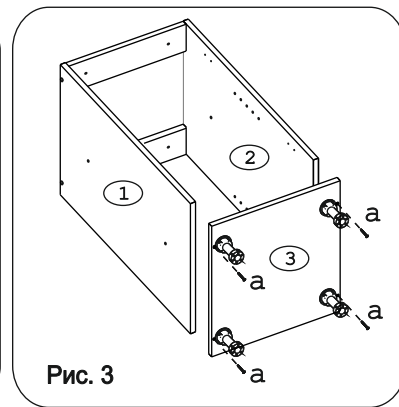

Евровинт 50	12 шт.	Шуруп 3x12 п/сфера	24 шт.	Шуруп 4x16	28 шт.	Шуруп 4x30	4 шт.	Заглушка 35	2 шт.	Ножка кухонная 100-110	4 шт.	Загл к ев. винту	8 шт.	Заглушка 6	4 шт.	Петля накл. с леводчиком с заглушкой	2 шт.
Стяжка 30мм.	2 компл.	Ручка Р309 крем	1 шт.	Демпфер	1 шт.	П/д "Дупло"	4 шт.	Клипса для ножки	2 шт.	Шайба 12x4 пл.	2 шт.	Уплотнитель для цоколя	1 шт.	L=298			

Наименование деталей

- | | |
|----------------------------|-------|
| 1. Боковина левая 702x445 | 1 шт. |
| 2. Боковина правая 702x445 | 1 шт. |
| 3. Основание 446x300 | 1 шт. |
| 4. Дверь МДФ ДР 713x296 | 1 шт. |
| 5. Цоколь 298x100 | 1 шт. |
| 6. Полка вкладная 428x264 | 1 шт. |
| 7. Планка 266x92 | 2 шт. |
| 8. Стенка ДВП 716x294 | 1 шт. |