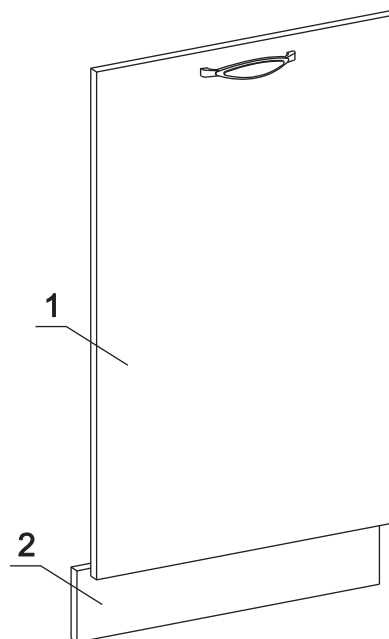

	
Ручка Р397	1 шт.	Уплотнитель для цоколя	1 шт. L=448

Наименование деталей

- | | | | |
|----|--------------|---------|-------|
| 1. | Дверь МДФ ДР | 711x446 | 1 шт. |
| 2. | Цоколь МДФ | 448x100 | 1 шт. |