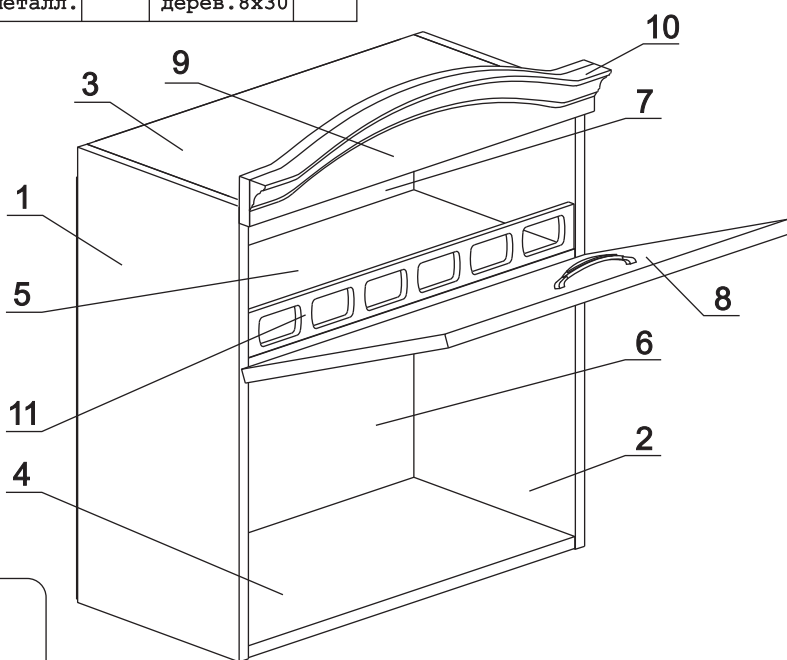

| | | | | | | | | | | | | | |
|-------------------|--------|---------------|----------|----------------|-------|---------------|-------|--------------------|--------|--|-------|------------------|--------|
| | | | | | | | | | | | | | |
| Евровинт 50 | 12 шт. | Шуруп 4x16 | 8 шт. | Шуруп 4x30 | 7 шт. | Шайба КРАВ | 4 шт. | Шуруп 3x12 п/сфера | 19 шт. | Газлифт 60N | 2 шт. | Загл к ев. винту | 12 шт. |
| | | | | | | | | | | | | | |
| Загл. самокл. Д14 | 4 шт. | Стяжка 30 мм. | 2 компл. | Крепеж. полоса | 2 шт. | Ручка R397 | 1 шт. | Навес регулир. | 2 шт. | Петля накл. с доводчиком и с заглушкой | | 2 шт. | |
| | | | | | | | | | | | | | |
| Демпфер | 1 шт. | Эксцентрик 16 | 3 шт. | Дюбель 30мм | 3 шт. | Шкант металл. | 4 шт. | Шкант дерев. 8x30 | 2 шт. | | | | |

Наименование деталей

| | | | |
|-----|----------------------|---------|-------|
| 1. | Боковина левая | 611x294 | 1 шт. |
| 2. | Боковина правая | 611x294 | 1 шт. |
| 3. | Полка стац. верхняя | 568x294 | 1 шт. |
| 4. | Полка стац. нижняя | 568x293 | 1 шт. |
| 5. | Полка стац. средняя | 568x293 | 1 шт. |
| 6. | Стенка ДВПО | 596x380 | 1 шт. |
| 7. | Стенка ДВПО | 596x226 | 1 шт. |
| 8. | Дверь верхняя МДФ ДР | 596x398 | 1 шт. |
| 9. | Фриз МДФ ДР | 600x117 | 1 шт. |
| 10. | Карниз МДФ ДР | 601x91 | 1 шт. |
| 11. | Балюстрада МДФ ДР | 567x60 | 1 шт. |