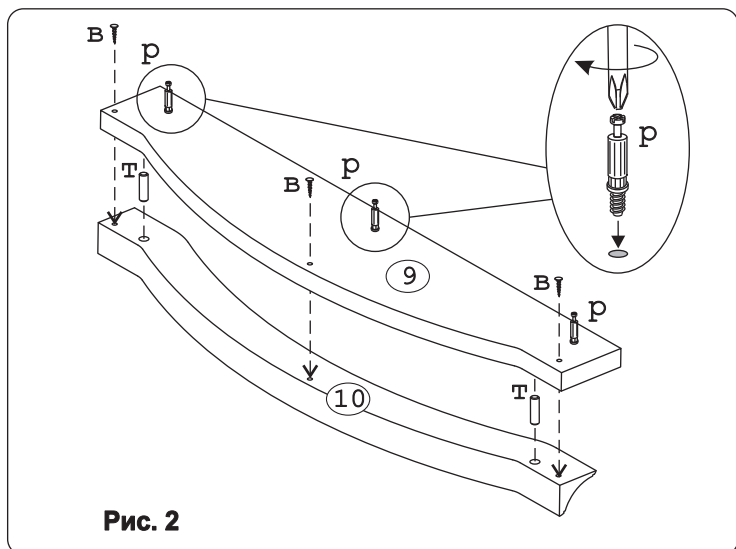

| | | | | | | | | | | | | | |
|-------------------|--------|---------------|----------|----------------|-------|---------------|-------|--------------------|--------|--|-------|------------------|--------|
| | | | | | | | | | | | | | |
| Евровинт 50 | 12 шт. | Шуруп 4x16 | 8 шт. | Шуруп 4x30 | 7 шт. | Шайба КРАВ | 4 шт. | Шуруп 3x12 п/сфера | 19 шт. | Газлифт 60N | 2 шт. | Загл к ев. винту | 12 шт. |
| | | | | | | | | | | | | | |
| Загл. самокл. Д14 | 4 шт. | Стяжка 30 мм. | 2 компл. | Крепеж. полоса | 2 шт. | Ручка R397 | 1 шт. | Навес регулир. | 2 шт. | Петля накл. с доводчиком и с заглушкой | | 2 шт. | |
| | | | | | | | | | | | | | |
| Демпфер | 1 шт. | Эксцентрик 16 | 3 шт. | Дюбель 30мм | 3 шт. | Шкант металл. | 4 шт. | Шкант дерев. 8x30 | 2 шт. | | | | |

Наименование деталей

| | | | |
|-----|----------------------|---------|-------|
| 1. | Боковина левая | 611x294 | 1 шт. |
| 2. | Боковина правая | 611x294 | 1 шт. |
| 3. | Полка стац. верхняя | 568x294 | 1 шт. |
| 4. | Полка стац. нижняя | 568x293 | 1 шт. |
| 5. | Полка стац. средняя | 568x293 | 1 шт. |
| 6. | Стенка ДВПО | 596x380 | 1 шт. |
| 7. | Стенка ДВПО | 596x226 | 1 шт. |
| 8. | Дверь верхняя МДФ ДР | 596x398 | 1 шт. |
| 9. | Фриз МДФ ДР | 600x117 | 1 шт. |
| 10. | Карниз МДФ ДР | 601x91 | 1 шт. |
| 11. | Балюстрада МДФ ДР | 567x60 | 1 шт. |