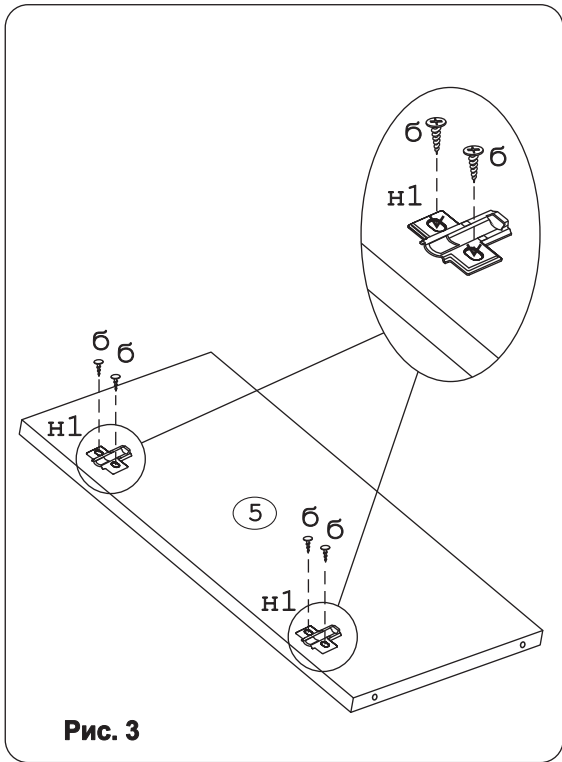

| | | | | | | | | | | | | | |
|-------------------|--------|---------------|----------|----------------|-------|---------------|-------|--------------------|--------|--|-------|------------------|--------|
| | | | | | | | | | | | | | |
| Евровинт 50 | 12 шт. | Шуруп 4x16 | 8 шт. | Шуруп 4x30 | 7 шт. | Шайба КРАВ | 4 шт. | Шуруп 3x12 п/сфера | 19 шт. | Газлифт 60N | 2 шт. | Загл к ев. винту | 12 шт. |
| | | | | | | | | | | | | | |
| Загл. самокл. Д14 | 4 шт. | Стяжка 30 мм. | 2 компл. | Крепеж. полоса | 2 шт. | Ручка R397 | 1 шт. | Навес регулир. | 2 шт. | Петля накл. с доводчиком и с заглушкой | | 2 шт. | |
| | | | | | | | | | | | | | |
| Демпфер | 1 шт. | Эксцентрик 16 | 3 шт. | Дюбель 30мм | 3 шт. | Шкант металл. | 4 шт. | Шкант дерев. 8x30 | 2 шт. | | | | |

Наименование деталей

| | | | |
|-----|----------------------|---------|-------|
| 1. | Боковина левая | 611x294 | 1 шт. |
| 2. | Боковина правая | 611x294 | 1 шт. |
| 3. | Полка стац. верхняя | 568x294 | 1 шт. |
| 4. | Полка стац. нижняя | 568x293 | 1 шт. |
| 5. | Полка стац. средняя | 568x293 | 1 шт. |
| 6. | Стенка ДВПО | 596x380 | 1 шт. |
| 7. | Стенка ДВПО | 596x226 | 1 шт. |
| 8. | Дверь верхняя МДФ ДР | 596x398 | 1 шт. |
| 9. | Фриз МДФ ДР | 600x117 | 1 шт. |
| 10. | Карниз МДФ ДР | 601x91 | 1 шт. |
| 11. | Балюстрада МДФ ДР | 567x60 | 1 шт. |

Рис. 3

Рис. 4

Рис. 5

Рис. 6

Рис. 7

Рис. 8

Рис. 9