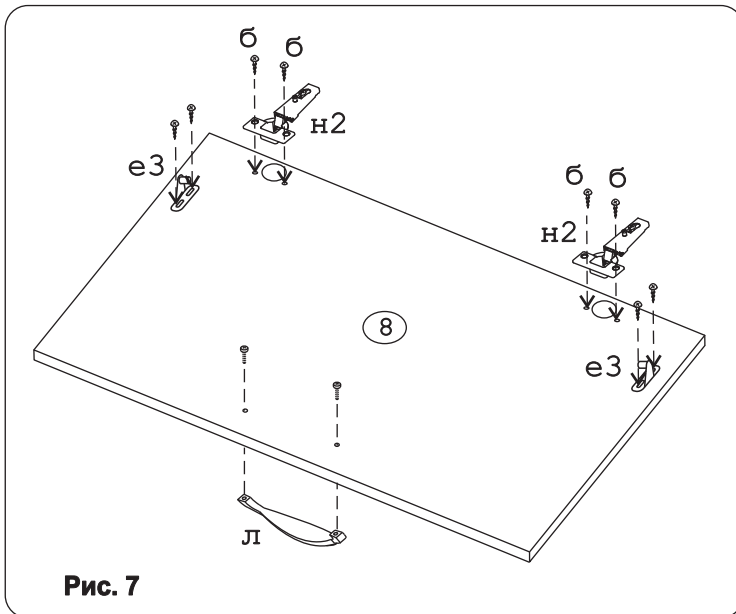

Наименование деталей

| | | | |
|-----|----------------------|---------|-------|
| 1. | Боковина левая | 611x294 | 1 шт. |
| 2. | Боковина правая | 611x294 | 1 шт. |
| 3. | Полка стац. верхняя | 568x294 | 1 шт. |
| 4. | Полка стац. нижняя | 568x293 | 1 шт. |
| 5. | Полка стац. средняя | 568x293 | 1 шт. |
| 6. | Стенка ДВПО | 596x380 | 1 шт. |
| 7. | Стенка ДВПО | 596x226 | 1 шт. |
| 8. | Дверь верхняя МДФ ДР | 596x398 | 1 шт. |
| 9. | Фриз МДФ ДР | 600x117 | 1 шт. |
| 10. | Карниз МДФ ДР | 601x91 | 1 шт. |
| 11. | Балюстрада МДФ ДР | 567x60 | 1 шт. |

Рис. 3

Рис. 4

Рис. 5

Рис. 6

Рис. 7

Рис. 8

Рис. 9