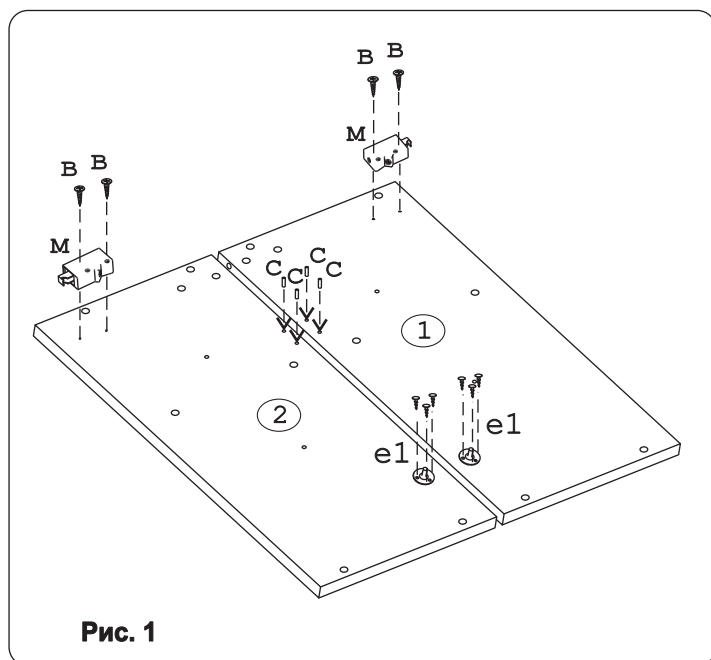

| | | | | | | | | | | | | | |
|-------------------|--------|---------------|----------|----------------|-------|---------------|-------|--------------------|--------|--|-------|------------------|--------|
| | | | | | | | | | | | | | |
| Евровинт 50 | 12 шт. | Шуруп 4x16 | 8 шт. | Шуруп 4x30 | 7 шт. | Шайба КРАВ | 4 шт. | Шуруп 3x12 п/сфера | 19 шт. | Газлифт 60N | 2 шт. | Загл к ев. винту | 12 шт. |
| | | | | | | | | | | | | | |
| Загл. самокл. Д14 | 4 шт. | Стяжка 30 мм. | 2 компл. | Крепеж. полоса | 2 шт. | Ручка R397 | 1 шт. | Навес регулир. | 2 шт. | Петля накл. с доводчиком и с заглушкой | | 2 шт. | |
| | | | | | | | | | | | | | |
| Демпфер | 1 шт. | Эксцентрик 16 | 3 шт. | Дюбель 30мм | 3 шт. | Шкант металл. | 4 шт. | Шкант дерев. 8x30 | 2 шт. | | | | |

Наименование деталей

| | | | |
|-----|----------------------|---------|-------|
| 1. | Боковина левая | 611x294 | 1 шт. |
| 2. | Боковина правая | 611x294 | 1 шт. |
| 3. | Полка стац. верхняя | 568x294 | 1 шт. |
| 4. | Полка стац. нижняя | 568x293 | 1 шт. |
| 5. | Полка стац. средняя | 568x293 | 1 шт. |
| 6. | Стенка ДВПО | 596x380 | 1 шт. |
| 7. | Стенка ДВПО | 596x226 | 1 шт. |
| 8. | Дверь верхняя МДФ ДР | 596x398 | 1 шт. |
| 9. | Фриз МДФ ДР | 600x117 | 1 шт. |
| 10. | Карниз МДФ ДР | 601x91 | 1 шт. |
| 11. | Балюстрада МДФ ДР | 567x60 | 1 шт. |