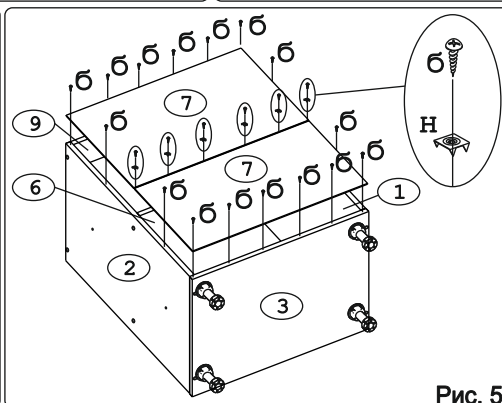

								
Евровинт 50 16 шт.	Шуруп 3x12 п/сфера 32 шт.	Шуруп 4x16 36 шт.	Шуруп 4x30 4 шт.	Уплотнитель для цоколя L=798 1 шт.	Ножа кухонная 100-110 4 шт.	Загл к ев. винту 12 шт.	Заглушка 6 4 шт.	Петля накл. с доводчиком и с заглушкой 4 шт.
								
Стяжка 30мм. 2 компл.	Ручка Р321 2 шт.	Демпфер 2 шт.	Шайба КРАБ 6 шт.	Клипса для ножки 2 шт.	Шайба 12x4 пл. 4 шт.			

### Наименование деталей

1. Боковина левая	702x509	1 шт.
2. Боковина правая	702x509	1 шт.
3. Основание	800x510	1 шт.
4. Цоколь	798x100	1 шт.
5. Планка	766x92	2 шт.
6. Полка стационарная	766x492	1 шт.
7. Стенка ДВП	794x357	2 шт.
8. Дверь правая МДФ	711x396	1 шт.
9. Дверь левая МДФ	711x396	1 шт.