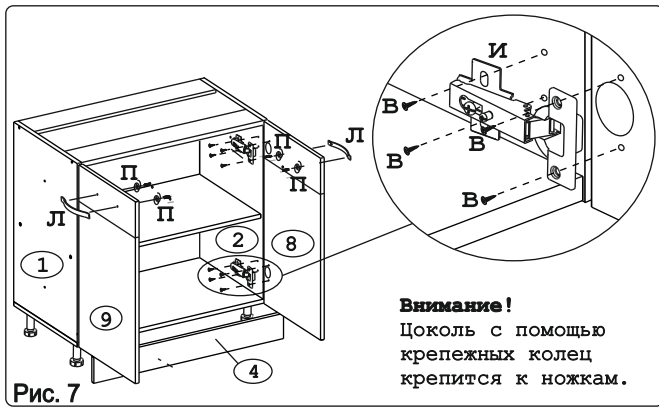

								
Евровинт 50 16 шт.	Шуруп 3x12 п/сфера 32 шт.	Шуруп 4x16 36 шт.	Шуруп 4x30 4 шт.	Уплотнитель для цоколя L=798 1 шт.	Ножа кухонная 100-110 4 шт.	Загл к ев. винту 12 шт.	Заглушка 6 4 шт.	Петля накл. с доводчиком и с заглушкой 4 шт.
								
Стяжка 30мм. 2 компл.	Ручка Р321 2 шт.	Демпфер 2 шт.	Шайба КРАБ 6 шт.	Клипса для ножки 2 шт.	Шайба 12x4 пл. 4 шт.			

### Наименование деталей

1. Боковина левая	702x509	1 шт.
2. Боковина правая	702x509	1 шт.
3. Основание	800x510	1 шт.
4. Цоколь	798x100	1 шт.
5. Планка	766x92	2 шт.
6. Полка стационарная	766x492	1 шт.
7. Стенка ДВП	794x357	2 шт.
8. Дверь правая МДФ	711x396	1 шт.
9. Дверь левая МДФ	711x396	1 шт.