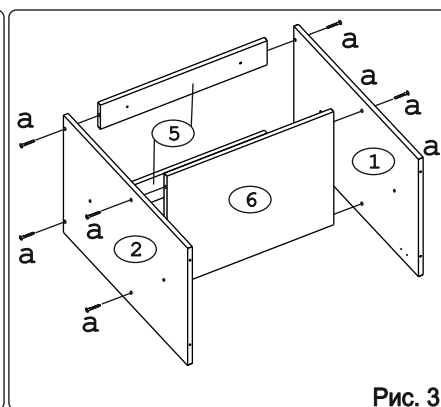

								
Евровинт 50 16 шт.	Шуруп 3x12 п/сфера 32 шт.	Шуруп 4x16 36 шт.	Шуруп 4x30 4 шт.	Уплотнитель для цоколя L=798 1 шт.	Ножа кухонная 100-110 4 шт.	Загл к ев. винту 12 шт.	Заглушка 6 4 шт.	Петля накл. с доводчиком и с заглушкой 4 шт.
								
Стяжка 30мм. 2 компл.	Ручка Р321 2 шт.	Демпфер 2 шт.	Шайба КРАБ 6 шт.	Клипса для ножки 2 шт.	Шайба 12x4 пл. 4 шт.			

### Наименование деталей

1. Боковина левая	702x509	1 шт.
2. Боковина правая	702x509	1 шт.
3. Основание	800x510	1 шт.
4. Цоколь	798x100	1 шт.
5. Планка	766x92	2 шт.
6. Полка стационарная	766x492	1 шт.
7. Стенка ДВП	794x357	2 шт.
8. Дверь правая МДФ	711x396	1 шт.
9. Дверь левая МДФ	711x396	1 шт.

**Внимание!**  
 Цоколь с помощью  
 крепежных колец  
 крепится к ножкам.