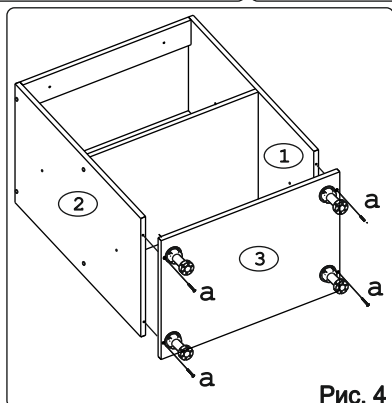

								
Евровинт 50 16 шт.	Шуруп 3x12 п/сфера 32 шт.	Шуруп 4x16 36 шт.	Шуруп 4x30 4 шт.	Уплотнитель для цоколя L=798 1 шт.	Ножа кухонная 100-110 4 шт.	Загл к ев. винту 12 шт.	Заглушка 6 4 шт.	Петля накл. с доводчиком и с заглушкой 4 шт.
								
Стяжка 30мм. 2 компл.	Ручка Р321 2 шт.	Демпфер 2 шт.	Шайба КРАБ 6 шт.	Клипса для ножки 2 шт.	Шайба 12x4 пл. 4 шт.			

### Наименование деталей

1. Боковина левая	702x509	1 шт.
2. Боковина правая	702x509	1 шт.
3. Основание	800x510	1 шт.
4. Цоколь	798x100	1 шт.
5. Планка	766x92	2 шт.
6. Полка стационарная	766x492	1 шт.
7. Стенка ДВП	794x357	2 шт.
8. Дверь правая МДФ	711x396	1 шт.
9. Дверь левая МДФ	711x396	1 шт.