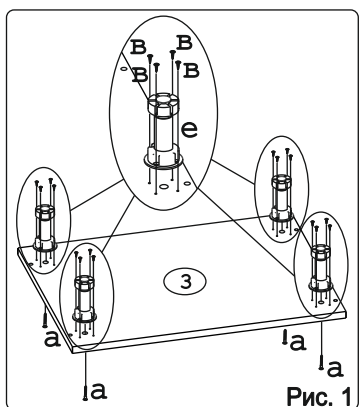

								
Евровинт 50 16 шт.	Шуруп 3x12 п/сфера 32 шт.	Шуруп 4x16 36 шт.	Шуруп 4x30 4 шт.	Уплотнитель для цоколя L=798 1 шт.	Ножа кухонная 100-110 4 шт.	Загл к ев. винту 12 шт.	Заглушка 6 4 шт.	Петля накл. с доводчиком и с заглушкой 4 шт.
								
Стяжка 30мм. 2 компл.	Ручка Р321 2 шт.	Демпфер 2 шт.	Шайба КРАБ 6 шт.	Клипса для ножки 2 шт.	Шайба 12x4 пл. 4 шт.			

### Наименование деталей

1. Боковина левая	702x509	1 шт.
2. Боковина правая	702x509	1 шт.
3. Основание	800x510	1 шт.
4. Цоколь	798x100	1 шт.
5. Планка	766x92	2 шт.
6. Полка стационарная	766x492	1 шт.
7. Стенка ДВП	794x357	2 шт.
8. Дверь правая МДФ	711x396	1 шт.
9. Дверь левая МДФ	711x396	1 шт.

**Внимание!**  
 Цоколь с помощью  
 крепежных колец  
 крепится к ножкам.