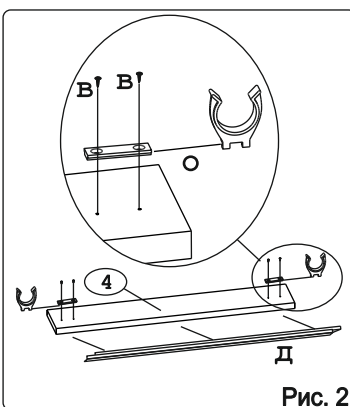

								
Евровинт 50 16 шт.	Шуруп 3x12 п/сфера 32 шт.	Шуруп 4x16 36 шт.	Шуруп 4x30 4 шт.	Уплотнитель для цоколя L=798 1 шт.	Ножа кухонная 100-110 4 шт.	Загл к ев. винту 12 шт.	Заглушка 6 4 шт.	Петля накл. с доводчиком и с заглушкой 4 шт.
								
Стяжка 30мм. 2 компл.	Ручка Р321 2 шт.	Демпфер 2 шт.	Шайба КРАБ 6 шт.	Клипса для ножки 2 шт.	Шайба 12x4 пл. 4 шт.			

### Наименование деталей

1. Боковина левая	702x509	1 шт.
2. Боковина правая	702x509	1 шт.
3. Основание	800x510	1 шт.
4. Цоколь	798x100	1 шт.
5. Планка	766x92	2 шт.
6. Полка стационарная	766x492	1 шт.
7. Стенка ДВП	794x357	2 шт.
8. Дверь правая МДФ	711x396	1 шт.
9. Дверь левая МДФ	711x396	1 шт.

**Внимание!**  
 Цоколь с помощью  
 крепежных колец  
 крепится к ножкам.