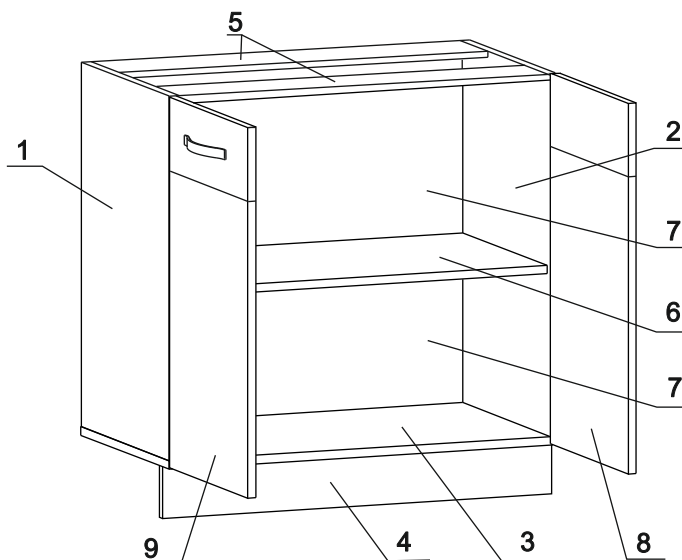

								
Евровинт 50 16 шт.	Шуруп 3x12 п/сфера 32 шт.	Шуруп 4x16 36 шт.	Шуруп 4x30 4 шт.	Уплотнитель для цоколя L=798 1 шт.	Ножа кухонная 100-110 4 шт.	Загл к ев. винту 12 шт.	Заглушка 6 4 шт.	Петля накл. с доводчиком и с заглушкой 4 шт.
								
Стяжка 30мм. 2 компл.	Ручка Р321 2 шт.	Демпфер 2 шт.	Шайба КРАБ 6 шт.	Клипса для ножки 2 шт.	Шайба 12x4 пл. 4 шт.			

### Наименование деталей

1. Боковина левая	702x509	1 шт.
2. Боковина правая	702x509	1 шт.
3. Основание	800x510	1 шт.
4. Цоколь	798x100	1 шт.
5. Планка	766x92	2 шт.
6. Полка стационарная	766x492	1 шт.
7. Стенка ДВП	794x357	2 шт.
8. Дверь правая МДФ	711x396	1 шт.
9. Дверь левая МДФ	711x396	1 шт.