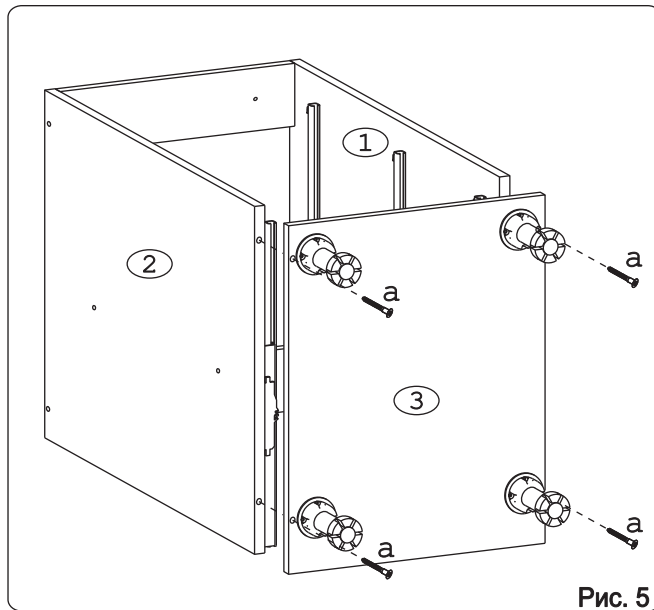

Наименование деталей

1.	Боковина левая	702x509	1 шт.
2.	Боковина правая	702x509	1 шт.
3.	Основание	510x400	1 шт.
4.	Планка	366x92	2 шт.
5.	Стенка ДВПО	716x396	1 шт.
6.	Дно ящика	480x289	3 шт.
7.	Стенка ящика	278x65	1 шт.
8.	Стенка ящика	278x176	2 шт.
9.	Цоколь МДФ	398x100	1 шт.
10.	Фасад ящика верх. МДФ ДР	396x150	1 шт.
11.	Фасад ящика средн. МДФ ДР	396x278	1 шт.
12.	Фасад ящика нижн. МДФ ДР	396x278	1 шт.

Рис. 4

Рис. 5

Рис. 6

Рис. 7

Рис. 8

Рис. 9

Рис. 10

Рис. 11

Рис. 12

Рис. 13

Внимание! Цоколь с помощью клипс «д» крепится к ножкам.

Рис. 14

Рис. 15