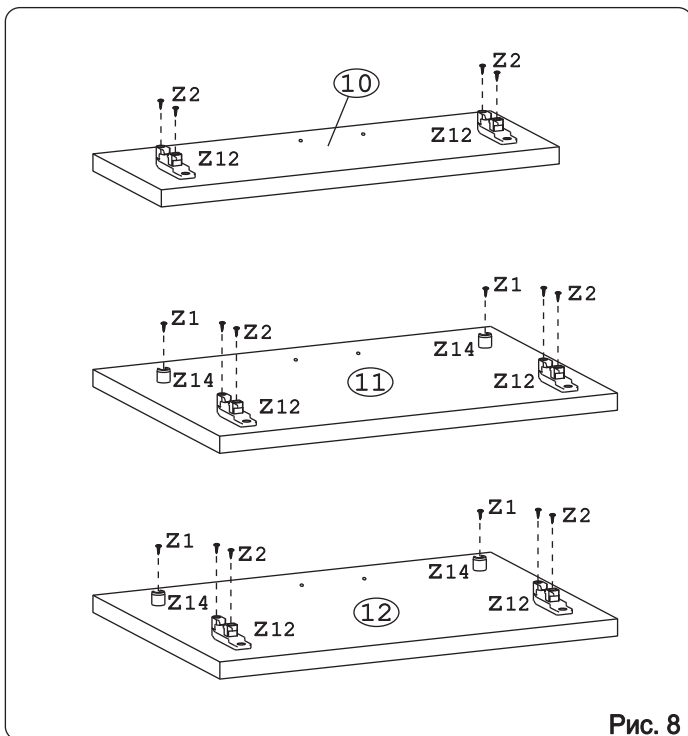

Наименование деталей

1.	Боковина левая	702x509	1 шт.
2.	Боковина правая	702x509	1 шт.
3.	Основание	510x400	1 шт.
4.	Планка	366x92	2 шт.
5.	Стенка ДВПО	716x396	1 шт.
6.	Дно ящика	480x289	3 шт.
7.	Стенка ящика	278x65	1 шт.
8.	Стенка ящика	278x176	2 шт.
9.	Цоколь МДФ	398x100	1 шт.
10.	Фасад ящика верх. МДФ ДР	396x150	1 шт.
11.	Фасад ящика средн. МДФ ДР	396x278	1 шт.
12.	Фасад ящика нижн. МДФ ДР	396x278	1 шт.

Рис. 4

Рис. 5

Рис. 6

Рис. 7

Рис. 8

Рис. 9

Рис. 10

Рис. 11