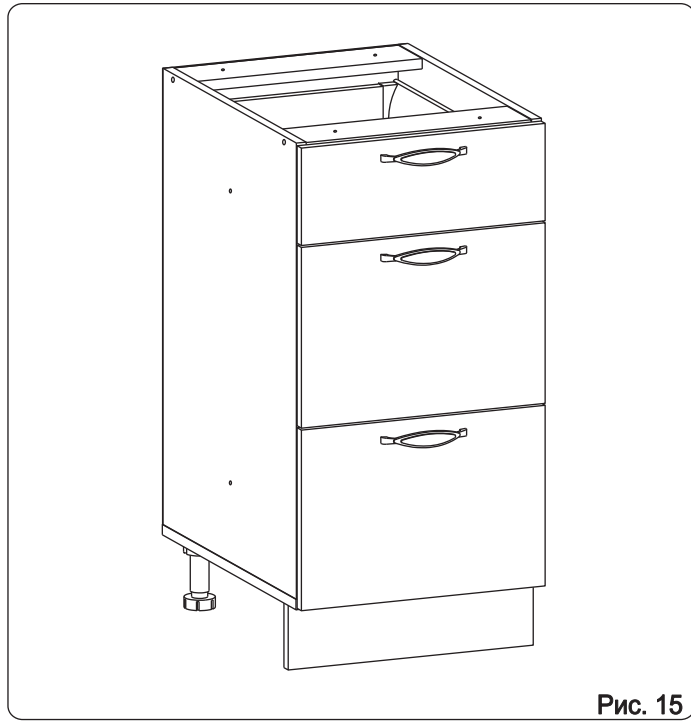

Евровинт 50	12 шт.	Шуруп 3x12 п/сфера	16 шт.	Шуруп 4x16	20 шт.	Шуруп 4x30	4 шт.	Клипса для ножки	2 шт.	Ножка кухонная 100-110	4 шт.	Загл. к ев. винту	8 шт.
Загл. самокл. Д14	4 шт.	Саморез 6x10	12 шт.	Стяжка 30 мм.	2 компл.	Ручка Р397	3 шт.	Уплотнитель для цоколя	1 шт. L=398				

Наименование деталей

1.	Боковина левая	702x509	1 шт.
2.	Боковина правая	702x509	1 шт.
3.	Основание	510x400	1 шт.
4.	Планка	366x92	2 шт.
5.	Стенка ДВПО	716x396	1 шт.
6.	Дно ящика	480x289	3 шт.
7.	Стенка ящика	278x65	1 шт.
8.	Стенка ящика	278x176	2 шт.
9.	Цоколь МДФ	398x100	1 шт.
10.	Фасад ящика верх. МДФ ДР	396x150	1 шт.
11.	Фасад ящика средн. МДФ ДР	396x278	1 шт.
12.	Фасад ящика нижн. МДФ ДР	396x278	1 шт.

Рис. 12

Рис. 13

Внимание! Цоколь с помощью клипс «д» крепится к ножкам.

Рис. 14

Рис. 15