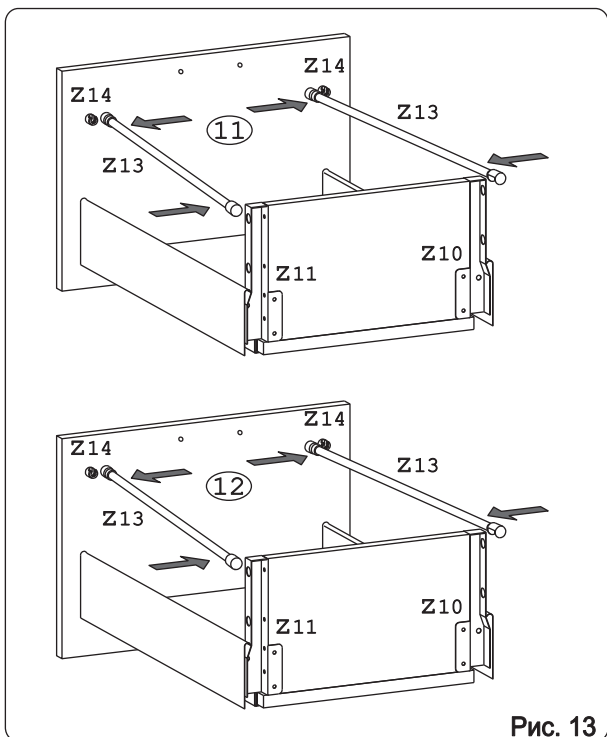

Наименование деталей

1.	Боковина левая	702x509	1 шт.
2.	Боковина правая	702x509	1 шт.
3.	Основание	510x400	1 шт.
4.	Планка	366x92	2 шт.
5.	Стенка ДВПО	716x396	1 шт.
6.	Дно ящика	480x289	3 шт.
7.	Стенка ящика	278x65	1 шт.
8.	Стенка ящика	278x176	2 шт.
9.	Цоколь МДФ	398x100	1 шт.
10.	Фасад ящика верх. МДФ ДР	396x150	1 шт.
11.	Фасад ящика средн. МДФ ДР	396x278	1 шт.
12.	Фасад ящика нижн. МДФ ДР	396x278	1 шт.

Рис. 4

Рис. 5

Рис. 6

Рис. 7

Рис. 8

Рис. 9

Рис. 10

Рис. 11

Рис. 12

Рис. 13

Внимание! Цоколь с помощью клипс «д» крепится к ножкам.

Рис. 14

Рис. 15