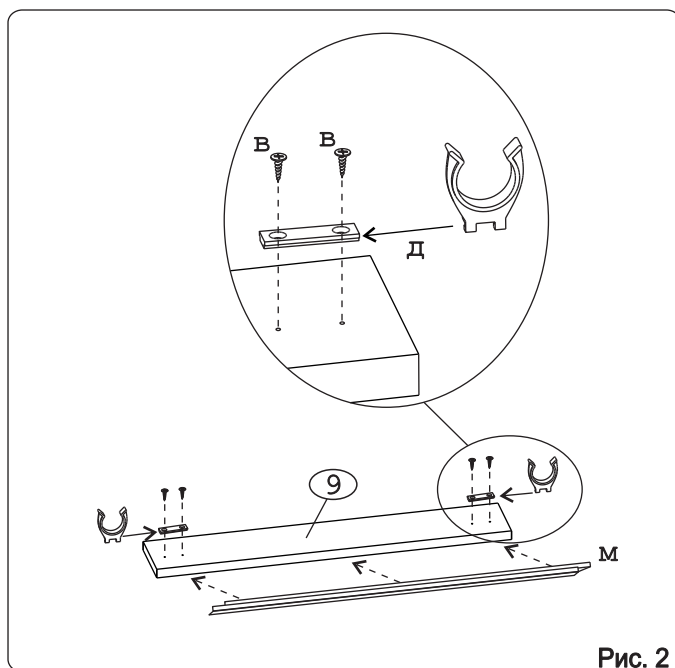

Евровинт 50	12 шт.	Шуруп 3x12 п/сфера	16 шт.	Шуруп 4x16	20 шт.	Шуруп 4x30	4 шт.	Клипса для ножки	2 шт.	Ножка кухонная 100-110	4 шт.	Загл. к ев. винту	8 шт.
Загл. самокл. Д14	4 шт.	Саморез 6x10	12 шт.	Стяжка 30 мм.	2 компл.	Ручка Р397	3 шт.	Уплотнитель для цоколя	1 шт. L=398				

Метабокс Innotech 470 h-70 мм (1 компл.) (Z):

Шуруп 3.5x25 Хеттих	4 шт.	Шуруп 4x16 Хеттих	8 шт.	Боковина 470 мм, лев	1 шт.	Боковина 470 мм, прав	1 шт.	Направ. ролик 470 мм, лев	1 шт.	Направ. ролик 470 мм, прав	1 шт.
Держатель ст. 70 мм, лев.	1 шт.	Держатель ст. 70 мм, прав.	1 шт.	Держатель фас.	2 шт.	Заглушка Хеттих	2 шт.				

Метабокс Innotech 470 h-176 мм (2 компл.) (Z):

Шуруп 3.5x13 Хеттих	4 шт.	Шуруп 3.5x25 Хеттих	8 шт.	Шуруп 4x16 Хеттих	24 шт.	Боковина 470 мм, лев	2 шт.	Боковина 470 мм, прав	2 шт.	Направ. ролик 470 мм, лев	2 шт.	
Направ. ролик 470 мм, прав	2 шт.	Держатель ст. 176 мм, лев.	2 шт.	Держатель ст. 176 мм, прав.	2 шт.	Держатель фас.	4 шт.	Рейлинг 470 мм	4 шт.	Держатель рейлинга	4 шт.	
										Заглушка Хеттих		4 шт.

Наименование деталей

1.	Боковина левая	702x509	1 шт.
2.	Боковина правая	702x509	1 шт.
3.	Основание	510x400	1 шт.
4.	Планка	366x92	2 шт.
5.	Стенка ДВПО	716x396	1 шт.
6.	Дно ящика	480x289	3 шт.
7.	Стенка ящика	278x65	1 шт.
8.	Стенка ящика	278x176	2 шт.
9.	Цоколь МДФ	398x100	1 шт.
10.	Фасад ящика верх. МДФ ДР	396x150	1 шт.
11.	Фасад ящика средн. МДФ ДР	396x278	1 шт.
12.	Фасад ящика нижн. МДФ ДР	396x278	1 шт.