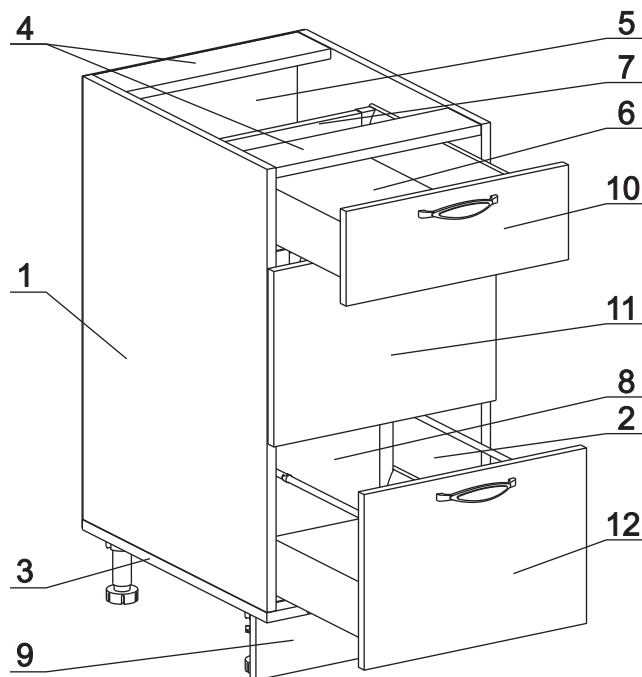

Метабокс Innotech 470 h-70 мм (1 компл.) (Z):

Шуруп 3.5x25 Хеттих	4 шт.	Шуруп 4x16 Хеттих	8 шт.	Боковина 470 мм, лев	1 шт.	Боковина 470 мм, прав	1 шт.	Направ. ролик 470 мм, лев	1 шт.	Направ. ролик 470 мм, прав	1 шт.
Держатель ст. 70 мм, лев.	1 шт.	Держатель ст. 70 мм, прав.	1 шт.	Держатель фас.	2 шт.	Заглушка Хеттих	2 шт.				

Метабокс Innotech 470 h-176 мм (2 компл.) (Z):

Шуруп 3.5x13 Хеттих	4 шт.	Шуруп 3.5x25 Хеттих	8 шт.	Шуруп 4x16 Хеттих	24 шт.	Боковина 470 мм, лев	2 шт.	Боковина 470 мм, прав	2 шт.	Направ. ролик 470 мм, лев	2 шт.	
Направ. ролик 470 мм, прав	2 шт.	Держатель ст. 176 мм, лев.	2 шт.	Держатель ст. 176 мм, прав.	2 шт.	Держатель фас.	4 шт.	Рейлинг 470 мм	4 шт.	Держатель рейлинга	4 шт.	
										Заглушка Хеттих		4 шт.

Наименование деталей

1.	Боковина левая	702x509	1 шт.
2.	Боковина правая	702x509	1 шт.
3.	Основание	510x400	1 шт.
4.	Планка	366x92	2 шт.
5.	Стенка ДВПО	716x396	1 шт.
6.	Дно ящика	480x289	3 шт.
7.	Стенка ящика	278x65	1 шт.
8.	Стенка ящика	278x176	2 шт.
9.	Цоколь МДФ	398x100	1 шт.
10.	Фасад ящика верх. МДФ ДР	396x150	1 шт.
11.	Фасад ящика средн. МДФ ДР	396x278	1 шт.
12.	Фасад ящика нижн. МДФ ДР	396x278	1 шт.