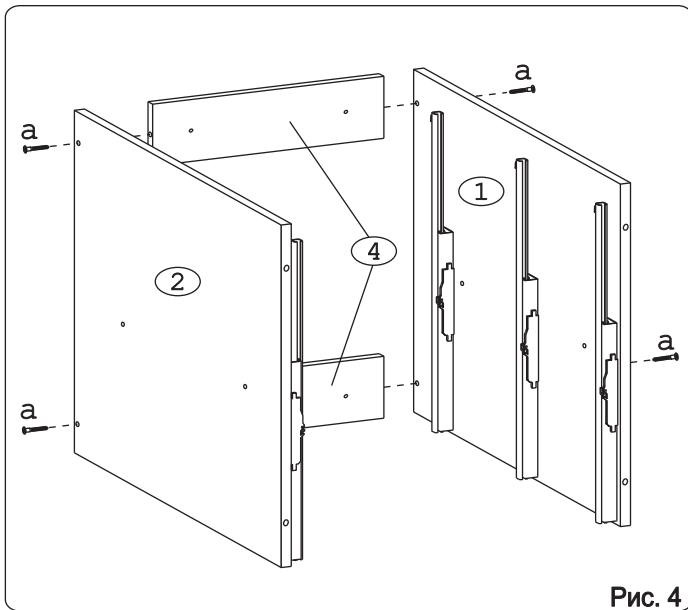

Метабокс Innotech 470 h-176 мм (2 компл.) (Z):

Шуруп 3.5x13 Хеттих	4 шт.	Шуруп 3.5x25 Хеттих	8 шт.	Шуруп 4x16 Хеттих	24 шт.	Боковина 470 мм, лев	2 шт.	Боковина 470 мм, прав	2 шт.	Направ. ролик 470 мм, лев	2 шт.	
Направ. ролик 470 мм, прав	2 шт.	Держатель ст. 176 мм, лев.	2 шт.	Держатель ст. 176 мм, прав.	2 шт.	Держатель фас.	4 шт.	Рейлинг 470 мм	4 шт.	Держатель рейлинга	4 шт.	
										Заглушка Хеттих		4 шт.

Наименование деталей

1.	Боковина левая	702x509	1 шт.
2.	Боковина правая	702x509	1 шт.
3.	Основание	510x400	1 шт.
4.	Планка	366x92	2 шт.
5.	Стенка ДВПО	716x396	1 шт.
6.	Дно ящика	480x289	3 шт.
7.	Стенка ящика	278x65	1 шт.
8.	Стенка ящика	278x176	2 шт.
9.	Цоколь МДФ	398x100	1 шт.
10.	Фасад ящика верх. МДФ ДР	396x150	1 шт.
11.	Фасад ящика средн. МДФ ДР	396x278	1 шт.
12.	Фасад ящика нижн. МДФ ДР	396x278	1 шт.

Рис. 4

Рис. 5

Рис. 6

Рис. 7

Рис. 8

Рис. 9

Рис. 10

Рис. 11