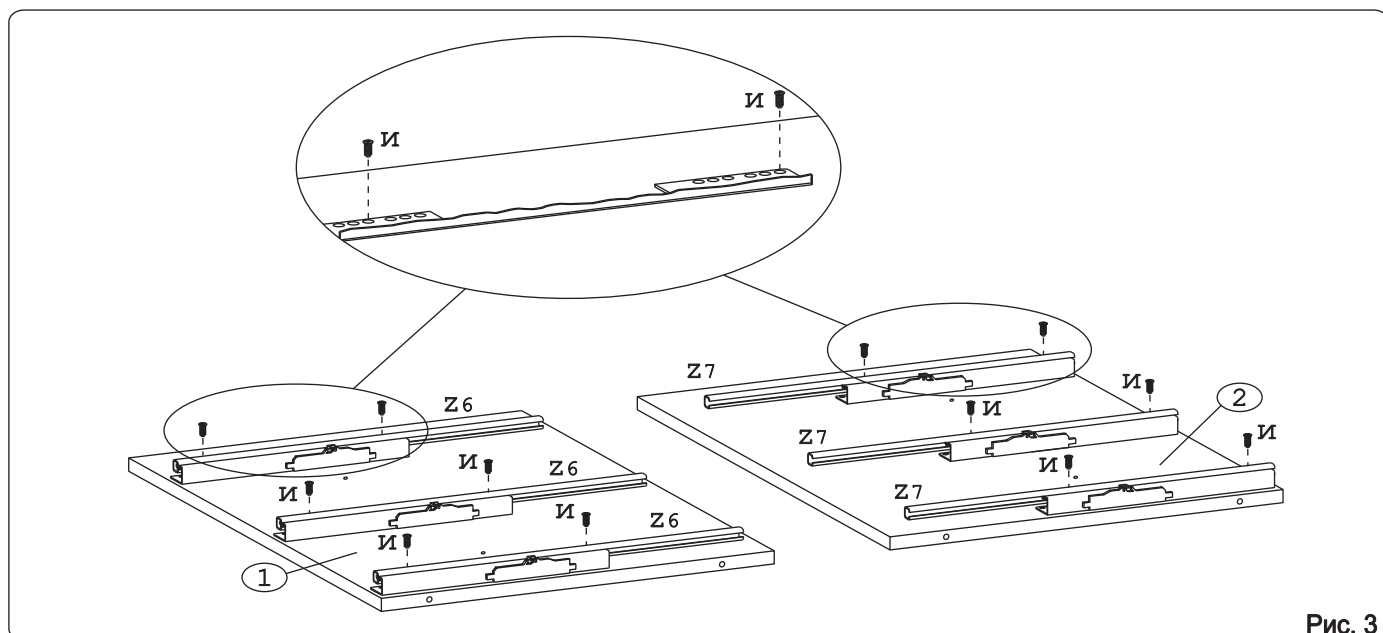

Наименование деталей

1.	Боковина левая	702x509	1 шт.
2.	Боковина правая	702x509	1 шт.
3.	Основание	510x400	1 шт.
4.	Планка	366x92	2 шт.
5.	Стенка ДВПО	716x396	1 шт.
6.	Дно ящика	480x289	3 шт.
7.	Стенка ящика	278x65	1 шт.
8.	Стенка ящика	278x176	2 шт.
9.	Цоколь МДФ	398x100	1 шт.
10.	Фасад ящика верх. МДФ ДР	396x150	1 шт.
11.	Фасад ящика средн. МДФ ДР	396x278	1 шт.
12.	Фасад ящика нижн. МДФ ДР	396x278	1 шт.