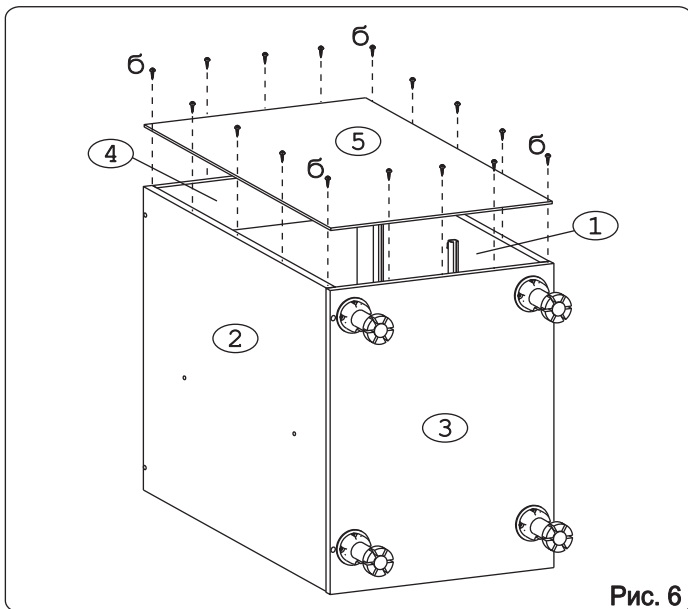

Наименование деталей

1.	Боковина левая	702x509	1 шт.
2.	Боковина правая	702x509	1 шт.
3.	Основание	510x400	1 шт.
4.	Планка	366x92	2 шт.
5.	Стенка ДВПО	716x396	1 шт.
6.	Дно ящика	480x289	3 шт.
7.	Стенка ящика	278x65	1 шт.
8.	Стенка ящика	278x176	2 шт.
9.	Цоколь МДФ	398x100	1 шт.
10.	Фасад ящика верх. МДФ ДР	396x150	1 шт.
11.	Фасад ящика средн. МДФ ДР	396x278	1 шт.
12.	Фасад ящика нижн. МДФ ДР	396x278	1 шт.

Рис. 4

Рис. 5

Рис. 6

Рис. 7

Рис. 8

Рис. 9

Рис. 10

Рис. 11