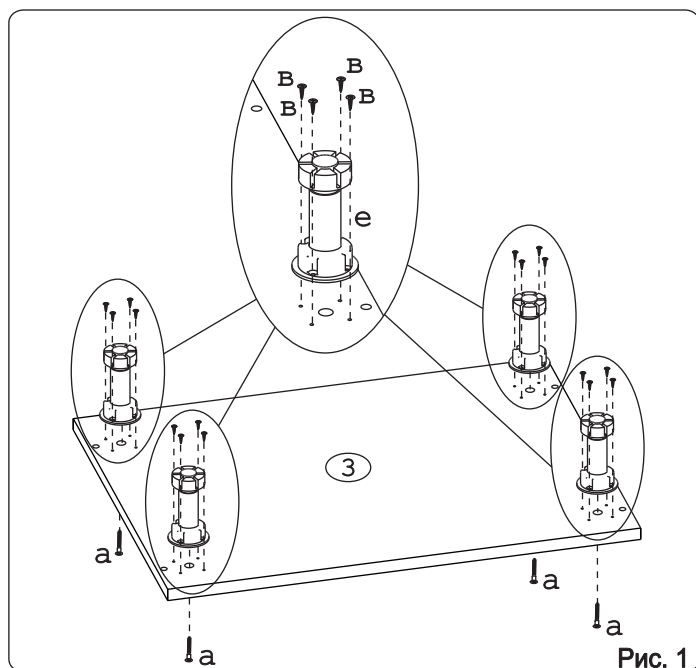

Евровинт 50	12 шт.	Шуруп 3x12 п/сфера	16 шт.	Шуруп 4x16	20 шт.	Шуруп 4x30	4 шт.	Клипса для ножки	2 шт.	Ножка кухонная 100-110	4 шт.	Загл. к ев. винту	8 шт.
Загл. самокл. Д14	4 шт.	Саморез 6x10	12 шт.	Стяжка 30 мм.	2 компл.	Ручка Р397	3 шт.	Уплотнитель для цоколя	1 шт. L=398				

Метабокс Innotech 470 h-70 мм (1 компл.) (Z):

Шуруп 3.5x25 Хеттих	4 шт.	Шуруп 4x16 Хеттих	8 шт.	Боковина 470 мм, лев	1 шт.	Боковина 470 мм, прав	1 шт.	Направ. ролик 470 мм, лев	1 шт.	Направ. ролик 470 мм, прав	1 шт.
Держатель ст. 70 мм, лев.	1 шт.	Держатель ст. 70 мм, прав.	1 шт.	Держатель фас.	2 шт.	Заглушка Хеттих	2 шт.				

Метабокс Innotech 470 h-176 мм (2 компл.) (Z):

Шуруп 3.5x13 Хеттих	4 шт.	Шуруп 3.5x25 Хеттих	8 шт.	Шуруп 4x16 Хеттих	24 шт.	Боковина 470 мм, лев	2 шт.	Боковина 470 мм, прав	2 шт.	Направ. ролик 470 мм, лев	2 шт.	
Направ. ролик 470 мм, прав	2 шт.	Держатель ст. 176 мм, лев.	2 шт.	Держатель ст. 176 мм, прав.	2 шт.	Держатель фас.	4 шт.	Рейлинг 470 мм	4 шт.	Держатель рейлинга	4 шт.	
										Заглушка Хеттих		4 шт.

Наименование деталей

1.	Боковина левая	702x509	1 шт.
2.	Боковина правая	702x509	1 шт.
3.	Основание	510x400	1 шт.
4.	Планка	366x92	2 шт.
5.	Стенка ДВПО	716x396	1 шт.
6.	Дно ящика	480x289	3 шт.
7.	Стенка ящика	278x65	1 шт.
8.	Стенка ящика	278x176	2 шт.
9.	Цоколь МДФ	398x100	1 шт.
10.	Фасад ящика верх. МДФ ДР	396x150	1 шт.
11.	Фасад ящика средн. МДФ ДР	396x278	1 шт.
12.	Фасад ящика нижн. МДФ ДР	396x278	1 шт.