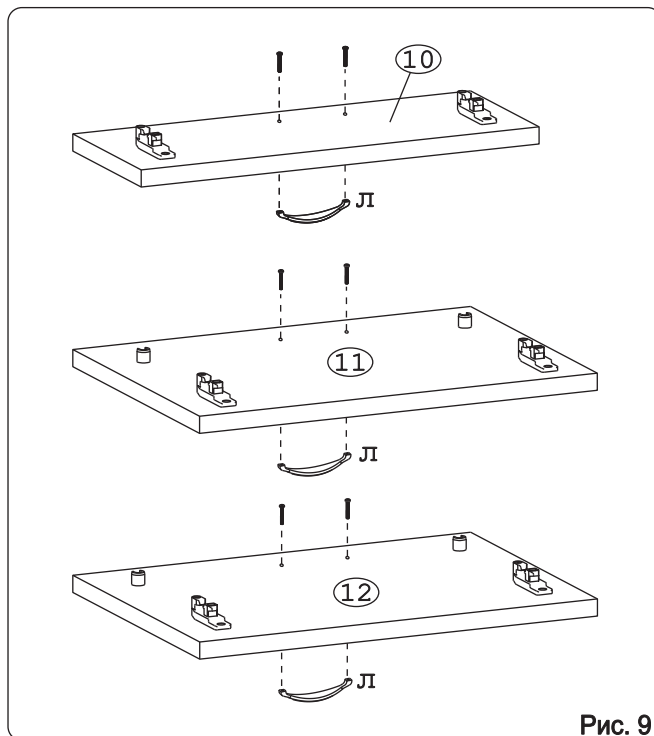

Евровинт 50	12 шт.	Шуруп 3x12 п/сфера	16 шт.	Шуруп 4x16	20 шт.	Шуруп 4x30	4 шт.	Клипса для ножки	2 шт.	Ножка кухонная 100-110	4 шт.	Загл. к ев. винту	8 шт.
Загл. самокл. Д14	4 шт.	Саморез 6x10	12 шт.	Стяжка 30 мм.	2 компл.	Ручка Р397	3 шт.	Уплотнитель для цоколя	1 шт. L=398				

Наименование деталей

1.	Боковина левая	702x509	1 шт.
2.	Боковина правая	702x509	1 шт.
3.	Основание	510x400	1 шт.
4.	Планка	366x92	2 шт.
5.	Стенка ДВПО	716x396	1 шт.
6.	Дно ящика	480x289	3 шт.
7.	Стенка ящика	278x65	1 шт.
8.	Стенка ящика	278x176	2 шт.
9.	Цоколь МДФ	398x100	1 шт.
10.	Фасад ящика верх. МДФ ДР	396x150	1 шт.
11.	Фасад ящика средн. МДФ ДР	396x278	1 шт.
12.	Фасад ящика нижн. МДФ ДР	396x278	1 шт.

Рис. 4

Рис. 5

Рис. 6

Рис. 7

Рис. 8

Рис. 9

Рис. 10

Рис. 11

Рис. 12

Рис. 13

Внимание! Цоколь с помощью клипс «д» крепится к ножкам.

Рис. 14

Рис. 15