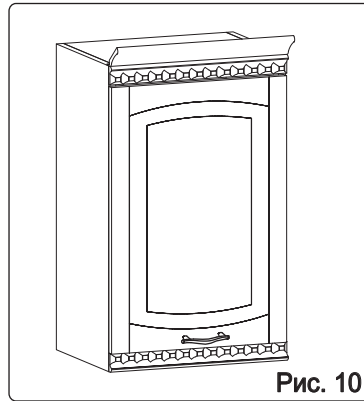

Наименование деталей

1.	Боковина левая	818x294	1 шт.
2.	Боковина правая	818x294	1 шт.
3.	Полка стационарная	468x294	1 шт.
4.	Полка стационарная	468x293	1 шт.
5.	Полка вкладная	466x266	2 шт.
6.	Стенка ДВПО	765x496	1 шт.
7.	Дверь МДФ ДР	713x496	1 шт.
8.	Фриз МДФ	500x50	2 шт.
9.	Карниз МДФ	501x80	1 шт.

Рис. 6

Рис. 7

Рис. 8

Рис. 9

Рис. 10