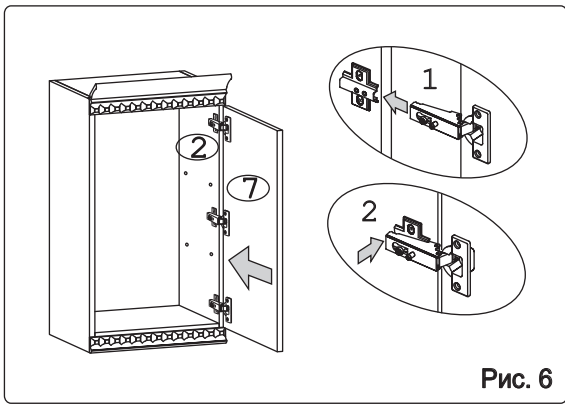

Наименование деталей

1.	Боковина левая	818x294	1 шт.
2.	Боковина правая	818x294	1 шт.
3.	Полка стационарная	468x294	1 шт.
4.	Полка стационарная	468x293	1 шт.
5.	Полка вкладная	466x266	2 шт.
6.	Стенка ДВПО	765x496	1 шт.
7.	Дверь МДФ ДР	713x496	1 шт.
8.	Фриз МДФ	500x50	2 шт.
9.	Карниз МДФ	501x80	1 шт.