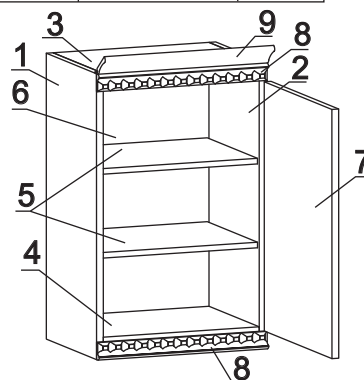

а		б		в		г		д		е		ж	
Эксцентрик гайка 16	4 шт.	Дюбель 20мм укороч.	4 шт.	Евровинт 50	8 шт.	Ручка P271	1 шт.	Шуруп 4x16	16 шт.	Шуруп 4x30	4 шт.	Шуруп 3x12 п/сфера	18 шт.
з		и		к		л		м		н		о	
Демпфер	1 шт.	Петля накладная с заглушкой	3 шт.	Заглушка к ев. винту	8 шт.	Заглушка 6	4 шт.	Пластина СТУ	1 шт.	Стяжка 30 мм	2 компл.	Навес регулир.	2 шт.
п		р		с		т		у		ф			
П/д “Дупло”	8 шт.	Крепеж. полоса	2 шт.	Шуруп 4x16 п/сфера	3 шт.	Заглушка 5 бел.	2 шт.	Шайба 12x4 пл	2 шт.	Заглушка эксцентрика	4 шт.		

Наименование деталей

1.	Боковина левая	818x294	1 шт.
2.	Боковина правая	818x294	1 шт.
3.	Полка стационарная	468x294	1 шт.
4.	Полка стационарная	468x293	1 шт.
5.	Полка вкладная	466x266	2 шт.
6.	Стенка ДВПО	765x496	1 шт.
7.	Дверь МДФ ДР	713x496	1 шт.
8.	Фриз МДФ	500x50	2 шт.
9.	Карниз МДФ	501x80	1 шт.