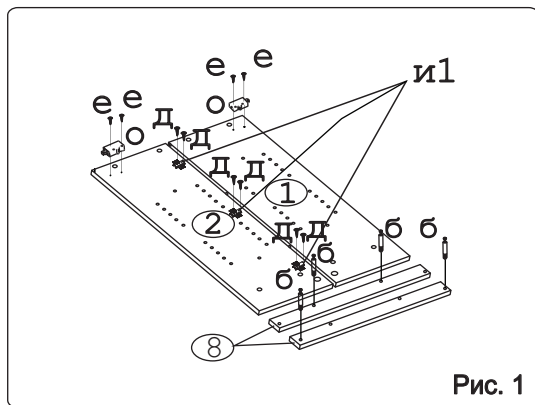

а		б		в		г		д		е		ж	
Эксцентрик гайка 16	4 шт.	Дюбель 20мм укороч.	4 шт.	Евровинт 50	8 шт.	Ручка P271	1 шт.	Шуруп 4x16	16 шт.	Шуруп 4x30	4 шт.	Шуруп 3x12 п/сфера	18 шт.
з		и		к		л		м		н		о	
Демпфер	1 шт.	Петля накладная с заглушкой	3 шт.	Заглушка к ев. винту	8 шт.	Заглушка 6	4 шт.	Пластина СТУ	1 шт.	Стяжка 30 мм	2 компл.	Навес регулир.	2 шт.
п		р		с		т		у		ф			
П/д “Дупло”	8 шт.	Крепеж. полоса	2 шт.	Шуруп 4x16 п/сфера	3 шт.	Заглушка 5 бел.	2 шт.	Шайба 12x4 пл	2 шт.	Заглушка эксцентрика	4 шт.		

Наименование деталей

1.	Боковина левая	818x294	1 шт.
2.	Боковина правая	818x294	1 шт.
3.	Полка стационарная	468x294	1 шт.
4.	Полка стационарная	468x293	1 шт.
5.	Полка вкладная	466x266	2 шт.
6.	Стенка ДВПО	765x496	1 шт.
7.	Дверь МДФ ДР	713x496	1 шт.
8.	Фриз МДФ	500x50	2 шт.
9.	Карниз МДФ	501x80	1 шт.