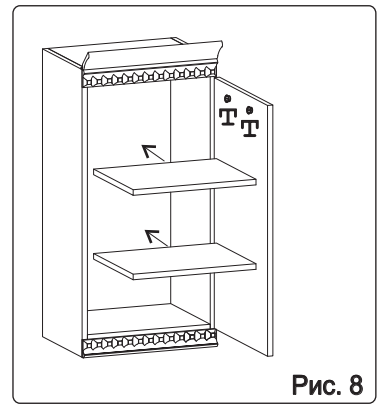

Наименование деталей

1.	Боковина левая	818x294	1 шт.
2.	Боковина правая	818x294	1 шт.
3.	Полка стационарная	468x294	1 шт.
4.	Полка стационарная	468x293	1 шт.
5.	Полка вкладная	466x266	2 шт.
6.	Стенка ДВПО	765x496	1 шт.
7.	Дверь МДФ ДР	713x496	1 шт.
8.	Фриз МДФ	500x50	2 шт.
9.	Карниз МДФ	501x80	1 шт.

Рис. 6

Рис. 7

Рис. 8

Рис. 9

Рис. 10