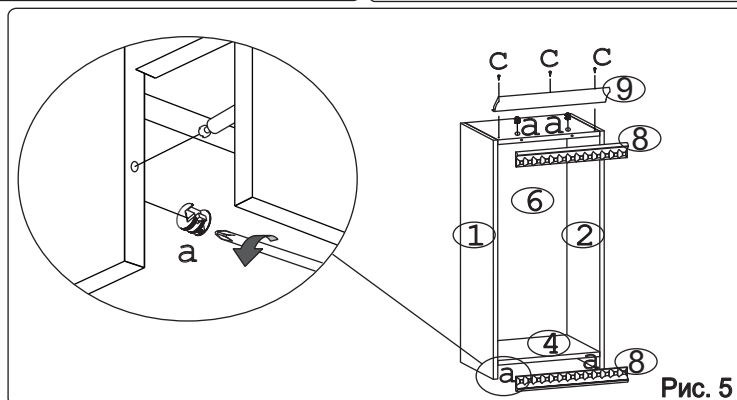

а		б		в		г		д		е		ж	
Эксцентрик гайка 16	4 шт.	Дюбель 20мм укороч.	4 шт.	Евровинт 50	8 шт.	Ручка P271	1 шт.	Шуруп 4x16	16 шт.	Шуруп 4x30	4 шт.	Шуруп 3x12 п/сфера	18 шт.
з		и		к		л		м		н		о	
Демпфер	1 шт.	Петля накладная с заглушкой	3 шт.	Заглушка к ев. винту	8 шт.	Заглушка 6	4 шт.	Пластина СТУ	1 шт.	Стяжка 30 мм	2 компл.	Навес регулир.	2 шт.
п		р		с		т		у		ф			
П/д “Дупло”	8 шт.	Крепеж. полоса	2 шт.	Шуруп 4x16 п/сфера	3 шт.	Заглушка 5 бел.	2 шт.	Шайба 12x4 пл	2 шт.	Заглушка эксцентрика	4 шт.		

Наименование деталей

1.	Боковина левая	818x294	1 шт.
2.	Боковина правая	818x294	1 шт.
3.	Полка стационарная	468x294	1 шт.
4.	Полка стационарная	468x293	1 шт.
5.	Полка вкладная	466x266	2 шт.
6.	Стенка ДВПО	765x496	1 шт.
7.	Дверь МДФ ДР	713x496	1 шт.
8.	Фриз МДФ	500x50	2 шт.
9.	Карниз МДФ	501x80	1 шт.