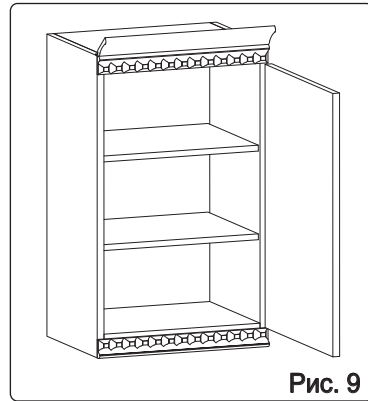

Наименование деталей

1.	Боковина левая	818x294	1 шт.
2.	Боковина правая	818x294	1 шт.
3.	Полка стационарная	468x294	1 шт.
4.	Полка стационарная	468x293	1 шт.
5.	Полка вкладная	466x266	2 шт.
6.	Стенка ДВПО	765x496	1 шт.
7.	Дверь МДФ ДР	713x496	1 шт.
8.	Фриз МДФ	500x50	2 шт.
9.	Карниз МДФ	501x80	1 шт.

Рис. 6

Рис. 7

Рис. 8

Рис. 9

Рис. 10