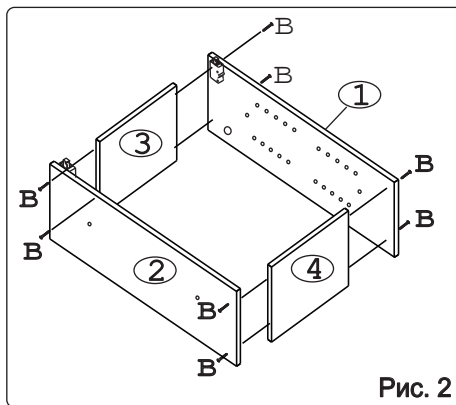

а		б		в		г		д		е		ж	
Эксцентрик гайка 16	4 шт.	Дюбель 20мм укороч.	4 шт.	Евровинт 50	8 шт.	Ручка P271	1 шт.	Шуруп 4x16	16 шт.	Шуруп 4x30	4 шт.	Шуруп 3x12 п/сфера	18 шт.
з		и		к		л		м		н		о	
Демпфер	1 шт.	Петля накладная с заглушкой	3 шт.	Заглушка к ев. винту	8 шт.	Заглушка 6	4 шт.	Пластина СТУ	1 шт.	Стяжка 30 мм	2 компл.	Навес регулир.	2 шт.
п		р		с		т		у		ф			
П/д “Дупло”	8 шт.	Крепеж. полоса	2 шт.	Шуруп 4x16 п/сфера	3 шт.	Заглушка 5 бел.	2 шт.	Шайба 12x4 пл	2 шт.	Заглушка эксцентрика	4 шт.		

Наименование деталей

1.	Боковина левая	818x294	1 шт.
2.	Боковина правая	818x294	1 шт.
3.	Полка стационарная	468x294	1 шт.
4.	Полка стационарная	468x293	1 шт.
5.	Полка вкладная	466x266	2 шт.
6.	Стенка ДВПО	765x496	1 шт.
7.	Дверь МДФ ДР	713x496	1 шт.
8.	Фриз МДФ	500x50	2 шт.
9.	Карниз МДФ	501x80	1 шт.