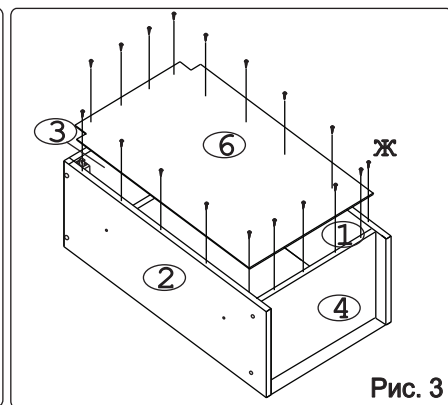

а		б		в		г		д		е		ж	
Эксцентрик гайка 16	4 шт.	Дюбель 20мм укороч.	4 шт.	Евровинт 50	8 шт.	Ручка P271	1 шт.	Шуруп 4x16	16 шт.	Шуруп 4x30	4 шт.	Шуруп 3x12 п/сфера	18 шт.
з		и		к		л		м		н		о	
Демпфер	1 шт.	Петля накладная с заглушкой	3 шт.	Заглушка к ев. винту	8 шт.	Заглушка 6	4 шт.	Пластина СТУ	1 шт.	Стяжка 30 мм	2 компл.	Навес регулир.	2 шт.
п		р		с		т		у		ф			
П/д “Дупло”	8 шт.	Крепеж. полоса	2 шт.	Шуруп 4x16 п/сфера	3 шт.	Заглушка 5 бел.	2 шт.	Шайба 12x4 пл	2 шт.	Заглушка эксцентрика	4 шт.		

Наименование деталей

1.	Боковина левая	818x294	1 шт.
2.	Боковина правая	818x294	1 шт.
3.	Полка стационарная	468x294	1 шт.
4.	Полка стационарная	468x293	1 шт.
5.	Полка вкладная	466x266	2 шт.
6.	Стенка ДВПО	765x496	1 шт.
7.	Дверь МДФ ДР	713x496	1 шт.
8.	Фриз МДФ	500x50	2 шт.
9.	Карниз МДФ	501x80	1 шт.