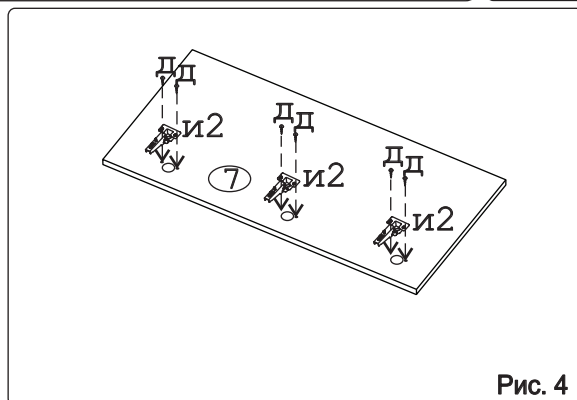

а		б		в		г		д		е		ж	
Эксцентрик гайка 16	4 шт.	Дюбель 20мм укороч.	4 шт.	Евровинт 50	8 шт.	Ручка P271	1 шт.	Шуруп 4x16	16 шт.	Шуруп 4x30	4 шт.	Шуруп 3x12 п/сфера	18 шт.
з		и		к		л		м		н		о	
Демпфер	1 шт.	Петля накладная с заглушкой	3 шт.	Заглушка к ев. винту	8 шт.	Заглушка 6	4 шт.	Пластина СТУ	1 шт.	Стяжка 30 мм	2 компл.	Навес регулир.	2 шт.
п		р		с		т		у		ф			
П/д “Дупло”	8 шт.	Крепеж. полоса	2 шт.	Шуруп 4x16 п/сфера	3 шт.	Заглушка 5 бел.	2 шт.	Шайба 12x4 пл	2 шт.	Заглушка эксцентрика	4 шт.		

Наименование деталей

1.	Боковина левая	818x294	1 шт.
2.	Боковина правая	818x294	1 шт.
3.	Полка стационарная	468x294	1 шт.
4.	Полка стационарная	468x293	1 шт.
5.	Полка вкладная	466x266	2 шт.
6.	Стенка ДВПО	765x496	1 шт.
7.	Дверь МДФ ДР	713x496	1 шт.
8.	Фриз МДФ	500x50	2 шт.
9.	Карниз МДФ	501x80	1 шт.