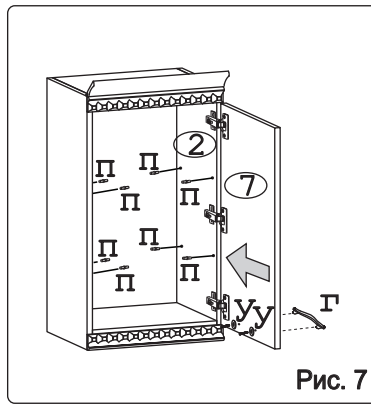

Наименование деталей

1.	Боковина левая	818x294	1 шт.
2.	Боковина правая	818x294	1 шт.
3.	Полка стационарная	468x294	1 шт.
4.	Полка стационарная	468x293	1 шт.
5.	Полка вкладная	466x266	2 шт.
6.	Стенка ДВПО	765x496	1 шт.
7.	Дверь МДФ ДР	713x496	1 шт.
8.	Фриз МДФ	500x50	2 шт.
9.	Карниз МДФ	501x80	1 шт.

Рис. 6

Рис. 7

Рис. 8

Рис. 9

Рис. 10