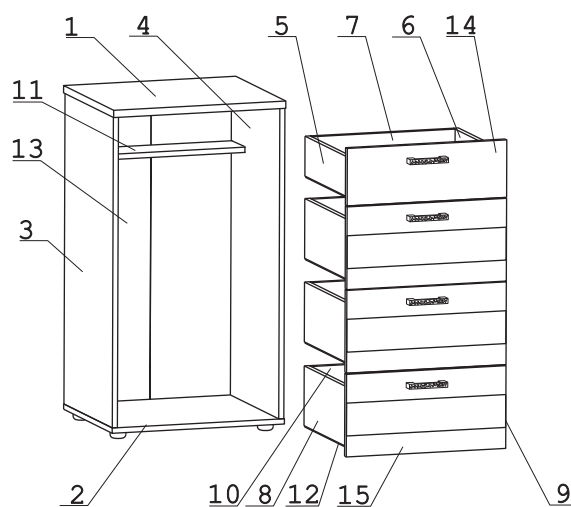

а		б		в		г		д		е		ж		з	
Евровинт 50x20 шт.		Дюбель 30мм 8 шт.		Дюбель 20мм укороч. 16 шт.		Эксцентрик 224 шт.		Эксцентрик 16/20 шт.		Саморез 6x10 16 шт.		Шуруп 3x12 п/сфера 32 шт.		Направл. ролик. 400мм 4 компл.	
и		к		л		м		н		о		п		р	
Ручка R314 4 шт.		Заглушка эксцентрика 16 шт.		Стыков. профиль L=933мм -1 шт.		Опора меб. регулир. 4 шт.		Шайба 12x4 пл. 8 шт.		Уголок RV8 8 шт.		Шуруп 4x16 16 шт.		Ключ шестигранный 1 шт.	

### Наименование деталей

- |   |       |
|---|-------|
| 1. Крышка 540x460                         | 1 шт. |
| 2. Основание 540x446                      | 1 шт. |
| 3. Боковина левая 935x444                 | 1 шт. |
| 4. Боковина правая 935x444                | 1 шт. |
| 5. Боковина ящика левая 400x120           | 1 шт. |
| 6. Боковина ящика правая 400x120          | 1 шт. |
| 7. Стенка ящика 449x120                   | 1 шт. |
| 8. Боковина ящика левая 400x180           | 3 шт. |
| 9. Боковина ящика правая 400x180          | 3 шт. |
| 10. Стенка ящика 449x180                  | 3 шт. |
| 11. Ригель 506x120                        | 1 шт. |
| 12. Дно ящика ДВПО 477x404                | 4 шт. |
| 13. Стенка ДВПО 954x267                   | 2 шт. |
| 14. Фасад ящика МДФ 500x173               | 1 шт. |
| 15. Фасад ящика МДФ со стеклом ДР 500x249 | 3 шт. |