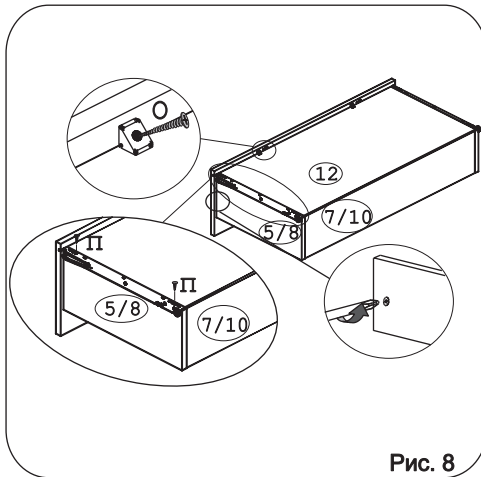

а		б		в		г		д		е		ж		з	
Евровинт 50x20 шт.		Дюбель 30мм 8 шт.		Дюбель 20мм укороч. 16 шт.		Эксцентрик 224 шт.		Эксцентрик 16/20 шт.		Саморез 6x10 16 шт.		Шуруп 3x12 п/сфера 32 шт.		Направл. ролик. 400мм 4 компл.	
и		к		л		м		н		о		п		р	
Ручка R314 4 шт.		Заглушка эксцентрика 16 шт.		Стыков. профиль L=933мм -1 шт.		Опора меб. регулир. 4 шт.		Шайба 12x4 пл. 8 шт.		Уголок RV8 8 шт.		Шуруп 4x16 16 шт.		Ключ шестигранный 1 шт.	

### Наименование деталей

- |   |       |
|---|-------|
| 1. Крышка 540x460                         | 1 шт. |
| 2. Основание 540x446                      | 1 шт. |
| 3. Боковина левая 935x444                 | 1 шт. |
| 4. Боковина правая 935x444                | 1 шт. |
| 5. Боковина ящика левая 400x120           | 1 шт. |
| 6. Боковина ящика правая 400x120          | 1 шт. |
| 7. Стенка ящика 449x120                   | 1 шт. |
| 8. Боковина ящика левая 400x180           | 3 шт. |
| 9. Боковина ящика правая 400x180          | 3 шт. |
| 10. Стенка ящика 449x180                  | 3 шт. |
| 11. Ригель 506x120                        | 1 шт. |
| 12. Дно ящика ДВПО 477x404                | 4 шт. |
| 13. Стенка ДВПО 954x267                   | 2 шт. |
| 14. Фасад ящика МДФ 500x173               | 1 шт. |
| 15. Фасад ящика МДФ со стеклом ДР 500x249 | 3 шт. |

Рис.7

Рис. 8

**Внимание!** Между деталями № 13 установите стыковочный профиль L=933мм

Рис. 9

Рис. 10

Рис. 11