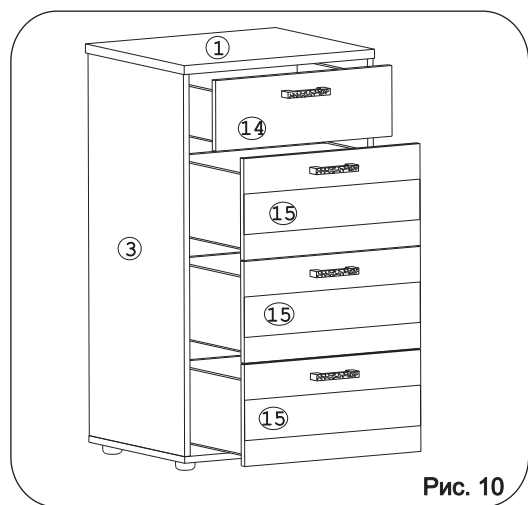

а		б		в		г		д		е		ж		з	
Евровинт 50x20 шт.		Дюбель 30мм 8 шт.		Дюбель 20мм укороч. 16 шт.		Эксцентрик 224 шт.		Эксцентрик 16/20 шт.		Саморез 6x10 16 шт.		Шуруп 3x12 п/сфера 32 шт.		Направл. ролик. 400мм 4 компл.	
и		к		л		м		н		о		п		р	
Ручка R314 4 шт.		Заглушка эксцентрика 16 шт.		Стыков. профиль L=933мм -1 шт.		Опора меб. регулир. 4 шт.		Шайба 12x4 пл. 8 шт.		Уголок RV8 8 шт.		Шуруп 4x16 16 шт.		Ключ шестигранный 1 шт.	

### Наименование деталей

- |   |       |
|---|-------|
| 1. Крышка 540x460                         | 1 шт. |
| 2. Основание 540x446                      | 1 шт. |
| 3. Боковина левая 935x444                 | 1 шт. |
| 4. Боковина правая 935x444                | 1 шт. |
| 5. Боковина ящика левая 400x120           | 1 шт. |
| 6. Боковина ящика правая 400x120          | 1 шт. |
| 7. Стенка ящика 449x120                   | 1 шт. |
| 8. Боковина ящика левая 400x180           | 3 шт. |
| 9. Боковина ящика правая 400x180          | 3 шт. |
| 10. Стенка ящика 449x180                  | 3 шт. |
| 11. Ригель 506x120                        | 1 шт. |
| 12. Дно ящика ДВПО 477x404                | 4 шт. |
| 13. Стенка ДВПО 954x267                   | 2 шт. |
| 14. Фасад ящика МДФ 500x173               | 1 шт. |
| 15. Фасад ящика МДФ со стеклом ДР 500x249 | 3 шт. |

Рис.7

Рис. 8

**Внимание!** Между деталями № 13 установите стыковочный профиль L=933мм

Рис. 9

Рис. 10

Рис. 11