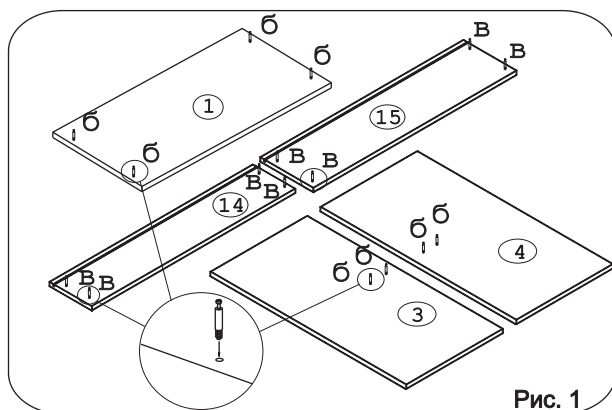

а		б		в		г		д		е		ж		з	
Евровинт 50x20 шт.		Дюбель 30мм 8 шт.		Дюбель 20мм укороч. 16 шт.		Эксцентрик 224 шт.		Эксцентрик 16/20 шт.		Саморез 6x10 16 шт.		Шуруп 3x12 п/сфера 32 шт.		Направл. ролик. 400мм 4 компл.	
и		к		л		м		н		о		п		р	
Ручка R314 4 шт.		Заглушка эксцентрика 16 шт.		Стыков. профиль L=933мм -1 шт.		Опора меб. регулир. 4 шт.		Шайба 12x4 пл. 8 шт.		Уголок RV8 8 шт.		Шуруп 4x16 16 шт.		Ключ шестигранный 1 шт.	

### Наименование деталей

- |   |       |
|---|-------|
| 1. Крышка 540x460                         | 1 шт. |
| 2. Основание 540x446                      | 1 шт. |
| 3. Боковина левая 935x444                 | 1 шт. |
| 4. Боковина правая 935x444                | 1 шт. |
| 5. Боковина ящика левая 400x120           | 1 шт. |
| 6. Боковина ящика правая 400x120          | 1 шт. |
| 7. Стенка ящика 449x120                   | 1 шт. |
| 8. Боковина ящика левая 400x180           | 3 шт. |
| 9. Боковина ящика правая 400x180          | 3 шт. |
| 10. Стенка ящика 449x180                  | 3 шт. |
| 11. Ригель 506x120                        | 1 шт. |
| 12. Дно ящика ДВПО 477x404                | 4 шт. |
| 13. Стенка ДВПО 954x267                   | 2 шт. |
| 14. Фасад ящика МДФ 500x173               | 1 шт. |
| 15. Фасад ящика МДФ со стеклом ДР 500x249 | 3 шт. |

Рис.7

Рис. 8

**Внимание!** Между деталями № 13 установите стыковочный профиль L=933мм

Рис. 9

Рис. 10

Рис. 11