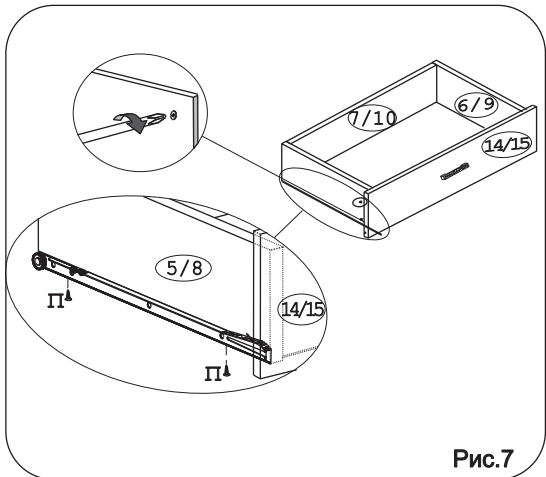

а		б		в		г		д		е		ж		з	
Евровинт 50x20 шт.		Дюбель 30мм 8 шт.		Дюбель 20мм укороч. 16 шт.		Эксцентрик 224 шт.		Эксцентрик 16/20 шт.		Саморез 6x10 16 шт.		Шуруп 3x12 п/сфера 32 шт.		Направл. ролик. 400мм 4 компл.	
и		к		л		м		н		о		п		р	
Ручка R314 4 шт.		Заглушка эксцентрика 16 шт.		Стыков. профиль L=933мм -1 шт.		Опора меб. регулир. 4 шт.		Шайба 12x4 пл. 8 шт.		Уголок RV8 8 шт.		Шуруп 4x16 16 шт.		Ключ шестигранный 1 шт.	

### Наименование деталей

- |   |       |
|---|-------|
| 1. Крышка 540x460                         | 1 шт. |
| 2. Основание 540x446                      | 1 шт. |
| 3. Боковина левая 935x444                 | 1 шт. |
| 4. Боковина правая 935x444                | 1 шт. |
| 5. Боковина ящика левая 400x120           | 1 шт. |
| 6. Боковина ящика правая 400x120          | 1 шт. |
| 7. Стенка ящика 449x120                   | 1 шт. |
| 8. Боковина ящика левая 400x180           | 3 шт. |
| 9. Боковина ящика правая 400x180          | 3 шт. |
| 10. Стенка ящика 449x180                  | 3 шт. |
| 11. Ригель 506x120                        | 1 шт. |
| 12. Дно ящика ДВПО 477x404                | 4 шт. |
| 13. Стенка ДВПО 954x267                   | 2 шт. |
| 14. Фасад ящика МДФ 500x173               | 1 шт. |
| 15. Фасад ящика МДФ со стеклом ДР 500x249 | 3 шт. |

Рис.7

Рис. 8

**Внимание!** Между деталями № 13 установите стыковочный профиль L=933мм

Рис. 9

Рис. 10

Рис. 11