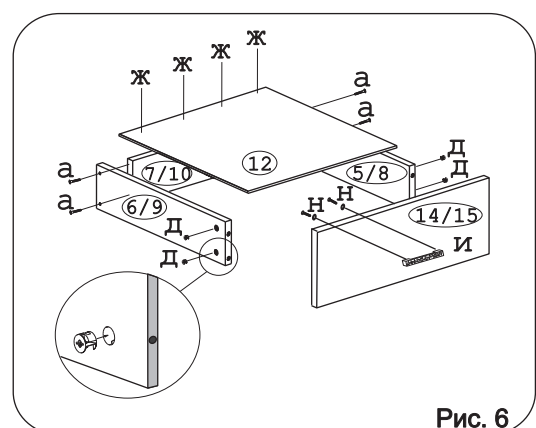

а		б		в		г		д		е		ж		з	
Евровинт 50x20 шт.		Дюбель 30мм 8 шт.		Дюбель 20мм укороч. 16 шт.		Эксцентрик 224 шт.		Эксцентрик 16/20 шт.		Саморез 6x10 16 шт.		Шуруп 3x12 п/сфера 32 шт.		Направл. ролик. 400мм 4 компл.	
и		к		л		м		н		о		п		р	
Ручка R314 4 шт.		Заглушка эксцентрика 16 шт.		Стыков. профиль L=933мм -1 шт.		Опора меб. регулир. 4 шт.		Шайба 12x4 пл. 8 шт.		Уголок RV8 8 шт.		Шуруп 4x16 16 шт.		Ключ шестигранный 1 шт.	

### Наименование деталей

- |   |       |
|---|-------|
| 1. Крышка 540x460                         | 1 шт. |
| 2. Основание 540x446                      | 1 шт. |
| 3. Боковина левая 935x444                 | 1 шт. |
| 4. Боковина правая 935x444                | 1 шт. |
| 5. Боковина ящика левая 400x120           | 1 шт. |
| 6. Боковина ящика правая 400x120          | 1 шт. |
| 7. Стенка ящика 449x120                   | 1 шт. |
| 8. Боковина ящика левая 400x180           | 3 шт. |
| 9. Боковина ящика правая 400x180          | 3 шт. |
| 10. Стенка ящика 449x180                  | 3 шт. |
| 11. Ригель 506x120                        | 1 шт. |
| 12. Дно ящика ДВПО 477x404                | 4 шт. |
| 13. Стенка ДВПО 954x267                   | 2 шт. |
| 14. Фасад ящика МДФ 500x173               | 1 шт. |
| 15. Фасад ящика МДФ со стеклом ДР 500x249 | 3 шт. |

Рис.7

Рис. 8

**Внимание!** Между деталями № 13 установите стыковочный профиль L=933мм

Рис. 9

Рис. 10

Рис. 11