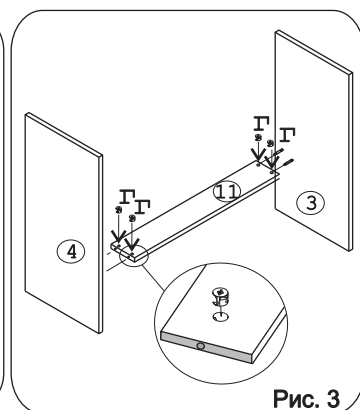

а		б		в		г		д		е		ж		з	
Евровинт 50x20 шт.		Дюбель 30мм 8 шт.		Дюбель 20мм укороч. 16 шт.		Эксцентрик 224 шт.		Эксцентрик 16/20 шт.		Саморез 6x10 16 шт.		Шуруп 3x12 п/сфера 32 шт.		Направл. ролик. 400мм 4 компл.	
и		к		л		м		н		о		п		р	
Ручка R314 4 шт.		Заглушка эксцентрика 16 шт.		Стыков. профиль L=933мм -1 шт.		Опора меб. регулир. 4 шт.		Шайба 12x4 пл. 8 шт.		Уголок RV8 8 шт.		Шуруп 4x16 16 шт.		Ключ шестигранный 1 шт.	

### Наименование деталей

- |   |       |
|---|-------|
| 1. Крышка 540x460                         | 1 шт. |
| 2. Основание 540x446                      | 1 шт. |
| 3. Боковина левая 935x444                 | 1 шт. |
| 4. Боковина правая 935x444                | 1 шт. |
| 5. Боковина ящика левая 400x120           | 1 шт. |
| 6. Боковина ящика правая 400x120          | 1 шт. |
| 7. Стенка ящика 449x120                   | 1 шт. |
| 8. Боковина ящика левая 400x180           | 3 шт. |
| 9. Боковина ящика правая 400x180          | 3 шт. |
| 10. Стенка ящика 449x180                  | 3 шт. |
| 11. Ригель 506x120                        | 1 шт. |
| 12. Дно ящика ДВПО 477x404                | 4 шт. |
| 13. Стенка ДВПО 954x267                   | 2 шт. |
| 14. Фасад ящика МДФ 500x173               | 1 шт. |
| 15. Фасад ящика МДФ со стеклом ДР 500x249 | 3 шт. |