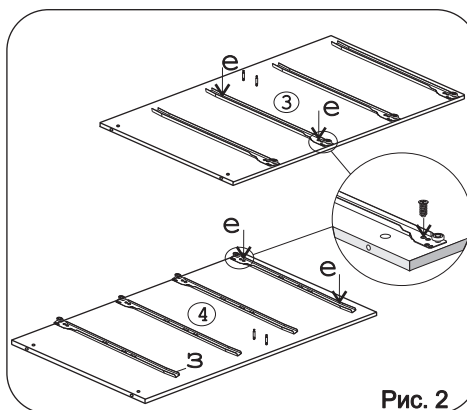

а		б		в		г		д		е		ж		з	
Евровинт 50x20 шт.		Дюбель 30мм 8 шт.		Дюбель 20мм укороч. 16 шт.		Эксцентрик 224 шт.		Эксцентрик 16/20 шт.		Саморез 6x10 16 шт.		Шуруп 3x12 п/сфера 32 шт.		Направл. ролик. 400мм 4 компл.	
и		к		л		м		н		о		п		р	
Ручка R314 4 шт.		Заглушка эксцентрика 16 шт.		Стыков. профиль L=933мм -1 шт.		Опора меб. регулир. 4 шт.		Шайба 12x4 пл. 8 шт.		Уголок RV8 8 шт.		Шуруп 4x16 16 шт.		Ключ шестигранный 1 шт.	

### Наименование деталей

- |   |       |
|---|-------|
| 1. Крышка 540x460                         | 1 шт. |
| 2. Основание 540x446                      | 1 шт. |
| 3. Боковина левая 935x444                 | 1 шт. |
| 4. Боковина правая 935x444                | 1 шт. |
| 5. Боковина ящика левая 400x120           | 1 шт. |
| 6. Боковина ящика правая 400x120          | 1 шт. |
| 7. Стенка ящика 449x120                   | 1 шт. |
| 8. Боковина ящика левая 400x180           | 3 шт. |
| 9. Боковина ящика правая 400x180          | 3 шт. |
| 10. Стенка ящика 449x180                  | 3 шт. |
| 11. Ригель 506x120                        | 1 шт. |
| 12. Дно ящика ДВПО 477x404                | 4 шт. |
| 13. Стенка ДВПО 954x267                   | 2 шт. |
| 14. Фасад ящика МДФ 500x173               | 1 шт. |
| 15. Фасад ящика МДФ со стеклом ДР 500x249 | 3 шт. |