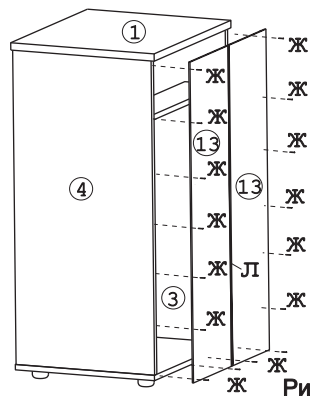

### Наименование деталей

- |   |       |
|---|-------|
| 1. Крышка 540x460                         | 1 шт. |
| 2. Основание 540x446                      | 1 шт. |
| 3. Боковина левая 935x444                 | 1 шт. |
| 4. Боковина правая 935x444                | 1 шт. |
| 5. Боковина ящика левая 400x120           | 1 шт. |
| 6. Боковина ящика правая 400x120          | 1 шт. |
| 7. Стенка ящика 449x120                   | 1 шт. |
| 8. Боковина ящика левая 400x180           | 3 шт. |
| 9. Боковина ящика правая 400x180          | 3 шт. |
| 10. Стенка ящика 449x180                  | 3 шт. |
| 11. Ригель 506x120                        | 1 шт. |
| 12. Дно ящика ДВПО 477x404                | 4 шт. |
| 13. Стенка ДВПО 954x267                   | 2 шт. |
| 14. Фасад ящика МДФ 500x173               | 1 шт. |
| 15. Фасад ящика МДФ со стеклом ДР 500x249 | 3 шт. |

Рис.7

Рис. 8

**Внимание!** Между деталями № 13 установите стыковочный профиль L=933мм

Рис. 9

Рис. 10

Рис. 11