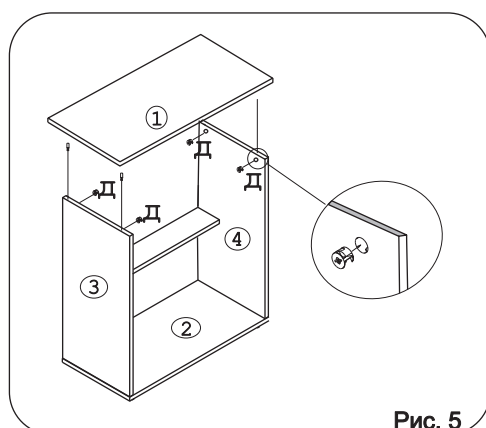

а		б		в		г		д		е		ж		з	
Евровинт 50x20 шт.		Дюбель 30мм 8 шт.		Дюбель 20мм укороч. 16 шт.		Эксцентрик 224 шт.		Эксцентрик 16/20 шт.		Саморез 6x10 16 шт.		Шуруп 3x12 п/сфера 32 шт.		Направл. ролик. 400мм 4 компл.	
и		к		л		м		н		о		п		р	
Ручка R314 4 шт.		Заглушка эксцентрика 16 шт.		Стыков. профиль L=933мм -1 шт.		Опора меб. регулир. 4 шт.		Шайба 12x4 пл. 8 шт.		Уголок RV8 8 шт.		Шуруп 4x16 16 шт.		Ключ шестигранный 1 шт.	

### Наименование деталей

- |   |       |
|---|-------|
| 1. Крышка 540x460                         | 1 шт. |
| 2. Основание 540x446                      | 1 шт. |
| 3. Боковина левая 935x444                 | 1 шт. |
| 4. Боковина правая 935x444                | 1 шт. |
| 5. Боковина ящика левая 400x120           | 1 шт. |
| 6. Боковина ящика правая 400x120          | 1 шт. |
| 7. Стенка ящика 449x120                   | 1 шт. |
| 8. Боковина ящика левая 400x180           | 3 шт. |
| 9. Боковина ящика правая 400x180          | 3 шт. |
| 10. Стенка ящика 449x180                  | 3 шт. |
| 11. Ригель 506x120                        | 1 шт. |
| 12. Дно ящика ДВПО 477x404                | 4 шт. |
| 13. Стенка ДВПО 954x267                   | 2 шт. |
| 14. Фасад ящика МДФ 500x173               | 1 шт. |
| 15. Фасад ящика МДФ со стеклом ДР 500x249 | 3 шт. |