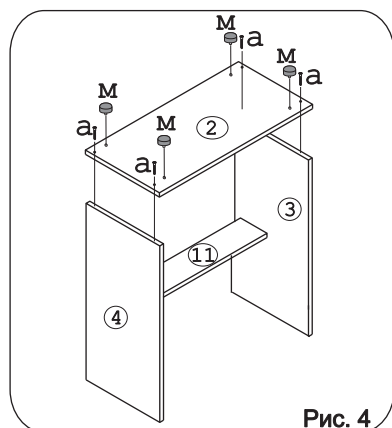

а		б		в		г		д		е		ж		з	
Евровинт 50x20 шт.		Дюбель 30мм 8 шт.		Дюбель 20мм укороч. 16 шт.		Эксцентрик 224 шт.		Эксцентрик 16/20 шт.		Саморез 6x10 16 шт.		Шуруп 3x12 п/сфера 32 шт.		Направл. ролик. 400мм 4 компл.	
и		к		л		м		н		о		п		р	
Ручка R314 4 шт.		Заглушка эксцентрика 16 шт.		Стыков. профиль L=933мм -1 шт.		Опора меб. регулир. 4 шт.		Шайба 12x4 пл. 8 шт.		Уголок RV8 8 шт.		Шуруп 4x16 16 шт.		Ключ шестигранный 1 шт.	

### Наименование деталей

- |   |       |
|---|-------|
| 1. Крышка 540x460                         | 1 шт. |
| 2. Основание 540x446                      | 1 шт. |
| 3. Боковина левая 935x444                 | 1 шт. |
| 4. Боковина правая 935x444                | 1 шт. |
| 5. Боковина ящика левая 400x120           | 1 шт. |
| 6. Боковина ящика правая 400x120          | 1 шт. |
| 7. Стенка ящика 449x120                   | 1 шт. |
| 8. Боковина ящика левая 400x180           | 3 шт. |
| 9. Боковина ящика правая 400x180          | 3 шт. |
| 10. Стенка ящика 449x180                  | 3 шт. |
| 11. Ригель 506x120                        | 1 шт. |
| 12. Дно ящика ДВПО 477x404                | 4 шт. |
| 13. Стенка ДВПО 954x267                   | 2 шт. |
| 14. Фасад ящика МДФ 500x173               | 1 шт. |
| 15. Фасад ящика МДФ со стеклом ДР 500x249 | 3 шт. |

Рис.7

Рис. 8

**Внимание!** Между деталями № 13 установите стыковочный профиль L=933мм

Рис. 9

Рис. 10

Рис. 11