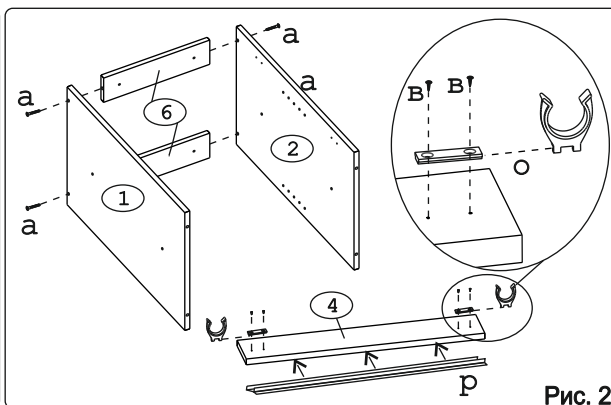

	<b>а</b>		<b>б</b>		<b>в</b>		<b>г</b>		<b>д</b>		<b>е</b>		<b>ж</b>		<b>з</b>		<b>и</b>
Евровинт 50	12 шт.	Шуруп 3x12 п/сфера	24 шт.	Шуруп 4x16	28 шт.	Шуруп 4x30	4 шт.	Заглушка 35 бел.	2 шт.	Ножка кухонная 100-110	4 шт.	Загл к ев. винту	8 шт.	Заглушка 6	4 шт.	Петля накл. с доводчиком и с заглушкой	2 шт.
	<b>к</b>		<b>л</b>		<b>м</b>		<b>н</b>		<b>о</b>		<b>п</b>		<b>р</b>				
Стяжка 30мм.	2 компл.	Ручка Р321	1 шт.	Демпфер	1 шт.	П/д "Дупло"	4 шт.	Клипса для ножки	2 шт.	Шайба 12x4 пл.	2 шт.	Уплотнитель для цоколя	1 шт.				

### Наименование деталей

1.	Боковина левая	702x509	1 шт.
2.	Боковина правая	702x509	1 шт.
3.	Основание	510x300	1 шт.
4.	Цоколь	298x100	1 шт.
5.	Полка вкладная	492x264	1 шт.
6.	Планка	266x92	2 шт.
7.	Стенка ДВПО	716x294	1 шт.
8.	Дверь МДФ	711x296	1 шт.