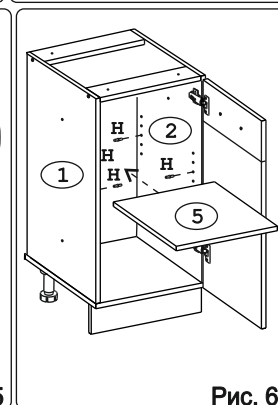

	<b>а</b>		<b>б</b>		<b>в</b>		<b>г</b>		<b>д</b>		<b>е</b>		<b>ж</b>		<b>з</b>		<b>и</b>
Евровинт 50	12 шт.	Шуруп 3x12 п/сфера	24 шт.	Шуруп 4x16	28 шт.	Шуруп 4x30	4 шт.	Заглушка 35 бел.	2 шт.	Ножка кухонная 100-110	4 шт.	Загл к ев. винту	8 шт.	Заглушка 6	4 шт.	Петля накл. с доводчиком и с заглушкой	2 шт.
	<b>к</b>		<b>л</b>		<b>м</b>		<b>н</b>		<b>о</b>		<b>п</b>		<b>р</b>				
Стяжка 30мм.	2 компл.	Ручка Р321	1 шт.	Демпфер	1 шт.	П/д "Дупло"	4 шт.	Клипса для ножки	2 шт.	Шайба 12x4 пл.	2 шт.	Уплотнитель для цоколя	1 шт.				

### Наименование деталей

1.	Боковина левая	702x509	1 шт.
2.	Боковина правая	702x509	1 шт.
3.	Основание	510x300	1 шт.
4.	Цоколь	298x100	1 шт.
5.	Полка вкладная	492x264	1 шт.
6.	Планка	266x92	2 шт.
7.	Стенка ДВПО	716x294	1 шт.
8.	Дверь МДФ	711x296	1 шт.