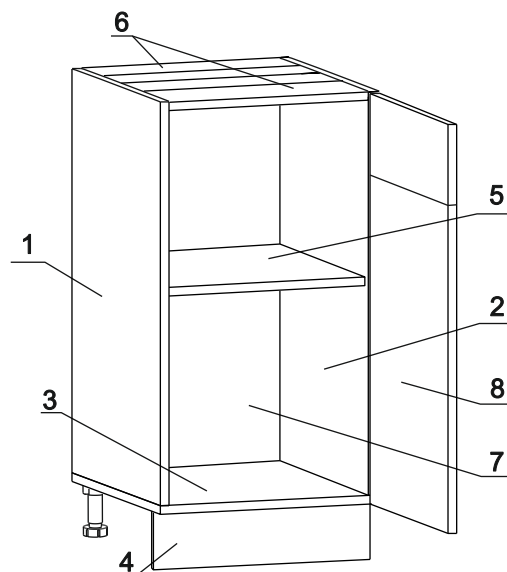

	<b>а</b>		<b>б</b>		<b>в</b>		<b>г</b>		<b>д</b>		<b>е</b>		<b>ж</b>		<b>з</b>		<b>и</b>
Евровинт 50	12 шт.	Шуруп 3x12 п/сфера	24 шт.	Шуруп 4x16	28 шт.	Шуруп 4x30	4 шт.	Заглушка 35 бел.	2 шт.	Ножка кухонная 100-110	4 шт.	Загл к ев. винту	8 шт.	Заглушка 6	4 шт.	Петля накл. с доводчиком и с заглушкой	2 шт.
	<b>к</b>		<b>л</b>		<b>м</b>		<b>н</b>		<b>о</b>		<b>п</b>		<b>р</b>				
Стяжка 30мм.	2 компл.	Ручка Р321	1 шт.	Демпфер	1 шт.	П/д "Дупло"	4 шт.	Клипса для ножки	2 шт.	Шайба 12x4 пл.	2 шт.	Уплотнитель для цоколя	1 шт.				

### Наименование деталей

1.	Боковина левая	702x509	1 шт.
2.	Боковина правая	702x509	1 шт.
3.	Основание	510x300	1 шт.
4.	Цоколь	298x100	1 шт.
5.	Полка вкладная	492x264	1 шт.
6.	Планка	266x92	2 шт.
7.	Стенка ДВПО	716x294	1 шт.
8.	Дверь МДФ	711x296	1 шт.