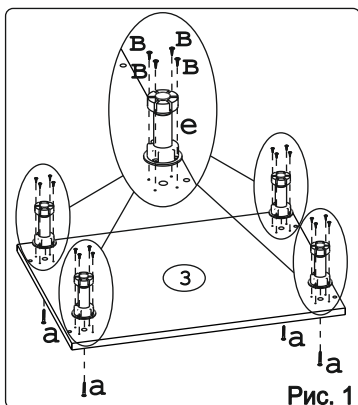

	<b>а</b>		<b>б</b>		<b>в</b>		<b>г</b>		<b>д</b>		<b>е</b>		<b>ж</b>		<b>з</b>		<b>и</b>
Евровинт 50	12 шт.	Шуруп 3x12 п/сфера	24 шт.	Шуруп 4x16	28 шт.	Шуруп 4x30	4 шт.	Заглушка 35 бел.	2 шт.	Ножка кухонная 100-110	4 шт.	Загл к ев. винту	8 шт.	Заглушка 6	4 шт.	Петля накл. с доводчиком и с заглушкой	2 шт.
	<b>к</b>		<b>л</b>		<b>м</b>		<b>н</b>		<b>о</b>		<b>п</b>		<b>р</b>				
Стяжка 30мм.	2 компл.	Ручка Р321	1 шт.	Демпфер	1 шт.	П/д "Дупло"	4 шт.	Клипса для ножки	2 шт.	Шайба 12x4 пл.	2 шт.	Уплотнитель для цоколя	1 шт.				

### Наименование деталей

1.	Боковина левая	702x509	1 шт.
2.	Боковина правая	702x509	1 шт.
3.	Основание	510x300	1 шт.
4.	Цоколь	298x100	1 шт.
5.	Полка вкладная	492x264	1 шт.
6.	Планка	266x92	2 шт.
7.	Стенка ДВПО	716x294	1 шт.
8.	Дверь МДФ	711x296	1 шт.