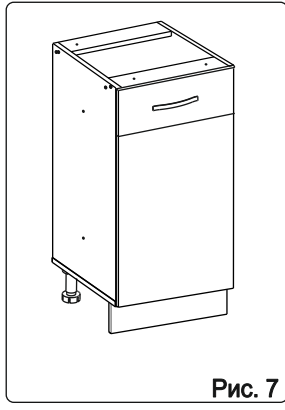

	<b>а</b>		<b>б</b>		<b>в</b>		<b>г</b>		<b>д</b>		<b>е</b>		<b>ж</b>		<b>з</b>		<b>и</b>
Евровинт 50	12 шт.	Шуруп 3x12 п/сфера	24 шт.	Шуруп 4x16	28 шт.	Шуруп 4x30	4 шт.	Заглушка 35 бел.	2 шт.	Ножка кухонная 100-110	4 шт.	Загл к ев. винту	8 шт.	Заглушка 6	4 шт.	Петля накл. с доводчиком и с заглушкой	2 шт.
	<b>к</b>		<b>л</b>		<b>м</b>		<b>н</b>		<b>о</b>		<b>п</b>		<b>р</b>				
Стяжка 30мм.	2 компл.	Ручка Р321	1 шт.	Демпфер	1 шт.	П/д "Дупло"	4 шт.	Клипса для ножки	2 шт.	Шайба 12x4 пл.	2 шт.	Уплотнитель для цоколя	1 шт.				

### Наименование деталей

1.	Боковина левая	702x509	1 шт.
2.	Боковина правая	702x509	1 шт.
3.	Основание	510x300	1 шт.
4.	Цоколь	298x100	1 шт.
5.	Полка вкладная	492x264	1 шт.
6.	Планка	266x92	2 шт.
7.	Стенка ДВПО	716x294	1 шт.
8.	Дверь МДФ	711x296	1 шт.