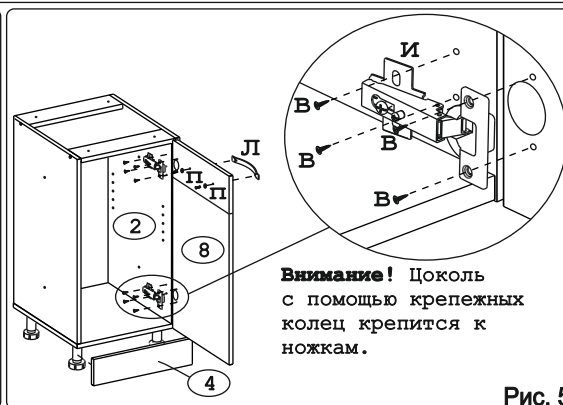

	<b>а</b>		<b>б</b>		<b>в</b>		<b>г</b>		<b>д</b>		<b>е</b>		<b>ж</b>		<b>з</b>		<b>и</b>
Евровинт 50	12 шт.	Шуруп 3x12 п/сфера	24 шт.	Шуруп 4x16	28 шт.	Шуруп 4x30	4 шт.	Заглушка 35 бел.	2 шт.	Ножка кухонная 100-110	4 шт.	Загл к ев. винту	8 шт.	Заглушка 6	4 шт.	Петля накл. с доводчиком и с заглушкой	2 шт.
	<b>к</b>		<b>л</b>		<b>м</b>		<b>н</b>		<b>о</b>		<b>п</b>		<b>р</b>				
Стяжка 30мм.	2 компл.	Ручка Р321	1 шт.	Демпфер	1 шт.	П/д "Дупло"	4 шт.	Клипса для ножки	2 шт.	Шайба 12x4 пл.	2 шт.	Уплотнитель для цоколя	1 шт.				

### Наименование деталей

1.	Боковина левая	702x509	1 шт.
2.	Боковина правая	702x509	1 шт.
3.	Основание	510x300	1 шт.
4.	Цоколь	298x100	1 шт.
5.	Полка вкладная	492x264	1 шт.
6.	Планка	266x92	2 шт.
7.	Стенка ДВПО	716x294	1 шт.
8.	Дверь МДФ	711x296	1 шт.