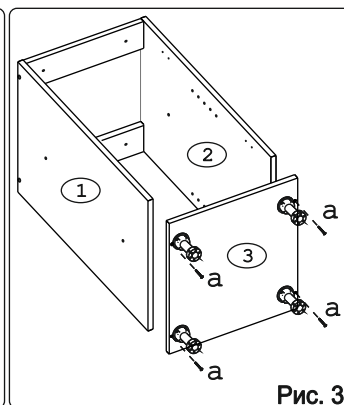

	<b>а</b>		<b>б</b>		<b>в</b>		<b>г</b>		<b>д</b>		<b>е</b>		<b>ж</b>		<b>з</b>		<b>и</b>
Евровинт 50	12 шт.	Шуруп 3x12 п/сфера	24 шт.	Шуруп 4x16	28 шт.	Шуруп 4x30	4 шт.	Заглушка 35 бел.	2 шт.	Ножка кухонная 100-110	4 шт.	Загл к ев. винту	8 шт.	Заглушка 6	4 шт.	Петля накл. с доводчиком и с заглушкой	2 шт.
	<b>к</b>		<b>л</b>		<b>м</b>		<b>н</b>		<b>о</b>		<b>п</b>		<b>р</b>				
Стяжка 30мм.	2 компл.	Ручка Р321	1 шт.	Демпфер	1 шт.	П/д "Дупло"	4 шт.	Клипса для ножки	2 шт.	Шайба 12x4 пл.	2 шт.	Уплотнитель для цоколя	1 шт.				

### Наименование деталей

1.	Боковина левая	702x509	1 шт.
2.	Боковина правая	702x509	1 шт.
3.	Основание	510x300	1 шт.
4.	Цоколь	298x100	1 шт.
5.	Полка вкладная	492x264	1 шт.
6.	Планка	266x92	2 шт.
7.	Стенка ДВПО	716x294	1 шт.
8.	Дверь МДФ	711x296	1 шт.