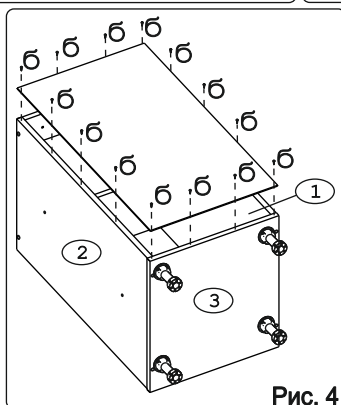

	<b>а</b>		<b>б</b>		<b>в</b>		<b>г</b>		<b>д</b>		<b>е</b>		<b>ж</b>		<b>з</b>		<b>и</b>
Евровинт 50	12 шт.	Шуруп 3x12 п/сфера	24 шт.	Шуруп 4x16	28 шт.	Шуруп 4x30	4 шт.	Заглушка 35 бел.	2 шт.	Ножка кухонная 100-110	4 шт.	Загл к ев. винту	8 шт.	Заглушка 6	4 шт.	Петля накл. с доводчиком и с заглушкой	2 шт.
	<b>к</b>		<b>л</b>		<b>м</b>		<b>н</b>		<b>о</b>		<b>п</b>		<b>р</b>				
Стяжка 30мм.	2 компл.	Ручка Р321	1 шт.	Демпфер	1 шт.	П/д "Дупло"	4 шт.	Клипса для ножки	2 шт.	Шайба 12x4 пл.	2 шт.	Уплотнитель для цоколя	1 шт.				

### Наименование деталей

1.	Боковина левая	702x509	1 шт.
2.	Боковина правая	702x509	1 шт.
3.	Основание	510x300	1 шт.
4.	Цоколь	298x100	1 шт.
5.	Полка вкладная	492x264	1 шт.
6.	Планка	266x92	2 шт.
7.	Стенка ДВПО	716x294	1 шт.
8.	Дверь МДФ	711x296	1 шт.