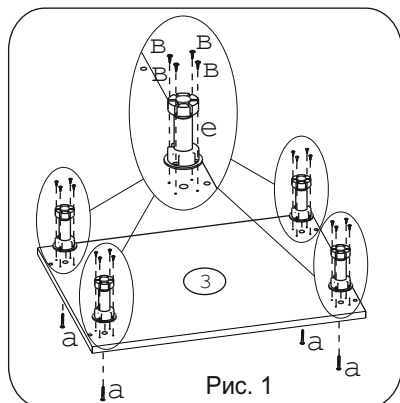

Евровинт 50	16 шт.	Шуруп 3x12	32 шт.	Шуруп 4x16	48 шт.	Шуруп 4x30	4 шт.	Заглушка 5 мм, бел.	4 шт.	Ножка кухонная 100-110	4 шт.	Заглушка евровинта	12 шт.	Заглушка 6 мм	12 шт.	Заглушка 6 мм	4 шт.	Петля накладная с заглушкой	4 шт.
Стяжка 30 мм.	2 компл.	Ручка P271	3 шт.	Демпфер	2 шт.	Саморез 6x10	4 шт.	Клипса к ножке кухонной 100-110	2 шт.	Метабокс 400 комплект	1 компл.	Шайба 12x4	6 шт.	Шайба ДВП "Краб"	5 шт.				

Наименование деталей

- | | |
|--------------------------------|-------|
| 1. Боковина левая 702x445 | 1 шт. |
| 2. Боковина правая 702x445 | 1 шт. |
| 3. Основание 600x445 | 1 шт. |
| 4. Цоколь 600x100 | 1 шт. |
| 5. Дно ящика 535x398 | 1 шт. |
| 6. Полка стационарная 566x428 | 1 шт. |
| 7. Стенка ДВП 594x356 | 2 шт. |
| 8. Планка 566x92 | 2 шт. |
| 9. Стенка ящика 535x71 | 1 шт. |
| 10. Фасад ящика МДФ ДР 596x140 | 1 шт. |
| 11. Дверь МДФ ДР 570x296 | 1 шт. |
| 12. Дверь МДФ ДР 570x296 | 1 шт. |

Внимание!
Цоколь с помощью крепежных колец крепится к ножкам.