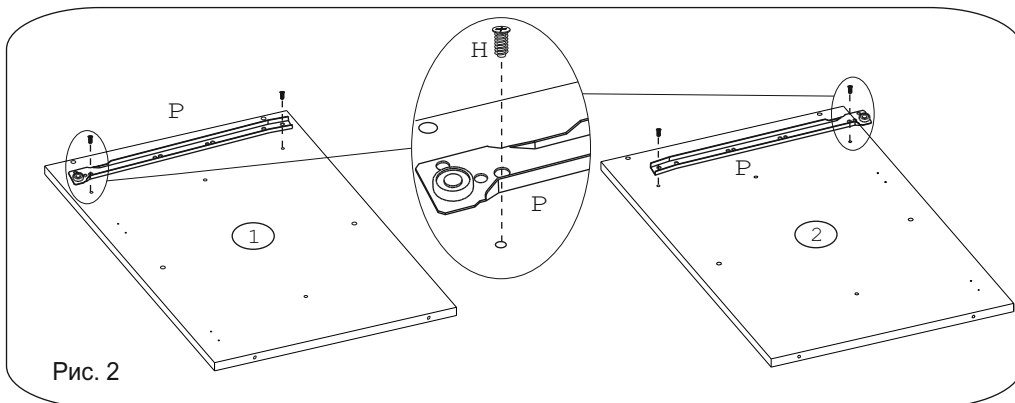

Евровинт 50	16 шт.	Шуруп 3x12	32 шт.	Шуруп 4x16	48 шт.	Шуруп 4x30	4 шт.	Заглушка 5 мм, бел.	4 шт.	Ножка кухонная 100-110	4 шт.	Заглушка евровинта	12 шт.	Заглушка 6 мм	12 шт.	Заглушка 6 мм	4 шт.	Петля накладная с заглушкой	4 шт.
Стяжка 30 мм.	2 компл.	Ручка P271	3 шт.	Демпфер	2 шт.	Саморез 6x10	4 шт.	Клипса к ножке кухонной 100-110	2 шт.	Метабокс 400 комплект	1 компл.	Шайба 12x4	6 шт.	Шайба ДВП "Краб"	5 шт.				

Наименование деталей

- | | |
|--------------------------------|-------|
| 1. Боковина левая 702x445 | 1 шт. |
| 2. Боковина правая 702x445 | 1 шт. |
| 3. Основание 600x445 | 1 шт. |
| 4. Цоколь 600x100 | 1 шт. |
| 5. Дно ящика 535x398 | 1 шт. |
| 6. Полка стационарная 566x428 | 1 шт. |
| 7. Стенка ДВП 594x356 | 2 шт. |
| 8. Планка 566x92 | 2 шт. |
| 9. Стенка ящика 535x71 | 1 шт. |
| 10. Фасад ящика МДФ ДР 596x140 | 1 шт. |
| 11. Дверь МДФ ДР 570x296 | 1 шт. |
| 12. Дверь МДФ ДР 570x296 | 1 шт. |