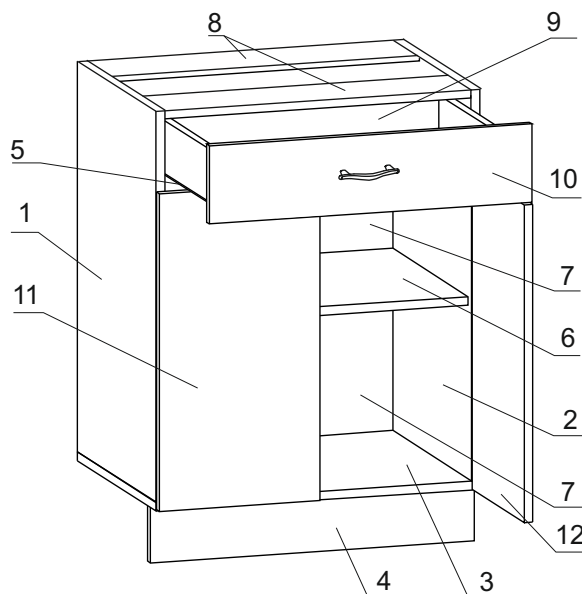

Евровинт 50	16 шт.	Шуруп 3x12	32 шт.	Шуруп 4x16	48 шт.	Шуруп 4x30	4 шт.	Заглушка 5 мм, бел.	4 шт.	Ножка кухонная 100-110	4 шт.	Заглушка евровинта	12 шт.	Заглушка 6 мм	12 шт.	Заглушка 6 мм	4 шт.	Петля накладная с заглушкой	4 шт.
Стяжка 30 мм.	2 компл.	Ручка P271	3 шт.	Демпфер	2 шт.	Саморез 6x10	4 шт.	Клипса к ножке кухонной 100-110	2 шт.	Метабокс 400 комплект	1 компл.	Шайба 12x4	6 шт.	Шайба ДВП "Краб"	5 шт.				

Наименование деталей

- | | |
|--------------------------------|-------|
| 1. Боковина левая 702x445 | 1 шт. |
| 2. Боковина правая 702x445 | 1 шт. |
| 3. Основание 600x445 | 1 шт. |
| 4. Цоколь 600x100 | 1 шт. |
| 5. Дно ящика 535x398 | 1 шт. |
| 6. Полка стационарная 566x428 | 1 шт. |
| 7. Стенка ДВП 594x356 | 2 шт. |
| 8. Планка 566x92 | 2 шт. |
| 9. Стенка ящика 535x71 | 1 шт. |
| 10. Фасад ящика МДФ ДР 596x140 | 1 шт. |
| 11. Дверь МДФ ДР 570x296 | 1 шт. |
| 12. Дверь МДФ ДР 570x296 | 1 шт. |