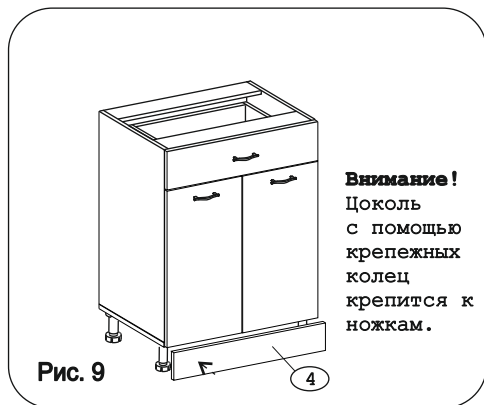

Евровинт 50	16 шт.	Шуруп 3x12	32 шт.	Шуруп 4x16	48 шт.	Шуруп 4x30	4 шт.	Заглушка 5 мм, бел.	4 шт.	Ножка кухонная 100-110	4 шт.	Заглушка евровинта	12 шт.	Заглушка 6 мм	12 шт.	Заглушка 6 мм	4 шт.	Петля накладная с заглушкой	4 шт.
Стяжка 30 мм.	2 компл.	Ручка P271	3 шт.	Демпфер	2 шт.	Саморез 6x10	4 шт.	Клипса к ножке кухонной 100-110	2 шт.	Метабокс 400 комплект	1 компл.	Шайба 12x4	6 шт.	Шайба ДВП "Краб"	5 шт.				

Наименование деталей

- | | |
|--------------------------------|-------|
| 1. Боковина левая 702x445 | 1 шт. |
| 2. Боковина правая 702x445 | 1 шт. |
| 3. Основание 600x445 | 1 шт. |
| 4. Цоколь 600x100 | 1 шт. |
| 5. Дно ящика 535x398 | 1 шт. |
| 6. Полка стационарная 566x428 | 1 шт. |
| 7. Стенка ДВП 594x356 | 2 шт. |
| 8. Планка 566x92 | 2 шт. |
| 9. Стенка ящика 535x71 | 1 шт. |
| 10. Фасад ящика МДФ ДР 596x140 | 1 шт. |
| 11. Дверь МДФ ДР 570x296 | 1 шт. |
| 12. Дверь МДФ ДР 570x296 | 1 шт. |