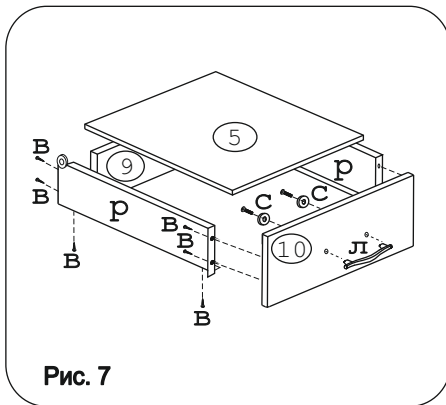

Евровинт 50	16 шт.	Шуруп 3x12	32 шт.	Шуруп 4x16	48 шт.	Шуруп 4x30	4 шт.	Заглушка 5 мм, бел.	4 шт.	Ножка кухонная 100-110	4 шт.	Заглушка евровинта	12 шт.	Заглушка 6 мм	12 шт.	Заглушка 6 мм	4 шт.	Петля накладная с заглушкой	4 шт.
Стяжка 30 мм.	2 компл.	Ручка P271	3 шт.	Демпфер	2 шт.	Саморез 6x10	4 шт.	Клипса к ножке кухонной 100-110	2 шт.	Метабокс 400 комплект	1 компл.	Шайба 12x4	6 шт.	Шайба ДВП "Краб"	5 шт.				

Наименование деталей

- | | |
|--------------------------------|-------|
| 1. Боковина левая 702x445 | 1 шт. |
| 2. Боковина правая 702x445 | 1 шт. |
| 3. Основание 600x445 | 1 шт. |
| 4. Цоколь 600x100 | 1 шт. |
| 5. Дно ящика 535x398 | 1 шт. |
| 6. Полка стационарная 566x428 | 1 шт. |
| 7. Стенка ДВП 594x356 | 2 шт. |
| 8. Планка 566x92 | 2 шт. |
| 9. Стенка ящика 535x71 | 1 шт. |
| 10. Фасад ящика МДФ ДР 596x140 | 1 шт. |
| 11. Дверь МДФ ДР 570x296 | 1 шт. |
| 12. Дверь МДФ ДР 570x296 | 1 шт. |