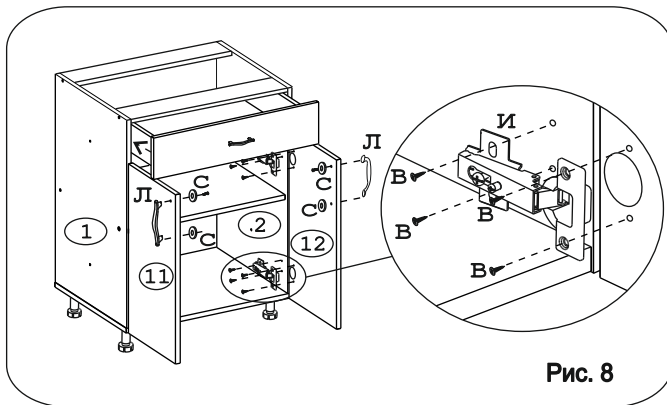

Евровинт 50	16 шт.	Шуруп 3x12	32 шт.	Шуруп 4x16	48 шт.	Шуруп 4x30	4 шт.	Заглушка 5 мм, бел.	4 шт.	Ножка кухонная 100-110	4 шт.	Заглушка евровинта	12 шт.	Заглушка 6 мм	12 шт.	Заглушка 6 мм	4 шт.	Петля накладная с заглушкой	4 шт.
Стяжка 30 мм.	2 компл.	Ручка P271	3 шт.	Демпфер	2 шт.	Саморез 6x10	4 шт.	Клипса к ножке кухонной 100-110	2 шт.	Метабокс 400 комплект	1 компл.	Шайба 12x4	6 шт.	Шайба ДВП "Краб"	5 шт.				

Наименование деталей

- | | |
|--------------------------------|-------|
| 1. Боковина левая 702x445 | 1 шт. |
| 2. Боковина правая 702x445 | 1 шт. |
| 3. Основание 600x445 | 1 шт. |
| 4. Цоколь 600x100 | 1 шт. |
| 5. Дно ящика 535x398 | 1 шт. |
| 6. Полка стационарная 566x428 | 1 шт. |
| 7. Стенка ДВП 594x356 | 2 шт. |
| 8. Планка 566x92 | 2 шт. |
| 9. Стенка ящика 535x71 | 1 шт. |
| 10. Фасад ящика МДФ ДР 596x140 | 1 шт. |
| 11. Дверь МДФ ДР 570x296 | 1 шт. |
| 12. Дверь МДФ ДР 570x296 | 1 шт. |