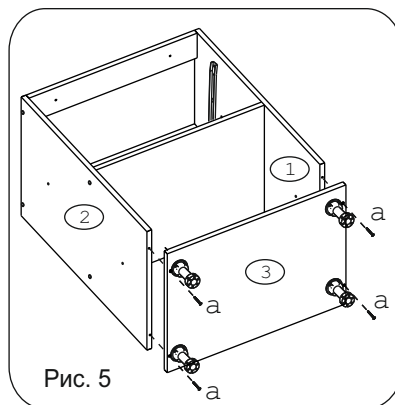

Евровинт 50	16 шт.	Шуруп 3x12	32 шт.	Шуруп 4x16	48 шт.	Шуруп 4x30	4 шт.	Заглушка 5 мм, бел.	4 шт.	Ножка кухонная 100-110	4 шт.	Заглушка евровинта	12 шт.	Заглушка 6 мм	12 шт.	Заглушка 6 мм	4 шт.	Петля накладная с заглушкой	4 шт.
Стяжка 30 мм.	2 компл.	Ручка P271	3 шт.	Демпфер	2 шт.	Саморез 6x10	4 шт.	Клипса к ножке кухонной 100-110	2 шт.	Метабокс 400 комплект	1 компл.	Шайба 12x4	6 шт.	Шайба ДВП "Краб"	5 шт.				

Наименование деталей

- | | |
|--------------------------------|-------|
| 1. Боковина левая 702x445 | 1 шт. |
| 2. Боковина правая 702x445 | 1 шт. |
| 3. Основание 600x445 | 1 шт. |
| 4. Цоколь 600x100 | 1 шт. |
| 5. Дно ящика 535x398 | 1 шт. |
| 6. Полка стационарная 566x428 | 1 шт. |
| 7. Стенка ДВП 594x356 | 2 шт. |
| 8. Планка 566x92 | 2 шт. |
| 9. Стенка ящика 535x71 | 1 шт. |
| 10. Фасад ящика МДФ ДР 596x140 | 1 шт. |
| 11. Дверь МДФ ДР 570x296 | 1 шт. |
| 12. Дверь МДФ ДР 570x296 | 1 шт. |