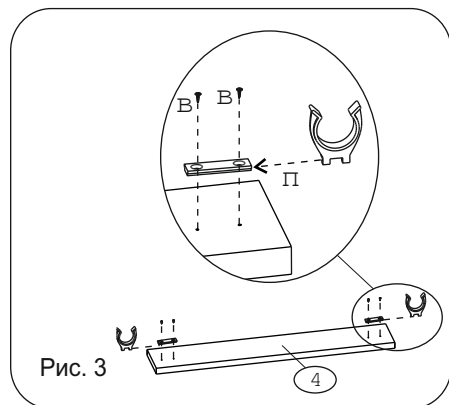

Евровинт 50	16 шт.	Шуруп 3x12	32 шт.	Шуруп 4x16	48 шт.	Шуруп 4x30	4 шт.	Заглушка 5 мм, бел.	4 шт.	Ножка кухонная 100-110	4 шт.	Заглушка евровинта	12 шт.	Заглушка 6 мм	12 шт.	Заглушка 6 мм	4 шт.	Петля накладная с заглушкой	4 шт.
Стяжка 30 мм.	2 компл.	Ручка P271	3 шт.	Демпфер	2 шт.	Саморез 6x10	4 шт.	Клипса к ножке кухонной 100-110	2 шт.	Метабокс 400 комплект	1 компл.	Шайба 12x4	6 шт.	Шайба ДВП "Краб"	5 шт.				

Наименование деталей

- | | |
|--------------------------------|-------|
| 1. Боковина левая 702x445 | 1 шт. |
| 2. Боковина правая 702x445 | 1 шт. |
| 3. Основание 600x445 | 1 шт. |
| 4. Цоколь 600x100 | 1 шт. |
| 5. Дно ящика 535x398 | 1 шт. |
| 6. Полка стационарная 566x428 | 1 шт. |
| 7. Стенка ДВП 594x356 | 2 шт. |
| 8. Планка 566x92 | 2 шт. |
| 9. Стенка ящика 535x71 | 1 шт. |
| 10. Фасад ящика МДФ ДР 596x140 | 1 шт. |
| 11. Дверь МДФ ДР 570x296 | 1 шт. |
| 12. Дверь МДФ ДР 570x296 | 1 шт. |

Внимание!
Цоколь с помощью крепежных колец крепится к ножкам.