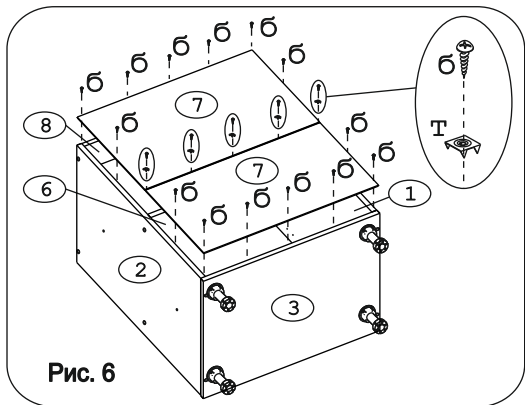

Евровинт 50	16 шт.	Шуруп 3x12	32 шт.	Шуруп 4x16	48 шт.	Шуруп 4x30	4 шт.	Заглушка 5 мм, бел.	4 шт.	Ножка кухонная 100-110	4 шт.	Заглушка евровинта	12 шт.	Заглушка 6 мм	12 шт.	Заглушка 6 мм	4 шт.	Петля накладная с заглушкой	4 шт.
Стяжка 30 мм.	2 компл.	Ручка P271	3 шт.	Демпфер	2 шт.	Саморез 6x10	4 шт.	Клипса к ножке кухонной 100-110	2 шт.	Метабокс 400 комплект	1 компл.	Шайба 12x4	6 шт.	Шайба ДВП "Краб"	5 шт.				

Наименование деталей

- | | |
|--------------------------------|-------|
| 1. Боковина левая 702x445 | 1 шт. |
| 2. Боковина правая 702x445 | 1 шт. |
| 3. Основание 600x445 | 1 шт. |
| 4. Цоколь 600x100 | 1 шт. |
| 5. Дно ящика 535x398 | 1 шт. |
| 6. Полка стационарная 566x428 | 1 шт. |
| 7. Стенка ДВП 594x356 | 2 шт. |
| 8. Планка 566x92 | 2 шт. |
| 9. Стенка ящика 535x71 | 1 шт. |
| 10. Фасад ящика МДФ ДР 596x140 | 1 шт. |
| 11. Дверь МДФ ДР 570x296 | 1 шт. |
| 12. Дверь МДФ ДР 570x296 | 1 шт. |