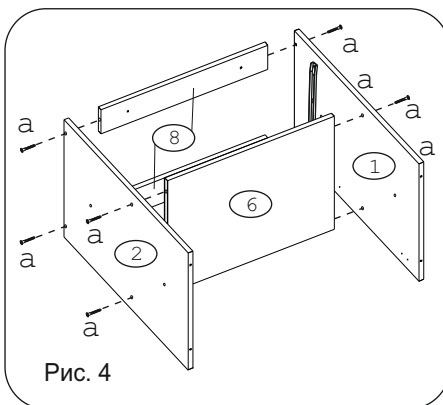

Евровинт 50	16 шт.	Шуруп 3x12	32 шт.	Шуруп 4x16	48 шт.	Шуруп 4x30	4 шт.	Заглушка 5 мм, бел.	4 шт.	Ножка кухонная 100-110	4 шт.	Заглушка евровинта	12 шт.	Заглушка 6 мм	12 шт.	Заглушка 6 мм	4 шт.	Петля накладная с заглушкой	4 шт.
Стяжка 30 мм.	2 компл.	Ручка P271	3 шт.	Демпфер	2 шт.	Саморез 6x10	4 шт.	Клипса к ножке кухонной 100-110	2 шт.	Метабокс 400 комплект	1 компл.	Шайба 12x4	6 шт.	Шайба ДВП "Краб"	5 шт.				

Наименование деталей

- | | |
|--------------------------------|-------|
| 1. Боковина левая 702x445 | 1 шт. |
| 2. Боковина правая 702x445 | 1 шт. |
| 3. Основание 600x445 | 1 шт. |
| 4. Цоколь 600x100 | 1 шт. |
| 5. Дно ящика 535x398 | 1 шт. |
| 6. Полка стационарная 566x428 | 1 шт. |
| 7. Стенка ДВП 594x356 | 2 шт. |
| 8. Планка 566x92 | 2 шт. |
| 9. Стенка ящика 535x71 | 1 шт. |
| 10. Фасад ящика МДФ ДР 596x140 | 1 шт. |
| 11. Дверь МДФ ДР 570x296 | 1 шт. |
| 12. Дверь МДФ ДР 570x296 | 1 шт. |