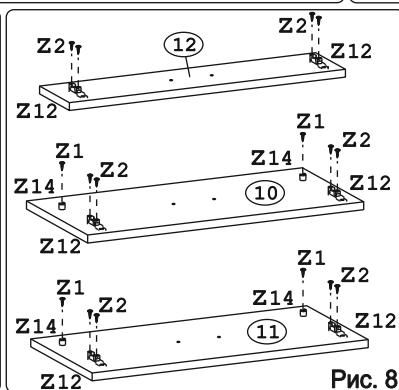

Метабокс Innotech 470 h-176 мм (2компл.) (Z):

	Z1		Z2		Z3		Z4		Z5		Z6		Z7		Z10
Шуруп 3.5x13 Хеттих	4 шт.	Шуруп 3.5x25 Хеттих	8 шт.	Шуруп 4x16 Хеттих	24 шт.	Боковина 470 мм, лев	2 шт.	Боковина 470 мм, прав	2 шт.	Направ. ролик 470 мм, лев	2 шт.	Направ. ролик 470 мм, прав	2 шт.	Держатель ст. 176 мм, лев.	2 шт.
	Z11		Z12		Z13		Z14		Z15						
Держатель ст. 176 мм, прав.	2 шт.	Держатель фас.	4 шт.	Рейлинг 470 мм	4 шт.	Держатель рейлинга	4 шт.	Заглушка Хеттих	4 шт.						

Наименование деталей

1.	Боковина левая	702x509	1 шт.
2.	Боковина правая	702x509	1 шт.
3.	Основание	600x510	1 шт.
4.	Цоколь	598x100	1 шт.
5.	Дно ящика	489x480	3 шт.
6.	Планка	566x92	2 шт.
7.	Стенка ДВПО	715x296	2 шт.
8.	Стенка ящика	478x65	1 шт.
9.	Стенка ящика	478x176	2 шт.
10.	Фасад ящика МДФ	596x284	1 шт.
11.	Фасад ящика МДФ	596x284	1 шт.
12.	Фасад ящика МДФ	596x138	1 шт.

Рис. 1

Рис. 2

Рис. 3

Рис. 4

Рис. 5

Рис. 6

Рис. 7

Рис. 8

Рис. 9

Рис. 10

Рис. 11

Рис. 12

Рис. 13

Рис. 14

Рис. 15