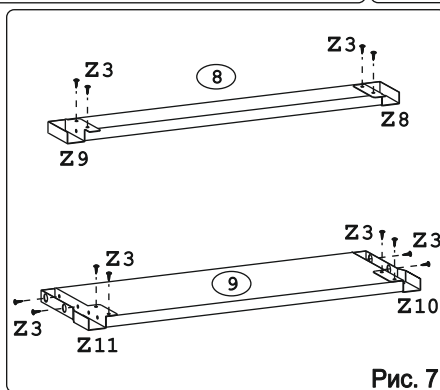

Наименование деталей

1.	Боковина левая	702x509	1 шт.
2.	Боковина правая	702x509	1 шт.
3.	Основание	600x510	1 шт.
4.	Цоколь	598x100	1 шт.
5.	Дно ящика	489x480	3 шт.
6.	Планка	566x92	2 шт.
7.	Стенка ДВПО	715x296	2 шт.
8.	Стенка ящика	478x65	1 шт.
9.	Стенка ящика	478x176	2 шт.
10.	Фасад ящика МДФ	596x284	1 шт.
11.	Фасад ящика МДФ	596x284	1 шт.
12.	Фасад ящика МДФ	596x138	1 шт.

Рис. 1

Рис. 2

Рис. 3

Рис. 4

Рис. 5

Рис. 6

Рис. 7

Рис. 8

Рис. 9

Рис. 10

Рис. 11

Рис. 12

Рис. 13

Рис. 14

Рис. 15