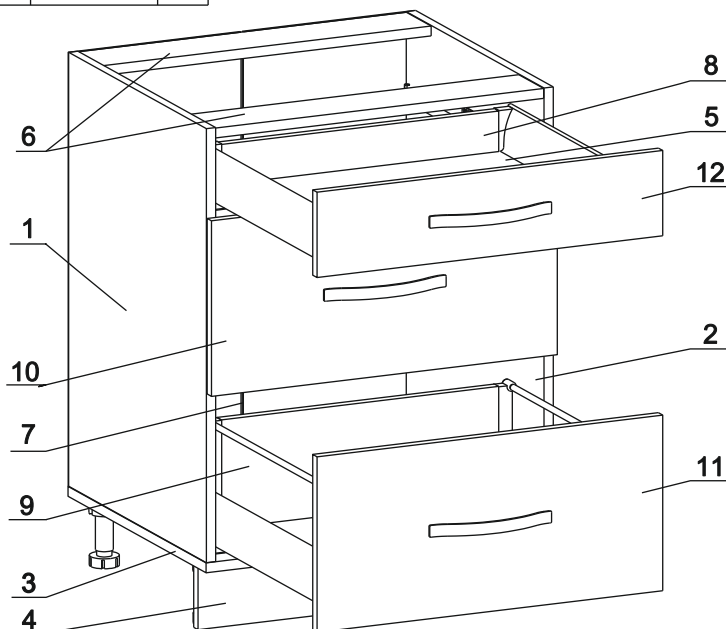

Метабокс Innotech 470 h-70 мм (1компл.) (Z):

	Z2		Z3		Z4		Z5		Z6		Z7		Z8		Z9
Шуруп 3.5x25 Хеттих	4 шт.	Шуруп 4x16 Хеттих	8 шт.	Боковина 470 мм, лев	1 шт.	Боковина 470 мм, прав	1 шт.	Направ. ролик 470 мм, лев	1 шт.	Направ. ролик 470 мм, прав	1 шт.	Держатель ст. 70 мм, лев.	1 шт.	Держатель ст. 70 мм, прав.	1 шт.
	Z12		Z15												
Держатель фас.	2 шт.	Заглушка Хеттих	2 шт.												

Метабокс Innotech 470 h-176 мм (2компл.) (Z):

	Z1		Z2		Z3		Z4		Z5		Z6		Z7		Z10
Шуруп 3.5x13 Хеттих	4 шт.	Шуруп 3.5x25 Хеттих	8 шт.	Шуруп 4x16 Хеттих	24 шт.	Боковина 470 мм, лев	2 шт.	Боковина 470 мм, прав	2 шт.	Направ. ролик 470 мм, лев	2 шт.	Направ. ролик 470 мм, прав	2 шт.	Держатель ст. 176 мм, лев.	2 шт.
	Z11		Z12		Z13		Z14		Z15						
Держатель ст. 176 мм, прав.	2 шт.	Держатель фас.	4 шт.	Рейлинг 470 мм	4 шт.	Держатель рейлинга	4 шт.	Заглушка Хеттих	4 шт.						

Наименование деталей

1.	Боковина левая	702x509	1 шт.
2.	Боковина правая	702x509	1 шт.
3.	Основание	600x510	1 шт.
4.	Цоколь	598x100	1 шт.
5.	Дно ящика	489x480	3 шт.
6.	Планка	566x92	2 шт.
7.	Стенка ДВПО	715x296	2 шт.
8.	Стенка ящика	478x65	1 шт.
9.	Стенка ящика	478x176	2 шт.
10.	Фасад ящика МДФ	596x284	1 шт.
11.	Фасад ящика МДФ	596x284	1 шт.
12.	Фасад ящика МДФ	596x138	1 шт.