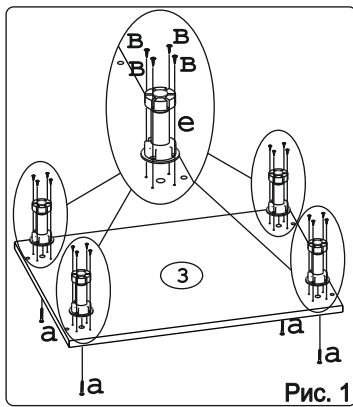

	а		б		в		г		д		е		ж		з		и
Евровинт 50	12 шт.	Шуруп 3x12 п/сфера	24 шт.	Шуруп 4x16	20 шт.	Шуруп 4x30	4 шт.	Шайба 12x4 пл.	6 шт.	Ножка кухонная 100-110	4 шт.	Загл к ев.винту	8 шт.	Заглушка 6	4 шт.	Саморез 6x10	12 шт.
	к		л		м		н		о								
Стяжка 30мм.	2 компл.	Ручка P321	3 шт.	Клипса для ножки	2 шт.	Уплотнитель для цоколя	1 шт. L=598	Стыков. профиль	1 шт. L=683								

Метабокс Innotech 470 h-176 мм (2компл.) (Z):

	Z1		Z2		Z3		Z4		Z5		Z6		Z7		Z10
Шуруп 3.5x13 Хеттих	4 шт.	Шуруп 3.5x25 Хеттих	8 шт.	Шуруп 4x16 Хеттих	24 шт.	Боковина 470 мм, лев	2 шт.	Боковина 470 мм, прав	2 шт.	Направ. ролик 470 мм, лев	2 шт.	Направ. ролик 470 мм, прав	2 шт.	Держатель ст. 176 мм, лев.	2 шт.
	Z11		Z12		Z13		Z14		Z15						
Держатель ст. 176 мм, прав.	2 шт.	Держатель фас.	4 шт.	Рейлинг 470 мм	4 шт.	Держатель рейлинга	4 шт.	Заглушка Хеттих	4 шт.						

Наименование деталей

1.	Боковина левая	702x509	1 шт.
2.	Боковина правая	702x509	1 шт.
3.	Основание	600x510	1 шт.
4.	Цоколь	598x100	1 шт.
5.	Дно ящика	489x480	3 шт.
6.	Планка	566x92	2 шт.
7.	Стенка ДВПО	715x296	2 шт.
8.	Стенка ящика	478x65	1 шт.
9.	Стенка ящика	478x176	2 шт.
10.	Фасад ящика МДФ	596x284	1 шт.
11.	Фасад ящика МДФ	596x284	1 шт.
12.	Фасад ящика МДФ	596x138	1 шт.

Рис. 1

Рис. 2

Рис. 3

Рис. 4

Рис. 5

Рис. 6

Рис. 7

Рис. 8