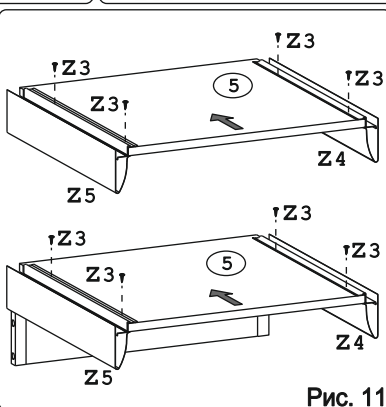

Наименование деталей

1.	Боковина левая	702x509	1 шт.
2.	Боковина правая	702x509	1 шт.
3.	Основание	600x510	1 шт.
4.	Цоколь	598x100	1 шт.
5.	Дно ящика	489x480	3 шт.
6.	Планка	566x92	2 шт.
7.	Стенка ДВПО	715x296	2 шт.
8.	Стенка ящика	478x65	1 шт.
9.	Стенка ящика	478x176	2 шт.
10.	Фасад ящика МДФ	596x284	1 шт.
11.	Фасад ящика МДФ	596x284	1 шт.
12.	Фасад ящика МДФ	596x138	1 шт.

Рис. 1

Рис. 2

Рис. 3

Рис. 4

Рис. 5

Рис. 6

Рис. 7

Рис. 8

Рис. 9

Рис. 10

Рис. 11

Рис. 12

Рис. 13

Рис. 14

Рис. 15