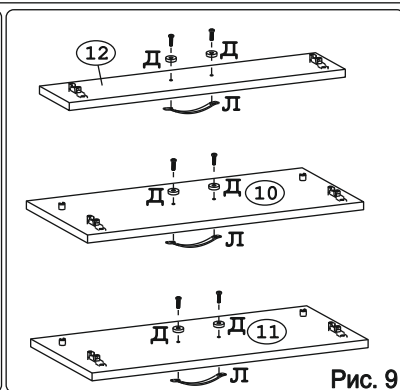

	а		б		в		г		д		е		ж		з		и
Евровинт 50	12 шт.	Шуруп 3x12 п/сфера	24 шт.	Шуруп 4x16	20 шт.	Шуруп 4x30	4 шт.	Шайба 12x4 пл.	6 шт.	Ножка кухонная 100-110	4 шт.	Загл к ев.винту	8 шт.	Заглушка 6	4 шт.	Саморез 6x10	12 шт.
	к		л		м		н		о								
Стяжка 30мм.	2 компл.	Ручка P321	3 шт.	Клипса для ножки	2 шт.	Уплотнитель для цоколя	1 шт. L=598	Стыков. профиль	1 шт. L=683								

Наименование деталей

1.	Боковина левая	702x509	1 шт.
2.	Боковина правая	702x509	1 шт.
3.	Основание	600x510	1 шт.
4.	Цоколь	598x100	1 шт.
5.	Дно ящика	489x480	3 шт.
6.	Планка	566x92	2 шт.
7.	Стенка ДВПО	715x296	2 шт.
8.	Стенка ящика	478x65	1 шт.
9.	Стенка ящика	478x176	2 шт.
10.	Фасад ящика МДФ	596x284	1 шт.
11.	Фасад ящика МДФ	596x284	1 шт.
12.	Фасад ящика МДФ	596x138	1 шт.

Рис. 1

Рис. 2

Рис. 3

Рис. 4

Рис. 5

Рис. 6

Рис. 7

Рис. 8

Рис. 9

Рис. 10

Рис. 11

Рис. 12

Рис. 13

Рис. 14

Рис. 15