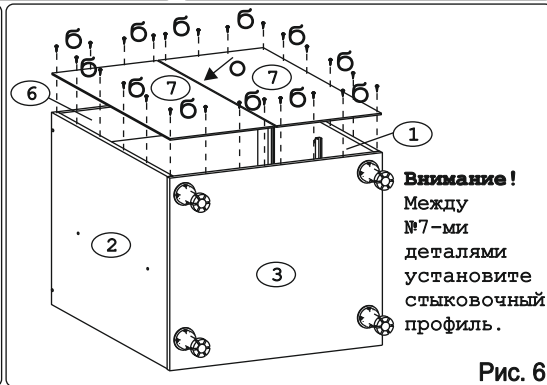

Наименование деталей

1.	Боковина левая	702x509	1 шт.
2.	Боковина правая	702x509	1 шт.
3.	Основание	600x510	1 шт.
4.	Цоколь	598x100	1 шт.
5.	Дно ящика	489x480	3 шт.
6.	Планка	566x92	2 шт.
7.	Стенка ДВПО	715x296	2 шт.
8.	Стенка ящика	478x65	1 шт.
9.	Стенка ящика	478x176	2 шт.
10.	Фасад ящика МДФ	596x284	1 шт.
11.	Фасад ящика МДФ	596x284	1 шт.
12.	Фасад ящика МДФ	596x138	1 шт.

Рис. 1

Рис. 2

Рис. 3

Рис. 4

Рис. 5

Рис. 6

Рис. 7

Рис. 8

Рис. 9

Рис. 10

Рис. 11

Рис. 12

Рис. 13

Рис. 14

Рис. 15