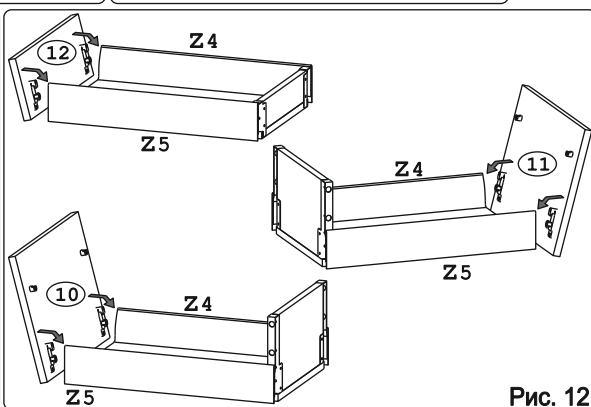

Наименование деталей

1.	Боковина левая	702x509	1 шт.
2.	Боковина правая	702x509	1 шт.
3.	Основание	600x510	1 шт.
4.	Цоколь	598x100	1 шт.
5.	Дно ящика	489x480	3 шт.
6.	Планка	566x92	2 шт.
7.	Стенка ДВПО	715x296	2 шт.
8.	Стенка ящика	478x65	1 шт.
9.	Стенка ящика	478x176	2 шт.
10.	Фасад ящика МДФ	596x284	1 шт.
11.	Фасад ящика МДФ	596x284	1 шт.
12.	Фасад ящика МДФ	596x138	1 шт.

Рис. 1

Рис. 2

Рис. 3

Рис. 4

Рис. 5

Рис. 6

Рис. 7

Рис. 8

Рис. 9

Рис. 10

Рис. 11

Рис. 12

Рис. 13

Рис. 14

Рис. 15