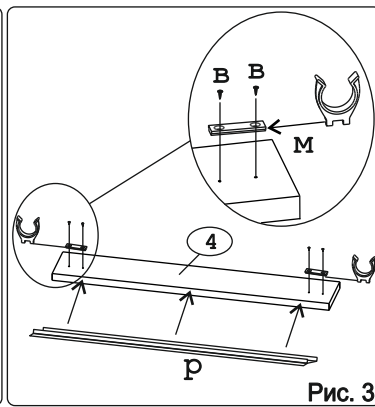

Наименование деталей

1.	Боковина левая	702x509	1 шт.
2.	Боковина правая	702x509	1 шт.
3.	Основание	600x510	1 шт.
4.	Цоколь	598x100	1 шт.
5.	Дно ящика	489x480	3 шт.
6.	Планка	566x92	2 шт.
7.	Стенка ДВПО	715x296	2 шт.
8.	Стенка ящика	478x65	1 шт.
9.	Стенка ящика	478x176	2 шт.
10.	Фасад ящика МДФ	596x284	1 шт.
11.	Фасад ящика МДФ	596x284	1 шт.
12.	Фасад ящика МДФ	596x138	1 шт.

Рис. 1

Рис. 2

Рис. 3

Рис. 4

Рис. 5

Рис. 6

Рис. 7

Рис. 8

Рис. 9

Рис. 10

Рис. 11

Рис. 12

Рис. 13

Рис. 14

Рис. 15