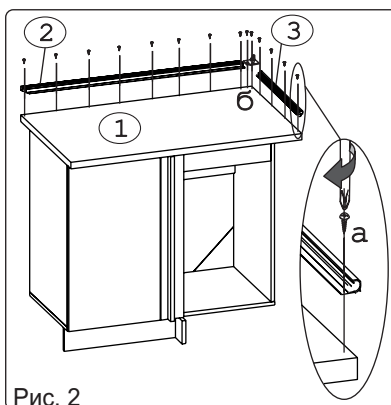

	а		б		в		г
Шуруп 3x12 п/сфера	14 шт.	Набор заглушек для плинтуса	1 компл.	П4 Планка угловая унив.	1 шт.	Шуруп 2.5x13	3 шт.

Наименование деталей

1. Столешница	1000x600	1 шт.
2. Плинтус с вставкой	965	1 шт.
3. Плинтус с вставкой	565	1 шт.

Внимание!

- Мойка в комплект поставки гарнитура не входит.
- П4 планка угловая унив. (в) крепится шурупами 2,5x13 (г) к торцу столешницы стола стыкуемого со столом под мойку.