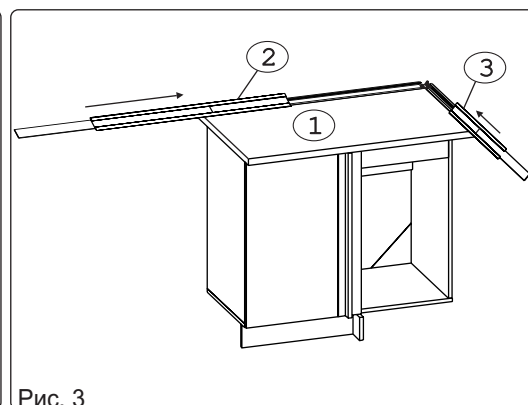

	а		б		в		г
Шуруп 3x12 п/сфера	14 шт.	Набор заглушек для плинтуса	1 компл.	П4 Планка угловая унив.	1 шт.	Шуруп 2.5x13	3 шт.

Наименование деталей

1. Столешница	1000x600	1 шт.
2. Плинтус с вставкой	965	1 шт.
3. Плинтус с вставкой	565	1 шт.

Внимание!

- Мойка в комплект поставки гарнитура не входит.
- П4 планка угловая унив. (в) крепится шурупами 2,5x13 (г) к торцу столешницы стола стыкуемого со столом под мойку.