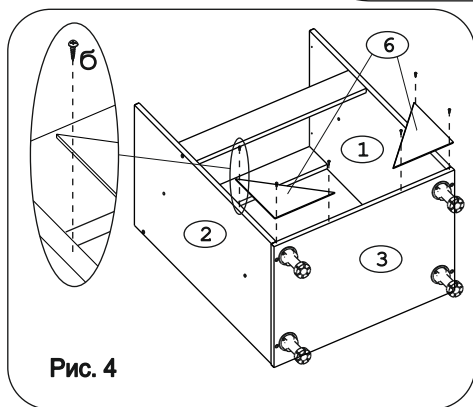

Евровинт 50	12 шт.	Шуруп 3x12 п/с	6 шт.	Шуруп 4x16	44 шт.	Ручка R271	2 шт.	Демпфер	2 шт.	Ножка кухонная 100-110	4 шт.	Заглушка евровинта	8 шт.	Заглушка 6 мм.	4 шт.	Петля накладная с заглушкой	4 шт.
Стяжка 30 мм.	2 компл.	Клипса к ножке кухонной 100-110	2 шт.	Для крепления столешницы		Уголок металл 90гр...		4 шт.									

Наименование деталей

1.	Боковина левая	702x445	1 шт.
2.	Боковина правая	702x445	1 шт.
3.	Основание	800x445	1 шт.
4.	Цоколь	800x100	1 шт.
5.	Планка	766x80	2 шт.
6.	Стенка ДВПО	200x200	2 шт.
7.	Дверь левая МДФ ДР	713x396	1 шт.
8.	Дверь правая МДФ ДР	713x396	1 шт.