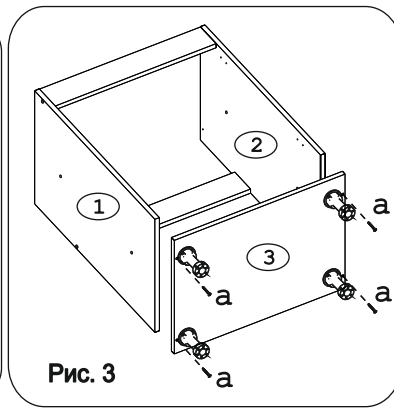

Евровинт 50	12 шт.	Шуруп 3x12 п/с	6 шт.	Шуруп 4x16	44 шт.	Ручка R271	2 шт.	Демпфер	2 шт.	Ножка кухонная 100-110	4 шт.	Заглушка евровинта	8 шт.	Заглушка 6 мм.	4 шт.	Петля накладная с заглушкой	4 шт.
Стяжка 30 мм.	2 компл.	Клипса к ножке кухонной 100-110	2 шт.	Для крепления столешницы		Уголок металл 90гр...		4 шт.									

Наименование деталей

1.	Боковина левая	702x445	1 шт.
2.	Боковина правая	702x445	1 шт.
3.	Основание	800x445	1 шт.
4.	Цоколь	800x100	1 шт.
5.	Планка	766x80	2 шт.
6.	Стенка ДВПО	200x200	2 шт.
7.	Дверь левая МДФ ДР	713x396	1 шт.
8.	Дверь правая МДФ ДР	713x396	1 шт.