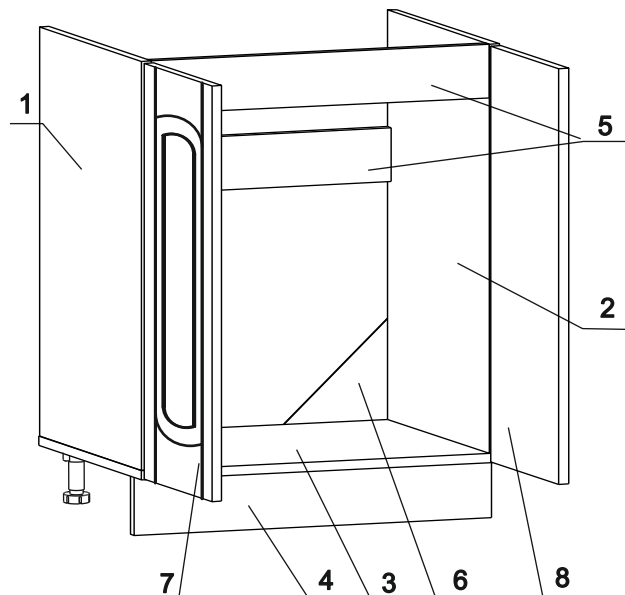

Евровинт 50	12 шт.	Шуруп 3x12 п/с	6 шт.	Шуруп 4x16	44 шт.	Ручка R271	2 шт.	Демпфер	2 шт.	Ножка кухонная 100-110	4 шт.	Заглушка евровинта	8 шт.	Заглушка 6 мм.	4 шт.	Петля накладная с заглушкой	4 шт.
Стяжка 30 мм.	2 компл.	Клипса к ножке кухонной 100-110	2 шт.	Для крепления столешницы		Уголок металл 90гр...		4 шт.									

Наименование деталей

1.	Боковина левая	702x445	1 шт.
2.	Боковина правая	702x445	1 шт.
3.	Основание	800x445	1 шт.
4.	Цоколь	800x100	1 шт.
5.	Планка	766x80	2 шт.
6.	Стенка ДВПО	200x200	2 шт.
7.	Дверь левая МДФ ДР	713x396	1 шт.
8.	Дверь правая МДФ ДР	713x396	1 шт.