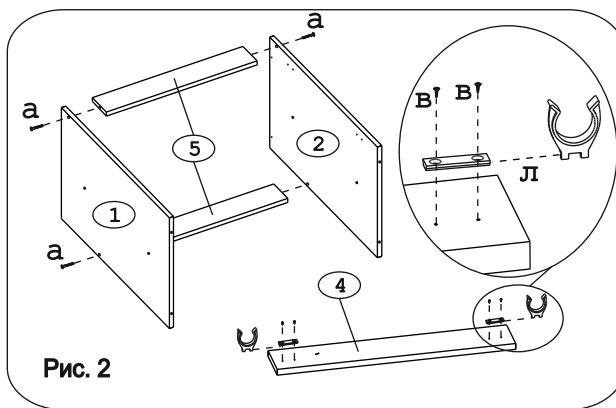

Евровинт 50	12 шт.	Шуруп 3x12 п/с	6 шт.	Шуруп 4x16	44 шт.	Ручка R271	2 шт.	Демпфер	2 шт.	Ножка кухонная 100-110	4 шт.	Заглушка евровинта	8 шт.	Заглушка 6 мм.	4 шт.	Петля накладная с заглушкой	4 шт.
Стяжка 30 мм.	2 компл.	Клипса к ножке кухонной 100-110	2 шт.	Для крепления столешницы		Уголок металл 90гр...		4 шт.									

Наименование деталей

1.	Боковина левая	702x445	1 шт.
2.	Боковина правая	702x445	1 шт.
3.	Основание	800x445	1 шт.
4.	Цоколь	800x100	1 шт.
5.	Планка	766x80	2 шт.
6.	Стенка ДВПО	200x200	2 шт.
7.	Дверь левая МДФ ДР	713x396	1 шт.
8.	Дверь правая МДФ ДР	713x396	1 шт.