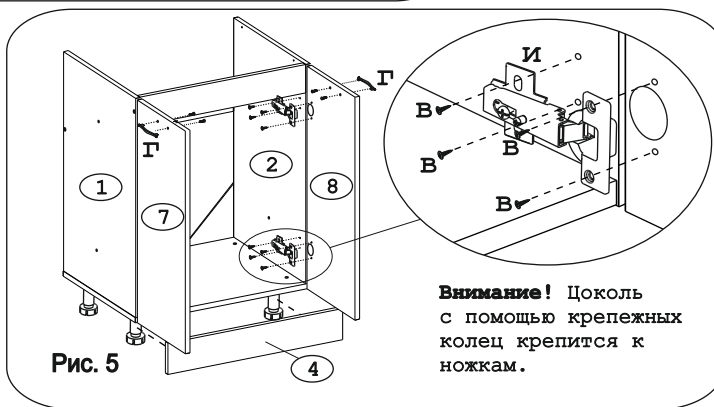

Евровинт 50	12 шт.	Шуруп 3x12 п/с	6 шт.	Шуруп 4x16	44 шт.	Ручка R271	2 шт.	Демпфер	2 шт.	Ножка кухонная 100-110	4 шт.	Заглушка евровинта	8 шт.	Заглушка 6 мм.	4 шт.	Петля накладная с заглушкой	4 шт.
Стяжка 30 мм.	2 компл.	Клипса к ножке кухонной 100-110	2 шт.	Для крепления столешницы		Уголок металл 90гр...		4 шт.									

Наименование деталей

1.	Боковина левая	702x445	1 шт.
2.	Боковина правая	702x445	1 шт.
3.	Основание	800x445	1 шт.
4.	Цоколь	800x100	1 шт.
5.	Планка	766x80	2 шт.
6.	Стенка ДВПО	200x200	2 шт.
7.	Дверь левая МДФ ДР	713x396	1 шт.
8.	Дверь правая МДФ ДР	713x396	1 шт.