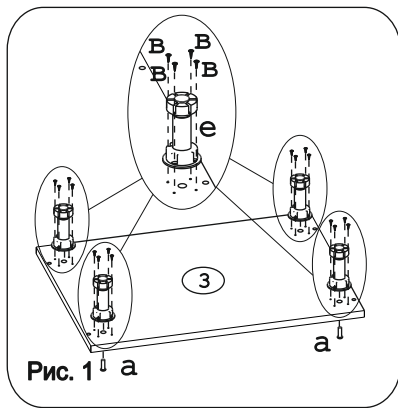

Евровинт 50	12 шт.	Шуруп 3x12 п/с	6 шт.	Шуруп 4x16	44 шт.	Ручка R271	2 шт.	Демпфер	2 шт.	Ножка кухонная 100-110	4 шт.	Заглушка евровинта	8 шт.	Заглушка 6 мм.	4 шт.	Петля накладная с заглушкой	4 шт.
Стяжка 30 мм.	2 компл.	Клипса к ножке кухонной 100-110	2 шт.	Для крепления столешницы		Уголок металл 90гр...		4 шт.									

Наименование деталей

1.	Боковина левая	702x445	1 шт.
2.	Боковина правая	702x445	1 шт.
3.	Основание	800x445	1 шт.
4.	Цоколь	800x100	1 шт.
5.	Планка	766x80	2 шт.
6.	Стенка ДВПО	200x200	2 шт.
7.	Дверь левая МДФ ДР	713x396	1 шт.
8.	Дверь правая МДФ ДР	713x396	1 шт.