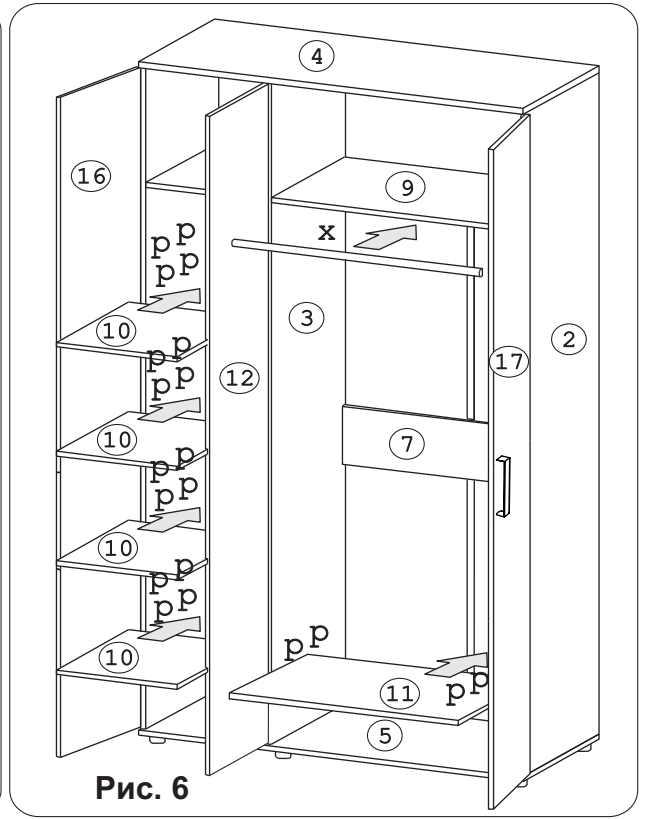

### Наименование деталей

- |                                |       |
|--------------------------------|-------|
| 1. Воковина левая 2182x554     | 1 шт. |
| 2. Воковина правая 2182x554    | 1 шт. |
| 3. Перегородка 2182x554        | 1 шт. |
| 4. Крышка 1352x575             | 1 шт. |
| 5. Основание 1352x573          | 1 шт. |
| 6. Ригель 426x144              | 2 шт. |
| 7. Ригель 876x144              | 2 шт. |
| 8. Полка стационарная 426x552  | 1 шт. |
| 9. Полка стационарная 876x552  | 1 шт. |
| 10. Полка вкладная 537x424     | 4 шт. |
| 11. Полка вкладная 537x874     | 1 шт. |
| 12. Дверь с зеркалом 2174x447  | 1 шт. |
| 13. Стенка ДВПО 775x446        | 6 шт. |
| 14. Стенка ДВПО 446x415        | 1 шт. |
| 15. Стенка ДВПО 900x415        | 1 шт. |
| 16. Дверь лев. МДФ ДР 2174x447 | 1 шт. |
| 17. Дверь прав. МДФ 2174x447   | 1 шт. |

	
Стыков. профиль L=746 2 шт.	Винт M4x30 2 шт.

Рис. 1

Рис. 2

Рис. 3

Рис. 4

Рис. 5

Рис. 6