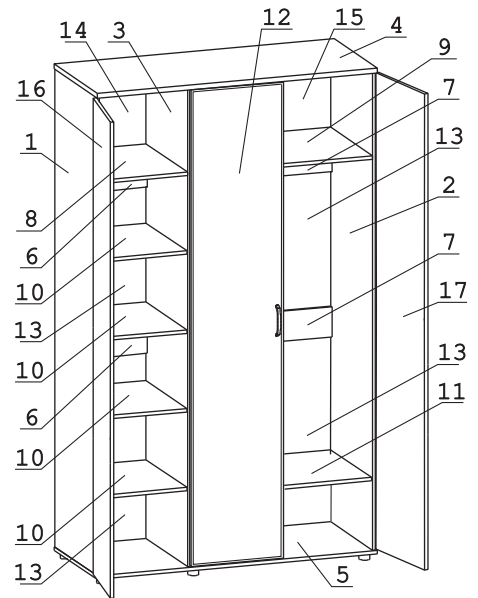

### Наименование деталей

- |                                |       |
|--------------------------------|-------|
| 1. Воковина левая 2182x554     | 1 шт. |
| 2. Воковина правая 2182x554    | 1 шт. |
| 3. Перегородка 2182x554        | 1 шт. |
| 4. Крышка 1352x575             | 1 шт. |
| 5. Основание 1352x573          | 1 шт. |
| 6. Ригель 426x144              | 2 шт. |
| 7. Ригель 876x144              | 2 шт. |
| 8. Полка стационарная 426x552  | 1 шт. |
| 9. Полка стационарная 876x552  | 1 шт. |
| 10. Полка вкладная 537x424     | 4 шт. |
| 11. Полка вкладная 537x874     | 1 шт. |
| 12. Дверь с зеркалом 2174x447  | 1 шт. |
| 13. Стенка ДВПО 775x446        | 6 шт. |
| 14. Стенка ДВПО 446x415        | 1 шт. |
| 15. Стенка ДВПО 900x415        | 1 шт. |
| 16. Дверь лев. МДФ ДР 2174x447 | 1 шт. |
| 17. Дверь прав. МДФ 2174x447   | 1 шт. |

	
Стыков. профиль L=746 2 шт.	Винт M4x30 2 шт.

Рис. 1

Рис. 2

Рис. 3

Рис. 4

Рис. 5

Рис. 6