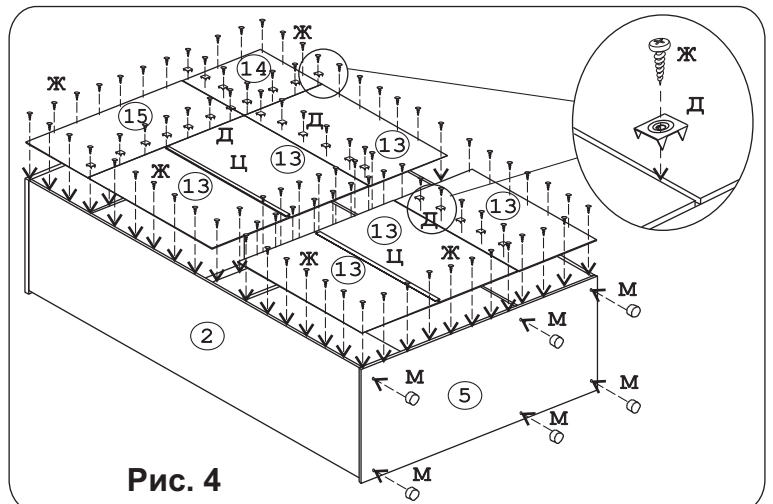

	
Стыков. профиль L=746 2 шт.	Винт M4x30 2 шт.

Рис. 1

Рис. 2

Рис. 3

Рис. 4

Рис. 5

Рис. 6