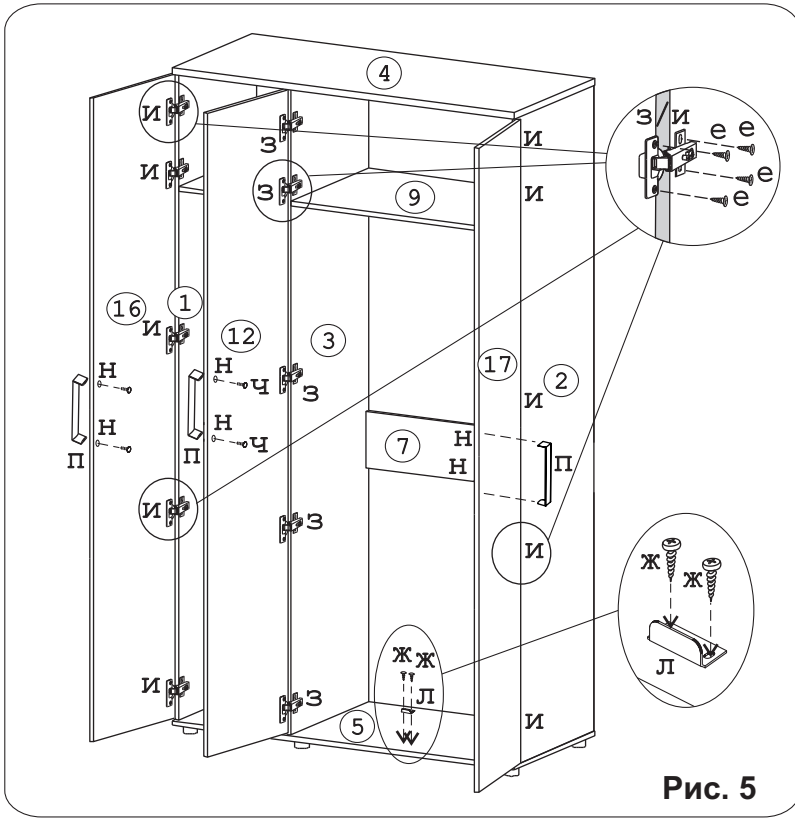

### Наименование деталей

- |                                |       |
|--------------------------------|-------|
| 1. Воковина левая 2182x554     | 1 шт. |
| 2. Воковина правая 2182x554    | 1 шт. |
| 3. Перегородка 2182x554        | 1 шт. |
| 4. Крышка 1352x575             | 1 шт. |
| 5. Основание 1352x573          | 1 шт. |
| 6. Ригель 426x144              | 2 шт. |
| 7. Ригель 876x144              | 2 шт. |
| 8. Полка стационарная 426x552  | 1 шт. |
| 9. Полка стационарная 876x552  | 1 шт. |
| 10. Полка вкладная 537x424     | 4 шт. |
| 11. Полка вкладная 537x874     | 1 шт. |
| 12. Дверь с зеркалом 2174x447  | 1 шт. |
| 13. Стенка ДВПО 775x446        | 6 шт. |
| 14. Стенка ДВПО 446x415        | 1 шт. |
| 15. Стенка ДВПО 900x415        | 1 шт. |
| 16. Дверь лев. МДФ ДР 2174x447 | 1 шт. |
| 17. Дверь прав. МДФ 2174x447   | 1 шт. |

	
Стыков. профиль L=746 2 шт.	Винт M4x30 2 шт.

Рис. 1

Рис. 2

Рис. 3

Рис. 4

Рис. 5

Рис. 6