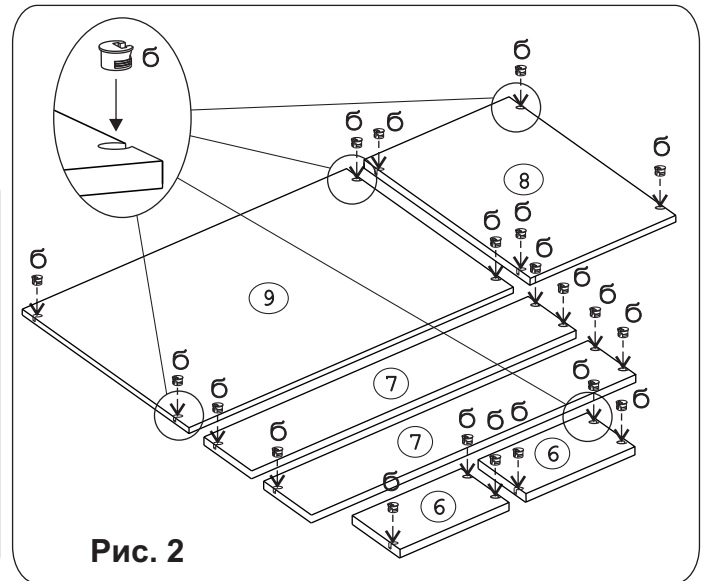

### Наименование деталей

- |                                |       |
|--------------------------------|-------|
| 1. Воковина левая 2182x554     | 1 шт. |
| 2. Воковина правая 2182x554    | 1 шт. |
| 3. Перегородка 2182x554        | 1 шт. |
| 4. Крышка 1352x575             | 1 шт. |
| 5. Основание 1352x573          | 1 шт. |
| 6. Ригель 426x144              | 2 шт. |
| 7. Ригель 876x144              | 2 шт. |
| 8. Полка стационарная 426x552  | 1 шт. |
| 9. Полка стационарная 876x552  | 1 шт. |
| 10. Полка вкладная 537x424     | 4 шт. |
| 11. Полка вкладная 537x874     | 1 шт. |
| 12. Дверь с зеркалом 2174x447  | 1 шт. |
| 13. Стенка ДВПО 775x446        | 6 шт. |
| 14. Стенка ДВПО 446x415        | 1 шт. |
| 15. Стенка ДВПО 900x415        | 1 шт. |
| 16. Дверь лев. МДФ ДР 2174x447 | 1 шт. |
| 17. Дверь прав. МДФ 2174x447   | 1 шт. |

	
Стыков. профиль L=746 2 шт.	Винт M4x30 2 шт.

Рис. 1

Рис. 2

Рис. 3

Рис. 4

Рис. 5

Рис. 6