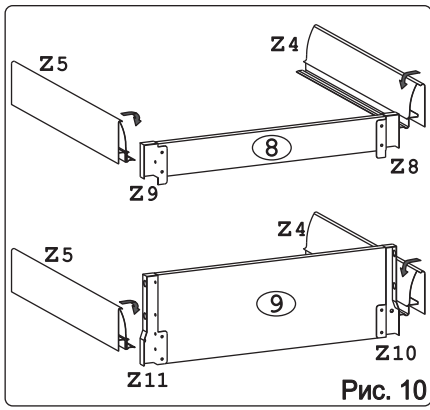

Метабокс Innotech 470 h-70 мм (1 компл.) (Z):

											
Шуруп 3.5x25 Хеттих	4 шт.	Шуруп 4x16 Хеттих	8 шт.	Боковина 470 мм, лев	1 шт.	Боковина 470 мм, прав	1 шт.	Направ. ролик. 470 мм, лев	1 шт.	Направ. ролик. 470 мм, прав	1 шт.
											
Держатель ст. 70 мм, лев.	1 шт.	Держатель ст. 70 мм, прав.	1 шт.	Держатель фас.	2 шт.	Заглушка Хеттих	2 шт.				

Метабокс Innotech 470 h-176 мм (2 компл.) (Z):

													
Шуруп 3.5x13 Хеттих	4 шт.	Шуруп 3.5x25 Хеттих	8 шт.	Шуруп 4x16 Хеттих	24 шт.	Боковина 470 мм, лев	2 шт.	Боковина 470 мм, прав	2 шт.	Направ. ролик. 470 мм, лев	2 шт.		
													
Направ. ролик. 470 мм, прав	2 шт.	Держатель ст. 176 мм, лев.	2 шт.	Держатель ст. 176 мм, прав.	2 шт.	Держатель фас.	4 шт.	Рейлинг 470 мм	4 шт.	Держатель рейлинга	4 шт.	Заглушка Хеттих	4 шт.

Наименование деталей

1.	Боковина левая	702x509	1 шт.
2.	Боковина правая	702x509	1 шт.
3.	Основание	600x510	1 шт.
4.	Цоколь	598x100	1 шт.
5.	Дно ящика	489x480	3 шт.
6.	Планка	566x92	2 шт.
7.	Стенка ДВПО	715x296	2 шт.
8.	Стенка ящика	478x65	1 шт.
9.	Стенка ящика	478x176	2 шт.
10.	Фасад ящика верх. МДФ ДР	596x158	1 шт.
11.	Фасад ящика средн. МДФ ДР	596x275	1 шт.
12.	Фасад ящика нижн. МДФ	596x275	1 шт.