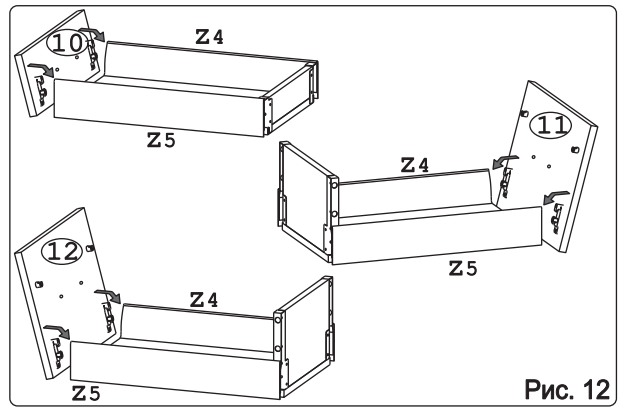

Метабокс Innotech 470 h-176 мм (2 компл.) (Z):

													
Шуруп 3.5x13 Хеттих	4 шт.	Шуруп 3.5x25 Хеттих	8 шт.	Шуруп 4x16 Хеттих	24 шт.	Боковина 470 мм, лев	2 шт.	Боковина 470 мм, прав	2 шт.	Направ. ролик. 470 мм, лев	2 шт.		
													
Направ. ролик. 470 мм, прав	2 шт.	Держатель ст. 176 мм, лев.	2 шт.	Держатель ст. 176 мм, прав.	2 шт.	Держатель фас.	4 шт.	Рейлинг 470 мм	4 шт.	Держатель рейлинга	4 шт.	Заглушка Хеттих	4 шт.

Наименование деталей

1.	Боковина левая	702x509	1 шт.
2.	Боковина правая	702x509	1 шт.
3.	Основание	600x510	1 шт.
4.	Цоколь	598x100	1 шт.
5.	Дно ящика	489x480	3 шт.
6.	Планка	566x92	2 шт.
7.	Стенка ДВПО	715x296	2 шт.
8.	Стенка ящика	478x65	1 шт.
9.	Стенка ящика	478x176	2 шт.
10.	Фасад ящика верх. МДФ ДР	596x158	1 шт.
11.	Фасад ящика средн. МДФ ДР	596x275	1 шт.
12.	Фасад ящика нижн. МДФ	596x275	1 шт.

Рис. 10

Рис. 11

Рис. 12

Рис. 13

Внимание!
Цоколь
с помощью
крепежных
колец
крепится к
ножкам.

Рис. 14

Рис. 15