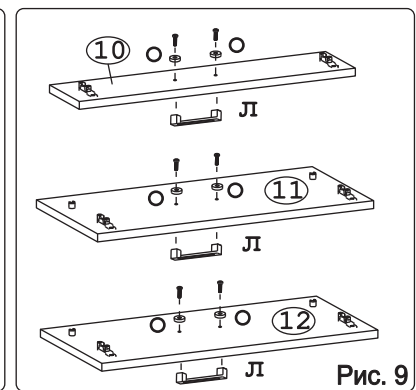

	
Евровинт 50	12 шт.	Шуруп 3x12 п/сфера	24 шт.	Шуруп 4x16	20 шт.	Шуруп 4x30	4 шт.	Стыков. профиль L=683	1 шт.	Ножка кухонная 100-110	4 шт.	Загл. к ев. винту	8 шт.
						для крепления столешни							
													
Заглушка 6	4 шт.	Саморез 6x10	12 шт.	Стяжка 30 мм.	2 компл.	Ручка P309 крем	3 шт.	Клипса для ножки	2 шт.	Уплотнитель для цоколя L=598	1 шт.	Шайба 12x4 пл.	6 шт.

Метабокс Innotech 470 h-70 мм (1 компл.) (Z):

											
Шуруп 3.5x25 Хеттих	4 шт.	Шуруп 4x16 Хеттих	8 шт.	Боковина 470 мм, лев	1 шт.	Боковина 470 мм, прав	1 шт.	Направ. ролик. 470 мм, лев	1 шт.	Направ. ролик. 470 мм, прав	1 шт.
											
Держатель ст. 70 мм, лев.	1 шт.	Держатель ст. 70 мм, прав.	1 шт.	Держатель фас.	2 шт.	Заглушка Хеттих	2 шт.				

Метабокс Innotech 470 h-176 мм (2 компл.) (Z):

													
Шуруп 3.5x13 Хеттих	4 шт.	Шуруп 3.5x25 Хеттих	8 шт.	Шуруп 4x16 Хеттих	24 шт.	Боковина 470 мм, лев	2 шт.	Боковина 470 мм, прав	2 шт.	Направ. ролик. 470 мм, лев	2 шт.		
													
Направ. ролик. 470 мм, прав	2 шт.	Держатель ст. 176 мм, лев.	2 шт.	Держатель ст. 176 мм, прав.	2 шт.	Держатель фас.	4 шт.	Рейлинг 470 мм	4 шт.	Держатель рейлинга	4 шт.	Заглушка Хеттих	4 шт.

Наименование деталей

1.	Боковина левая	702x509	1 шт.
2.	Боковина правая	702x509	1 шт.
3.	Основание	600x510	1 шт.
4.	Цоколь	598x100	1 шт.
5.	Дно ящика	489x480	3 шт.
6.	Планка	566x92	2 шт.
7.	Стенка ДВПО	715x296	2 шт.
8.	Стенка ящика	478x65	1 шт.
9.	Стенка ящика	478x176	2 шт.
10.	Фасад ящика верх. МДФ ДР	596x158	1 шт.
11.	Фасад ящика средн. МДФ ДР	596x275	1 шт.
12.	Фасад ящика нижн. МДФ	596x275	1 шт.