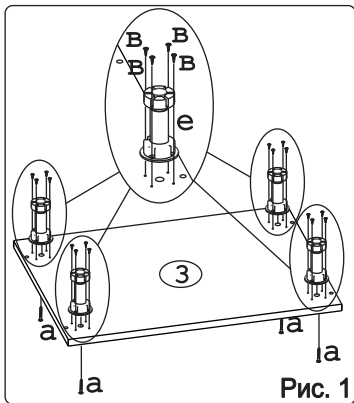

	
Евровинт 50	12 шт.	Шуруп 3x12 п/сфера	24 шт.	Шуруп 4x16	20 шт.	Шуруп 4x30	4 шт.	Стыков. профиль L=683	1 шт.	Ножка кухонная 100-110	4 шт.	Загл. к ев. винту	8 шт.
						для крепления столешни							
													
Заглушка 6	4 шт.	Саморез 6x10	12 шт.	Стяжка 30 мм.	2 компл.	Ручка P309 крем	3 шт.	Клипса для ножки	2 шт.	Уплотнитель для цоколя L=598	1 шт.	Шайба 12x4 пл.	6 шт.

Метабокс Innotech 470 h-70 мм (1 компл.) (Z):

											
Шуруп 3.5x25 Хеттих	4 шт.	Шуруп 4x16 Хеттих	8 шт.	Боковина 470 мм, лев	1 шт.	Боковина 470 мм, прав	1 шт.	Направ. ролик. 470 мм, лев	1 шт.	Направ. ролик. 470 мм, прав	1 шт.
											
Держатель ст. 70 мм, лев.	1 шт.	Держатель ст. 70 мм, прав.	1 шт.	Держатель фас.	2 шт.	Заглушка Хеттих	2 шт.				

Метабокс Innotech 470 h-176 мм (2 компл.) (Z):

													
Шуруп 3.5x13 Хеттих	4 шт.	Шуруп 3.5x25 Хеттих	8 шт.	Шуруп 4x16 Хеттих	24 шт.	Боковина 470 мм, лев	2 шт.	Боковина 470 мм, прав	2 шт.	Направ. ролик. 470 мм, лев	2 шт.		
													
Направ. ролик. 470 мм, прав	2 шт.	Держатель ст. 176 мм, лев.	2 шт.	Держатель ст. 176 мм, прав.	2 шт.	Держатель фас.	4 шт.	Рейлинг 470 мм	4 шт.	Держатель рейлинга	4 шт.	Заглушка Хеттих	4 шт.

Наименование деталей

1.	Боковина левая	702x509	1 шт.
2.	Боковина правая	702x509	1 шт.
3.	Основание	600x510	1 шт.
4.	Цоколь	598x100	1 шт.
5.	Дно ящика	489x480	3 шт.
6.	Планка	566x92	2 шт.
7.	Стенка ДВПО	715x296	2 шт.
8.	Стенка ящика	478x65	1 шт.
9.	Стенка ящика	478x176	2 шт.
10.	Фасад ящика верх. МДФ ДР	596x158	1 шт.
11.	Фасад ящика средн. МДФ ДР	596x275	1 шт.
12.	Фасад ящика нижн. МДФ	596x275	1 шт.