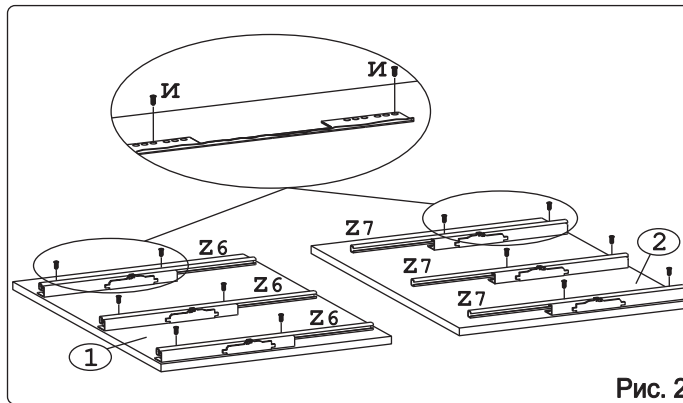

	
Евровинт 50	12 шт.	Шуруп 3x12 п/сфера	24 шт.	Шуруп 4x16	20 шт.	Шуруп 4x30	4 шт.	Стыков. профиль L=683	1 шт.	Ножка кухонная 100-110	4 шт.	Загл. к ев. винту	8 шт.
						для крепления столешни							
													
Заглушка 6	4 шт.	Саморез 6x10	12 шт.	Стяжка 30 мм.	2 компл.	Ручка P309 крем	3 шт.	Клипса для ножки	2 шт.	Уплотнитель для цоколя L=598	1 шт.	Шайба 12x4 пл.	6 шт.

Метабокс Innotech 470 h-70 мм (1 компл.) (Z):

											
Шуруп 3.5x25 Хеттих	4 шт.	Шуруп 4x16 Хеттих	8 шт.	Боковина 470 мм, лев	1 шт.	Боковина 470 мм, прав	1 шт.	Направ. ролик. 470 мм, лев	1 шт.	Направ. ролик. 470 мм, прав	1 шт.
											
Держатель ст. 70 мм, лев.	1 шт.	Держатель ст. 70 мм, прав.	1 шт.	Держатель фас.	2 шт.	Заглушка Хеттих	2 шт.				

Метабокс Innotech 470 h-176 мм (2 компл.) (Z):

													
Шуруп 3.5x13 Хеттих	4 шт.	Шуруп 3.5x25 Хеттих	8 шт.	Шуруп 4x16 Хеттих	24 шт.	Боковина 470 мм, лев	2 шт.	Боковина 470 мм, прав	2 шт.	Направ. ролик. 470 мм, лев	2 шт.		
													
Направ. ролик. 470 мм, прав	2 шт.	Держатель ст. 176 мм, лев.	2 шт.	Держатель ст. 176 мм, прав.	2 шт.	Держатель фас.	4 шт.	Рейлинг 470 мм	4 шт.	Держатель рейлинга	4 шт.	Заглушка Хеттих	4 шт.

Наименование деталей

1.	Боковина левая	702x509	1 шт.
2.	Боковина правая	702x509	1 шт.
3.	Основание	600x510	1 шт.
4.	Цоколь	598x100	1 шт.
5.	Дно ящика	489x480	3 шт.
6.	Планка	566x92	2 шт.
7.	Стенка ДВПО	715x296	2 шт.
8.	Стенка ящика	478x65	1 шт.
9.	Стенка ящика	478x176	2 шт.
10.	Фасад ящика верх. МДФ ДР	596x158	1 шт.
11.	Фасад ящика средн. МДФ ДР	596x275	1 шт.
12.	Фасад ящика нижн. МДФ	596x275	1 шт.