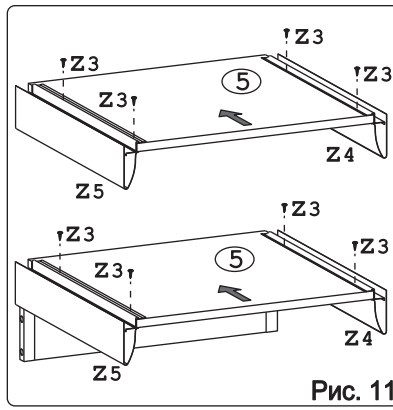

	
Евровинт 50	12 шт.	Шуруп 3x12 п/сфера	24 шт.	Шуруп 4x16	20 шт.	Шуруп 4x30	4 шт.	Стыков. профиль L=683	1 шт.	Ножка кухонная 100-110	4 шт.	Загл. к ев. винту	8 шт.
						для крепления столешни							
													
Заглушка 6	4 шт.	Саморез 6x10	12 шт.	Стяжка 30 мм.	2 компл.	Ручка P309 крем	3 шт.	Клипса для ножки	2 шт.	Уплотнитель для цоколя L=598	1 шт.	Шайба 12x4 пл.	6 шт.

Метабокс Innotech 470 h-176 мм (2 компл.) (Z):

													
Шуруп 3.5x13 Хеттих	4 шт.	Шуруп 3.5x25 Хеттих	8 шт.	Шуруп 4x16 Хеттих	24 шт.	Боковина 470 мм, лев	2 шт.	Боковина 470 мм, прав	2 шт.	Направ. ролик. 470 мм, лев	2 шт.		
													
Направ. ролик. 470 мм, прав	2 шт.	Держатель ст. 176 мм, лев.	2 шт.	Держатель ст. 176 мм, прав.	2 шт.	Держатель фас.	4 шт.	Рейлинг 470 мм	4 шт.	Держатель рейлинга	4 шт.	Заглушка Хеттих	4 шт.

Наименование деталей

1.	Боковина левая	702x509	1 шт.
2.	Боковина правая	702x509	1 шт.
3.	Основание	600x510	1 шт.
4.	Цоколь	598x100	1 шт.
5.	Дно ящика	489x480	3 шт.
6.	Планка	566x92	2 шт.
7.	Стенка ДВПО	715x296	2 шт.
8.	Стенка ящика	478x65	1 шт.
9.	Стенка ящика	478x176	2 шт.
10.	Фасад ящика верх. МДФ ДР	596x158	1 шт.
11.	Фасад ящика средн. МДФ ДР	596x275	1 шт.
12.	Фасад ящика нижн. МДФ	596x275	1 шт.

Рис. 10

Рис. 11

Рис. 12

Рис. 13

Внимание!
Цоколь
с помощью
крепежных
колец
крепится к
ножкам.

Рис. 14

Рис. 15