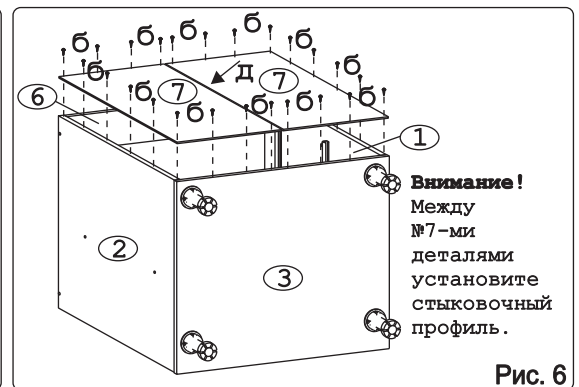

Метабокс Innotech 470 h-70 мм (1 компл.) (Z):

											
Шуруп 3.5x25 Хеттих	4 шт.	Шуруп 4x16 Хеттих	8 шт.	Боковина 470 мм, лев	1 шт.	Боковина 470 мм, прав	1 шт.	Направ. ролик. 470 мм, лев	1 шт.	Направ. ролик. 470 мм, прав	1 шт.
											
Держатель ст. 70 мм, лев.	1 шт.	Держатель ст. 70 мм, прав.	1 шт.	Держатель фас.	2 шт.	Заглушка Хеттих	2 шт.				

Метабокс Innotech 470 h-176 мм (2 компл.) (Z):

													
Шуруп 3.5x13 Хеттих	4 шт.	Шуруп 3.5x25 Хеттих	8 шт.	Шуруп 4x16 Хеттих	24 шт.	Боковина 470 мм, лев	2 шт.	Боковина 470 мм, прав	2 шт.	Направ. ролик. 470 мм, лев	2 шт.		
													
Направ. ролик. 470 мм, прав	2 шт.	Держатель ст. 176 мм, лев.	2 шт.	Держатель ст. 176 мм, прав.	2 шт.	Держатель фас.	4 шт.	Рейлинг 470 мм	4 шт.	Держатель рейлинга	4 шт.	Заглушка Хеттих	4 шт.

Наименование деталей

1.	Боковина левая	702x509	1 шт.
2.	Боковина правая	702x509	1 шт.
3.	Основание	600x510	1 шт.
4.	Цоколь	598x100	1 шт.
5.	Дно ящика	489x480	3 шт.
6.	Планка	566x92	2 шт.
7.	Стенка ДВПО	715x296	2 шт.
8.	Стенка ящика	478x65	1 шт.
9.	Стенка ящика	478x176	2 шт.
10.	Фасад ящика верх. МДФ ДР	596x158	1 шт.
11.	Фасад ящика средн. МДФ ДР	596x275	1 шт.
12.	Фасад ящика нижн. МДФ	596x275	1 шт.