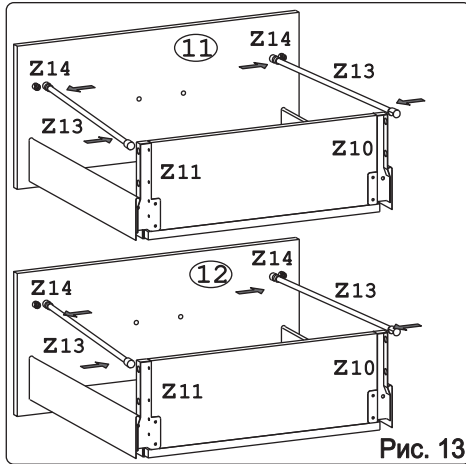

Метабокс Innotech 470 h-176 мм (2 компл.) (Z):

													
Шуруп 3.5x13 Хеттих	4 шт.	Шуруп 3.5x25 Хеттих	8 шт.	Шуруп 4x16 Хеттих	24 шт.	Боковина 470 мм, лев	2 шт.	Боковина 470 мм, прав	2 шт.	Направ. ролик. 470 мм, лев	2 шт.		
													
Направ. ролик. 470 мм, прав	2 шт.	Держатель ст. 176 мм, лев.	2 шт.	Держатель ст. 176 мм, прав.	2 шт.	Держатель фас.	4 шт.	Рейлинг 470 мм	4 шт.	Держатель рейлинга	4 шт.	Заглушка Хеттих	4 шт.

Наименование деталей

1.	Боковина левая	702x509	1 шт.
2.	Боковина правая	702x509	1 шт.
3.	Основание	600x510	1 шт.
4.	Цоколь	598x100	1 шт.
5.	Дно ящика	489x480	3 шт.
6.	Планка	566x92	2 шт.
7.	Стенка ДВПО	715x296	2 шт.
8.	Стенка ящика	478x65	1 шт.
9.	Стенка ящика	478x176	2 шт.
10.	Фасад ящика верх. МДФ ДР	596x158	1 шт.
11.	Фасад ящика средн. МДФ ДР	596x275	1 шт.
12.	Фасад ящика нижн. МДФ	596x275	1 шт.

Рис. 10

Рис. 11

Рис. 12

Рис. 13

Внимание!
Цоколь
с помощью
крепежных
колец
крепится к
ножкам.

Рис. 14

Рис. 15