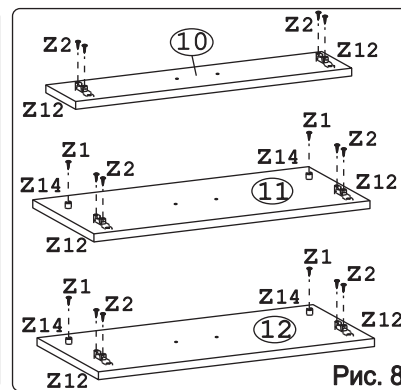

	
Евровинт 50	12 шт.	Шуруп 3x12 п/сфера	24 шт.	Шуруп 4x16	20 шт.	Шуруп 4x30	4 шт.	Стыков. профиль L=683	1 шт.	Ножка кухонная 100-110	4 шт.	Загл. к ев. винту	8 шт.
						для крепления столешни							
													
Заглушка 6	4 шт.	Саморез 6x10	12 шт.	Стяжка 30 мм.	2 компл.	Ручка P309 крем	3 шт.	Клипса для ножки	2 шт.	Уплотнитель для цоколя L=598	1 шт.	Шайба 12x4 пл.	6 шт.

Метабокс Innotech 470 h-70 мм (1 компл.) (Z):

											
Шуруп 3.5x25 Хеттих	4 шт.	Шуруп 4x16 Хеттих	8 шт.	Боковина 470 мм, лев	1 шт.	Боковина 470 мм, прав	1 шт.	Направ. ролик. 470 мм, лев	1 шт.	Направ. ролик. 470 мм, прав	1 шт.
											
Держатель ст. 70 мм, лев.	1 шт.	Держатель ст. 70 мм, прав.	1 шт.	Держатель фас.	2 шт.	Заглушка Хеттих	2 шт.				

Метабокс Innotech 470 h-176 мм (2 компл.) (Z):

													
Шуруп 3.5x13 Хеттих	4 шт.	Шуруп 3.5x25 Хеттих	8 шт.	Шуруп 4x16 Хеттих	24 шт.	Боковина 470 мм, лев	2 шт.	Боковина 470 мм, прав	2 шт.	Направ. ролик. 470 мм, лев	2 шт.		
													
Направ. ролик. 470 мм, прав	2 шт.	Держатель ст. 176 мм, лев.	2 шт.	Держатель ст. 176 мм, прав.	2 шт.	Держатель фас.	4 шт.	Рейлинг 470 мм	4 шт.	Держатель рейлинга	4 шт.	Заглушка Хеттих	4 шт.

Наименование деталей

1.	Боковина левая	702x509	1 шт.
2.	Боковина правая	702x509	1 шт.
3.	Основание	600x510	1 шт.
4.	Цоколь	598x100	1 шт.
5.	Дно ящика	489x480	3 шт.
6.	Планка	566x92	2 шт.
7.	Стенка ДВПО	715x296	2 шт.
8.	Стенка ящика	478x65	1 шт.
9.	Стенка ящика	478x176	2 шт.
10.	Фасад ящика верх. МДФ ДР	596x158	1 шт.
11.	Фасад ящика средн. МДФ ДР	596x275	1 шт.
12.	Фасад ящика нижн. МДФ	596x275	1 шт.