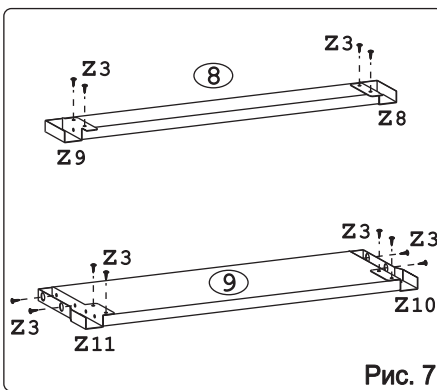

	
Евровинт 50	12 шт.	Шуруп 3x12 п/сфера	24 шт.	Шуруп 4x16	20 шт.	Шуруп 4x30	4 шт.	Стыков. профиль L=683	1 шт.	Ножка кухонная 100-110	4 шт.	Загл. к ев. винту	8 шт.
						для крепления столешни							
													
Заглушка 6	4 шт.	Саморез 6x10	12 шт.	Стяжка 30 мм.	2 компл.	Ручка P309 крем	3 шт.	Клипса для ножки	2 шт.	Уплотнитель для цоколя L=598	1 шт.	Шайба 12x4 пл.	6 шт.

Метабокс Innotech 470 h-70 мм (1 компл.) (Z):

											
Шуруп 3.5x25 Хеттих	4 шт.	Шуруп 4x16 Хеттих	8 шт.	Боковина 470 мм, лев	1 шт.	Боковина 470 мм, прав	1 шт.	Направ. ролик. 470 мм, лев	1 шт.	Направ. ролик. 470 мм, прав	1 шт.
											
Держатель ст. 70 мм, лев.	1 шт.	Держатель ст. 70 мм, прав.	1 шт.	Держатель фас.	2 шт.	Заглушка Хеттих	2 шт.				

Метабокс Innotech 470 h-176 мм (2 компл.) (Z):

													
Шуруп 3.5x13 Хеттих	4 шт.	Шуруп 3.5x25 Хеттих	8 шт.	Шуруп 4x16 Хеттих	24 шт.	Боковина 470 мм, лев	2 шт.	Боковина 470 мм, прав	2 шт.	Направ. ролик. 470 мм, лев	2 шт.		
													
Направ. ролик. 470 мм, прав	2 шт.	Держатель ст. 176 мм, лев.	2 шт.	Держатель ст. 176 мм, прав.	2 шт.	Держатель фас.	4 шт.	Рейлинг 470 мм	4 шт.	Держатель рейлинга	4 шт.	Заглушка Хеттих	4 шт.

Наименование деталей

1.	Боковина левая	702x509	1 шт.
2.	Боковина правая	702x509	1 шт.
3.	Основание	600x510	1 шт.
4.	Цоколь	598x100	1 шт.
5.	Дно ящика	489x480	3 шт.
6.	Планка	566x92	2 шт.
7.	Стенка ДВПО	715x296	2 шт.
8.	Стенка ящика	478x65	1 шт.
9.	Стенка ящика	478x176	2 шт.
10.	Фасад ящика верх. МДФ ДР	596x158	1 шт.
11.	Фасад ящика средн. МДФ ДР	596x275	1 шт.
12.	Фасад ящика нижн. МДФ	596x275	1 шт.