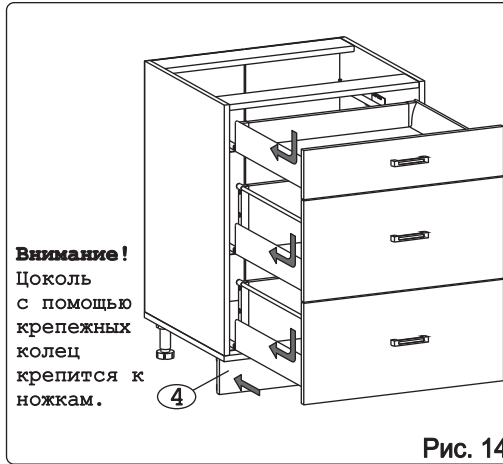

Наименование деталей

1.	Боковина левая	702x509	1 шт.
2.	Боковина правая	702x509	1 шт.
3.	Основание	600x510	1 шт.
4.	Цоколь	598x100	1 шт.
5.	Дно ящика	489x480	3 шт.
6.	Планка	566x92	2 шт.
7.	Стенка ДВПО	715x296	2 шт.
8.	Стенка ящика	478x65	1 шт.
9.	Стенка ящика	478x176	2 шт.
10.	Фасад ящика верх. МДФ ДР	596x158	1 шт.
11.	Фасад ящика средн. МДФ ДР	596x275	1 шт.
12.	Фасад ящика нижн. МДФ	596x275	1 шт.

Рис. 10

Рис. 11

Рис. 12

Рис. 13

Внимание!
Цоколь
с помощью
крепежных
колец
крепится к
ножкам.

Рис. 14

Рис. 15