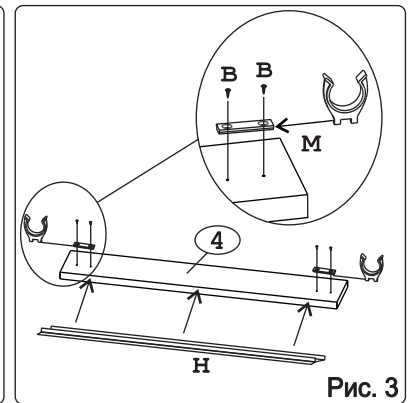

	
Евровинт 50	12 шт.	Шуруп 3x12 п/сфера	24 шт.	Шуруп 4x16	20 шт.	Шуруп 4x30	4 шт.	Стыков. профиль L=683	1 шт.	Ножка кухонная 100-110	4 шт.	Загл. к ев. винту	8 шт.
						для крепления столешни							
													
Заглушка 6	4 шт.	Саморез 6x10	12 шт.	Стяжка 30 мм.	2 компл.	Ручка P309 крем	3 шт.	Клипса для ножки	2 шт.	Уплотнитель для цоколя L=598	1 шт.	Шайба 12x4 пл.	6 шт.

Метабокс Innotech 470 h-70 мм (1 компл.) (Z):

											
Шуруп 3.5x25 Хеттих	4 шт.	Шуруп 4x16 Хеттих	8 шт.	Боковина 470 мм, лев	1 шт.	Боковина 470 мм, прав	1 шт.	Направ. ролик. 470 мм, лев	1 шт.	Направ. ролик. 470 мм, прав	1 шт.
											
Держатель ст. 70 мм, лев.	1 шт.	Держатель ст. 70 мм, прав.	1 шт.	Держатель фас.	2 шт.	Заглушка Хеттих	2 шт.				

Метабокс Innotech 470 h-176 мм (2 компл.) (Z):

													
Шуруп 3.5x13 Хеттих	4 шт.	Шуруп 3.5x25 Хеттих	8 шт.	Шуруп 4x16 Хеттих	24 шт.	Боковина 470 мм, лев	2 шт.	Боковина 470 мм, прав	2 шт.	Направ. ролик. 470 мм, лев	2 шт.		
													
Направ. ролик. 470 мм, прав	2 шт.	Держатель ст. 176 мм, лев.	2 шт.	Держатель ст. 176 мм, прав.	2 шт.	Держатель фас.	4 шт.	Рейлинг 470 мм	4 шт.	Держатель рейлинга	4 шт.	Заглушка Хеттих	4 шт.

Наименование деталей

1.	Боковина левая	702x509	1 шт.
2.	Боковина правая	702x509	1 шт.
3.	Основание	600x510	1 шт.
4.	Цоколь	598x100	1 шт.
5.	Дно ящика	489x480	3 шт.
6.	Планка	566x92	2 шт.
7.	Стенка ДВПО	715x296	2 шт.
8.	Стенка ящика	478x65	1 шт.
9.	Стенка ящика	478x176	2 шт.
10.	Фасад ящика верх. МДФ ДР	596x158	1 шт.
11.	Фасад ящика средн. МДФ ДР	596x275	1 шт.
12.	Фасад ящика нижн. МДФ	596x275	1 шт.