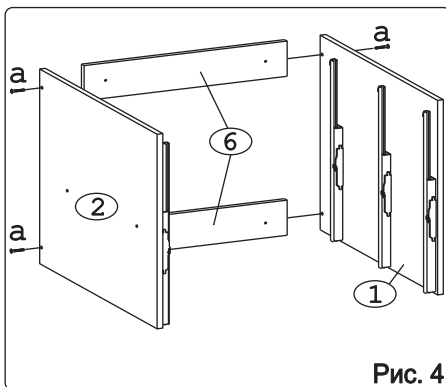

Метабокс Innotech 470 h-70 мм (1 компл.) (Z):

											
Шуруп 3.5x25 Хеттих	4 шт.	Шуруп 4x16 Хеттих	8 шт.	Боковина 470 мм, лев	1 шт.	Боковина 470 мм, прав	1 шт.	Направ. ролик. 470 мм, лев	1 шт.	Направ. ролик. 470 мм, прав	1 шт.
											
Держатель ст. 70 мм, лев.	1 шт.	Держатель ст. 70 мм, прав.	1 шт.	Держатель фас.	2 шт.	Заглушка Хеттих	2 шт.				

Метабокс Innotech 470 h-176 мм (2 компл.) (Z):

													
Шуруп 3.5x13 Хеттих	4 шт.	Шуруп 3.5x25 Хеттих	8 шт.	Шуруп 4x16 Хеттих	24 шт.	Боковина 470 мм, лев	2 шт.	Боковина 470 мм, прав	2 шт.	Направ. ролик. 470 мм, лев	2 шт.		
													
Направ. ролик. 470 мм, прав	2 шт.	Держатель ст. 176 мм, лев.	2 шт.	Держатель ст. 176 мм, прав.	2 шт.	Держатель фас.	4 шт.	Рейлинг 470 мм	4 шт.	Держатель рейлинга	4 шт.	Заглушка Хеттих	4 шт.

Наименование деталей

1.	Боковина левая	702x509	1 шт.
2.	Боковина правая	702x509	1 шт.
3.	Основание	600x510	1 шт.
4.	Цоколь	598x100	1 шт.
5.	Дно ящика	489x480	3 шт.
6.	Планка	566x92	2 шт.
7.	Стенка ДВПО	715x296	2 шт.
8.	Стенка ящика	478x65	1 шт.
9.	Стенка ящика	478x176	2 шт.
10.	Фасад ящика верх. МДФ ДР	596x158	1 шт.
11.	Фасад ящика средн. МДФ ДР	596x275	1 шт.
12.	Фасад ящика нижн. МДФ	596x275	1 шт.