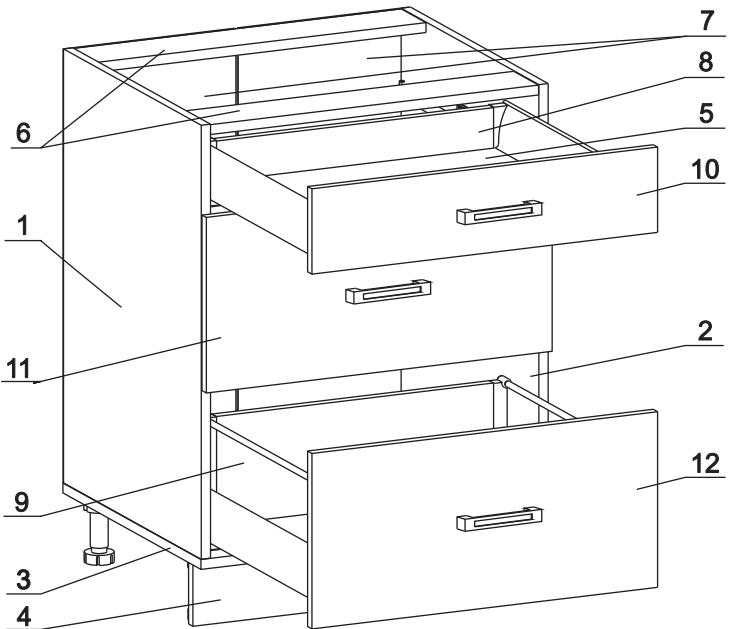

	
Евровинт 50	12 шт.	Шуруп 3x12 п/сфера	24 шт.	Шуруп 4x16	20 шт.	Шуруп 4x30	4 шт.	Стыков. профиль L=683	1 шт.	Ножка кухонная 100-110	4 шт.	Загл. к ев. винту	8 шт.
						для крепления столешни							
													
Заглушка 6	4 шт.	Саморез 6x10	12 шт.	Стяжка 30 мм.	2 компл.	Ручка P309 крем	3 шт.	Клипса для ножки	2 шт.	Уплотнитель для цоколя L=598	1 шт.	Шайба 12x4 пл.	6 шт.

Метабокс Innotech 470 h-70 мм (1 компл.) (Z):

											
Шуруп 3.5x25 Хеттих	4 шт.	Шуруп 4x16 Хеттих	8 шт.	Боковина 470 мм, лев	1 шт.	Боковина 470 мм, прав	1 шт.	Направ. ролик. 470 мм, лев	1 шт.	Направ. ролик. 470 мм, прав	1 шт.
											
Держатель ст. 70 мм, лев.	1 шт.	Держатель ст. 70 мм, прав.	1 шт.	Держатель фас.	2 шт.	Заглушка Хеттих	2 шт.				

Метабокс Innotech 470 h-176 мм (2 компл.) (Z):

													
Шуруп 3.5x13 Хеттих	4 шт.	Шуруп 3.5x25 Хеттих	8 шт.	Шуруп 4x16 Хеттих	24 шт.	Боковина 470 мм, лев	2 шт.	Боковина 470 мм, прав	2 шт.	Направ. ролик. 470 мм, лев	2 шт.		
													
Направ. ролик. 470 мм, прав	2 шт.	Держатель ст. 176 мм, лев.	2 шт.	Держатель ст. 176 мм, прав.	2 шт.	Держатель фас.	4 шт.	Рейлинг 470 мм	4 шт.	Держатель рейлинга	4 шт.	Заглушка Хеттих	4 шт.

Наименование деталей

1.	Боковина левая	702x509	1 шт.
2.	Боковина правая	702x509	1 шт.
3.	Основание	600x510	1 шт.
4.	Цоколь	598x100	1 шт.
5.	Дно ящика	489x480	3 шт.
6.	Планка	566x92	2 шт.
7.	Стенка ДВПО	715x296	2 шт.
8.	Стенка ящика	478x65	1 шт.
9.	Стенка ящика	478x176	2 шт.
10.	Фасад ящика верх. МДФ ДР	596x158	1 шт.
11.	Фасад ящика средн. МДФ ДР	596x275	1 шт.
12.	Фасад ящика нижн. МДФ	596x275	1 шт.