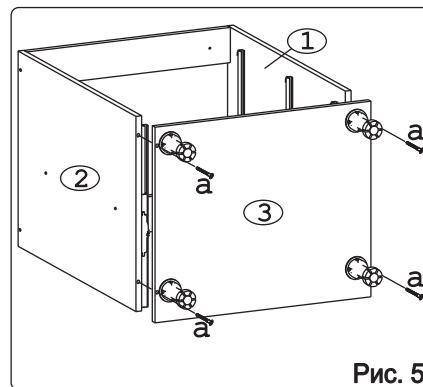

Метабокс Innotech 470 h-70 мм (1 компл.) (Z):

											
Шуруп 3.5x25 Хеттих	4 шт.	Шуруп 4x16 Хеттих	8 шт.	Боковина 470 мм, лев	1 шт.	Боковина 470 мм, прав	1 шт.	Направ. ролик. 470 мм, лев	1 шт.	Направ. ролик. 470 мм, прав	1 шт.
											
Держатель ст. 70 мм, лев.	1 шт.	Держатель ст. 70 мм, прав.	1 шт.	Держатель фас.	2 шт.	Заглушка Хеттих	2 шт.				

Метабокс Innotech 470 h-176 мм (2 компл.) (Z):

													
Шуруп 3.5x13 Хеттих	4 шт.	Шуруп 3.5x25 Хеттих	8 шт.	Шуруп 4x16 Хеттих	24 шт.	Боковина 470 мм, лев	2 шт.	Боковина 470 мм, прав	2 шт.	Направ. ролик. 470 мм, лев	2 шт.		
													
Направ. ролик. 470 мм, прав	2 шт.	Держатель ст. 176 мм, лев.	2 шт.	Держатель ст. 176 мм, прав.	2 шт.	Держатель фас.	4 шт.	Рейлинг 470 мм	4 шт.	Держатель рейлинга	4 шт.	Заглушка Хеттих	4 шт.

Наименование деталей

1.	Боковина левая	702x509	1 шт.
2.	Боковина правая	702x509	1 шт.
3.	Основание	600x510	1 шт.
4.	Цоколь	598x100	1 шт.
5.	Дно ящика	489x480	3 шт.
6.	Планка	566x92	2 шт.
7.	Стенка ДВПО	715x296	2 шт.
8.	Стенка ящика	478x65	1 шт.
9.	Стенка ящика	478x176	2 шт.
10.	Фасад ящика верх. МДФ ДР	596x158	1 шт.
11.	Фасад ящика средн. МДФ ДР	596x275	1 шт.
12.	Фасад ящика нижн. МДФ	596x275	1 шт.