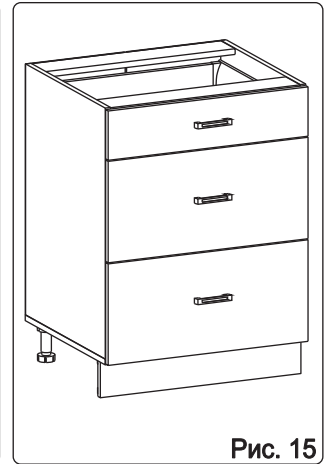

	
Евровинт 50	12 шт.	Шуруп 3x12 п/сфера	24 шт.	Шуруп 4x16	20 шт.	Шуруп 4x30	4 шт.	Стыков. профиль L=683	1 шт.	Ножка кухонная 100-110	4 шт.	Загл. к ев. винту	8 шт.
						для крепления столешни							
													
Заглушка 6	4 шт.	Саморез 6x10	12 шт.	Стяжка 30 мм.	2 компл.	Ручка P309 крем	3 шт.	Клипса для ножки	2 шт.	Уплотнитель для цоколя L=598	1 шт.	Шайба 12x4 пл.	6 шт.

Наименование деталей

1.	Боковина левая	702x509	1 шт.
2.	Боковина правая	702x509	1 шт.
3.	Основание	600x510	1 шт.
4.	Цоколь	598x100	1 шт.
5.	Дно ящика	489x480	3 шт.
6.	Планка	566x92	2 шт.
7.	Стенка ДВПО	715x296	2 шт.
8.	Стенка ящика	478x65	1 шт.
9.	Стенка ящика	478x176	2 шт.
10.	Фасад ящика верх. МДФ ДР	596x158	1 шт.
11.	Фасад ящика средн. МДФ ДР	596x275	1 шт.
12.	Фасад ящика нижн. МДФ	596x275	1 шт.

Рис. 10

Рис. 11

Рис. 12

Рис. 13

Внимание!
Цоколь
с помощью
крепежных
колец
крепится к
ножкам.

Рис. 14

Рис. 15