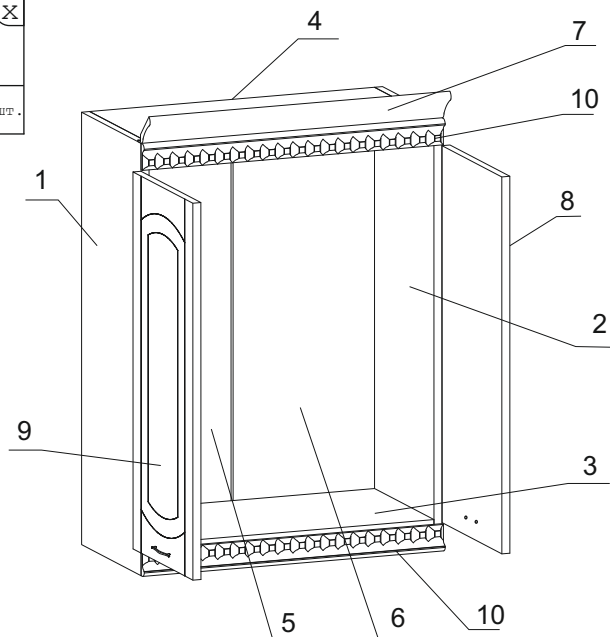

Эксцентрик гайка 16	Дюбель 20мм укороч.	Евровинт 50	Шуруп 4x16 п/с	Шуруп 4x16	Шуруп 4x30	Шуруп 3x12 п/с	Демпфер	Петля накладная с заглушкой
4 шт.	4 шт.	8 шт.	3 шт.	20 шт.	4 шт.	20 шт.	2 шт.	4 шт.
								
Заглушка евровинта	Заглушка эксцентрика	П/д "Дупло"	Стяжка 30 мм.	Навес регулир. кор.	Крепеж. полоса	Заглушка 6 мм.	Ручка P271	
8 шт.	4 шт.	8 шт.	2 компл.	2 шт.	2 шт.	4 шт.	2 шт.	
								
Сушка 800	Профиль стыковочный	Уголок пластик КОМАНДОР... бел.	1 компл.	1 шт. (L=732)	2 шт.			

### Наименование деталей

1. Боковина левая	818x294	1 шт.
2. Боковина правая	818x294	1 шт.
3. Полка нижняя	768x294	1 шт.
4. Полка	768x294	1 шт.
5. Стенка ДВПО левая	765x396	1 шт.
6. Стенка ДВПО правая	765x396	1 шт.
7. Карниз МДФ	800	1 шт.
8. Дверь правая МДФ ДР	713x396	1 шт.
9. Дверь левая МДФ ДР	713x396	1 шт.
10. Фриз МДФ	800	2 шт.