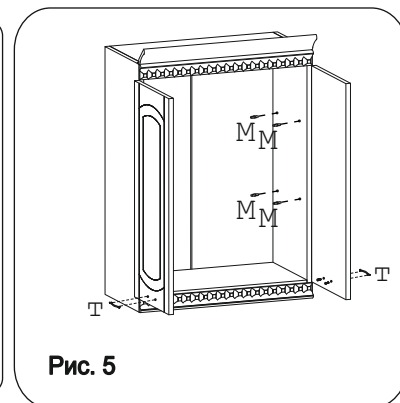

Эксцентрик гайка 16	Дюбель 20мм укороч.	Евровинт 50	Шуруп 4x16 п/с	Шуруп 4x16	Шуруп 4x30	Шуруп 3x12 п/с	Демпфер	Петля накладная с заглушкой
4 шт.	4 шт.	8 шт.	3 шт.	20 шт.	4 шт.	20 шт.	2 шт.	4 шт.
								
Заглушка евровинта	Заглушка эксцентрика	П/д "Дупло"	Стяжка 30 мм.	Навес регулир. кор.	Крепеж. полоса	Заглушка 6 мм.	Ручка P271	
8 шт.	4 шт.	8 шт.	2 компл.	2 шт.	2 шт.	4 шт.	2 шт.	
								
Сушка 800	Профиль стыковочный	Уголок пластик КОМАНДОР... бел.	1 компл.	1 шт. (L=732)	2 шт.			

### Наименование деталей

1. Боковина левая	818x294	1 шт.
2. Боковина правая	818x294	1 шт.
3. Полка нижняя	768x294	1 шт.
4. Полка	768x294	1 шт.
5. Стенка ДВПО левая	765x396	1 шт.
6. Стенка ДВПО правая	765x396	1 шт.
7. Карниз МДФ	800	1 шт.
8. Дверь правая МДФ ДР	713x396	1 шт.
9. Дверь левая МДФ ДР	713x396	1 шт.
10. Фриз МДФ	800	2 шт.