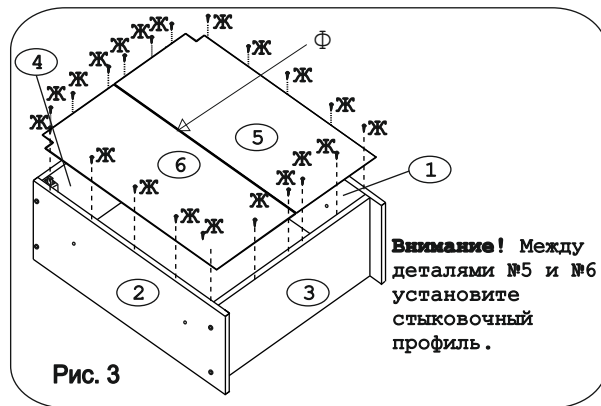

Эксцентрик гайка 16	Дюбель 20мм укороч.	Евровинт 50	Шуруп 4x16 п/с	Шуруп 4x16	Шуруп 4x30	Шуруп 3x12 п/с	Демпфер	Петля накладная с заглушкой
4 шт.	4 шт.	8 шт.	3 шт.	20 шт.	4 шт.	20 шт.	2 шт.	4 шт.
								
Заглушка евровинта	Заглушка эксцентрика	П/д "Дупло"	Стяжка 30 мм.	Навес регулир. кор.	Крепеж. полоса	Заглушка 6 мм.	Ручка P271	
8 шт.	4 шт.	8 шт.	2 компл.	2 шт.	2 шт.	4 шт.	2 шт.	
								
Сушка 800	Профиль стыковочный	Уголок пластик КОМАНДОР... бел.	1 компл.	1 шт. (L=732)	2 шт.			

### Наименование деталей

1. Боковина левая	818x294	1 шт.
2. Боковина правая	818x294	1 шт.
3. Полка нижняя	768x294	1 шт.
4. Полка	768x294	1 шт.
5. Стенка ДВПО левая	765x396	1 шт.
6. Стенка ДВПО правая	765x396	1 шт.
7. Карниз МДФ	800	1 шт.
8. Дверь правая МДФ ДР	713x396	1 шт.
9. Дверь левая МДФ ДР	713x396	1 шт.
10. Фриз МДФ	800	2 шт.