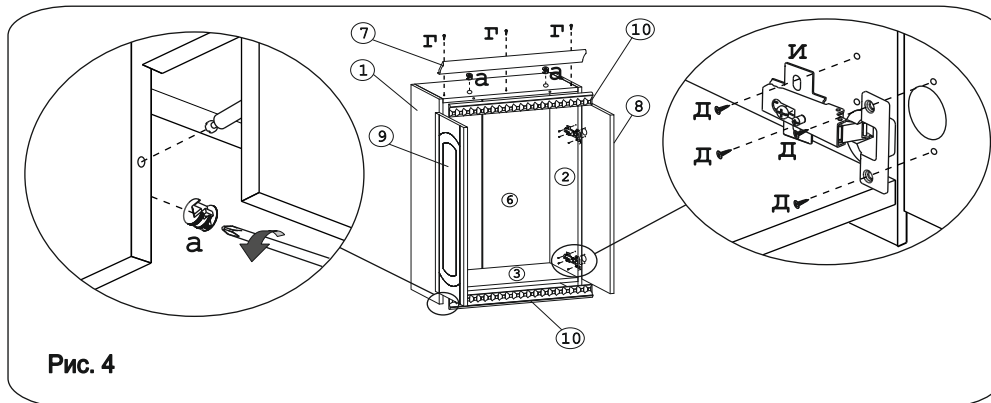

Эксцентрик гайка 16	Дюбель 20мм укороч.	Евровинт 50	Шуруп 4x16 п/с	Шуруп 4x16	Шуруп 4x30	Шуруп 3x12 п/с	Демпфер	Петля накладная с заглушкой
4 шт.	4 шт.	8 шт.	3 шт.	20 шт.	4 шт.	20 шт.	2 шт.	4 шт.
								
Заглушка евровинта	Заглушка эксцентрика	П/д "Дупло"	Стяжка 30 мм.	Навес регулир. кор.	Крепеж. полоса	Заглушка 6 мм.	Ручка P271	
8 шт.	4 шт.	8 шт.	2 компл.	2 шт.	2 шт.	4 шт.	2 шт.	
								
Сушка 800	Профиль стыковочный	Уголок пластик КОМАНДОР... бел.	1 компл.	1 шт. (L=732)	2 шт.			

### Наименование деталей

1. Боковина левая	818x294	1 шт.
2. Боковина правая	818x294	1 шт.
3. Полка нижняя	768x294	1 шт.
4. Полка	768x294	1 шт.
5. Стенка ДВПО левая	765x396	1 шт.
6. Стенка ДВПО правая	765x396	1 шт.
7. Карниз МДФ	800	1 шт.
8. Дверь правая МДФ ДР	713x396	1 шт.
9. Дверь левая МДФ ДР	713x396	1 шт.
10. Фриз МДФ	800	2 шт.