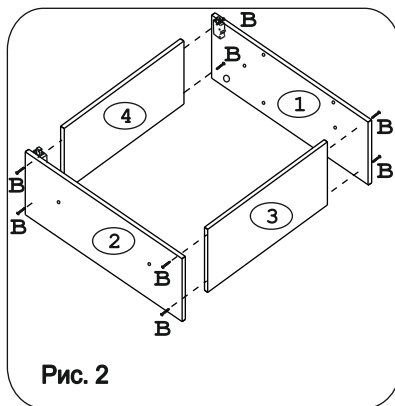

Эксцентрик гайка 16	Дюбель 20мм укороч.	Евровинт 50	Шуруп 4x16 п/с	Шуруп 4x16	Шуруп 4x30	Шуруп 3x12 п/с	Демпфер	Петля накладная с заглушкой
4 шт.	4 шт.	8 шт.	3 шт.	20 шт.	4 шт.	20 шт.	2 шт.	4 шт.
								
Заглушка евровинта	Заглушка эксцентрика	П/д "Дупло"	Стяжка 30 мм.	Навес регулир. кор.	Крепеж. полоса	Заглушка 6 мм.	Ручка P271	
8 шт.	4 шт.	8 шт.	2 компл.	2 шт.	2 шт.	4 шт.	2 шт.	
								
Сушка 800	Профиль стыковочный	Уголок пластик КОМАНДОР... бел.	1 компл.	1 шт. (L=732)	2 шт.			

### Наименование деталей

1. Боковина левая	818x294	1 шт.
2. Боковина правая	818x294	1 шт.
3. Полка нижняя	768x294	1 шт.
4. Полка	768x294	1 шт.
5. Стенка ДВПО левая	765x396	1 шт.
6. Стенка ДВПО правая	765x396	1 шт.
7. Карниз МДФ	800	1 шт.
8. Дверь правая МДФ ДР	713x396	1 шт.
9. Дверь левая МДФ ДР	713x396	1 шт.
10. Фриз МДФ	800	2 шт.