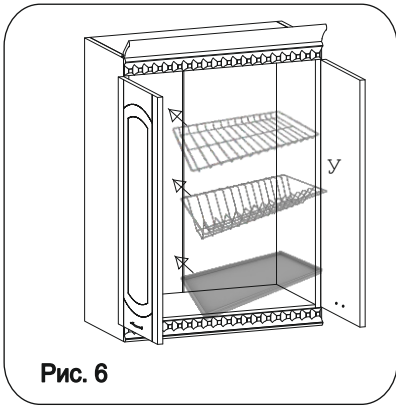

### Наименование деталей

1. Боковина левая	818x294	1 шт.
2. Боковина правая	818x294	1 шт.
3. Полка нижняя	768x294	1 шт.
4. Полка	768x294	1 шт.
5. Стенка ДВПО левая	765x396	1 шт.
6. Стенка ДВПО правая	765x396	1 шт.
7. Карниз МДФ	800	1 шт.
8. Дверь правая МДФ ДР	713x396	1 шт.
9. Дверь левая МДФ ДР	713x396	1 шт.
10. Фриз МДФ	800	2 шт.