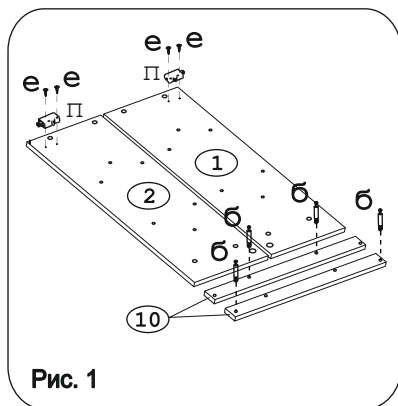

Эксцентрик гайка 16	Дюбель 20мм укороч.	Евровинт 50	Шуруп 4x16 п/с	Шуруп 4x16	Шуруп 4x30	Шуруп 3x12 п/с	Демпфер	Петля накладная с заглушкой
4 шт.	4 шт.	8 шт.	3 шт.	20 шт.	4 шт.	20 шт.	2 шт.	4 шт.
								
Заглушка евровинта	Заглушка эксцентрика	П/д "Дупло"	Стяжка 30 мм.	Навес регулир. кор.	Крепеж. полоса	Заглушка 6 мм.	Ручка P271	
8 шт.	4 шт.	8 шт.	2 компл.	2 шт.	2 шт.	4 шт.	2 шт.	
								
Сушка 800	Профиль стыковочный	Уголок пластик КОМАНДОР... бел.	1 компл.	1 шт. (L=732)	2 шт.			

### Наименование деталей

1. Боковина левая	818x294	1 шт.
2. Боковина правая	818x294	1 шт.
3. Полка нижняя	768x294	1 шт.
4. Полка	768x294	1 шт.
5. Стенка ДВПО левая	765x396	1 шт.
6. Стенка ДВПО правая	765x396	1 шт.
7. Карниз МДФ	800	1 шт.
8. Дверь правая МДФ ДР	713x396	1 шт.
9. Дверь левая МДФ ДР	713x396	1 шт.
10. Фриз МДФ	800	2 шт.