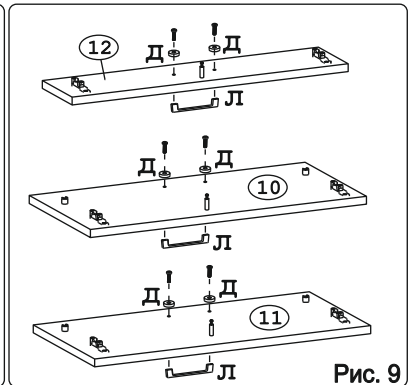

									
Евровинт 50	12 шт.	Шуруп 3x12 п/сфера	24 шт.	Шуруп 4x16	20 шт.	Шуруп 4x30	4 шт.	Шайба 12x4 пл.	6 шт.	Ножка кухонная 100-110	4 шт.	Загл к ев.винту	8 шт.	Заглушка 6	4 шт.	Саморез 6x10	12 шт.
																	
Стяжка 30мм.	2 компл.	Ручка Р321	3 шт.	Клипса для ножки	2 шт.	Уплотнитель для цоколя	1 шт. L=798	Стыков. профиль	1 шт. L=683	Дюбель 30мм	3 шт.	Эксцентрик 16	3 шт.				

Рис. 1

Рис. 2

Рис. 3

Рис. 4

Рис. 5

Рис. 6

**Внимание!**  
Между  
№7-ми  
деталью  
установите  
стыковочный  
профиль.

Рис. 7

Рис. 8

Рис. 9

Рис. 10

Рис. 11

Рис. 12

Рис. 13

Рис. 14

Рис. 15

**Внимание!**  
Цоколь  
с помощью  
крепежных  
колец  
крепится к  
ножкам.