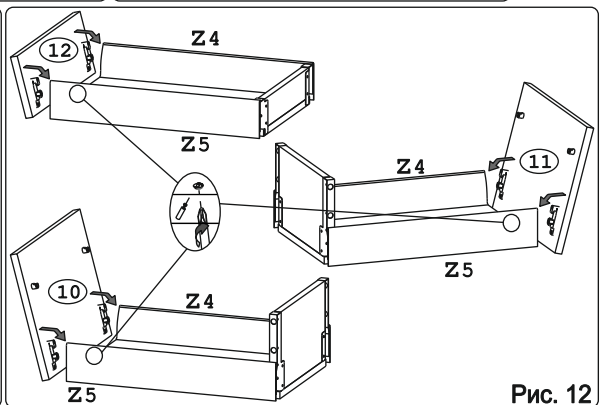

**Наименование деталей**

1.	Боковина левая	702x509	1 шт.
2.	Боковина правая	702x509	1 шт.
3.	Основание	800x510	1 шт.
4.	Цоколь	798x100	1 шт.
5.	Дно ящика	689x480	3 шт.
6.	Планка	766x92	2 шт.
7.	Стенка ДВПО	715x396	2 шт.
8.	Стенка ящика	678x65	1 шт.
9.	Стенка ящика	678x176	2 шт.
10.	Фасад ящика МДФ	796x284	1 шт.
11.	Фасад ящика МДФ	796x284	1 шт.
12.	Фасад ящика МДФ	796x138	1 шт.

Рис. 1

Рис. 2

Рис. 3

Рис. 4

Рис. 5

Рис. 6

**Внимание!**  
Между  
№7-ми  
деталью  
установите  
стыковочный  
профиль.

Рис. 7

Рис. 8

Рис. 9

Рис. 10

Рис. 11

Рис. 12

Рис. 13

Рис. 14

Рис. 15