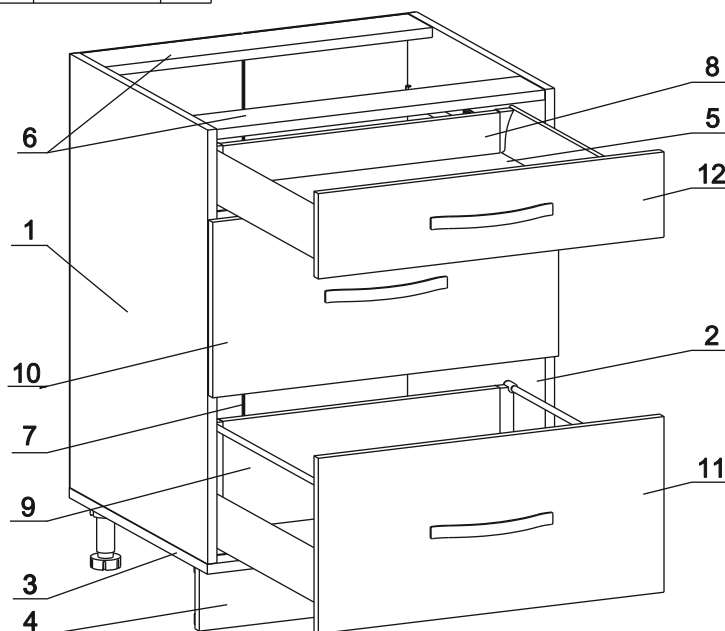

**Метабокс Innotech 470 h-70 мм (1компл.) (Z):**

															
Шуруп 3.5x25 Хеттих	4 шт.	Шуруп 4x16 Хеттих	8 шт.	Боковина 470 мм, лев	1 шт.	Боковина 470 мм, прав	1 шт.	Направ. ролик 470 мм, лев	1 шт.	Направ. ролик 470 мм, прав	1 шт.	Держатель ст. 70 мм, лев.	1 шт.	Держатель ст. 70 мм, прав.	1 шт.
															
Держатель фас.	2 шт.	Заглушка Хеттих	2 шт.												

**Метабокс Innotech 470 h-176 мм (2компл.) (Z):**

															
Шуруп 3.5x13 Хеттих	4 шт.	Шуруп 3.5x25 Хеттих	8 шт.	Шуруп 4x16 Хеттих	24 шт.	Боковина 470 мм, лев	2 шт.	Боковина 470 мм, прав	2 шт.	Направ. ролик 470 мм, лев	2 шт.	Направ. ролик 470 мм, прав	2 шт.	Держатель ст. 176 мм, лев.	2 шт.
															
Держатель ст. 176 мм, прав.	2 шт.	Держатель фас.	4 шт.	Рейлинг 470 мм	4 шт.	Держатель рейлинга	4 шт.	Заглушка Хеттих	4 шт.						

**Наименование деталей**

1.	Боковина левая	702x509	1 шт.
2.	Боковина правая	702x509	1 шт.
3.	Основание	800x510	1 шт.
4.	Цоколь	798x100	1 шт.
5.	Дно ящика	689x480	3 шт.
6.	Планка	766x92	2 шт.
7.	Стенка ДВПО	715x396	2 шт.
8.	Стенка ящика	678x65	1 шт.
9.	Стенка ящика	678x176	2 шт.
10.	Фасад ящика МДФ	796x284	1 шт.
11.	Фасад ящика МДФ	796x284	1 шт.
12.	Фасад ящика МДФ	796x138	1 шт.