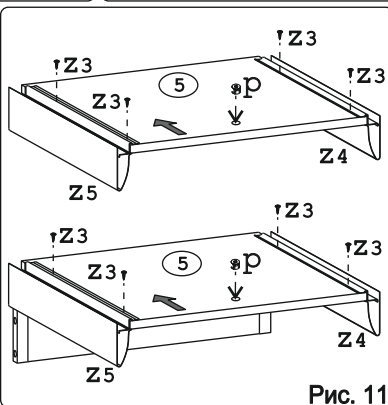

**Наименование деталей**

1.	Боковина левая	702x509	1 шт.
2.	Боковина правая	702x509	1 шт.
3.	Основание	800x510	1 шт.
4.	Цоколь	798x100	1 шт.
5.	Дно ящика	689x480	3 шт.
6.	Планка	766x92	2 шт.
7.	Стенка ДВПО	715x396	2 шт.
8.	Стенка ящика	678x65	1 шт.
9.	Стенка ящика	678x176	2 шт.
10.	Фасад ящика МДФ	796x284	1 шт.
11.	Фасад ящика МДФ	796x284	1 шт.
12.	Фасад ящика МДФ	796x138	1 шт.

Рис. 1

Рис. 2

Рис. 3

Рис. 4

Рис. 5

Рис. 6

**Внимание!**  
Между  
№7-ми  
деталью  
установите  
стыковочный  
профиль.

Рис. 7

Рис. 8

Рис. 9

Рис. 10

Рис. 11

Рис. 12

Рис. 13

Рис. 14

Рис. 15