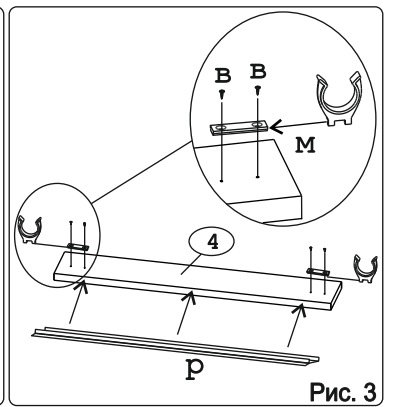

**Метабокс Innotech 470 h-176 мм (2компл.) (Z):**

															
Шуруп 3.5x13 Хеттих	4 шт.	Шуруп 3.5x25 Хеттих	8 шт.	Шуруп 4x16 Хеттих	24 шт.	Боковина 470 мм, лев	2 шт.	Боковина 470 мм, прав	2 шт.	Направ. ролик 470 мм, лев	2 шт.	Направ. ролик 470 мм, прав	2 шт.	Держатель ст. 176 мм, лев.	2 шт.
															
Держатель ст. 176 мм, прав.	2 шт.	Держатель фас.	4 шт.	Рейлинг 470 мм	4 шт.	Держатель рейлинга	4 шт.	Заглушка Хеттих	4 шт.						

**Наименование деталей**

1.	Боковина левая	702x509	1 шт.
2.	Боковина правая	702x509	1 шт.
3.	Основание	800x510	1 шт.
4.	Цоколь	798x100	1 шт.
5.	Дно ящика	689x480	3 шт.
6.	Планка	766x92	2 шт.
7.	Стенка ДВПО	715x396	2 шт.
8.	Стенка ящика	678x65	1 шт.
9.	Стенка ящика	678x176	2 шт.
10.	Фасад ящика МДФ	796x284	1 шт.
11.	Фасад ящика МДФ	796x284	1 шт.
12.	Фасад ящика МДФ	796x138	1 шт.

Рис. 1

Рис. 2

Рис. 3

Рис. 4

Рис. 5

Рис. 6

**Внимание!**  
Между  
№7-ми  
деталью  
установите  
стыковочный  
профиль.

Рис. 7

Рис. 8

Рис. 9

Рис. 10

Рис. 11

Рис. 12

Рис. 13

Рис. 14

Рис. 15