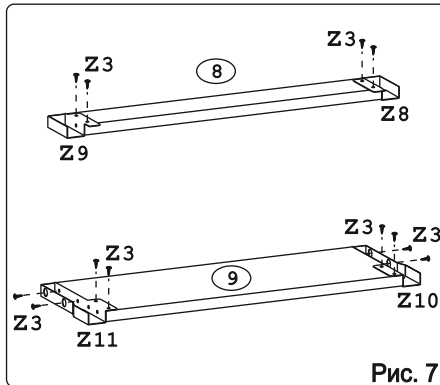

**Метабокс Innotech 470 h-176 мм (2компл.) (Z):**

															
Шуруп 3.5x13 Хеттих	4 шт.	Шуруп 3.5x25 Хеттих	8 шт.	Шуруп 4x16 Хеттих	24 шт.	Боковина 470 мм, лев	2 шт.	Боковина 470 мм, прав	2 шт.	Направ. ролик 470 мм, лев	2 шт.	Направ. ролик 470 мм, прав	2 шт.	Держатель ст. 176 мм, лев.	2 шт.
															
Держатель ст. 176 мм, прав.	2 шт.	Держатель фас.	4 шт.	Рейлинг 470 мм	4 шт.	Держатель рейлинга	4 шт.	Заглушка Хеттих	4 шт.						

**Наименование деталей**

1.	Боковина левая	702x509	1 шт.
2.	Боковина правая	702x509	1 шт.
3.	Основание	800x510	1 шт.
4.	Цоколь	798x100	1 шт.
5.	Дно ящика	689x480	3 шт.
6.	Планка	766x92	2 шт.
7.	Стенка ДВПО	715x396	2 шт.
8.	Стенка ящика	678x65	1 шт.
9.	Стенка ящика	678x176	2 шт.
10.	Фасад ящика МДФ	796x284	1 шт.
11.	Фасад ящика МДФ	796x284	1 шт.
12.	Фасад ящика МДФ	796x138	1 шт.

Рис. 1

Рис. 2

Рис. 3

Рис. 4

Рис. 5

Рис. 6

**Внимание!**  
Между  
№7-ми  
деталью  
установите  
стыковочный  
профиль.

Рис. 7

Рис. 8

Рис. 9

Рис. 10

Рис. 11

Рис. 12

Рис. 13

Рис. 14

Рис. 15