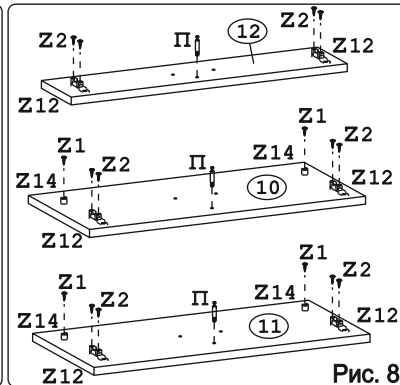

**Метабокс Innotech 470 h-176 мм (2компл.) (Z):**

															
Шуруп 3.5x13 Хеттих	4 шт.	Шуруп 3.5x25 Хеттих	8 шт.	Шуруп 4x16 Хеттих	24 шт.	Боковина 470 мм, лев	2 шт.	Боковина 470 мм, прав	2 шт.	Направ. ролик 470 мм, лев	2 шт.	Направ. ролик 470 мм, прав	2 шт.	Держатель ст. 176 мм, лев.	2 шт.
															
Держатель ст. 176 мм, прав.	2 шт.	Держатель фас.	4 шт.	Рейлинг 470 мм	4 шт.	Держатель рейлинга	4 шт.	Заглушка Хеттих	4 шт.						

**Наименование деталей**

1.	Боковина левая	702x509	1 шт.
2.	Боковина правая	702x509	1 шт.
3.	Основание	800x510	1 шт.
4.	Цоколь	798x100	1 шт.
5.	Дно ящика	689x480	3 шт.
6.	Планка	766x92	2 шт.
7.	Стенка ДВПО	715x396	2 шт.
8.	Стенка ящика	678x65	1 шт.
9.	Стенка ящика	678x176	2 шт.
10.	Фасад ящика МДФ	796x284	1 шт.
11.	Фасад ящика МДФ	796x284	1 шт.
12.	Фасад ящика МДФ	796x138	1 шт.

Рис. 1

Рис. 2

Рис. 3

Рис. 4

Рис. 5

Рис. 6

**Внимание!**  
Между  
№7-ми  
деталью  
установите  
стыковочный  
профиль.

Рис. 7

Рис. 8

Рис. 9

Рис. 10

Рис. 11

Рис. 12

Рис. 13

Рис. 14

Рис. 15