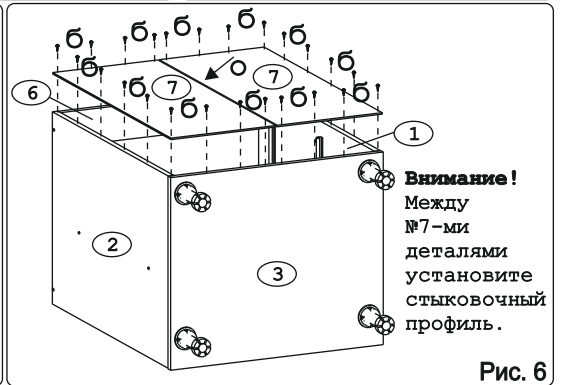

**Наименование деталей**

1.	Боковина левая	702x509	1 шт.
2.	Боковина правая	702x509	1 шт.
3.	Основание	800x510	1 шт.
4.	Цоколь	798x100	1 шт.
5.	Дно ящика	689x480	3 шт.
6.	Планка	766x92	2 шт.
7.	Стенка ДВПО	715x396	2 шт.
8.	Стенка ящика	678x65	1 шт.
9.	Стенка ящика	678x176	2 шт.
10.	Фасад ящика МДФ	796x284	1 шт.
11.	Фасад ящика МДФ	796x284	1 шт.
12.	Фасад ящика МДФ	796x138	1 шт.

Рис. 1

Рис. 2

Рис. 3

Рис. 4

Рис. 5

Рис. 6

**Внимание!**  
Между  
№7-ми  
деталью  
установите  
стыковочный  
профиль.

Рис. 7

Рис. 8

Рис. 9

Рис. 10

Рис. 11

Рис. 12

Рис. 13

Рис. 14

Рис. 15