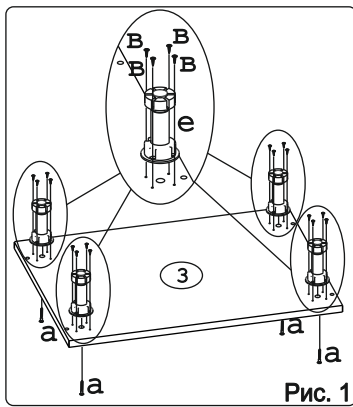

**Метабокс Innotech 470 h-70 мм (1компл.) (Z):**

															
Шуруп 3.5x25 Хеттих	4 шт.	Шуруп 4x16 Хеттих	8 шт.	Боковина 470 мм, лев	1 шт.	Боковина 470 мм, прав	1 шт.	Направ. ролик 470 мм, лев	1 шт.	Направ. ролик 470 мм, прав	1 шт.	Держатель ст. 70 мм, лев.	1 шт.	Держатель ст. 70 мм, прав.	1 шт.
															
Держатель фас.	2 шт.	Заглушка Хеттих	2 шт.												

**Метабокс Innotech 470 h-176 мм (2компл.) (Z):**

															
Шуруп 3.5x13 Хеттих	4 шт.	Шуруп 3.5x25 Хеттих	8 шт.	Шуруп 4x16 Хеттих	24 шт.	Боковина 470 мм, лев	2 шт.	Боковина 470 мм, прав	2 шт.	Направ. ролик 470 мм, лев	2 шт.	Направ. ролик 470 мм, прав	2 шт.	Держатель ст. 176 мм, лев.	2 шт.
															
Держатель ст. 176 мм, прав.	2 шт.	Держатель фас.	4 шт.	Рейлинг 470 мм	4 шт.	Держатель рейлинга	4 шт.	Заглушка Хеттих	4 шт.						

**Наименование деталей**

1.	Боковина левая	702x509	1 шт.
2.	Боковина правая	702x509	1 шт.
3.	Основание	800x510	1 шт.
4.	Цоколь	798x100	1 шт.
5.	Дно ящика	689x480	3 шт.
6.	Планка	766x92	2 шт.
7.	Стенка ДВПО	715x396	2 шт.
8.	Стенка ящика	678x65	1 шт.
9.	Стенка ящика	678x176	2 шт.
10.	Фасад ящика МДФ	796x284	1 шт.
11.	Фасад ящика МДФ	796x284	1 шт.
12.	Фасад ящика МДФ	796x138	1 шт.

Рис. 1

Рис. 2

Рис. 3

Рис. 4

Рис. 5

Рис. 6

**Внимание!**  
Между  
№7-ми  
деталью  
установите  
стыковочный  
профиль.

Рис. 7