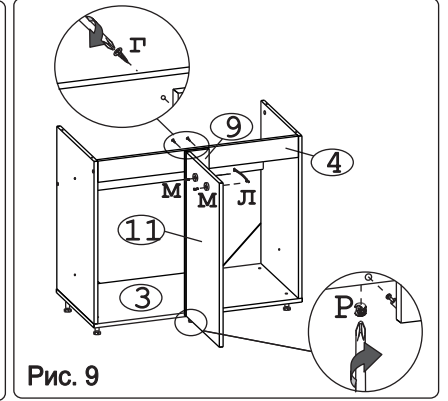

## Наименование деталей

|                          |         |       |
|--------------------------|---------|-------|
| 1. Боковина левая        | 702x509 | 1 шт. |
| 2. Боковина правая       | 702x509 | 1 шт. |
| 3. Основание             | 900x510 | 1 шт. |
| 4. Планка                | 866x50  | 1 шт. |
| 5. Цоколь                | 497x100 | 1 шт. |
| 6. Цоколь соединительный | 100x81  | 1 шт. |
| 7. Планка                | 866x92  | 1 шт. |
| 8. Стенка ДВП            | 200x200 | 2 шт. |
| 9. Ригель                | 718x100 | 1 шт. |
| 10. Планка декоративная  | 718x31  | 1 шт. |
| 11. Дверь унив МДФ       | 711x396 | 1 шт. |

**Внимание!** Мойка в комплект поставки гарнитура не входит.

Рис. 4

Рис. 5

Рис. 6

Рис. 7

Рис. 8

Рис. 9

Рис. 10

Рис. 11