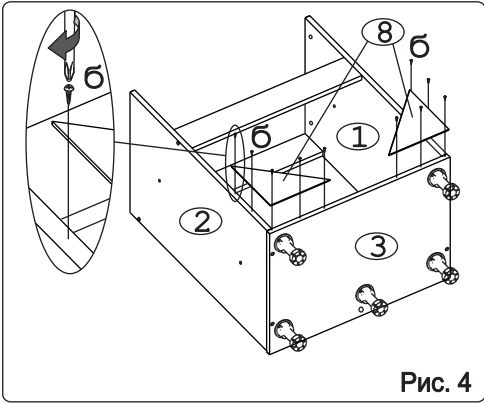

## Наименование деталей

|                          |         |       |
|--------------------------|---------|-------|
| 1. Боковина левая        | 702x509 | 1 шт. |
| 2. Боковина правая       | 702x509 | 1 шт. |
| 3. Основание             | 900x510 | 1 шт. |
| 4. Планка                | 866x50  | 1 шт. |
| 5. Цоколь                | 497x100 | 1 шт. |
| 6. Цоколь соединительный | 100x81  | 1 шт. |
| 7. Планка                | 866x92  | 1 шт. |
| 8. Стенка ДВП            | 200x200 | 2 шт. |
| 9. Ригель                | 718x100 | 1 шт. |
| 10. Планка декоративная  | 718x31  | 1 шт. |
| 11. Дверь унив МДФ       | 711x396 | 1 шт. |

**Внимание!** Мойка в комплект поставки гарнитура не входит.

Рис. 4

Рис. 5

Рис. 6

Рис. 7

Рис. 8

Рис. 9

Рис. 10

Рис. 11