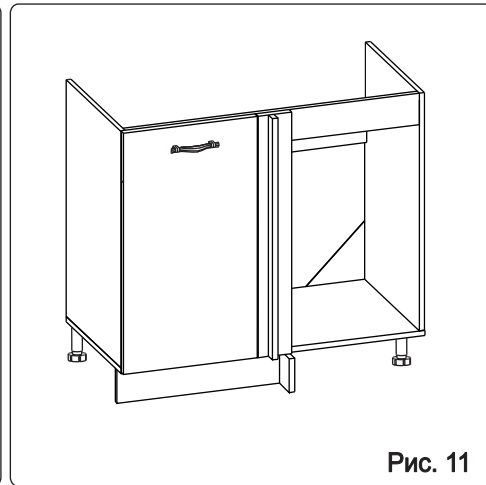

## Наименование деталей

|                          |         |       |
|--------------------------|---------|-------|
| 1. Боковина левая        | 702x509 | 1 шт. |
| 2. Боковина правая       | 702x509 | 1 шт. |
| 3. Основание             | 900x510 | 1 шт. |
| 4. Планка                | 866x50  | 1 шт. |
| 5. Цоколь                | 497x100 | 1 шт. |
| 6. Цоколь соединительный | 100x81  | 1 шт. |
| 7. Планка                | 866x92  | 1 шт. |
| 8. Стенка ДВП            | 200x200 | 2 шт. |
| 9. Ригель                | 718x100 | 1 шт. |
| 10. Планка декоративная  | 718x31  | 1 шт. |
| 11. Дверь унив МДФ       | 711x396 | 1 шт. |

**Внимание!** Мойка в комплект поставки гарнитура не входит.

Рис. 4

Рис. 5

Рис. 6

Рис. 7

Рис. 8

Рис. 9

Рис. 10