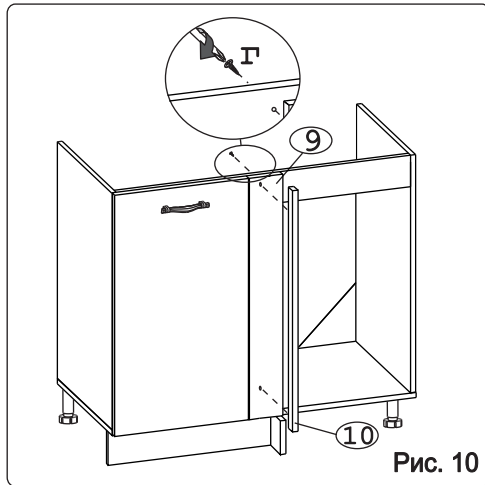

## Наименование деталей

|                          |         |       |
|--------------------------|---------|-------|
| 1. Боковина левая        | 702x509 | 1 шт. |
| 2. Боковина правая       | 702x509 | 1 шт. |
| 3. Основание             | 900x510 | 1 шт. |
| 4. Планка                | 866x50  | 1 шт. |
| 5. Цоколь                | 497x100 | 1 шт. |
| 6. Цоколь соединительный | 100x81  | 1 шт. |
| 7. Планка                | 866x92  | 1 шт. |
| 8. Стенка ДВП            | 200x200 | 2 шт. |
| 9. Ригель                | 718x100 | 1 шт. |
| 10. Планка декоративная  | 718x31  | 1 шт. |
| 11. Дверь унив МДФ       | 711x396 | 1 шт. |

**Внимание!** Мойка в комплект поставки гарнитура не входит.

Рис. 4

Рис. 5

Рис. 6

Рис. 7

Рис. 8

Рис. 9

Рис. 10