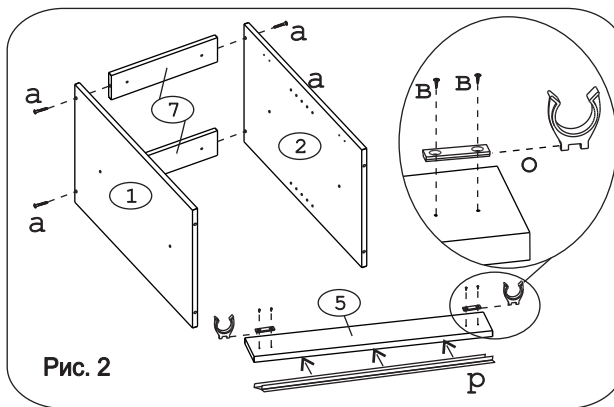

Евровинт 50	12 шт.	Шуруп 3x12	24 шт.	Шуруп 4x16	28 шт.	Шуруп 4x30	4 шт.	Заглушка 35 бел.	2 шт.	Ножка кухонная 100-110	4 шт.	Загл к ев.венту	8 шт.	Заглушка 6	4 шт.	Петля накл. с доводчиком с Заглушкой	2 шт.
Стяжка 30мм	2 компл.	Ручка Р290	1 шт.	Демпфер	1 шт.	П/д "Дупло"	4 шт.	Клипса для ножки	2 шт.	Шайба 12x4 пл	2 шт.	Уплотнитель для цоколя		L=298	1 шт.		

Наименование деталей

- | | |
|----------------------------|-------|
| 1. Боковина левая 702x445 | 1 шт. |
| 2. Боковина правая 702x445 | 1 шт. |
| 3. Основание 446x300 | 1 шт. |
| 4. Дверь МДФ ДР 713x296 | 1 шт. |
| 5. Цоколь 298x100 | 1 шт. |
| 6. Полка вкладная 428x264 | 1 шт. |
| 7. Планка 266x92 | 2 шт. |
| 8. Стенка ДВП 716x294 | 1 шт. |