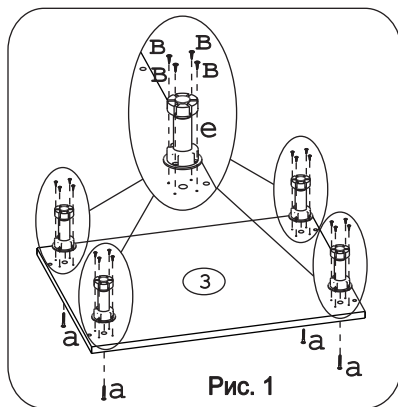

Евровинт 50	12 шт.	Шуруп 3x12	24 шт.	Шуруп 4x16	28 шт.	Шуруп 4x30	4 шт.	Заглушка 35 бел.	2 шт.	Ножка кухонная 100-110	4 шт.	Загл к ев.венту	8 шт.	Заглушка 6	4 шт.	Петля накл. с доводчиком с Заглушкой	2 шт.
Стяжка 30мм	2 компл.	Ручка Р290	1 шт.	Демпфер	1 шт.	П/д "Дупло"	4 шт.	Клипса для ножки	2 шт.	Шайба 12x4 пл	2 шт.	Уплотнитель для цоколя		L=298	1 шт.		

Наименование деталей

- | | |
|----------------------------|-------|
| 1. Боковина левая 702x445 | 1 шт. |
| 2. Боковина правая 702x445 | 1 шт. |
| 3. Основание 446x300 | 1 шт. |
| 4. Дверь МДФ ДР 713x296 | 1 шт. |
| 5. Цоколь 298x100 | 1 шт. |
| 6. Полка вкладная 428x264 | 1 шт. |
| 7. Планка 266x92 | 2 шт. |
| 8. Стенка ДВП 716x294 | 1 шт. |