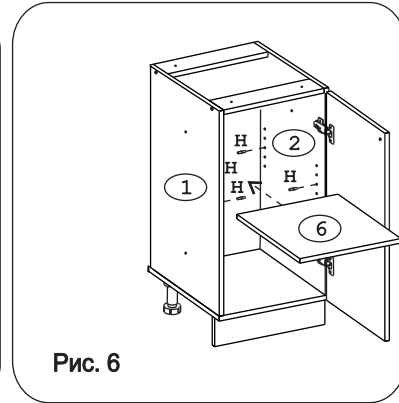

Евровинт 50	12 шт.	Шуруп 3x12	24 шт.	Шуруп 4x16	28 шт.	Шуруп 4x30	4 шт.	Заглушка 35 бел.	2 шт.	Ножка кухонная 100-110	4 шт.	Загл к ев.венту	8 шт.	Заглушка 6	4 шт.	Петля накл. с доводчиком с Заглушкой	2 шт.
Стяжка 30мм	2 компл.	Ручка Р290	1 шт.	Демпфер	1 шт.	П/д "Дупло"	4 шт.	Клипса для ножки	2 шт.	Шайба 12x4 пл	2 шт.	Уплотнитель для цоколя		L=298	1 шт.		

Наименование деталей

- | | |
|----------------------------|-------|
| 1. Боковина левая 702x445 | 1 шт. |
| 2. Боковина правая 702x445 | 1 шт. |
| 3. Основание 446x300 | 1 шт. |
| 4. Дверь МДФ ДР 713x296 | 1 шт. |
| 5. Цоколь 298x100 | 1 шт. |
| 6. Полка вкладная 428x264 | 1 шт. |
| 7. Планка 266x92 | 2 шт. |
| 8. Стенка ДВП 716x294 | 1 шт. |