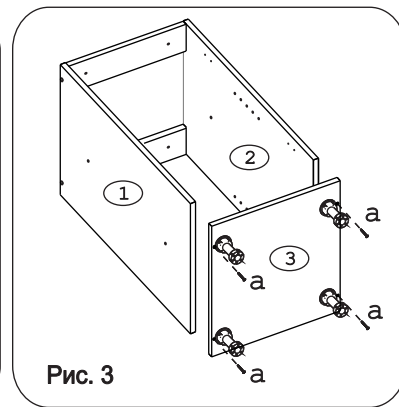

Евровинт 50	12 шт.	Шуруп 3x12	24 шт.	Шуруп 4x16	28 шт.	Шуруп 4x30	4 шт.	Заглушка 35 бел.	2 шт.	Ножка кухонная 100-110	4 шт.	Загл к ев.венту	8 шт.	Заглушка 6	4 шт.	Петля накл. с доводчиком с Заглушкой	2 шт.
Стяжка 30мм	2 компл.	Ручка Р290	1 шт.	Демпфер	1 шт.	П/д "Дупло"	4 шт.	Клипса для ножки	2 шт.	Шайба 12x4 пл	2 шт.	Уплотнитель для цоколя		L=298	1 шт.		

Наименование деталей

- | | |
|----------------------------|-------|
| 1. Боковина левая 702x445 | 1 шт. |
| 2. Боковина правая 702x445 | 1 шт. |
| 3. Основание 446x300 | 1 шт. |
| 4. Дверь МДФ ДР 713x296 | 1 шт. |
| 5. Цоколь 298x100 | 1 шт. |
| 6. Полка вкладная 428x264 | 1 шт. |
| 7. Планка 266x92 | 2 шт. |
| 8. Стенка ДВП 716x294 | 1 шт. |