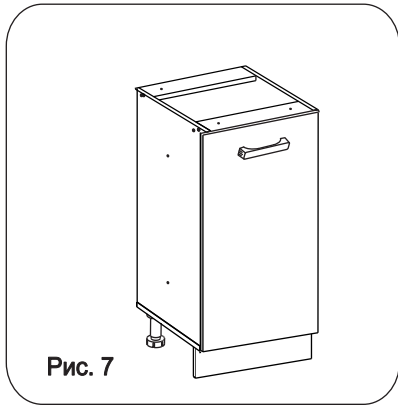

Евровинт 50	12 шт.	Шуруп 3x12	24 шт.	Шуруп 4x16	28 шт.	Шуруп 4x30	4 шт.	Заглушка 35 бел.	2 шт.	Ножка кухонная 100-110	4 шт.	Загл к ев.венту	8 шт.	Заглушка 6	4 шт.	Петля накл. с доводчиком с Заглушкой	2 шт.
Стяжка 30мм	2 компл.	Ручка Р290	1 шт.	Демпфер	1 шт.	П/д "Дупло"	4 шт.	Клипса для ножки	2 шт.	Шайба 12x4 пл	2 шт.	Уплотнитель для цоколя		L=298	1 шт.		

Наименование деталей

- | | |
|----------------------------|-------|
| 1. Боковина левая 702x445 | 1 шт. |
| 2. Боковина правая 702x445 | 1 шт. |
| 3. Основание 446x300 | 1 шт. |
| 4. Дверь МДФ ДР 713x296 | 1 шт. |
| 5. Цоколь 298x100 | 1 шт. |
| 6. Полка вкладная 428x264 | 1 шт. |
| 7. Планка 266x92 | 2 шт. |
| 8. Стенка ДВП 716x294 | 1 шт. |