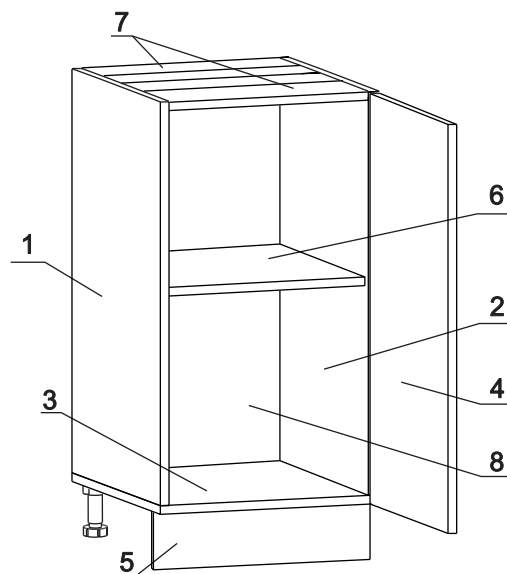

Евровинт 50	12 шт.	Шуруп 3x12	24 шт.	Шуруп 4x16	28 шт.	Шуруп 4x30	4 шт.	Заглушка 35 бел.	2 шт.	Ножка кухонная 100-110	4 шт.	Загл к ев.венту	8 шт.	Заглушка 6	4 шт.	Петля накл. с доводчиком с Заглушкой	2 шт.
Стяжка 30мм	2 компл.	Ручка Р290	1 шт.	Демпфер	1 шт.	П/д "Дупло"	4 шт.	Клипса для ножки	2 шт.	Шайба 12x4 пл	2 шт.	Уплотнитель для цоколя		L=298	1 шт.		

Наименование деталей

- | | |
|----------------------------|-------|
| 1. Боковина левая 702x445 | 1 шт. |
| 2. Боковина правая 702x445 | 1 шт. |
| 3. Основание 446x300 | 1 шт. |
| 4. Дверь МДФ ДР 713x296 | 1 шт. |
| 5. Цоколь 298x100 | 1 шт. |
| 6. Полка вкладная 428x264 | 1 шт. |
| 7. Планка 266x92 | 2 шт. |
| 8. Стенка ДВП 716x294 | 1 шт. |