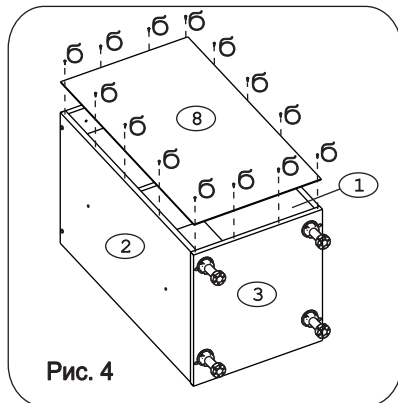

Евровинт 50	12 шт.	Шуруп 3x12	24 шт.	Шуруп 4x16	28 шт.	Шуруп 4x30	4 шт.	Заглушка 35 бел.	2 шт.	Ножка кухонная 100-110	4 шт.	Загл к ев.венту	8 шт.	Заглушка 6	4 шт.	Петля накл. с доводчиком с Заглушкой	2 шт.
Стяжка 30мм	2 компл.	Ручка Р290	1 шт.	Демпфер	1 шт.	П/д "Дупло"	4 шт.	Клипса для ножки	2 шт.	Шайба 12x4 пл	2 шт.	Уплотнитель для цоколя		L=298	1 шт.		

Наименование деталей

- | | |
|----------------------------|-------|
| 1. Боковина левая 702x445 | 1 шт. |
| 2. Боковина правая 702x445 | 1 шт. |
| 3. Основание 446x300 | 1 шт. |
| 4. Дверь МДФ ДР 713x296 | 1 шт. |
| 5. Цоколь 298x100 | 1 шт. |
| 6. Полка вкладная 428x264 | 1 шт. |
| 7. Планка 266x92 | 2 шт. |
| 8. Стенка ДВП 716x294 | 1 шт. |