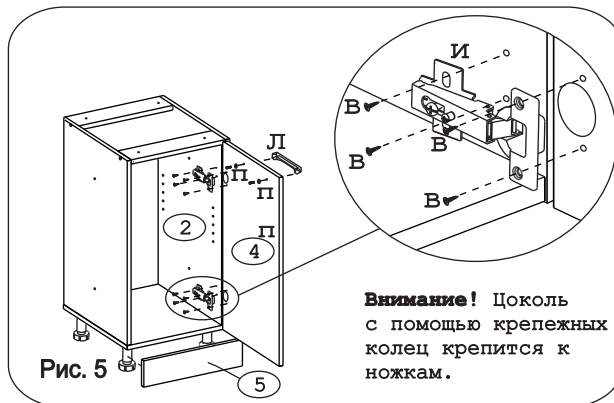

Евровинт 50	12 шт.	Шуруп 3x12	24 шт.	Шуруп 4x16	28 шт.	Шуруп 4x30	4 шт.	Заглушка 35 бел.	2 шт.	Ножка кухонная 100-110	4 шт.	Загл к ев.венту	8 шт.	Заглушка 6	4 шт.	Петля накл. с доводчиком с Заглушкой	2 шт.
Стяжка 30мм	2 компл.	Ручка Р290	1 шт.	Демпфер	1 шт.	П/д "Дупло"	4 шт.	Клипса для ножки	2 шт.	Шайба 12x4 пл	2 шт.	Уплотнитель для цоколя		L=298	1 шт.		

Наименование деталей

- | | |
|----------------------------|-------|
| 1. Боковина левая 702x445 | 1 шт. |
| 2. Боковина правая 702x445 | 1 шт. |
| 3. Основание 446x300 | 1 шт. |
| 4. Дверь МДФ ДР 713x296 | 1 шт. |
| 5. Цоколь 298x100 | 1 шт. |
| 6. Полка вкладная 428x264 | 1 шт. |
| 7. Планка 266x92 | 2 шт. |
| 8. Стенка ДВП 716x294 | 1 шт. |