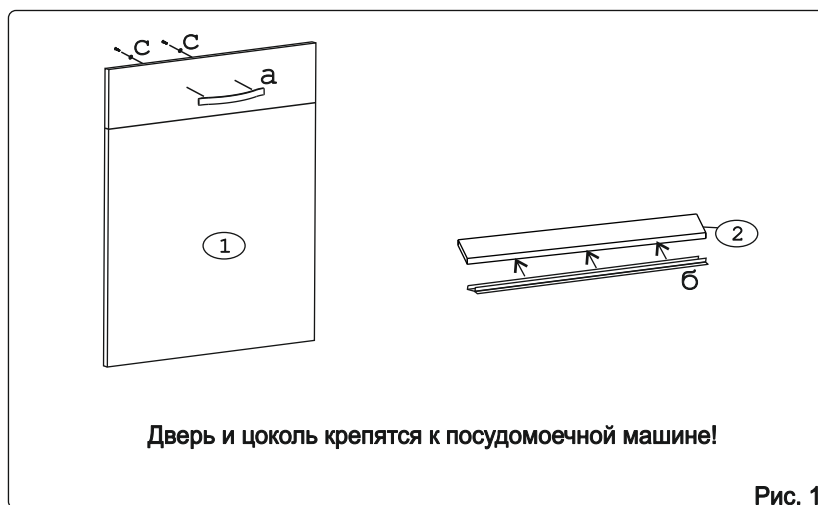

	а		б		в
Ручка E321	1 шт.	Уплотнитель для цоколя	1 шт. L=598	Шайба 12x4 пл.	2 шт.

Наименование деталей

1. Дверь МДФ 596x711 1 шт.
2. Цоколь 598x100 1 шт.

Рис. 1