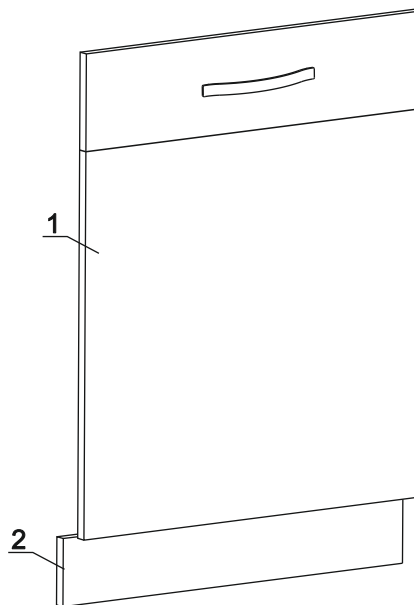

	а		б		в
Ручка E321	1 шт.	Уплотнитель для цоколя	1 шт. L=598	Шайба 12x4 пл.	2 шт.

Наименование деталей

1. Дверь МДФ 596x711 1 шт.
2. Цоколь 598x100 1 шт.

Рис. 1