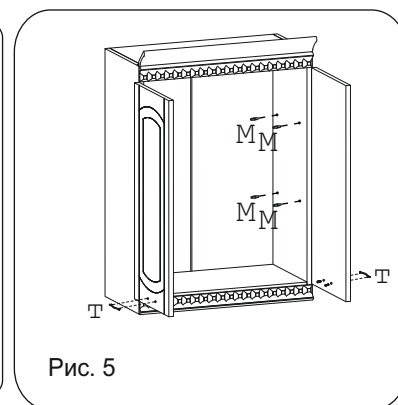

### Наименование деталей

|                         |         |       |
|-------------------------|---------|-------|
| 1. Боковина левая       | 818x294 | 1 шт. |
| 2. Боковина правая      | 818x294 | 1 шт. |
| 3. Полка нижняя         | 568x294 | 1 шт. |
| 4. Полка верхняя        | 568x294 | 1 шт. |
| 5. Полка вкладная       | 566x276 | 2 шт. |
| 6. Стенка ДВПО правая   | 765x296 | 1 шт. |
| 7. Стенка ДВПО левая    | 765x296 | 1 шт. |
| 8. Фриз МДФ             | 600     | 2 шт. |
| 9. Дверь левая МДФ ДР   | 713x296 | 1 шт. |
| 10. Дверь правая МДФ ДР | 713x296 | 1 шт. |
| 11. Карниз МДФ          | 600     | 1 шт. |