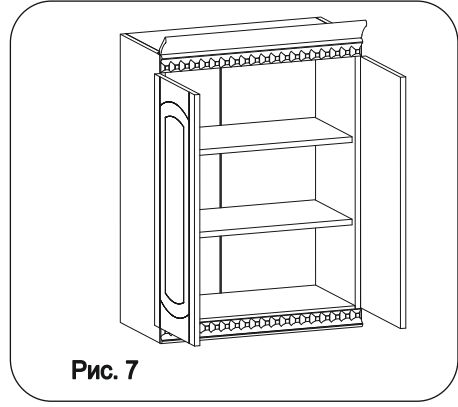

### Наименование деталей

|                         |         |       |
|-------------------------|---------|-------|
| 1. Боковина левая       | 818x294 | 1 шт. |
| 2. Боковина правая      | 818x294 | 1 шт. |
| 3. Полка нижняя         | 568x294 | 1 шт. |
| 4. Полка верхняя        | 568x294 | 1 шт. |
| 5. Полка вкладная       | 566x276 | 2 шт. |
| 6. Стенка ДВПО правая   | 765x296 | 1 шт. |
| 7. Стенка ДВПО левая    | 765x296 | 1 шт. |
| 8. Фриз МДФ             | 600     | 2 шт. |
| 9. Дверь левая МДФ ДР   | 713x296 | 1 шт. |
| 10. Дверь правая МДФ ДР | 713x296 | 1 шт. |
| 11. Карниз МДФ          | 600     | 1 шт. |

Рис. 6

Рис. 7