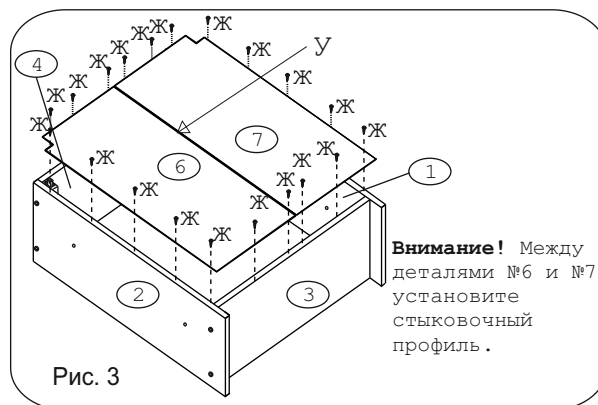

### Наименование деталей

|                         |         |       |
|-------------------------|---------|-------|
| 1. Боковина левая       | 818x294 | 1 шт. |
| 2. Боковина правая      | 818x294 | 1 шт. |
| 3. Полка нижняя         | 568x294 | 1 шт. |
| 4. Полка верхняя        | 568x294 | 1 шт. |
| 5. Полка вкладная       | 566x276 | 2 шт. |
| 6. Стенка ДВПО правая   | 765x296 | 1 шт. |
| 7. Стенка ДВПО левая    | 765x296 | 1 шт. |
| 8. Фриз МДФ             | 600     | 2 шт. |
| 9. Дверь левая МДФ ДР   | 713x296 | 1 шт. |
| 10. Дверь правая МДФ ДР | 713x296 | 1 шт. |
| 11. Карниз МДФ          | 600     | 1 шт. |