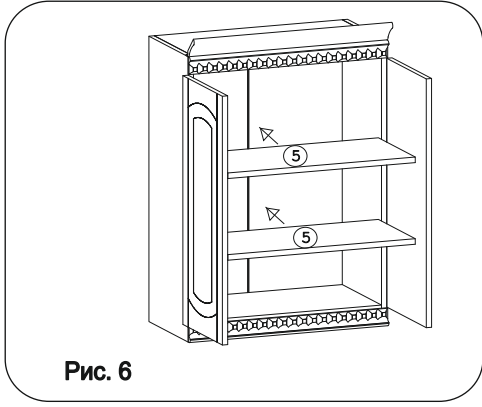

### Наименование деталей

|                         |         |       |
|-------------------------|---------|-------|
| 1. Боковина левая       | 818x294 | 1 шт. |
| 2. Боковина правая      | 818x294 | 1 шт. |
| 3. Полка нижняя         | 568x294 | 1 шт. |
| 4. Полка верхняя        | 568x294 | 1 шт. |
| 5. Полка вкладная       | 566x276 | 2 шт. |
| 6. Стенка ДВПО правая   | 765x296 | 1 шт. |
| 7. Стенка ДВПО левая    | 765x296 | 1 шт. |
| 8. Фриз МДФ             | 600     | 2 шт. |
| 9. Дверь левая МДФ ДР   | 713x296 | 1 шт. |
| 10. Дверь правая МДФ ДР | 713x296 | 1 шт. |
| 11. Карниз МДФ          | 600     | 1 шт. |