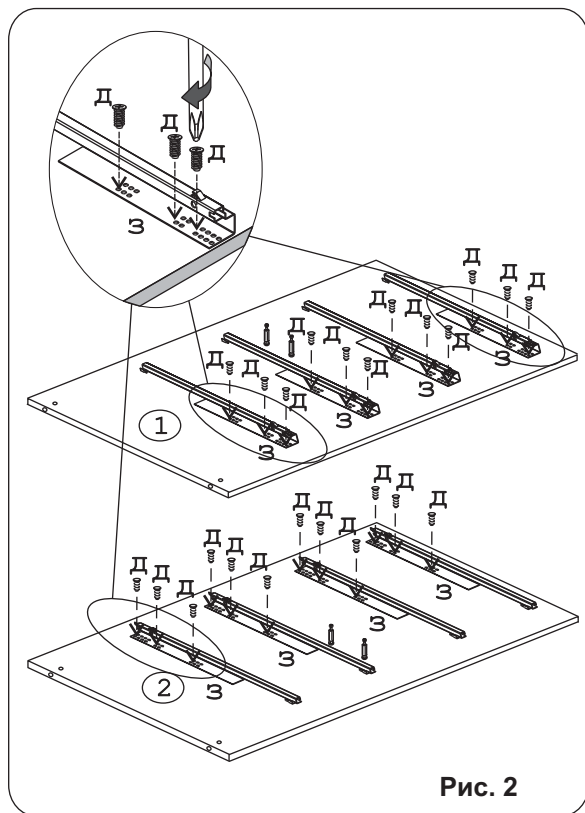

	а		б		в		г		д		е		ж		з
Евровинт 50	20 шт.	Эксцентрик 16	24 шт.	Дюбель 30 мм	8 шт.	Дюбель 20 мм	16 шт.	Саморез 6x10	24 шт.	Шуруп 4x20	16 шт.	Шуруп 3x12 п/сфера	50 шт.	Направляющие ч/в 400	4 компл.
	и		к		л		м		н		о		п		р
Ручка Р-393	4 шт.	Уголок RV8	8 шт.	Шайба 12x4 пл.	8 шт.	Опора меб. регулир.	4 шт.	Ключ-шестигранник	1 шт.	Загл. к ев. винту	20 шт.	Заглушка эксцентрика	24 шт.	Фиксатор д/напр. правый	4 шт.
	с		т												
Фиксатор д/напр. левый	4 шт.	Шайба КРАБ	7 шт.												

### Наименование деталей

- |                                 |       |
|---------------------------------|-------|
| 1. Боковина левая 800x406       | 1 шт. |
| 2. Боковина правая 800x406      | 1 шт. |
| 3. Крышка 900x446               | 1 шт. |
| 4. Основание 898x406            | 1 шт. |
| 5. Ригель 864x130               | 1 шт. |
| 6. Боковина ящика лев. 391x143  | 4 шт. |
| 7. Боковина ящика прав. 391x143 | 4 шт. |
| 8. Стенка ящика 819x130         | 4 шт. |
| 9. Дно ящика ДВП 830x394        | 4 шт. |
| 10. Стенка ДВП 891x409          | 2 шт. |
| 11. Фасад ящика МДФ ДР 892x200  | 1 шт. |
| 12. Фасад ящика МДФ 892x200     | 2 шт. |
| 13. Фасад ящика МДФ 892x200     | 1 шт. |

Рис. 1

Рис. 2

Рис. 3

Рис. 4

Рис. 5

Рис. 6

Рис. 7

Рис. 8

Рис. 9

Рис. 10