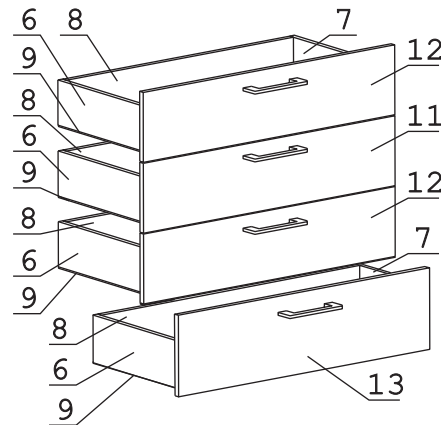

	а		б		в		г		д		е		ж		з
Евровинт 50	20 шт.	Эксцентрик 16	24 шт.	Дюбель 30 мм	8 шт.	Дюбель 20 мм	16 шт.	Саморез 6x10	24 шт.	Шуруп 4x20	16 шт.	Шуруп 3x12 п/сфера	50 шт.	Направляющие ч/в 400	4 компл.
	и		к		л		м		н		о		п		р
Ручка Р-393	4 шт.	Уголок RV8	8 шт.	Шайба 12x4 пл.	8 шт.	Опора меб. регулир.	4 шт.	Ключ-шестигранник	1 шт.	Загл. к ев. винту	20 шт.	Заглушка эксцентрика	24 шт.	Фиксатор д/напр. правый	4 шт.
	с		т												
Фиксатор д/напр. левый	4 шт.	Шайба КРАБ	7 шт.												

### Наименование деталей

- |                                 |       |
|---------------------------------|-------|
| 1. Боковина левая 800x406       | 1 шт. |
| 2. Боковина правая 800x406      | 1 шт. |
| 3. Крышка 900x446               | 1 шт. |
| 4. Основание 898x406            | 1 шт. |
| 5. Ригель 864x130               | 1 шт. |
| 6. Боковина ящика лев. 391x143  | 4 шт. |
| 7. Боковина ящика прав. 391x143 | 4 шт. |
| 8. Стенка ящика 819x130         | 4 шт. |
| 9. Дно ящика ДВП 830x394        | 4 шт. |
| 10. Стенка ДВП 891x409          | 2 шт. |
| 11. Фасад ящика МДФ ДР 892x200  | 1 шт. |
| 12. Фасад ящика МДФ 892x200     | 2 шт. |
| 13. Фасад ящика МДФ 892x200     | 1 шт. |

Рис. 1

Рис. 2

Рис. 3

Рис. 4

Рис. 5

Рис. 6

Рис. 7

Рис. 8