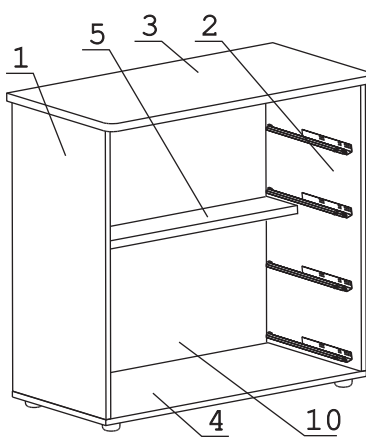

	а		б		в		г		д		е		ж		з
Евровинт 50	20 шт.	Эксцентрик 16	24 шт.	Дюбель 30 мм	8 шт.	Дюбель 20 мм	16 шт.	Саморез 6x10	24 шт.	Шуруп 4x20	16 шт.	Шуруп 3x12 п/сфера	50 шт.	Направляющие ч/в 400	4 компл.
	и		к		л		м		н		о		п		р
Ручка Р-393	4 шт.	Уголок RV8	8 шт.	Шайба 12x4 пл.	8 шт.	Опора меб. регулир.	4 шт.	Ключ-шестигранник	1 шт.	Загл. к ев. винту	20 шт.	Заглушка эксцентрика	24 шт.	Фиксатор д/напр. правый	4 шт.
	с		т												
Фиксатор д/напр. левый	4 шт.	Шайба КРАБ	7 шт.												

### Наименование деталей

- |                                 |       |
|---------------------------------|-------|
| 1. Боковина левая 800x406       | 1 шт. |
| 2. Боковина правая 800x406      | 1 шт. |
| 3. Крышка 900x446               | 1 шт. |
| 4. Основание 898x406            | 1 шт. |
| 5. Ригель 864x130               | 1 шт. |
| 6. Боковина ящика лев. 391x143  | 4 шт. |
| 7. Боковина ящика прав. 391x143 | 4 шт. |
| 8. Стенка ящика 819x130         | 4 шт. |
| 9. Дно ящика ДВП 830x394        | 4 шт. |
| 10. Стенка ДВП 891x409          | 2 шт. |
| 11. Фасад ящика МДФ ДР 892x200  | 1 шт. |
| 12. Фасад ящика МДФ 892x200     | 2 шт. |
| 13. Фасад ящика МДФ 892x200     | 1 шт. |

Рис. 1

Рис. 2

Рис. 3

Рис. 4

Рис. 5

Рис. 6

Рис. 7

Рис. 8