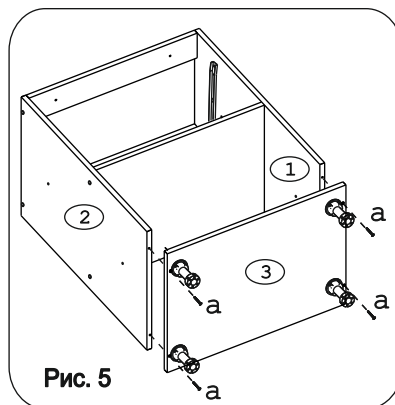

																	
Евровинт 50	16 шт.	Шуруп 3x12	32 шт.	Шуруп 4x16	48 шт.	Шуруп 4x30	4 шт.	Заглушка 5 мм, бел.	4 шт.	Ножка кухонная 100-110	4 шт.	Заглушка евроинта	12 шт.	Заглушка 6 мм	4 шт.	Петля накладная с заглушкой	4 шт.
																	
Стяжка 30 мм.	2 компл.	Ручка P244	3 шт.	Демпфер	2 шт.	Саморез 6x10	4 шт.	Клипса к ножке кухонной 100-110	2 шт.	Метабокс 400 h-86мм	1 компл.	Шайба 12x4	6 шт.	Шайба ДВП "Краб"	5 шт.		

### Наименование деталей

- |                               |       |
|-------------------------------|-------|
| 1. Боковина левая 702x445     | 1 шт. |
| 2. Боковина правая 702x445    | 1 шт. |
| 3. Основание 600x445          | 1 шт. |
| 4. Цоколь 600x100             | 1 шт. |
| 5. Дно ящика 535x398          | 1 шт. |
| 6. Полка стационарная 566x428 | 1 шт. |
| 7. Стенка ДВП 594x356         | 2 шт. |
| 8. Планка 566x92              | 2 шт. |
| 9. Стенка ящика 535x71        | 1 шт. |
| 10. Фасад ящика МДФ 596x140   | 1 шт. |
| 11. Дверь МДФ ДР 570x296      | 1 шт. |
| 12. Дверь МДФ ДР 570x296      | 1 шт. |