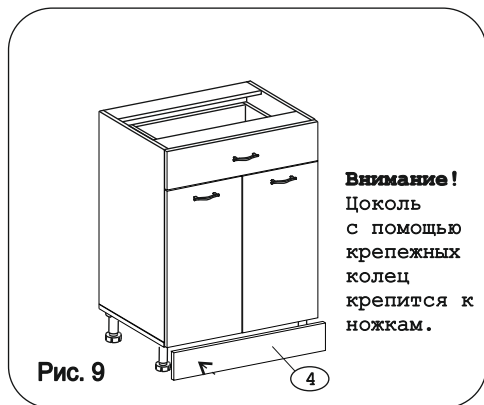

																	
Евровинт 50	16 шт.	Шуруп 3x12	32 шт.	Шуруп 4x16	48 шт.	Шуруп 4x30	4 шт.	Заглушка 5 мм, бел.	4 шт.	Ножка кухонная 100-110	4 шт.	Заглушка евроинта	12 шт.	Заглушка 6 мм	4 шт.	Петля накладная с заглушкой	4 шт.
																	
Стяжка 30 мм.	2 компл.	Ручка P244	3 шт.	Демпфер	2 шт.	Саморез 6x10	4 шт.	Клипса к ножке кухонной 100-110	2 шт.	Метабокс 400 h-86мм	1 компл.	Шайба 12x4	6 шт.	Шайба ДВП "Краб"	5 шт.		

### Наименование деталей

- |                               |       |
|-------------------------------|-------|
| 1. Боковина левая 702x445     | 1 шт. |
| 2. Боковина правая 702x445    | 1 шт. |
| 3. Основание 600x445          | 1 шт. |
| 4. Цоколь 600x100             | 1 шт. |
| 5. Дно ящика 535x398          | 1 шт. |
| 6. Полка стационарная 566x428 | 1 шт. |
| 7. Стенка ДВП 594x356         | 2 шт. |
| 8. Планка 566x92              | 2 шт. |
| 9. Стенка ящика 535x71        | 1 шт. |
| 10. Фасад ящика МДФ 596x140   | 1 шт. |
| 11. Дверь МДФ ДР 570x296      | 1 шт. |
| 12. Дверь МДФ ДР 570x296      | 1 шт. |