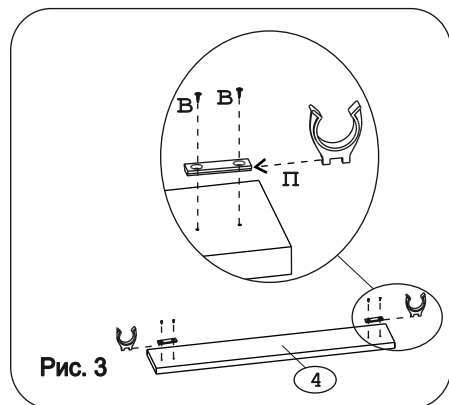

																	
Евровинт 50	16 шт.	Шуруп 3x12	32 шт.	Шуруп 4x16	48 шт.	Шуруп 4x30	4 шт.	Заглушка 5 мм, бел.	4 шт.	Ножка кухонная 100-110	4 шт.	Заглушка евроинта	12 шт.	Заглушка 6 мм	4 шт.	Петля накладная с заглушкой	4 шт.
																	
Стяжка 30 мм.	2 компл.	Ручка P244	3 шт.	Демпфер	2 шт.	Саморез 6x10	4 шт.	Клипса к ножке кухонной 100-110	2 шт.	Метабокс 400 h-86мм	1 компл.	Шайба 12x4	6 шт.	Шайба ДВП "Краб"	5 шт.		

### Наименование деталей

- |                               |       |
|-------------------------------|-------|
| 1. Боковина левая 702x445     | 1 шт. |
| 2. Боковина правая 702x445    | 1 шт. |
| 3. Основание 600x445          | 1 шт. |
| 4. Цоколь 600x100             | 1 шт. |
| 5. Дно ящика 535x398          | 1 шт. |
| 6. Полка стационарная 566x428 | 1 шт. |
| 7. Стенка ДВП 594x356         | 2 шт. |
| 8. Планка 566x92              | 2 шт. |
| 9. Стенка ящика 535x71        | 1 шт. |
| 10. Фасад ящика МДФ 596x140   | 1 шт. |
| 11. Дверь МДФ ДР 570x296      | 1 шт. |
| 12. Дверь МДФ ДР 570x296      | 1 шт. |

**Внимание!**  
Цоколь с помощью крепежных колец крепится к ножкам.