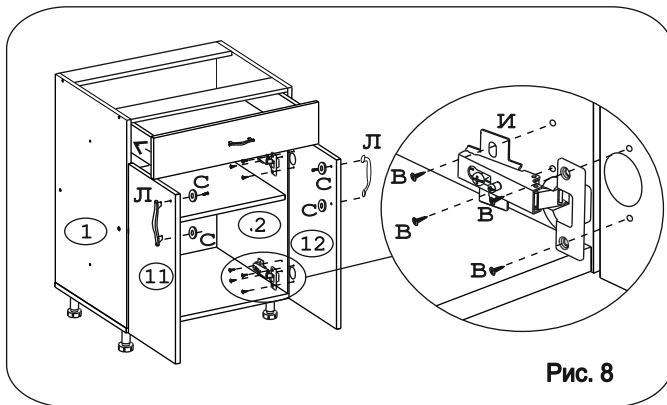

																	
Евровинт 50	16 шт.	Шуруп 3x12	32 шт.	Шуруп 4x16	48 шт.	Шуруп 4x30	4 шт.	Заглушка 5 мм, бел.	4 шт.	Ножка кухонная 100-110	4 шт.	Заглушка евроинта	12 шт.	Заглушка 6 мм	4 шт.	Петля накладная с заглушкой	4 шт.
																	
Стяжка 30 мм.	2 компл.	Ручка P244	3 шт.	Демпфер	2 шт.	Саморез 6x10	4 шт.	Клипса к ножке кухонной 100-110	2 шт.	Метабокс 400 h-86мм	1 компл.	Шайба 12x4	6 шт.	Шайба ДВП "Краб"	5 шт.		

### Наименование деталей

- |                               |       |
|-------------------------------|-------|
| 1. Боковина левая 702x445     | 1 шт. |
| 2. Боковина правая 702x445    | 1 шт. |
| 3. Основание 600x445          | 1 шт. |
| 4. Цоколь 600x100             | 1 шт. |
| 5. Дно ящика 535x398          | 1 шт. |
| 6. Полка стационарная 566x428 | 1 шт. |
| 7. Стенка ДВП 594x356         | 2 шт. |
| 8. Планка 566x92              | 2 шт. |
| 9. Стенка ящика 535x71        | 1 шт. |
| 10. Фасад ящика МДФ 596x140   | 1 шт. |
| 11. Дверь МДФ ДР 570x296      | 1 шт. |
| 12. Дверь МДФ ДР 570x296      | 1 шт. |