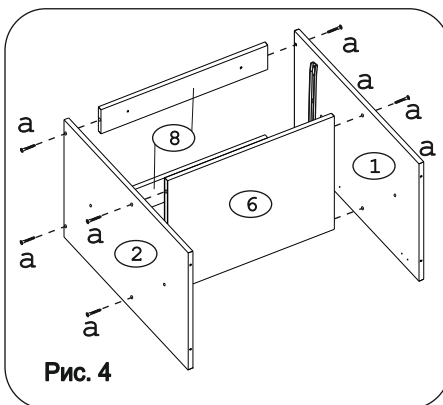

																	
Евровинт 50	16 шт.	Шуруп 3x12	32 шт.	Шуруп 4x16	48 шт.	Шуруп 4x30	4 шт.	Заглушка 5 мм, бел.	4 шт.	Ножка кухонная 100-110	4 шт.	Заглушка евроинта	12 шт.	Заглушка 6 мм	4 шт.	Петля накладная с заглушкой	4 шт.
																	
Стяжка 30 мм.	2 компл.	Ручка P244	3 шт.	Демпфер	2 шт.	Саморез 6x10	4 шт.	Клипса к ножке кухонной 100-110	2 шт.	Метабокс 400 h-86мм	1 компл.	Шайба 12x4	6 шт.	Шайба ДВП "Краб"	5 шт.		

### Наименование деталей

- |                               |       |
|-------------------------------|-------|
| 1. Боковина левая 702x445     | 1 шт. |
| 2. Боковина правая 702x445    | 1 шт. |
| 3. Основание 600x445          | 1 шт. |
| 4. Цоколь 600x100             | 1 шт. |
| 5. Дно ящика 535x398          | 1 шт. |
| 6. Полка стационарная 566x428 | 1 шт. |
| 7. Стенка ДВП 594x356         | 2 шт. |
| 8. Планка 566x92              | 2 шт. |
| 9. Стенка ящика 535x71        | 1 шт. |
| 10. Фасад ящика МДФ 596x140   | 1 шт. |
| 11. Дверь МДФ ДР 570x296      | 1 шт. |
| 12. Дверь МДФ ДР 570x296      | 1 шт. |