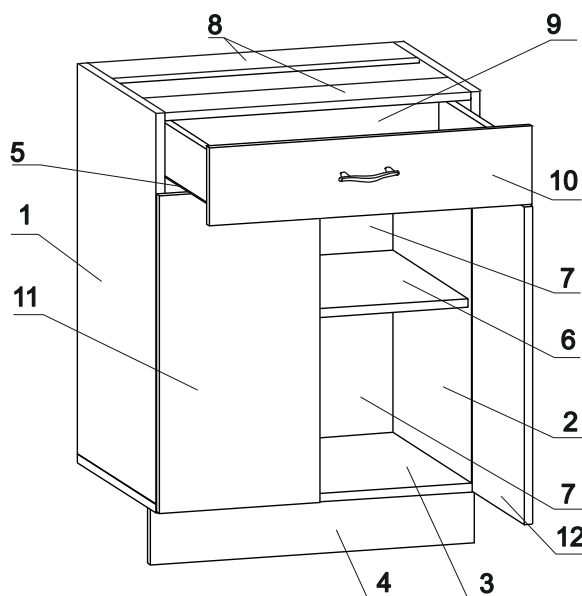

																	
Евровинт 50	16 шт.	Шуруп 3x12	32 шт.	Шуруп 4x16	48 шт.	Шуруп 4x30	4 шт.	Заглушка 5 мм, бел.	4 шт.	Ножка кухонная 100-110	4 шт.	Заглушка евроинта	12 шт.	Заглушка 6 мм	4 шт.	Петля накладная с заглушкой	4 шт.
																	
Стяжка 30 мм.	2 компл.	Ручка P244	3 шт.	Демпфер	2 шт.	Саморез 6x10	4 шт.	Клипса к ножке кухонной 100-110	2 шт.	Метабокс 400 h-86мм	1 компл.	Шайба 12x4	6 шт.	Шайба ДВП "Краб"	5 шт.		

### Наименование деталей

- |                               |       |
|-------------------------------|-------|
| 1. Боковина левая 702x445     | 1 шт. |
| 2. Боковина правая 702x445    | 1 шт. |
| 3. Основание 600x445          | 1 шт. |
| 4. Цоколь 600x100             | 1 шт. |
| 5. Дно ящика 535x398          | 1 шт. |
| 6. Полка стационарная 566x428 | 1 шт. |
| 7. Стенка ДВП 594x356         | 2 шт. |
| 8. Планка 566x92              | 2 шт. |
| 9. Стенка ящика 535x71        | 1 шт. |
| 10. Фасад ящика МДФ 596x140   | 1 шт. |
| 11. Дверь МДФ ДР 570x296      | 1 шт. |
| 12. Дверь МДФ ДР 570x296      | 1 шт. |