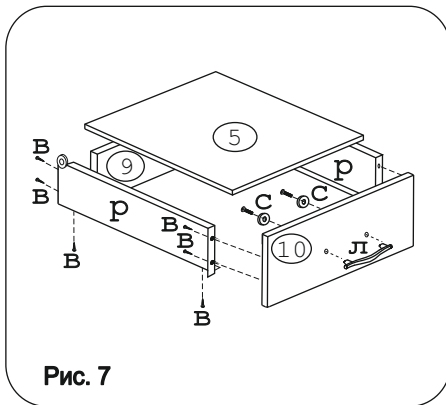

																	
Евровинт 50	16 шт.	Шуруп 3x12	32 шт.	Шуруп 4x16	48 шт.	Шуруп 4x30	4 шт.	Заглушка 5 мм, бел.	4 шт.	Ножка кухонная 100-110	4 шт.	Заглушка евроинта	12 шт.	Заглушка 6 мм	4 шт.	Петля накладная с заглушкой	4 шт.
																	
Стяжка 30 мм.	2 компл.	Ручка P244	3 шт.	Демпфер	2 шт.	Саморез 6x10	4 шт.	Клипса к ножке кухонной 100-110	2 шт.	Метабокс 400 h-86мм	1 компл.	Шайба 12x4	6 шт.	Шайба ДВП "Краб"	5 шт.		

### Наименование деталей

- |                               |       |
|-------------------------------|-------|
| 1. Боковина левая 702x445     | 1 шт. |
| 2. Боковина правая 702x445    | 1 шт. |
| 3. Основание 600x445          | 1 шт. |
| 4. Цоколь 600x100             | 1 шт. |
| 5. Дно ящика 535x398          | 1 шт. |
| 6. Полка стационарная 566x428 | 1 шт. |
| 7. Стенка ДВП 594x356         | 2 шт. |
| 8. Планка 566x92              | 2 шт. |
| 9. Стенка ящика 535x71        | 1 шт. |
| 10. Фасад ящика МДФ 596x140   | 1 шт. |
| 11. Дверь МДФ ДР 570x296      | 1 шт. |
| 12. Дверь МДФ ДР 570x296      | 1 шт. |