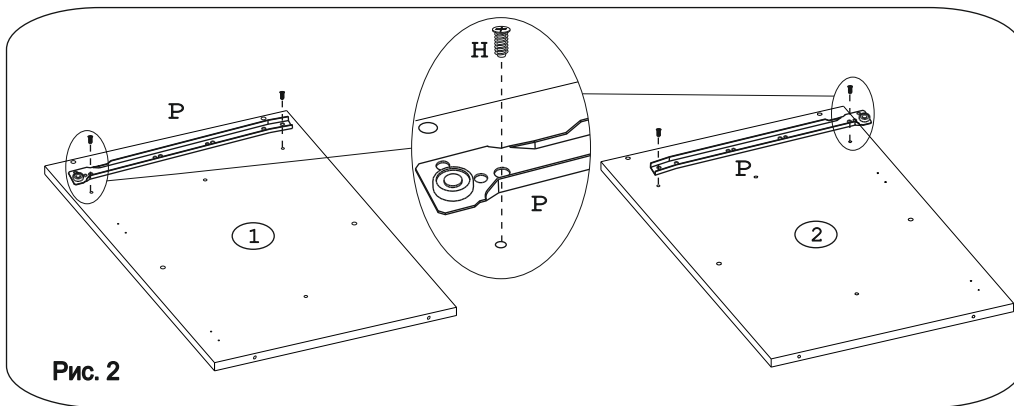

																	
Евровинт 50	16 шт.	Шуруп 3x12	32 шт.	Шуруп 4x16	48 шт.	Шуруп 4x30	4 шт.	Заглушка 5 мм, бел.	4 шт.	Ножка кухонная 100-110	4 шт.	Заглушка евроинта	12 шт.	Заглушка 6 мм	4 шт.	Петля накладная с заглушкой	4 шт.
																	
Стяжка 30 мм.	2 компл.	Ручка P244	3 шт.	Демпфер	2 шт.	Саморез 6x10	4 шт.	Клипса к ножке кухонной 100-110	2 шт.	Метабокс 400 h-86мм	1 компл.	Шайба 12x4	6 шт.	Шайба ДВП "Краб"	5 шт.		

### Наименование деталей

- |                               |       |
|-------------------------------|-------|
| 1. Боковина левая 702x445     | 1 шт. |
| 2. Боковина правая 702x445    | 1 шт. |
| 3. Основание 600x445          | 1 шт. |
| 4. Цоколь 600x100             | 1 шт. |
| 5. Дно ящика 535x398          | 1 шт. |
| 6. Полка стационарная 566x428 | 1 шт. |
| 7. Стенка ДВП 594x356         | 2 шт. |
| 8. Планка 566x92              | 2 шт. |
| 9. Стенка ящика 535x71        | 1 шт. |
| 10. Фасад ящика МДФ 596x140   | 1 шт. |
| 11. Дверь МДФ ДР 570x296      | 1 шт. |
| 12. Дверь МДФ ДР 570x296      | 1 шт. |