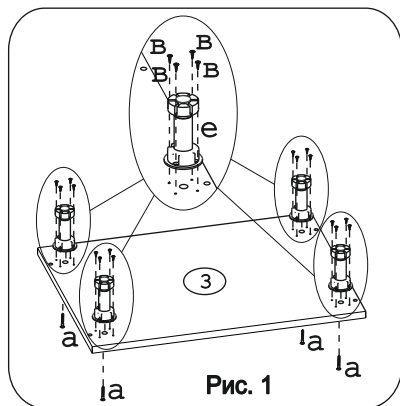

																	
Евровинт 50	16 шт.	Шуруп 3x12	32 шт.	Шуруп 4x16	48 шт.	Шуруп 4x30	4 шт.	Заглушка 5 мм, бел.	4 шт.	Ножка кухонная 100-110	4 шт.	Заглушка евроинта	12 шт.	Заглушка 6 мм	4 шт.	Петля накладная с заглушкой	4 шт.
																	
Стяжка 30 мм.	2 компл.	Ручка P244	3 шт.	Демпфер	2 шт.	Саморез 6x10	4 шт.	Клипса к ножке кухонной 100-110	2 шт.	Метабокс 400 h-86мм	1 компл.	Шайба 12x4	6 шт.	Шайба ДВП "Краб"	5 шт.		

### Наименование деталей

- |                               |       |
|-------------------------------|-------|
| 1. Боковина левая 702x445     | 1 шт. |
| 2. Боковина правая 702x445    | 1 шт. |
| 3. Основание 600x445          | 1 шт. |
| 4. Цоколь 600x100             | 1 шт. |
| 5. Дно ящика 535x398          | 1 шт. |
| 6. Полка стационарная 566x428 | 1 шт. |
| 7. Стенка ДВП 594x356         | 2 шт. |
| 8. Планка 566x92              | 2 шт. |
| 9. Стенка ящика 535x71        | 1 шт. |
| 10. Фасад ящика МДФ 596x140   | 1 шт. |
| 11. Дверь МДФ ДР 570x296      | 1 шт. |
| 12. Дверь МДФ ДР 570x296      | 1 шт. |

**Внимание!**  
Цоколь с помощью крепежных колец крепится к ножкам.