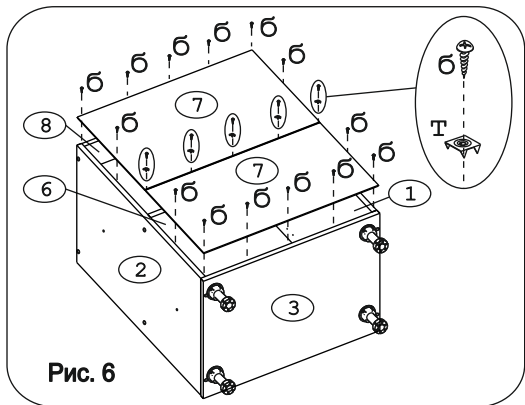

																	
Евровинт 50	16 шт.	Шуруп 3x12	32 шт.	Шуруп 4x16	48 шт.	Шуруп 4x30	4 шт.	Заглушка 5 мм, бел.	4 шт.	Ножка кухонная 100-110	4 шт.	Заглушка евроинта	12 шт.	Заглушка 6 мм	4 шт.	Петля накладная с заглушкой	4 шт.
																	
Стяжка 30 мм.	2 компл.	Ручка P244	3 шт.	Демпфер	2 шт.	Саморез 6x10	4 шт.	Клипса к ножке кухонной 100-110	2 шт.	Метабокс 400 h-86мм	1 компл.	Шайба 12x4	6 шт.	Шайба ДВП "Краб"	5 шт.		

### Наименование деталей

- |                               |       |
|-------------------------------|-------|
| 1. Боковина левая 702x445     | 1 шт. |
| 2. Боковина правая 702x445    | 1 шт. |
| 3. Основание 600x445          | 1 шт. |
| 4. Цоколь 600x100             | 1 шт. |
| 5. Дно ящика 535x398          | 1 шт. |
| 6. Полка стационарная 566x428 | 1 шт. |
| 7. Стенка ДВП 594x356         | 2 шт. |
| 8. Планка 566x92              | 2 шт. |
| 9. Стенка ящика 535x71        | 1 шт. |
| 10. Фасад ящика МДФ 596x140   | 1 шт. |
| 11. Дверь МДФ ДР 570x296      | 1 шт. |
| 12. Дверь МДФ ДР 570x296      | 1 шт. |