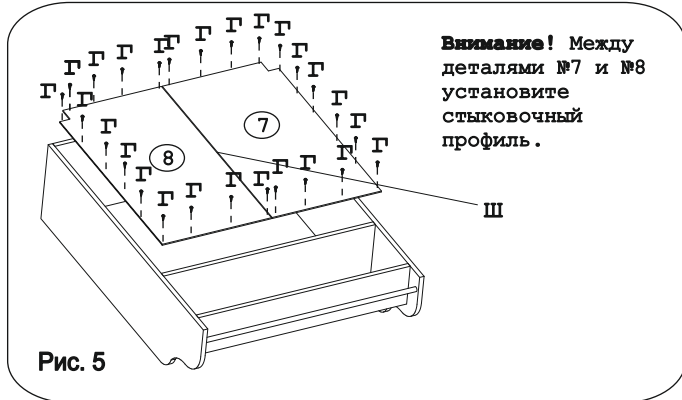

### Наименование деталей

- |                         |          |       |
|-------------------------|----------|-------|
| 1. Боковина левая       | 1010x294 | 1 шт. |
| 2. Боковина правая      | 1010x294 | 1 шт. |
| 3. Крышка               | 768x294  | 1 шт. |
| 4. Полка                | 768x294  | 1 шт. |
| 5. Полка вкладная       | 765x275  | 2 шт. |
| 6. Полка                | 768x150  | 1 шт. |
| 7. Стенка левая ДВПО    | 765x396  | 1 шт. |
| 8. Стенка правая ДВПО   | 765x396  | 1 шт. |
| 10. Дверь левая МДФ ДР  | 713x328  | 1 шт. |
| 11. Дверь правая МДФ ДР | 713x328  | 1 шт. |
| 12. Ориз МДФ            | 800      | 2 шт. |
| 13. Колонна МДФ         | 713x68   | 2 шт. |
| 14. Стекло 4 мм ДР      | 593x235  | 2 шт. |
| 15. Карниз МДФ          | 800      | 1 шт. |

Рис. 4

**Внимание!** Между деталями №7 и №8 установите стыковочный профиль.

Рис. 5

Рис.6

Рис. 7

Рис. 8

Рис. 9