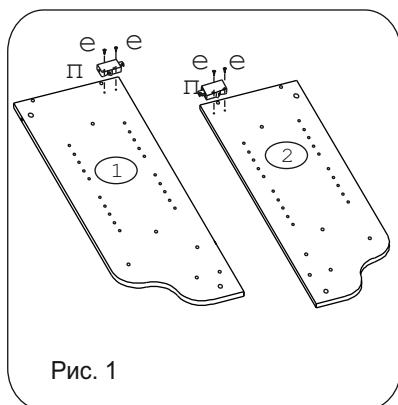

Эксцентрик гайка 16	10 шт.	Дюбель 20 мм укороч.	10 шт.	Евровинт 50	8 шт.	Шуруп 3x12 п/с	26 шт.	Гайка Эриксона 6 шестигр	2 шт.	Шуруп 4x30	4 шт.	П/д “Дупло”	8 шт.	Демпфер	2 шт.	Петля 90гр фальшпанель и заглушкой	4 шт.
Заглушка евровинта	8 шт.	Заглушка эксцентрика	10 шт.	Шкант дерев. бук...	4 шт.	Стяжка 30 мм.	2 компл.	Навес регулир. кор.	2 шт.	Крепеж. полоса	2 шт.	Заглушка 6 мм.	4 шт.	Ручка P271	2 шт.		
Фланец d16	2 шт.	Зажим для стекла	10 шт.	Шуруп 4x16 п/с	3 шт.	СКП 6x792-1шт.	Профиль стыковочный	1 шт. (L=0,732)	Ключ шестигранный	2 шт.	СКП Рейлинг штанга D16-763-1шт.						
Шуруп 4x16	20 шт.	Уголок пластик КОМАНДОР... бел	2шт.														

### Наименование деталей

- |                         |          |       |
|-------------------------|----------|-------|
| 1. Боковина левая       | 1010x294 | 1 шт. |
| 2. Боковина правая      | 1010x294 | 1 шт. |
| 3. Крышка               | 768x294  | 1 шт. |
| 4. Полка                | 768x294  | 1 шт. |
| 5. Полка вкладная       | 765x275  | 2 шт. |
| 6. Полка                | 768x150  | 1 шт. |
| 7. Стенка левая ДВПО    | 765x396  | 1 шт. |
| 8. Стенка правая ДВПО   | 765x396  | 1 шт. |
| 10. Дверь левая МДФ ДР  | 713x328  | 1 шт. |
| 11. Дверь правая МДФ ДР | 713x328  | 1 шт. |
| 12. Ориз МДФ            | 800      | 2 шт. |
| 13. Колонна МДФ         | 713x68   | 2 шт. |
| 14. Стекло 4 мм ДР      | 593x235  | 2 шт. |
| 15. Карниз МДФ          | 800      | 1 шт. |

Рис. 4

**Внимание!** Между деталями №7 и №8 установите стыковочный профиль.

Рис. 5

Рис.6

Рис. 7

Рис. 8

Рис. 9