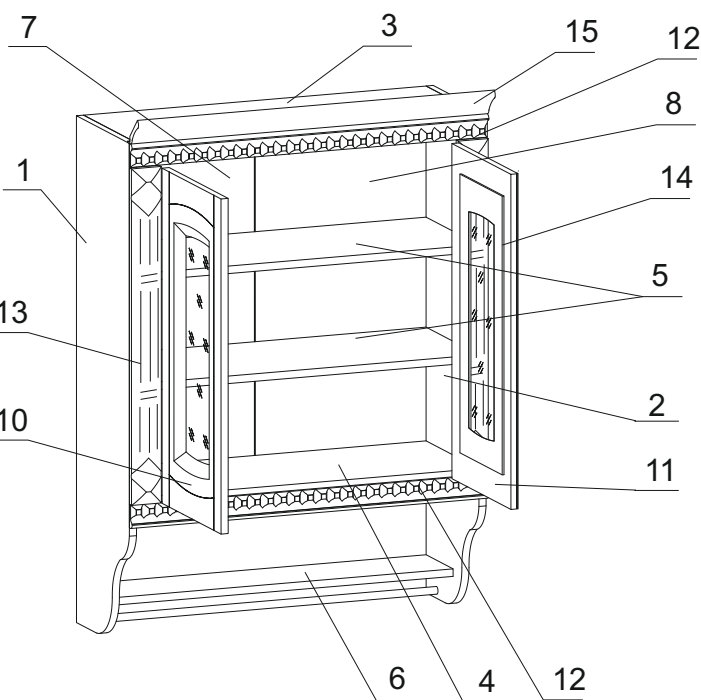

Эксцентрик гайка 16	10 шт.	Дюбель 20 мм укороч.	10 шт.	Евровинт 50	8 шт.	Шуруп 3x12 п/с	26 шт.	Гайка Эриксона 6 шестигр	2 шт.	Шуруп 4x30	4 шт.	П/д “Дупло”	8 шт.	Демпфер	2 шт.	Петля 90гр фальшпанель и заглушкой	4 шт.
Заглушка евровинта	8 шт.	Заглушка эксцентрика	10 шт.	Шкант дерев. бук...	4 шт.	Стяжка 30 мм.	2 компл.	Навес регулир. кор.	2 шт.	Крепеж. полоса	2 шт.	Заглушка 6 мм.	4 шт.	Ручка P271	2 шт.		
Фланец d16	2 шт.	Зажим для стекла	10 шт.	Шуруп 4x16 п/с	3 шт.	СКП 6x792-1шт.	Профиль стыковочный	1 шт. (L=0,732)	Ключ шестигранный	2 шт.	СКП Рейлинг штанга D16-763-1шт.						
Шуруп 4x16	20 шт.	Уголок пластик КОМАНДОР... бел	2шт.														

### Наименование деталей

- |                         |          |       |
|-------------------------|----------|-------|
| 1. Боковина левая       | 1010x294 | 1 шт. |
| 2. Боковина правая      | 1010x294 | 1 шт. |
| 3. Крышка               | 768x294  | 1 шт. |
| 4. Полка                | 768x294  | 1 шт. |
| 5. Полка вкладная       | 765x275  | 2 шт. |
| 6. Полка                | 768x150  | 1 шт. |
| 7. Стенка левая ДВПО    | 765x396  | 1 шт. |
| 8. Стенка правая ДВПО   | 765x396  | 1 шт. |
| 10. Дверь левая МДФ ДР  | 713x328  | 1 шт. |
| 11. Дверь правая МДФ ДР | 713x328  | 1 шт. |
| 12. Ориз МДФ            | 800      | 2 шт. |
| 13. Колонна МДФ         | 713x68   | 2 шт. |
| 14. Стекло 4 мм ДР      | 593x235  | 2 шт. |
| 15. Карниз МДФ          | 800      | 1 шт. |