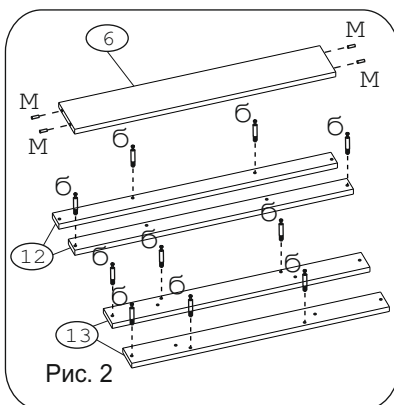

Эксцентрик гайка 16	10 шт.	Дюбель 20 мм укороч.	10 шт.	Евровинт 50	8 шт.	Шуруп 3x12 п/с	26 шт.	Гайка Эриксона 6 шестигр	2 шт.	Шуруп 4x30	4 шт.	П/д “Дупло”	8 шт.	Демпфер	2 шт.	Петля 90гр фальшпанель и заглушкой	4 шт.
Заглушка евровинта	8 шт.	Заглушка эксцентрика	10 шт.	Шкант дерев. бук...	4 шт.	Стяжка 30 мм.	2 компл.	Навес регулир. кор.	2 шт.	Крепеж. полоса	2 шт.	Заглушка 6 мм.	4 шт.	Ручка P271	2 шт.		
Фланец d16	2 шт.	Зажим для стекла	10 шт.	Шуруп 4x16 п/с	3 шт.	СКП 6x792-1шт.	Профиль стыковочный	1 шт. (L=0,732)	Ключ шестигранный	2 шт.	СКП Рейлинг штанга D16-763-1шт.						
Шуруп 4x16	20 шт.	Уголок пластик КОМАНДОР... бел	2шт.														

### Наименование деталей

- |                         |          |       |
|-------------------------|----------|-------|
| 1. Боковина левая       | 1010x294 | 1 шт. |
| 2. Боковина правая      | 1010x294 | 1 шт. |
| 3. Крышка               | 768x294  | 1 шт. |
| 4. Полка                | 768x294  | 1 шт. |
| 5. Полка вкладная       | 765x275  | 2 шт. |
| 6. Полка                | 768x150  | 1 шт. |
| 7. Стенка левая ДВПО    | 765x396  | 1 шт. |
| 8. Стенка правая ДВПО   | 765x396  | 1 шт. |
| 10. Дверь левая МДФ ДР  | 713x328  | 1 шт. |
| 11. Дверь правая МДФ ДР | 713x328  | 1 шт. |
| 12. Ориз МДФ            | 800      | 2 шт. |
| 13. Колонна МДФ         | 713x68   | 2 шт. |
| 14. Стекло 4 мм ДР      | 593x235  | 2 шт. |
| 15. Карниз МДФ          | 800      | 1 шт. |

Рис. 4

**Внимание!** Между деталями №7 и №8 установите стыковочный профиль.

Рис. 5

Рис.6

Рис. 7

Рис. 8

Рис. 9