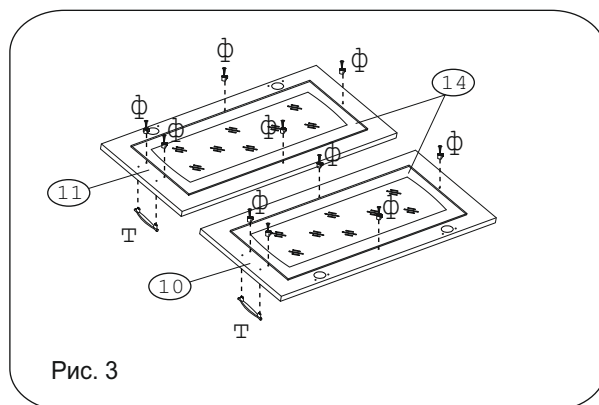

Эксцентрик гайка 16	10 шт.	Дюбель 20 мм укороч.	10 шт.	Евровинт 50	8 шт.	Шуруп 3x12 п/с	26 шт.	Гайка Эриксона 6 шестигр	2 шт.	Шуруп 4x30	4 шт.	П/д “Дупло”	8 шт.	Демпфер	2 шт.	Петля 90гр фальшпанель и заглушкой	4 шт.
Заглушка евровинта	8 шт.	Заглушка эксцентрика	10 шт.	Шкант дерев. бук...	4 шт.	Стяжка 30 мм.	2 компл.	Навес регулир. кор.	2 шт.	Крепеж. полоса	2 шт.	Заглушка 6 мм.	4 шт.	Ручка P271	2 шт.		
Фланец d16	2 шт.	Зажим для стекла	10 шт.	Шуруп 4x16 п/с	3 шт.	СКП 6x792-1шт.	Профиль стыковочный	1 шт. (L=0,732)	Ключ шестигранный	2 шт.	СКП Рейлинг штанга D16-763-1шт.						
Шуруп 4x16	20 шт.	Уголок пластик КОМАНДОР... бел	2шт.														

### Наименование деталей

- |                         |          |       |
|-------------------------|----------|-------|
| 1. Боковина левая       | 1010x294 | 1 шт. |
| 2. Боковина правая      | 1010x294 | 1 шт. |
| 3. Крышка               | 768x294  | 1 шт. |
| 4. Полка                | 768x294  | 1 шт. |
| 5. Полка вкладная       | 765x275  | 2 шт. |
| 6. Полка                | 768x150  | 1 шт. |
| 7. Стенка левая ДВПО    | 765x396  | 1 шт. |
| 8. Стенка правая ДВПО   | 765x396  | 1 шт. |
| 10. Дверь левая МДФ ДР  | 713x328  | 1 шт. |
| 11. Дверь правая МДФ ДР | 713x328  | 1 шт. |
| 12. Ориз МДФ            | 800      | 2 шт. |
| 13. Колонна МДФ         | 713x68   | 2 шт. |
| 14. Стекло 4 мм ДР      | 593x235  | 2 шт. |
| 15. Карниз МДФ          | 800      | 1 шт. |