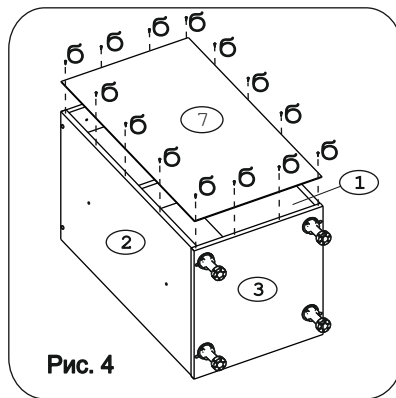

Евровинт 50	12 шт.	Шуруп 3x12 п/с	14 шт.	Шуруп 4x16	28 шт.	Шуруп 4x30	4 шт.	Заглушка 5 мм, бел.	2 шт.	Ножка кухонная 100-110	4 шт.	Заглушка еврвинта	8 шт.	Заглушка 6 мм.	4 шт.	Петля накладная с заглушкой	2 шт.
Стяжка 30 мм.	2 компл.	Ручка P271	1 шт.	Демпфер	1 шт.	П/д “Дупло”	4 шт.	Клипса к ножке кухонной 100-110	2 шт.	Шайба 12x4	2 шт.						

Наименование деталей

1. Боковина левая	702x445	1 шт.
2. Боковина правая	702x445	1 шт.
3. Основание	445x300	1 шт.
4. Цоколь	300x100	1 шт.
5. Дверь МДФ ДР	713x296	1 шт.
6. Полка вкладная	435x262	1 шт.
7. Стенка ДВПО	716x294	1 шт.
8. Планка	266x92	2 шт.