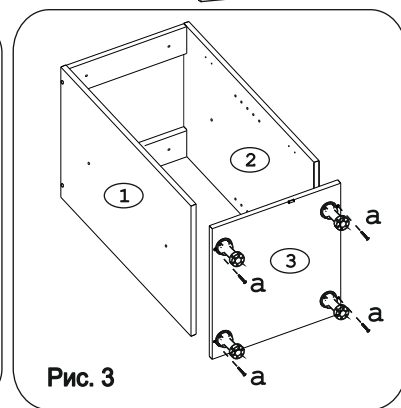

Евровинт 50	12 шт.	Шуруп 3x12 п/с	14 шт.	Шуруп 4x16	28 шт.	Шуруп 4x30	4 шт.	Заглушка 5 мм, бел.	2 шт.	Ножка кухонная 100-110	4 шт.	Заглушка еврвинта	8 шт.	Заглушка 6 мм.	4 шт.	Петля накладная с заглушкой	2 шт.
Стяжка 30 мм.	2 компл.	Ручка P271	1 шт.	Демпфер	1 шт.	П/д “Дупло”	4 шт.	Клипса к ножке кухонной 100-110	2 шт.	Шайба 12x4	2 шт.						

Наименование деталей

1. Боковина левая	702x445	1 шт.
2. Боковина правая	702x445	1 шт.
3. Основание	445x300	1 шт.
4. Цоколь	300x100	1 шт.
5. Дверь МДФ ДР	713x296	1 шт.
6. Полка вкладная	435x262	1 шт.
7. Стенка ДВПО	716x294	1 шт.
8. Планка	266x92	2 шт.