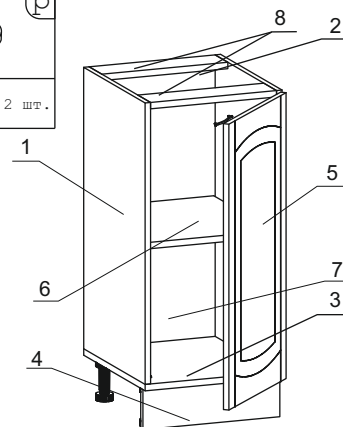

Евровинт 50	12 шт.	Шуруп 3x12 п/с	14 шт.	Шуруп 4x16	28 шт.	Шуруп 4x30	4 шт.	Заглушка 5 мм, бел.	2 шт.	Ножка кухонная 100-110	4 шт.	Заглушка еврвинта	8 шт.	Заглушка 6 мм.	4 шт.	Петля накладная с заглушкой	2 шт.
Стяжка 30 мм.	2 компл.	Ручка P271	1 шт.	Демпфер	1 шт.	П/д “Дупло”	4 шт.	Клипса к ножке кухонной 100-110	2 шт.	Шайба 12x4	2 шт.						

Наименование деталей

1. Боковина левая	702x445	1 шт.
2. Боковина правая	702x445	1 шт.
3. Основание	445x300	1 шт.
4. Цоколь	300x100	1 шт.
5. Дверь МДФ ДР	713x296	1 шт.
6. Полка вкладная	435x262	1 шт.
7. Стенка ДВПО	716x294	1 шт.
8. Планка	266x92	2 шт.