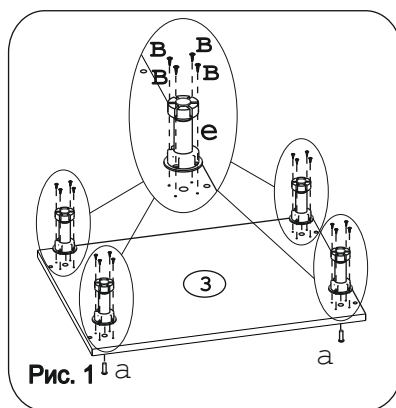

Евровинт 50	12 шт.	Шуруп 3x12 п/с	14 шт.	Шуруп 4x16	28 шт.	Шуруп 4x30	4 шт.	Заглушка 5 мм, бел.	2 шт.	Ножка кухонная 100-110	4 шт.	Заглушка еврвинта	8 шт.	Заглушка 6 мм.	4 шт.	Петля накладная с заглушкой	2 шт.
Стяжка 30 мм.	2 компл.	Ручка P271	1 шт.	Демпфер	1 шт.	П/д “Дупло”	4 шт.	Клипса к ножке кухонной 100-110	2 шт.	Шайба 12x4	2 шт.						

Наименование деталей

1. Боковина левая	702x445	1 шт.
2. Боковина правая	702x445	1 шт.
3. Основание	445x300	1 шт.
4. Цоколь	300x100	1 шт.
5. Дверь МДФ ДР	713x296	1 шт.
6. Полка вкладная	435x262	1 шт.
7. Стенка ДВПО	716x294	1 шт.
8. Планка	266x92	2 шт.

Внимание! Цоколь с помощью крепежных колец крепится к ножкам.