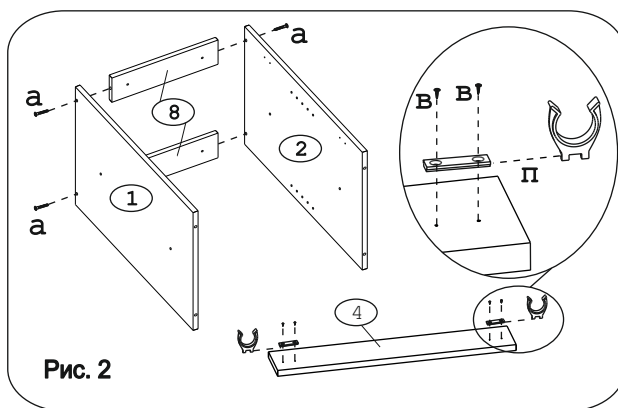

Евровинт 50	12 шт.	Шуруп 3x12 п/с	14 шт.	Шуруп 4x16	28 шт.	Шуруп 4x30	4 шт.	Заглушка 5 мм, бел.	2 шт.	Ножка кухонная 100-110	4 шт.	Заглушка еврвинта	8 шт.	Заглушка 6 мм.	4 шт.	Петля накладная с заглушкой	2 шт.
Стяжка 30 мм.	2 компл.	Ручка P271	1 шт.	Демпфер	1 шт.	П/д “Дупло”	4 шт.	Клипса к ножке кухонной 100-110	2 шт.	Шайба 12x4	2 шт.						

Наименование деталей

1. Боковина левая	702x445	1 шт.
2. Боковина правая	702x445	1 шт.
3. Основание	445x300	1 шт.
4. Цоколь	300x100	1 шт.
5. Дверь МДФ ДР	713x296	1 шт.
6. Полка вкладная	435x262	1 шт.
7. Стенка ДВПО	716x294	1 шт.
8. Планка	266x92	2 шт.