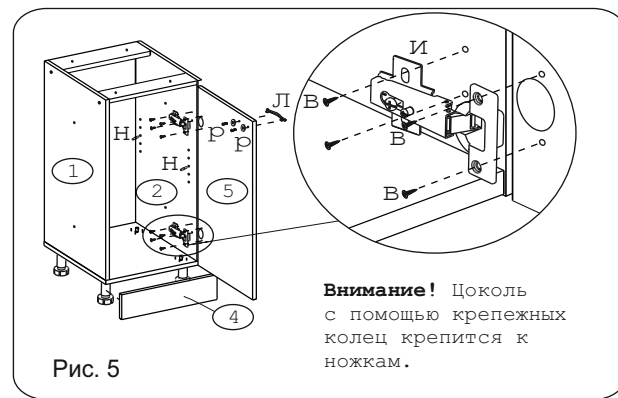

Евровинт 50	12 шт.	Шуруп 3x12 п/с	14 шт.	Шуруп 4x16	28 шт.	Шуруп 4x30	4 шт.	Заглушка 5 мм, бел.	2 шт.	Ножка кухонная 100-110	4 шт.	Заглушка еврвинта	8 шт.	Заглушка 6 мм.	4 шт.	Петля накладная с заглушкой	2 шт.
Стяжка 30 мм.	2 компл.	Ручка P271	1 шт.	Демпфер	1 шт.	П/д “Дупло”	4 шт.	Клипса к ножке кухонной 100-110	2 шт.	Шайба 12x4	2 шт.						

Наименование деталей

1. Боковина левая	702x445	1 шт.
2. Боковина правая	702x445	1 шт.
3. Основание	445x300	1 шт.
4. Цоколь	300x100	1 шт.
5. Дверь МДФ ДР	713x296	1 шт.
6. Полка вкладная	435x262	1 шт.
7. Стенка ДВПО	716x294	1 шт.
8. Планка	266x92	2 шт.