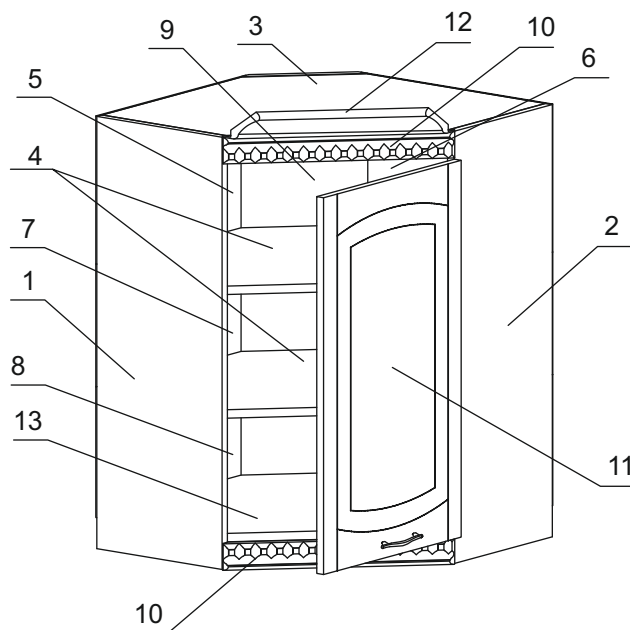

	а		б		в		г		д		е		ж		з		и
Эксцентрик гайка 16	2 шт.	Дюбель 20 мм укороч.	2 шт.	Евровинт 50	20 шт.	Шуруп 3x12 п/с	40 шт.	Шуруп 4x16	12 шт.	Шуруп 4x16 п/с	3 шт.	Шуруп 4x30	4 шт.	Демпфер	1 шт.	Петля 45гр. Н-2 с заглушкой	2 шт.
	к		л		м		н		п		р		с		т		
Заглушка евроинта	16 шт.	Заглушка эксцентрика	2 шт.	Заглушка 6 мм.	4 шт.	Стяжка 30 мм.	2 компл.	Навес регулир. кор.	2 шт.	Крепеж. полоса	2 шт.	Шайба ДВП "Краб"	12 шт.	Ручка P271	1 шт.		
	у		ф														
Шайба 12x4	2 шт.	Уголок пластик КОМАНДОР... бел.	2шт.														

Наименование деталей

1. Боковина левая	818x294	1 шт.
2. Боковина правая	818x294	1 шт.
3. Полка верхняя	584x584	1 шт.
4. Полка стационарная	584x584	2 шт.
5. Стенка ДВПО	451x280	1 шт.
6. Стенка ДВПО	451x280	1 шт.
7. Стенка ДВПО	451x232	2 шт.
8. Стенка ДВПО	451x248	2 шт.
9. Ригель	770x236	1 шт.
10. Фриз МДФ	432x50	2 шт.
11. Дверь МДФ ДР	713x413	1 шт.
12. Карниз С-1 МДФ	460x66	1 шт.
13. Полка нижняя	584x584	1 шт.