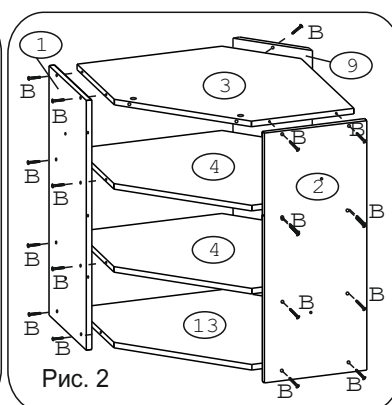

	а		б		в		г		д		е		ж		з		и
Эксцентрик гайка 16	2 шт.	Дюбель 20 мм укороч.	2 шт.	Евровинт 50	20 шт.	Шуруп 3x12 п/с	40 шт.	Шуруп 4x16	12 шт.	Шуруп 4x16 п/с	3 шт.	Шуруп 4x30	4 шт.	Демпфер	1 шт.	Петля 45гр. Н-2 с заглушкой	2 шт.
	к		л		м		н		п		р		с		т		
Заглушка евроинта	16 шт.	Заглушка эксцентрика	2 шт.	Заглушка 6 мм.	4 шт.	Стяжка 30 мм.	2 компл.	Навес регулир. кор.	2 шт.	Крепеж. полоса	2 шт.	Шайба ДВП "Краб"	12 шт.	Ручка P271	1 шт.		
	у		ф														
Шайба 12x4	2 шт.	Уголок пластик КОМАНДОР... бел.	2шт.														

Наименование деталей

1. Боковина левая	818x294	1 шт.
2. Боковина правая	818x294	1 шт.
3. Полка верхняя	584x584	1 шт.
4. Полка стационарная	584x584	2 шт.
5. Стенка ДВПО	451x280	1 шт.
6. Стенка ДВПО	451x280	1 шт.
7. Стенка ДВПО	451x232	2 шт.
8. Стенка ДВПО	451x248	2 шт.
9. Ригель	770x236	1 шт.
10. Фриз МДФ	432x50	2 шт.
11. Дверь МДФ ДР	713x413	1 шт.
12. Карниз С-1 МДФ	460x66	1 шт.
13. Полка нижняя	584x584	1 шт.