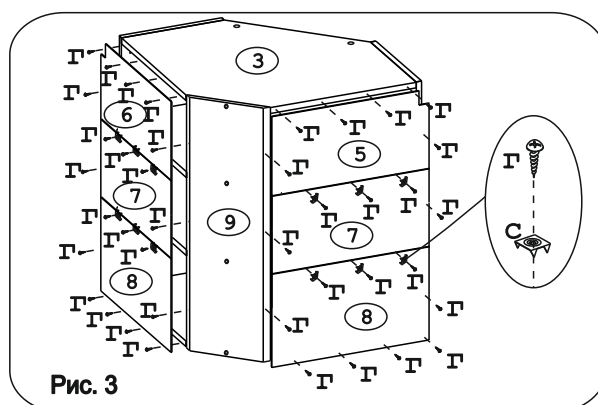

	а		б		в		г		д		е		ж		з		и
Эксцентрик гайка 16	2 шт.	Дюбель 20 мм укороч.	2 шт.	Евровинт 50	20 шт.	Шуруп 3x12 п/с	40 шт.	Шуруп 4x16	12 шт.	Шуруп 4x16 п/с	3 шт.	Шуруп 4x30	4 шт.	Демпфер	1 шт.	Петля 45гр. Н-2 с заглушкой	2 шт.
	к		л		м		н		п		р		с		т		
Заглушка евроинта	16 шт.	Заглушка эксцентрика	2 шт.	Заглушка 6 мм.	4 шт.	Стяжка 30 мм.	2 компл.	Навес регулир. кор.	2 шт.	Крепеж. полоса	2 шт.	Шайба ДВП "Краб"	12 шт.	Ручка P271	1 шт.		
	у		ф														
Шайба 12x4	2 шт.	Уголок пластик КОМАНДОР... бел.	2шт.														

Наименование деталей

1. Боковина левая	818x294	1 шт.
2. Боковина правая	818x294	1 шт.
3. Полка верхняя	584x584	1 шт.
4. Полка стационарная	584x584	2 шт.
5. Стенка ДВПО	451x280	1 шт.
6. Стенка ДВПО	451x280	1 шт.
7. Стенка ДВПО	451x232	2 шт.
8. Стенка ДВПО	451x248	2 шт.
9. Ригель	770x236	1 шт.
10. Фриз МДФ	432x50	2 шт.
11. Дверь МДФ ДР	713x413	1 шт.
12. Карниз С-1 МДФ	460x66	1 шт.
13. Полка нижняя	584x584	1 шт.