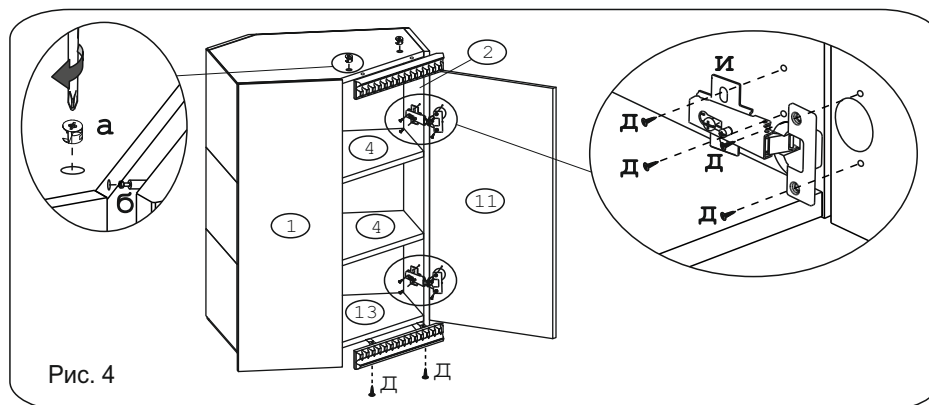

	а		б		в		г		д		е		ж		з		и
Эксцентрик гайка 16	2 шт.	Дюбель 20 мм укороч.	2 шт.	Евровинт 50	20 шт.	Шуруп 3x12 п/с	40 шт.	Шуруп 4x16	12 шт.	Шуруп 4x16 п/с	3 шт.	Шуруп 4x30	4 шт.	Демпфер	1 шт.	Петля 45гр. Н-2 с заглушкой	2 шт.
	к		л		м		н		п		р		с		т		
Заглушка евроинта	16 шт.	Заглушка эксцентрика	2 шт.	Заглушка 6 мм.	4 шт.	Стяжка 30 мм.	2 компл.	Навес регулир. кор.	2 шт.	Крепеж. полоса	2 шт.	Шайба ДВП "Краб"	12 шт.	Ручка P271	1 шт.		
	у		ф														
Шайба 12x4	2 шт.	Уголок пластик КОМАНДОР... бел.	2шт.														

Наименование деталей

1. Боковина левая	818x294	1 шт.
2. Боковина правая	818x294	1 шт.
3. Полка верхняя	584x584	1 шт.
4. Полка стационарная	584x584	2 шт.
5. Стенка ДВПО	451x280	1 шт.
6. Стенка ДВПО	451x280	1 шт.
7. Стенка ДВПО	451x232	2 шт.
8. Стенка ДВПО	451x248	2 шт.
9. Ригель	770x236	1 шт.
10. Фриз МДФ	432x50	2 шт.
11. Дверь МДФ ДР	713x413	1 шт.
12. Карниз С-1 МДФ	460x66	1 шт.
13. Полка нижняя	584x584	1 шт.