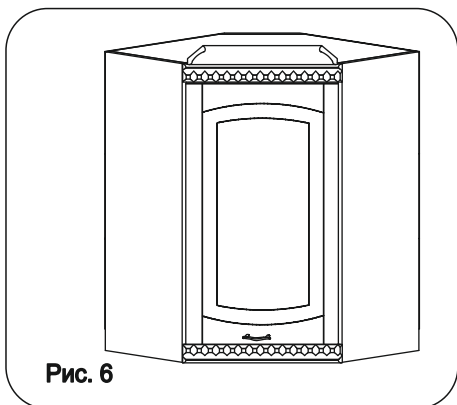

Наименование деталей

1. Боковина левая	818x294	1 шт.
2. Боковина правая	818x294	1 шт.
3. Полка верхняя	584x584	1 шт.
4. Полка стационарная	584x584	2 шт.
5. Стенка ДВПО	451x280	1 шт.
6. Стенка ДВПО	451x280	1 шт.
7. Стенка ДВПО	451x232	2 шт.
8. Стенка ДВПО	451x248	2 шт.
9. Ригель	770x236	1 шт.
10. Фриз МДФ	432x50	2 шт.
11. Дверь МДФ ДР	713x413	1 шт.
12. Карниз С-1 МДФ	460x66	1 шт.
13. Полка нижняя	584x584	1 шт.