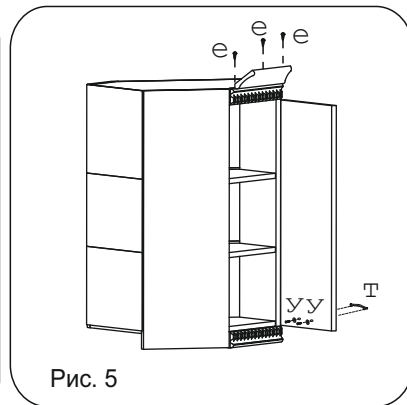

	а		б		в		г		д		е		ж		з		и
Эксцентрик гайка 16	2 шт.	Дюбель 20 мм укороч.	2 шт.	Евровинт 50	20 шт.	Шуруп 3x12 п/с	40 шт.	Шуруп 4x16	12 шт.	Шуруп 4x16 п/с	3 шт.	Шуруп 4x30	4 шт.	Демпфер	1 шт.	Петля 45гр. Н-2 с заглушкой	2 шт.
	к		л		м		н		п		р		с		т		
Заглушка евроинта	16 шт.	Заглушка эксцентрика	2 шт.	Заглушка 6 мм.	4 шт.	Стяжка 30 мм.	2 компл.	Навес регулир. кор.	2 шт.	Крепеж. полоса	2 шт.	Шайба ДВП "Краб"	12 шт.	Ручка P271	1 шт.		
	у		ф														
Шайба 12x4	2 шт.	Уголок пластик КОМАНДОР... бел.	2шт.														

Наименование деталей

1. Боковина левая	818x294	1 шт.
2. Боковина правая	818x294	1 шт.
3. Полка верхняя	584x584	1 шт.
4. Полка стационарная	584x584	2 шт.
5. Стенка ДВПО	451x280	1 шт.
6. Стенка ДВПО	451x280	1 шт.
7. Стенка ДВПО	451x232	2 шт.
8. Стенка ДВПО	451x248	2 шт.
9. Ригель	770x236	1 шт.
10. Фриз МДФ	432x50	2 шт.
11. Дверь МДФ ДР	713x413	1 шт.
12. Карниз С-1 МДФ	460x66	1 шт.
13. Полка нижняя	584x584	1 шт.