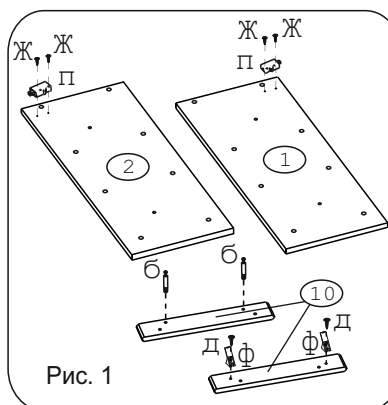

	а		б		в		г		д		е		ж		з		и
Эксцентрик гайка 16	2 шт.	Дюбель 20 мм укороч.	2 шт.	Евровинт 50	20 шт.	Шуруп 3x12 п/с	40 шт.	Шуруп 4x16	12 шт.	Шуруп 4x16 п/с	3 шт.	Шуруп 4x30	4 шт.	Демпфер	1 шт.	Петля 45гр. Н-2 с заглушкой	2 шт.
	к		л		м		н		п		р		с		т		
Заглушка евроинта	16 шт.	Заглушка эксцентрика	2 шт.	Заглушка 6 мм.	4 шт.	Стяжка 30 мм.	2 компл.	Навес регулир. кор.	2 шт.	Крепеж. полоса	2 шт.	Шайба ДВП "Краб"	12 шт.	Ручка P271	1 шт.		
	у		ф														
Шайба 12x4	2 шт.	Уголок пластик КОМАНДОР... бел.	2шт.														

Наименование деталей

1. Боковина левая	818x294	1 шт.
2. Боковина правая	818x294	1 шт.
3. Полка верхняя	584x584	1 шт.
4. Полка стационарная	584x584	2 шт.
5. Стенка ДВПО	451x280	1 шт.
6. Стенка ДВПО	451x280	1 шт.
7. Стенка ДВПО	451x232	2 шт.
8. Стенка ДВПО	451x248	2 шт.
9. Ригель	770x236	1 шт.
10. Фриз МДФ	432x50	2 шт.
11. Дверь МДФ ДР	713x413	1 шт.
12. Карниз С-1 МДФ	460x66	1 шт.
13. Полка нижняя	584x584	1 шт.